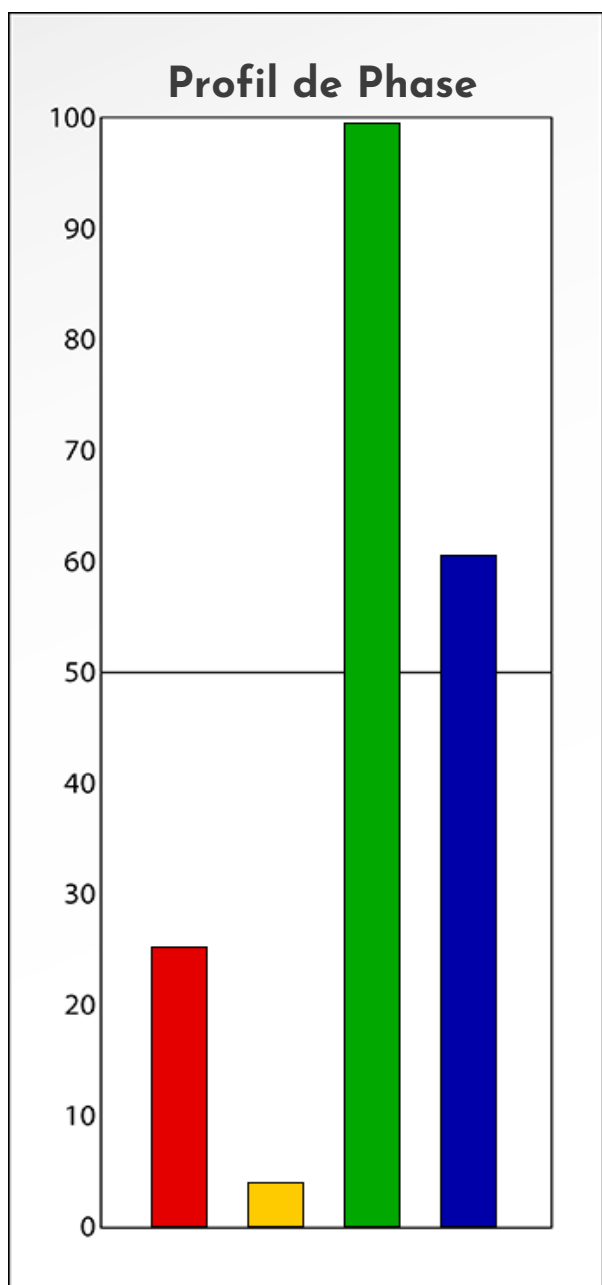

Synthèse du Bilan Évolutif de
Océane VELY
28-03-2025

PROFIL DE PHASE

Océane VELY

28-03-2025

Indicateurs Nuances®

Phase

Océane VELY

28-03-2025

- Émotions de Phase : ● ● ●
- Pensées de Phase : ■ ■ ■
- △ Action de Phase : ▲ ▲ ▲

PROFIL DE BASE

Océane VELY

28-03-2025

Indicateurs Nuances®

Base

Océane VELY

28-03-2025