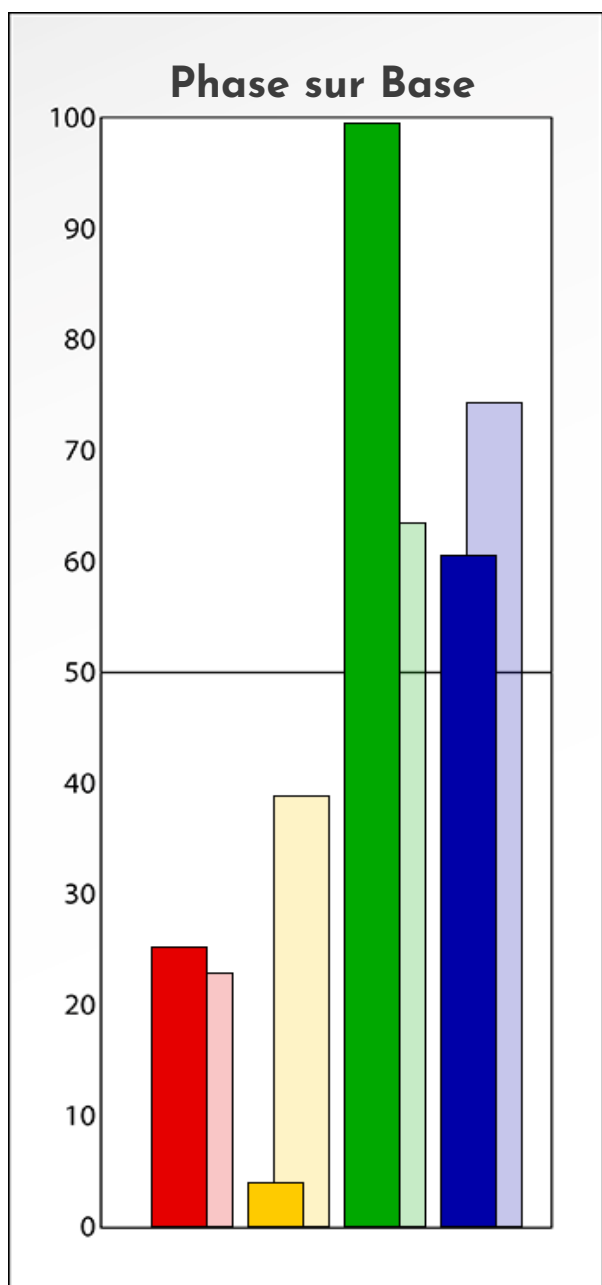

- Émotions de Phase : ● ● ●
- Pensées de Phase : ■ ■ ■
- △ Action de Phase : ▲ ▲ ▲

PROFIL DE BASE

Océane VELY

28-03-2025

Indicateurs Nuances®

Base

Océane VELY

28-03-2025

- Émotions de Base : ● ● ●
- Pensées de Base : ■ ■ ■
- ▲ Actions de Base : ▲ ▲ ▲

COMPARAISON BASE/PHASE

Océane VELY

28-03-2025

Résumé Base/Phase

Océane VELY

28-03-2025

 Profil de Base

 Profil de Phase

Indicateurs Nuances®

Base et Phase

Océane VELY

28-03-2025

- Émotions de Base : ● ● ●
- Pensées de Base : ■ ■ ■
- ▲ Actions de Base : ▲ ▲ ▲

- Émotions de Phase : ○ ○ ○
- Pensées de Phase : □ □ □
- △ Action de Phase : △ △ △