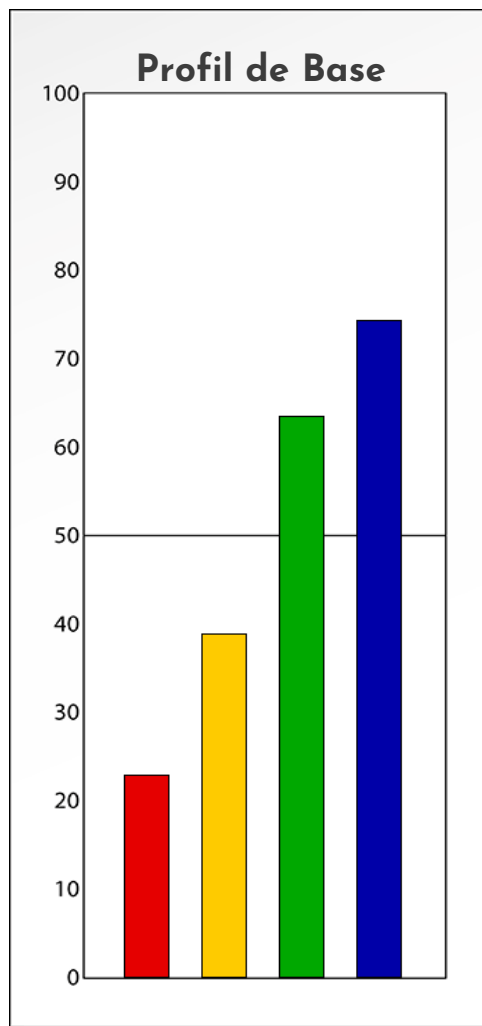

- Émotions de Phase : ● ● ●
- Pensées de Phase : ■ ■ ■
- △ Action de Phase : ▲ ▲ ▲

PROFIL DE BASE

Océane VELY

28-03-2025

Indicateurs Nuances®

Base

Océane VELY

28-03-2025

- Émotions de Base : ● ● ●
- Pensées de Base : ■ ■ ■
- ▲ Actions de Base : ▲ ▲ ▲

COMPARAISON BASE/PHASE

Océane VELY

28-03-2025

Résumé Base/Phase

Océane VELY

28-03-2025

 Profil de Base