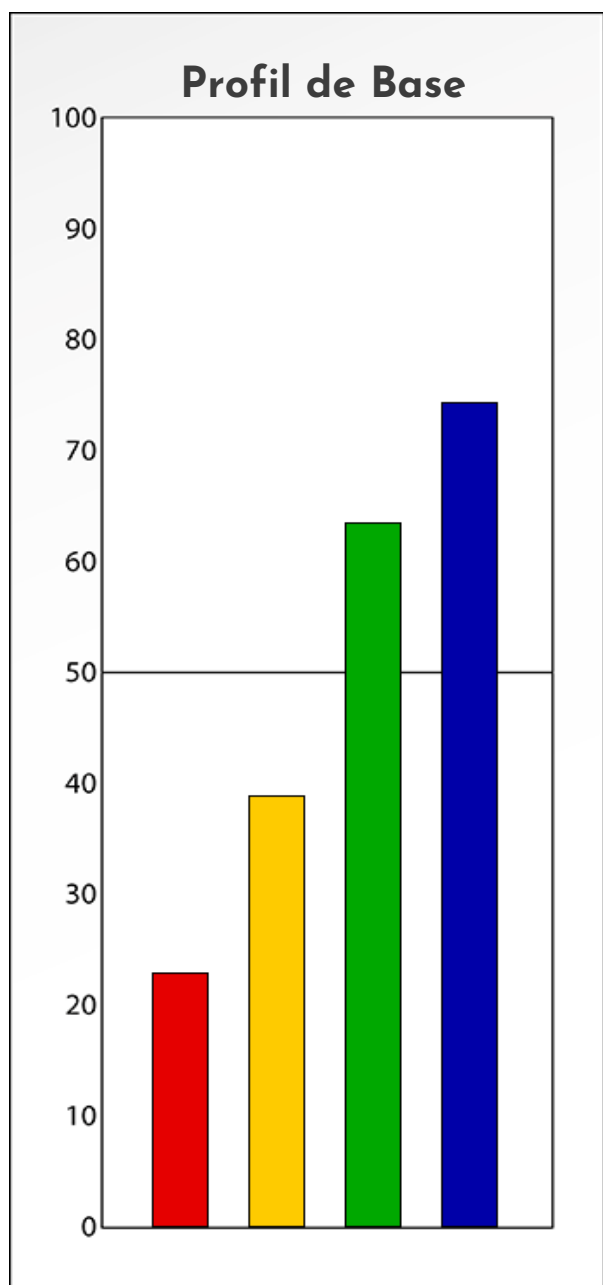

Synthèse du Bilan Évolutif de
Océane VELY
28-03-2025

PROFIL DE PHASE

Océane VELY

28-03-2025

Indicateurs Nuances®

Phase

Océane VELY

28-03-2025

- Émotions de Phase : ● ● ●
- Pensées de Phase : ■ ■ ■
- △ Action de Phase : ▲ ▲ ▲

PROFIL DE BASE

Océane VELY

28-03-2025

Indicateurs Nuances®

Base

Océane VELY

28-03-2025

 Profil de Phase

Indicateurs Nuances®

Base et Phase

Océane VELY

28-03-2025

- Émotions de Base : ● ● ●
- Pensées de Base : ■ ■ ■
- ▲ Actions de Base : ▲ ▲ ▲

- Émotions de Phase : ○ ○ ○
- Pensées de Phase : □ □ □
- △ Action de Phase : △ △ △