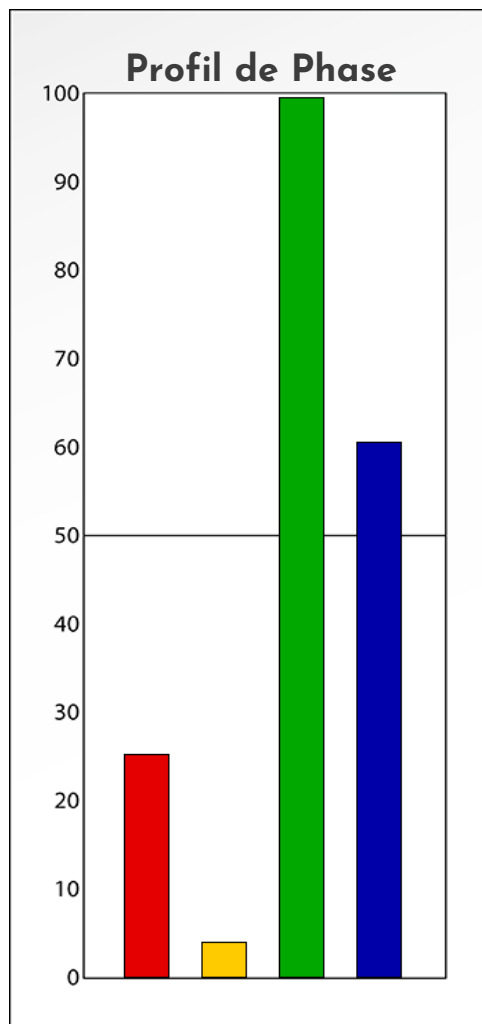

Synthèse du Bilan Évolutif de
Océane VELY
28-03-2025

PROFIL DE PHASE

Océane VELY

28-03-2025

Indicateurs Nuances®

Phase

Océane VELY

28-03-2025

- Émotions de Phase : ● ● ●
- Pensées de Phase : ■ ■ ■
- △ Action de Phase : ▲ ▲ ▲

PROFIL DE BASE

Océane VELY

28-03-2025

Indicateurs Nuances®

Base

Océane VELY

28-03-2025