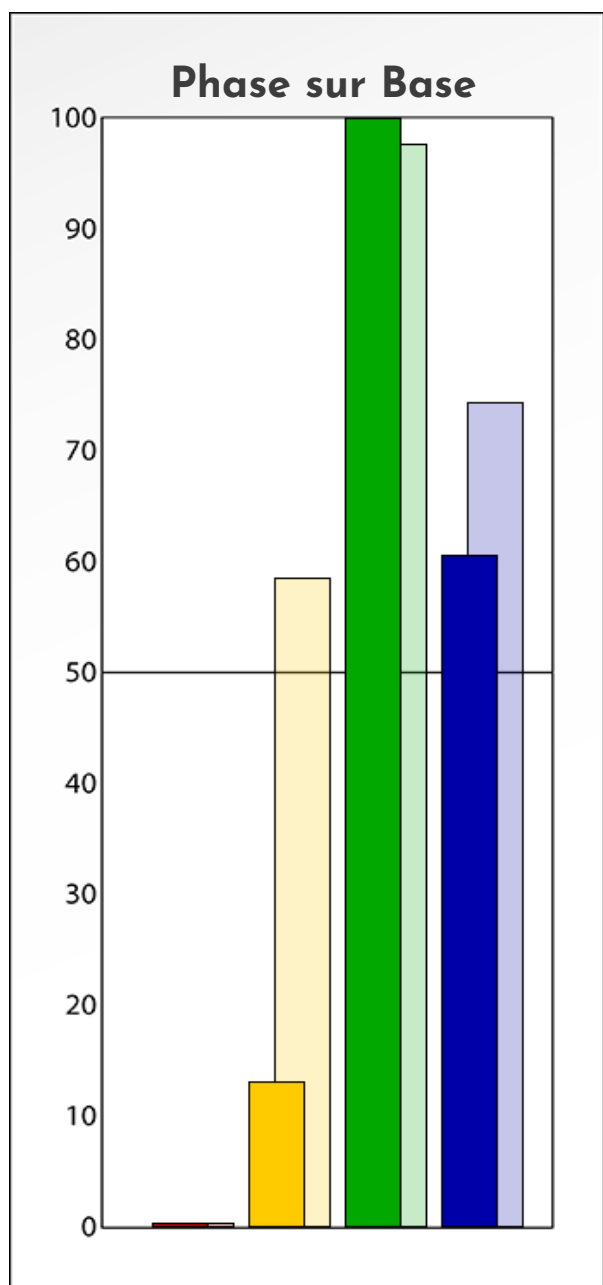

Synthèse du Bilan Évolutif de
amaury herlem
03-03-2024

PROFIL DE PHASE

amaury herlem

03-03-2024

Indicateurs Nuances®

Phase
amaury herlem
03-03-2024

- Émotions de Phase : ● ● ●
- Pensées de Phase : ■ ■ ■
- △ Action de Phase : ▲ ▲ ▲

PROFIL DE BASE
amaury herlem
03-03-2024

Indicateurs Nuances®

Base

amaury herlem

03-03-2024

- Émotions de Base : ● ● ●
- Pensées de Base : ■ ■ ■
- ▲ Actions de Base : ▲ ▲ ▲

COMPARAISON BASE/PHASE

amaury herlem

03-03-2024

Résumé Base/Phase

amaury herlem

03-03-2024

 Profil de Base

 Profil de Phase

Indicateurs Nuances®

Base et Phase
amaury herlem