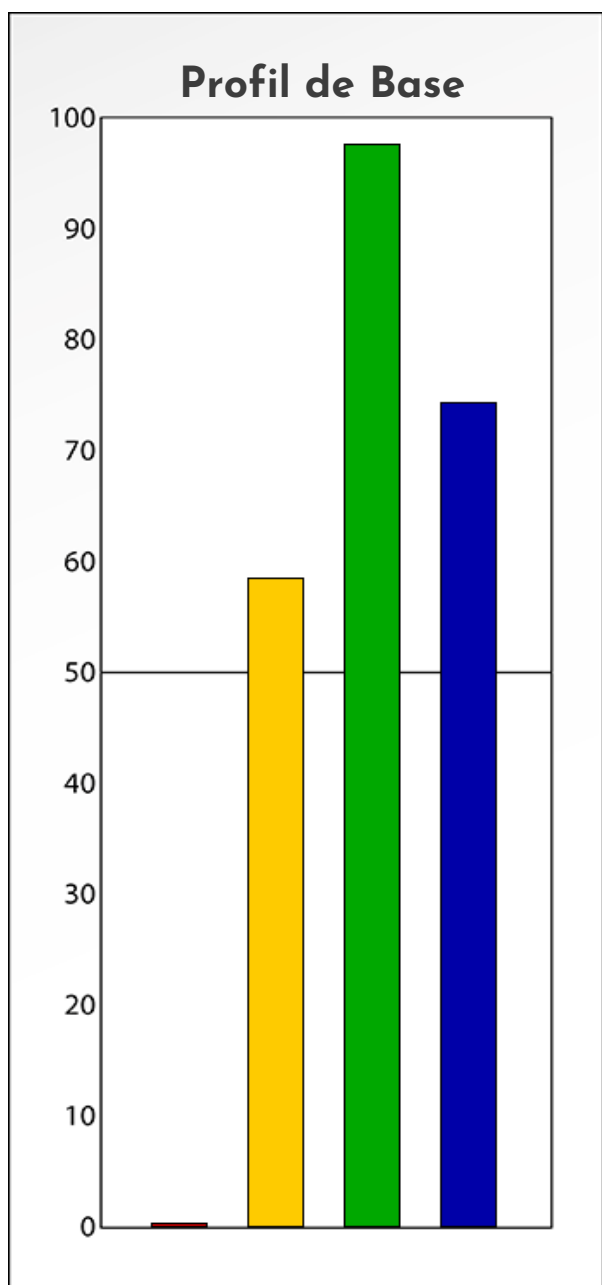

Synthèse du Bilan Évolutif de
amaury herlem
03-03-2024

PROFIL DE PHASE

amaury herlem

03-03-2024

Indicateurs Nuances®

Phase
amaury herlem
03-03-2024

- Émotions de Phase : ● ● ●
- Pensées de Phase : ■ ■ ■
- △ Action de Phase : ▲ ▲ ▲

PROFIL DE BASE
amaury herlem
03-03-2024

Indicateurs Nuances®

Base

amaury herlem

03-03-2024

- Émotions de Base : ● ● ●
- Pensées de Base : ■ ■ ■
- ▲ Actions de Base : ▲ ▲ ▲

COMPARAISON BASE/PHASE

amaury herlem