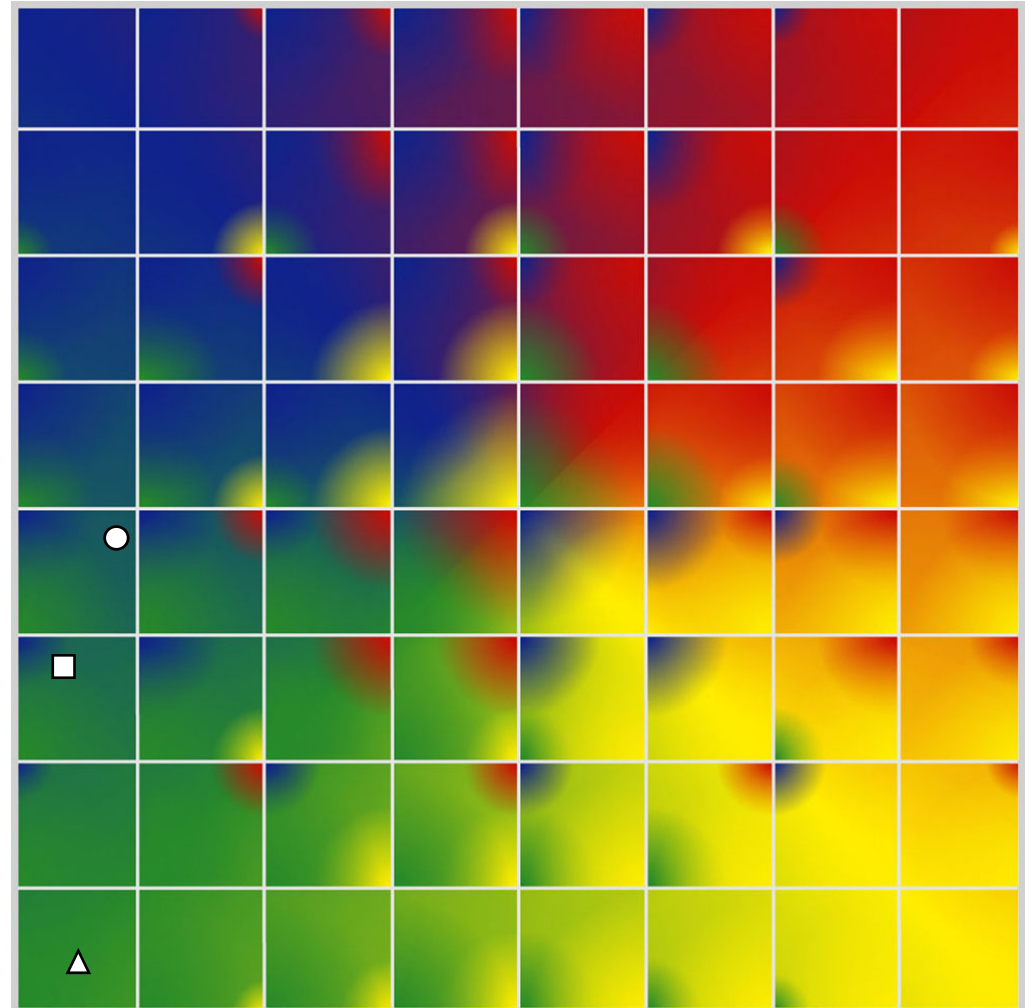

Synthèse du Bilan Évolutif de
amaury herlem
03-03-2024

PROFIL DE PHASE

amaury herlem

03-03-2024

Indicateurs Nuances®

Phase
amaury herlem
03-03-2024

- Émotions de Phase : ● ● ●
- Pensées de Phase : ■ ■ ■
- △ Action de Phase : ▲ ▲ ▲