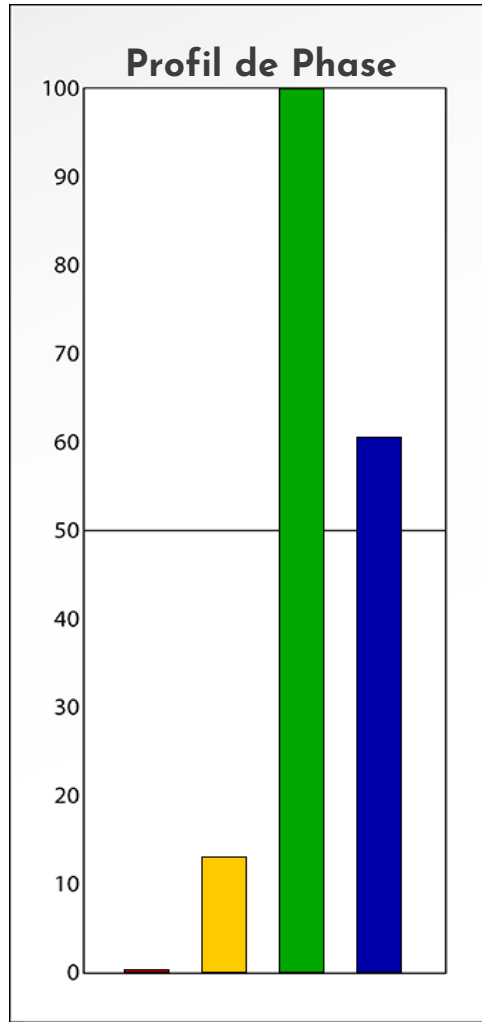

Synthèse du Bilan Évolutif de
amaury herlem
03-03-2024

PROFIL DE PHASE

amaury herlem

03-03-2024

Indicateurs Nuances®

Phase
amaury herlem
03-03-2024

- Émotions de Phase : ● ● ●
- Pensées de Phase : ■ ■ ■
- △ Action de Phase : ▲ ▲ ▲

PROFIL DE BASE
amaury herlem
03-03-2024

Indicateurs Nuances®

Base

amaury herlem

03-03-2024

- Émotions de Base : ● ● ●
- Pensées de Base : ■ ■ ■
- ▲ Actions de Base : ▲ ▲ ▲

COMPARAISON BASE/PHASE

amaury herlem