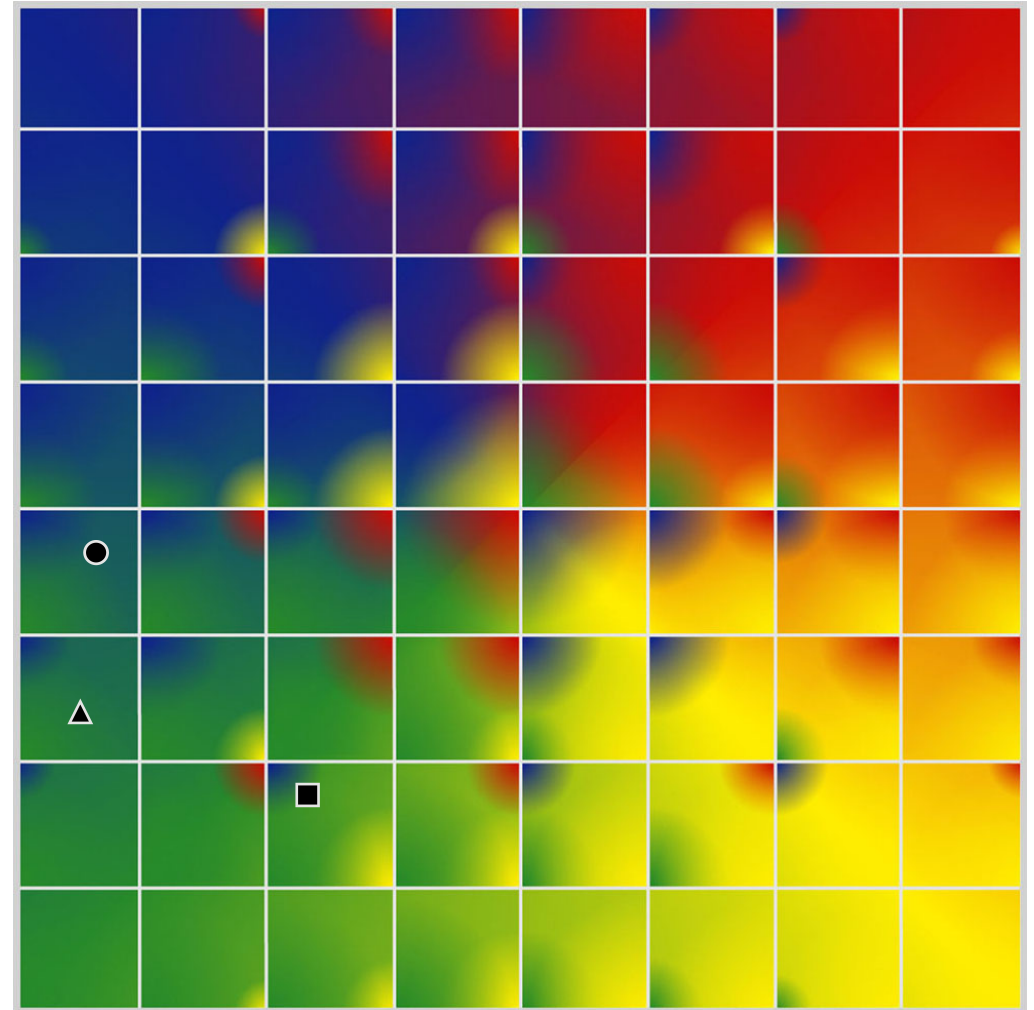

PROFIL DE BASE
amaury herlem
03-03-2024

Indicateurs Nuances®

Base

amaury herlem

03-03-2024

- Émotions de Base : ● ● ●
- Pensées de Base : ■ ■ ■
- ▲ Actions de Base : ▲ ▲ ▲

COMPARAISON BASE/PHASE

amaury herlem