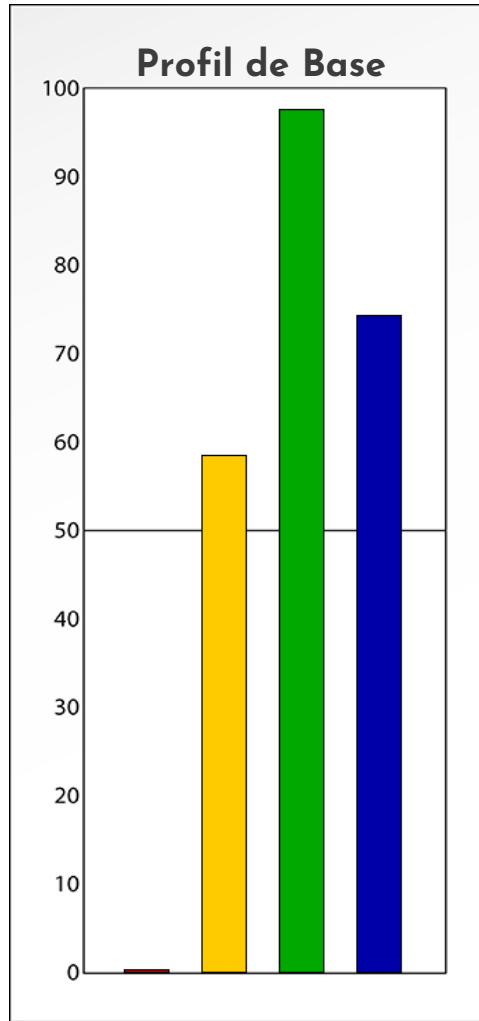

Synthèse du Bilan Évolutif de
amaury herlem
03-03-2024

PROFIL DE PHASE

amaury herlem

03-03-2024

Indicateurs Nuances®

Phase
amaury herlem
03-03-2024

- Émotions de Phase : ● ● ●
- Pensées de Phase : ■ ■ ■
- △ Action de Phase : ▲ ▲ ▲

PROFIL DE BASE
amaury herlem
03-03-2024

Indicateurs Nuances®

Base

amaury herlem

03-03-2024

- Émotions de Base : ● ● ●
- Pensées de Base : ■ ■ ■
- ▲ Actions de Base : ▲ ▲ ▲

COMPARAISON BASE/PHASE

amaury herlem