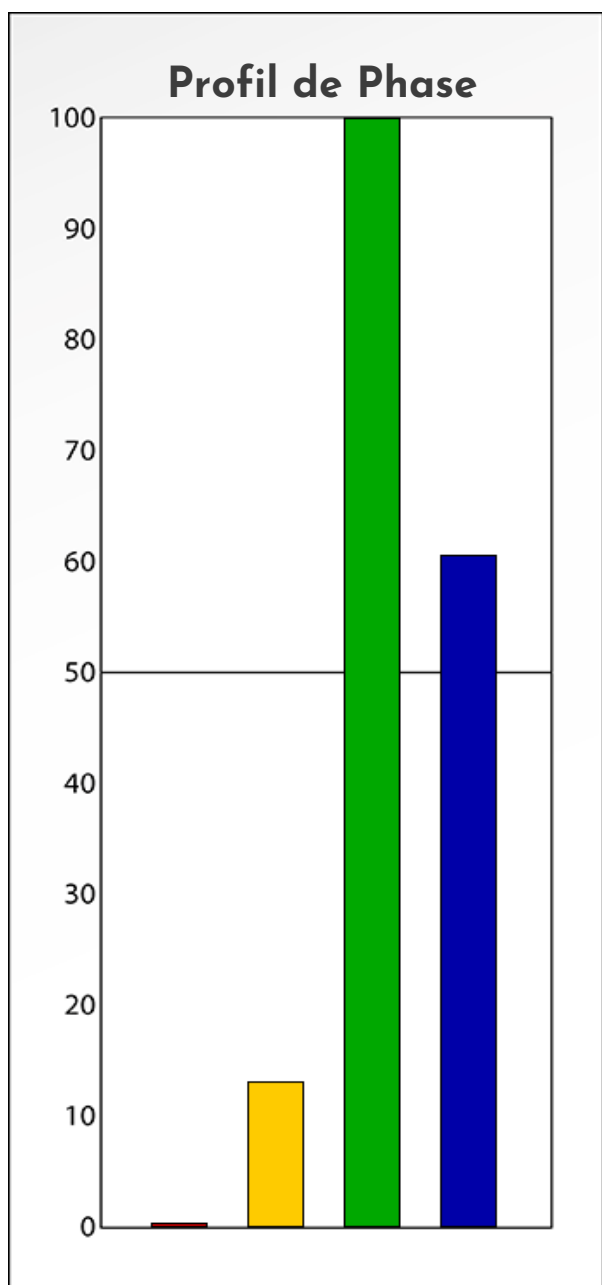

Synthèse du Bilan Évolutif de
amaury herlem
03-03-2024

PROFIL DE PHASE

amaury herlem

03-03-2024

Indicateurs Nuances®

Phase
amaury herlem
03-03-2024

- Émotions de Phase : ● ● ●
- Pensées de Phase : ■ ■ ■
- △ Action de Phase : ▲ ▲ ▲

PROFIL DE BASE
amaury herlem
03-03-2024

Indicateurs Nuances®

Base

amaury herlem

03-03-2024

- Émotions de Base : ● ● ●
- Pensées de Base : ■ ■ ■
- ▲ Actions de Base : ▲ ▲ ▲

COMPARAISON BASE/PHASE

amaury herlem