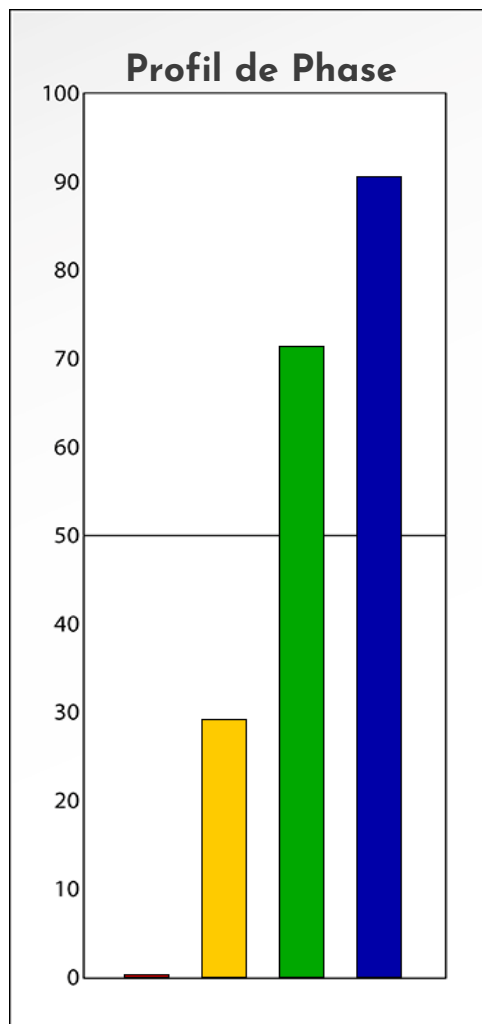

Synthèse du Bilan Évolutif de
Loïc Thomas
03-11-2025

PROFIL DE PHASE

Loïc Thomas

03-11-2025

Indicateurs Nuances®

Phase

Loïc Thomas

03-11-2025

- Émotions de Phase : ● ● ●
- Pensées de Phase : ■ ■ ■
- △ Action de Phase : ▲ ▲ ▲

PROFIL DE BASE

Loïc Thomas

03-11-2025

Indicateurs Nuances®

Base

Loïc Thomas

03-11-2025