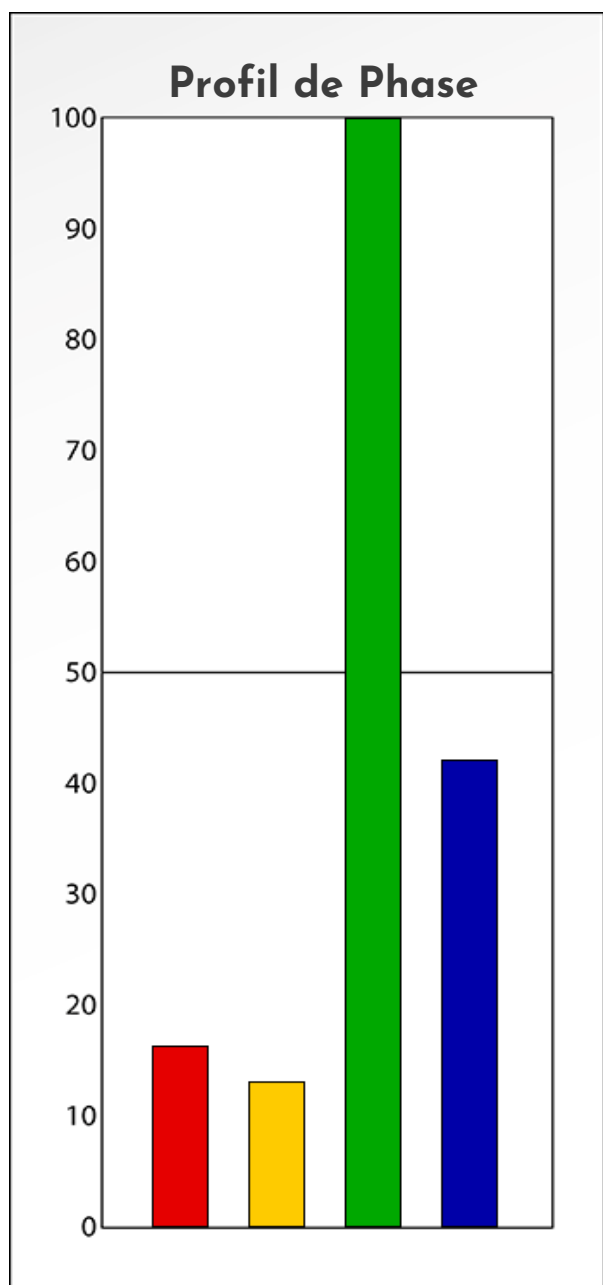

Synthèse du Bilan Évolutif de
Kyllian Ducobu
22-10-2025

PROFIL DE PHASE

Kyllian Ducobu

22-10-2025

Indicateurs Nuances®

Phase

Kyllian Ducobu

22-10-2025

- Émotions de Phase : ● ● ●
- Pensées de Phase : ■ ■ ■
- △ Action de Phase : ▲ ▲ ▲

PROFIL DE BASE

Kyllian Ducobu

22-10-2025

Indicateurs Nuances®

Base

Kyllian Ducobu

22-10-2025