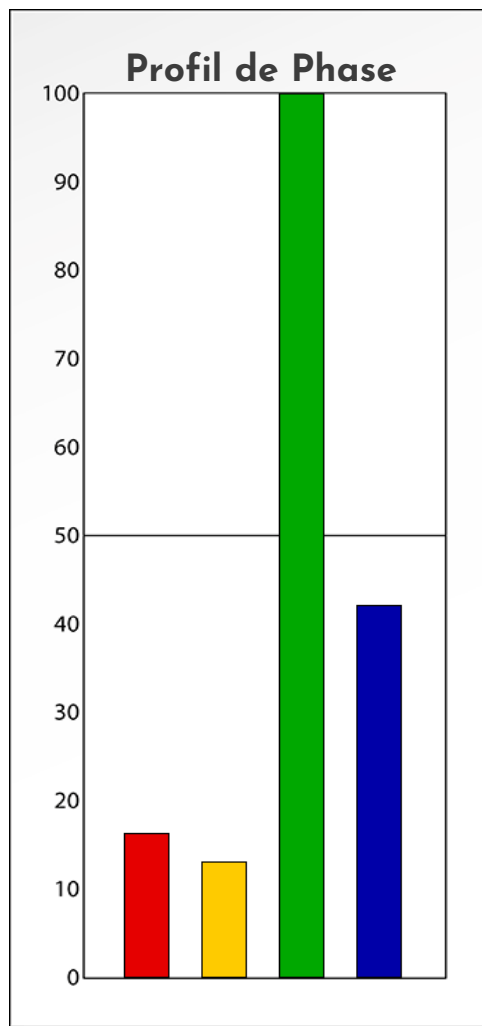

Synthèse du Bilan Évolutif de
Kyllian Ducobu
22-10-2025

PROFIL DE PHASE

Kyllian Ducobu

22-10-2025

Indicateurs Nuances®

Phase

Kyllian Ducobu

22-10-2025

- Émotions de Phase : ● ● ●
- Pensées de Phase : ■ ■ ■
- △ Action de Phase : ▲ ▲ ▲

PROFIL DE BASE

Kyllian Ducobu

22-10-2025

Indicateurs Nuances®

Base

Kyllian Ducobu

22-10-2025