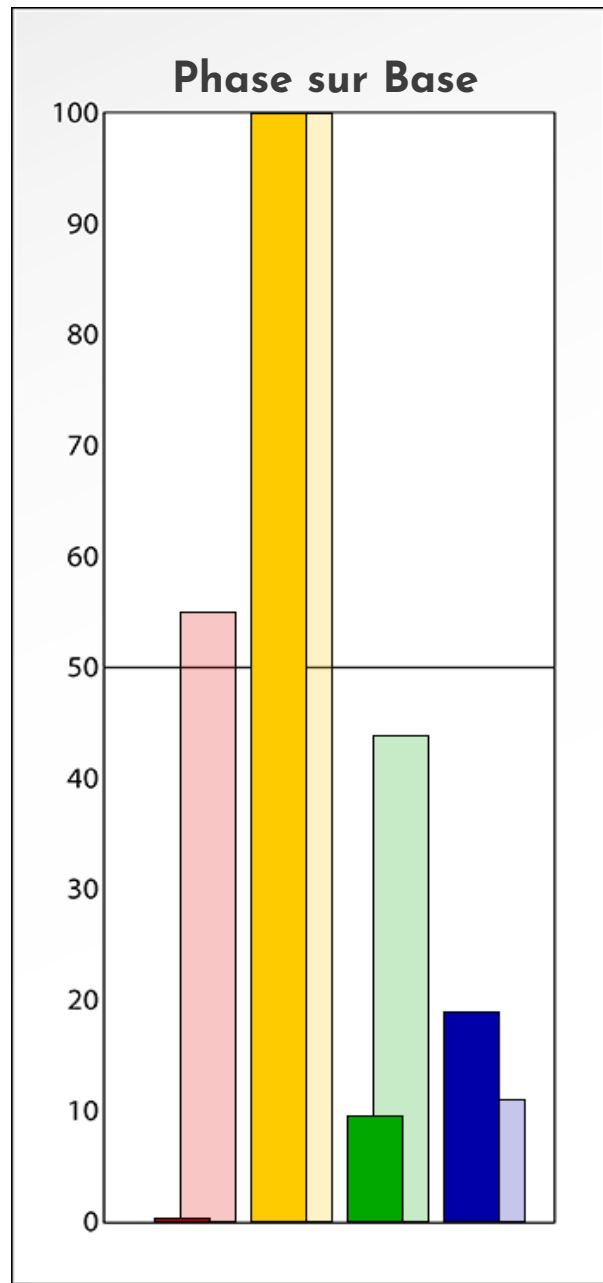

Synthèse du Bilan Évolutif de  
**jean-marc brasseur**  
09-03-2024

**PROFIL DE PHASE**  
**jean-marc brasseur**  
**09-03-2024**

**Indicateurs Nuances®**

**Phase**

**jean-marc brasseur**

**09-03-2024**

- Émotions de Phase : ● ● ●
- Pensées de Phase : ■ ■ ■
- △ Action de Phase : ▲ ▲ ▲

**PROFIL DE BASE**  
**jean-marc brasseur**  
**09-03-2024**

**Indicateurs Nuances®**

**Base**

**jean-marc brasseur**

**09-03-2024**

- Émotions de Base : ● ● ●
- Pensées de Base : ■ ■ ■
- ▲ Actions de Base : ▲ ▲ ▲

## COMPARAISON BASE/PHASE

jean-marc brasseur

09-03-2024

**Résumé Base/Phase**  
**jean-marc brasseur**  
**09-03-2024**

 **Profil de Base**       **Profil de Phase**

**Indicateurs Nuances®**

**Base et Phase**  
**jean-marc brasseur**  
**09-03-2024**