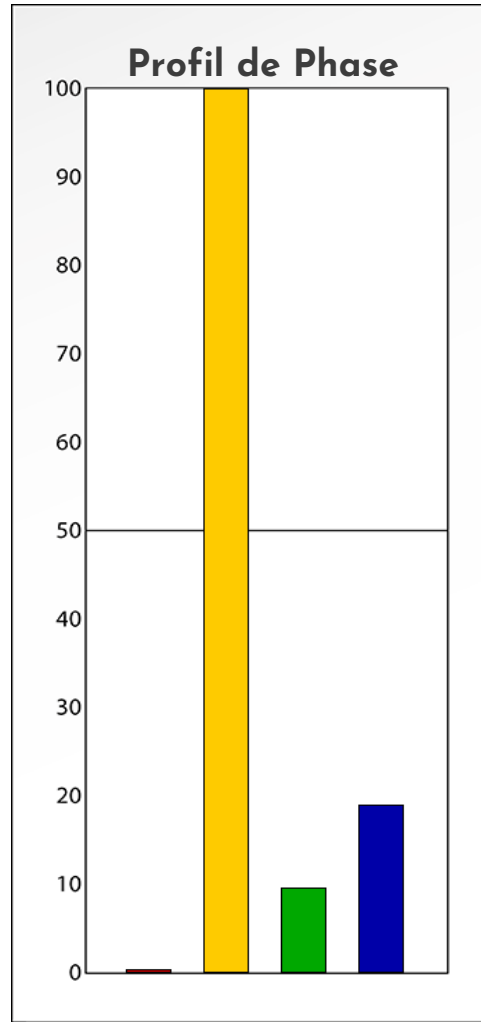

Synthèse du Bilan Évolutif de  
**jean-marc brasseur**  
09-03-2024

**PROFIL DE PHASE**  
**jean-marc brasseur**  
**09-03-2024**

**Indicateurs Nuances®**

**Phase**

**jean-marc brasseur**

**09-03-2024**

- Émotions de Phase : ● ● ●
- Pensées de Phase : ■ ■ ■
- △ Action de Phase : ▲ ▲ ▲

**PROFIL DE BASE**  
**jean-marc brasseur**  
**09-03-2024**

**Indicateurs Nuances®**

**Base**

**jean-marc brasseur**

**09-03-2024**

- Émotions de Base : ● ● ●
- Pensées de Base : ■ ■ ■
- ▲ Actions de Base : ▲ ▲ ▲