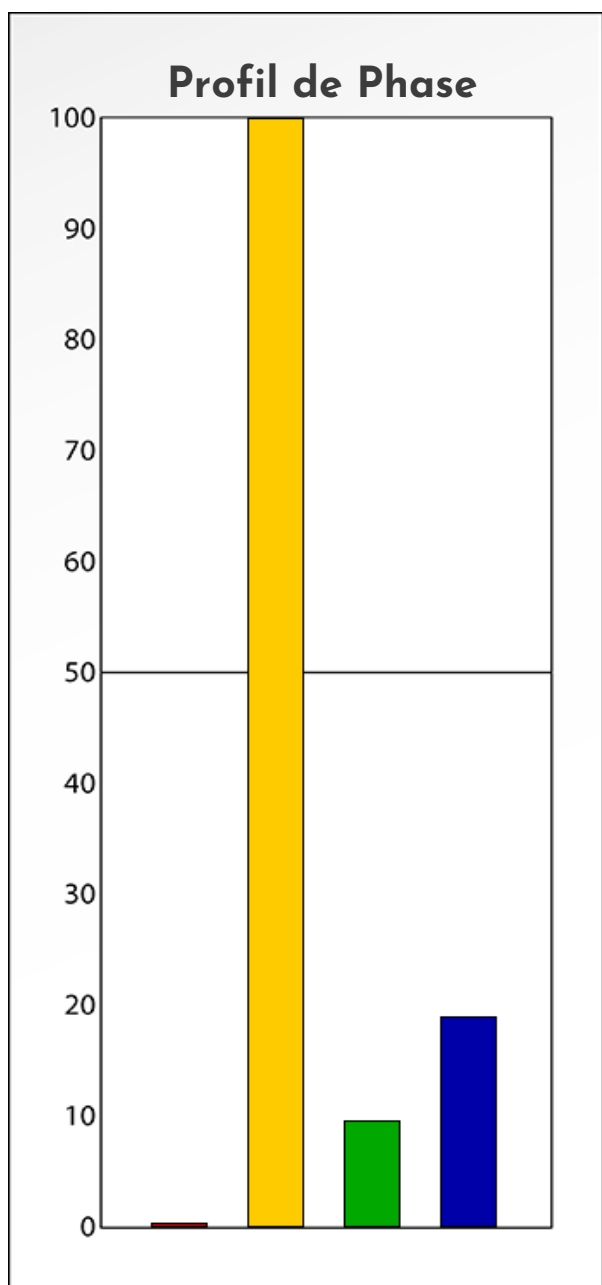

Synthèse du Bilan Évolutif de  
**jean-marc brasseur**  
09-03-2024

**PROFIL DE PHASE**  
**jean-marc brasseur**  
**09-03-2024**

**Indicateurs Nuances®**

**Phase**

**jean-marc brasseur**

**09-03-2024**

- Émotions de Phase : ● ● ●
- Pensées de Phase : ■ ■ ■
- △ Action de Phase : ▲ ▲ ▲

**PROFIL DE BASE**  
**jean-marc brasseur**  
**09-03-2024**

**Indicateurs Nuances®**

**Base**

**jean-marc brasseur**

**09-03-2024**

- Émotions de Base : ● ● ●
- Pensées de Base : ■ ■ ■
- ▲ Actions de Base : ▲ ▲ ▲