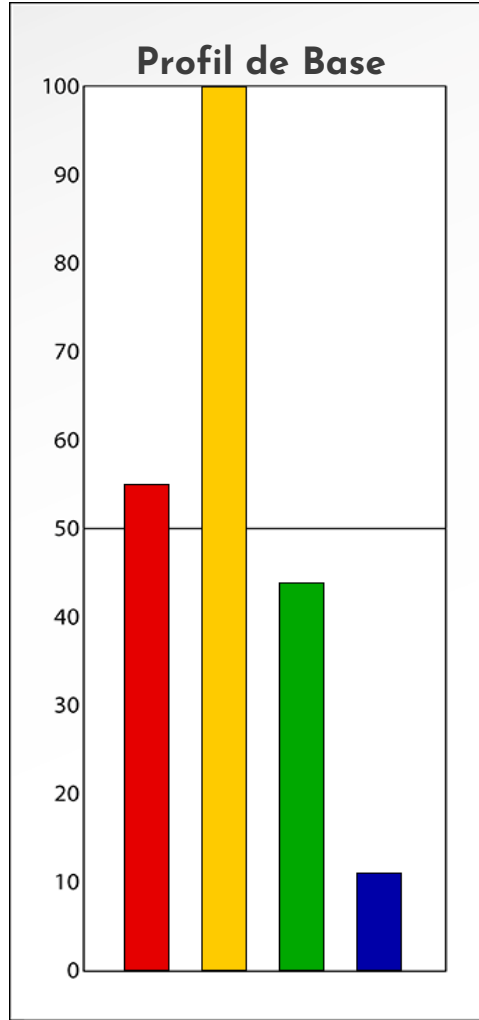

Synthèse du Bilan Évolutif de  
**jean-marc brasseur**  
09-03-2024

**PROFIL DE PHASE**  
**jean-marc brasseur**  
**09-03-2024**

**Indicateurs Nuances®**

**Phase**

**jean-marc brasseur**

**09-03-2024**

- Émotions de Phase : ● ● ●
- Pensées de Phase : ■ ■ ■
- △ Action de Phase : ▲ ▲ ▲

**PROFIL DE BASE**  
**jean-marc brasseur**  
**09-03-2024**

**Indicateurs Nuances®**

**Base**

**jean-marc brasseur**

**09-03-2024**

- Émotions de Base : ● ● ●
- Pensées de Base : ■ ■ ■
- ▲ Actions de Base : ▲ ▲ ▲

## COMPARAISON BASE/PHASE

jean-marc brasseur

09-03-2024

**Résumé Base/Phase**  
**jean-marc brasseur**  
**09-03-2024**

 **Profil de Base**       **Profil de Phase**

**Indicateurs Nuances®**

**Base et Phase**  
**jean-marc brasseur**  
**09-03-2024**