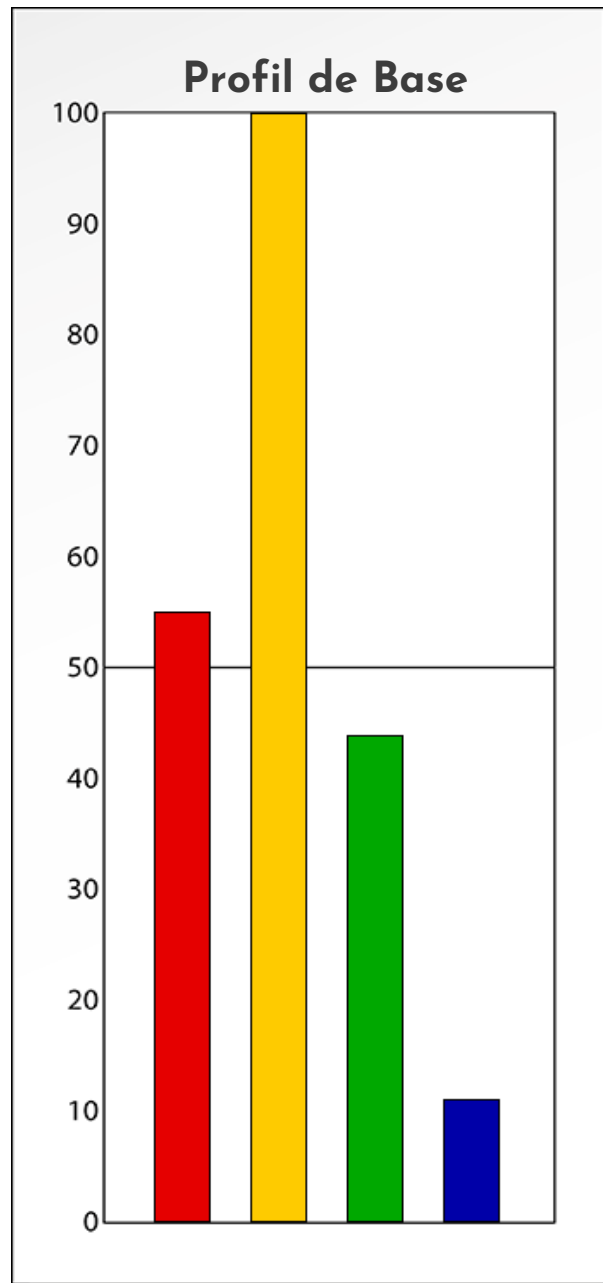

Synthèse du Bilan Évolutif de  
**jean-marc brasseur**  
09-03-2024

**PROFIL DE PHASE**  
**jean-marc brasseur**  
**09-03-2024**

**Indicateurs Nuances®**

**Phase**

**jean-marc brasseur**

**09-03-2024**

- Émotions de Phase : ● ● ●
- Pensées de Phase : ■ ■ ■
- △ Action de Phase : ▲ ▲ ▲

**PROFIL DE BASE**  
**jean-marc brasseur**  
**09-03-2024**

**Indicateurs Nuances®**

**Base**

**jean-marc brasseur**

**09-03-2024**

- Émotions de Base : ● ● ●
- Pensées de Base : ■ ■ ■
- ▲ Actions de Base : ▲ ▲ ▲