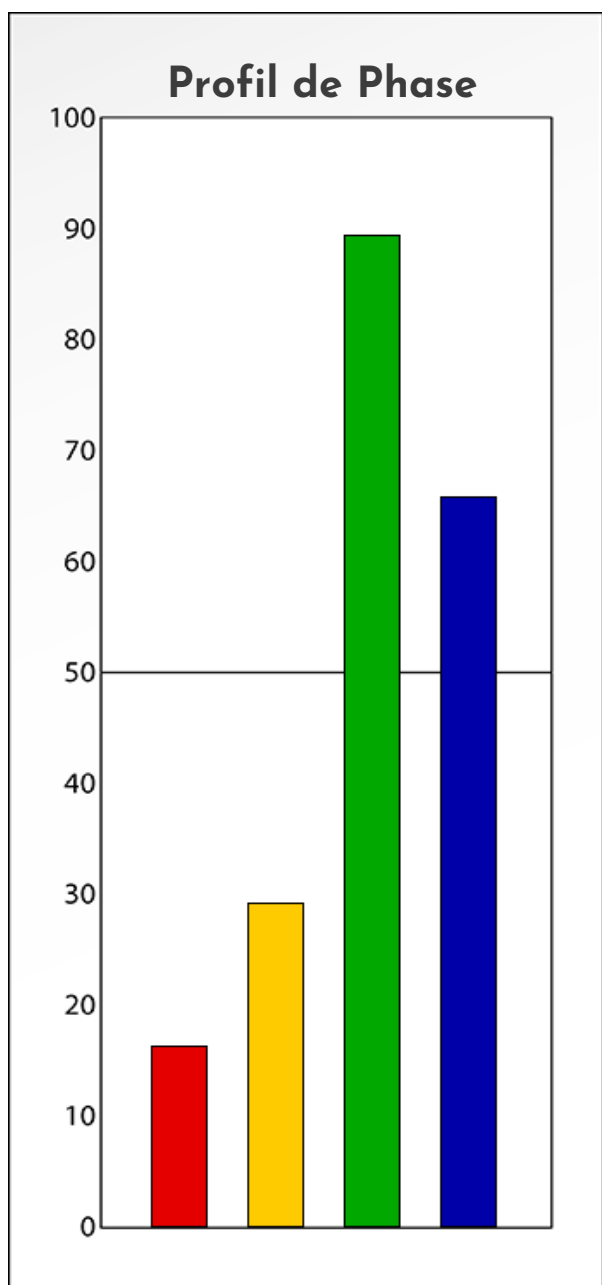

Synthèse du Bilan Évolutif de
Adrien MACHADO

25-11-2024

PROFIL DE PHASE
Adrien MACHADO
25-11-2024

Indicateurs Nuances®

Phase

Adrien MACHADO

25-11-2024

- Émotions de Phase : ● ● ●
- Pensées de Phase : ■ ■ ■
- △ Action de Phase : ▲ ▲ ▲

PROFIL DE BASE
Adrien MACHADO
25-11-2024

Indicateurs Nuances®

Base

Adrien MACHADO

25-11-2024

- Émotions de Base : ● ● ●
- Pensées de Base : ■ ■ ■
- ▲ Actions de Base : ▲ ▲ ▲

COMPARAISON BASE/PHASE

Adrien MACHADO