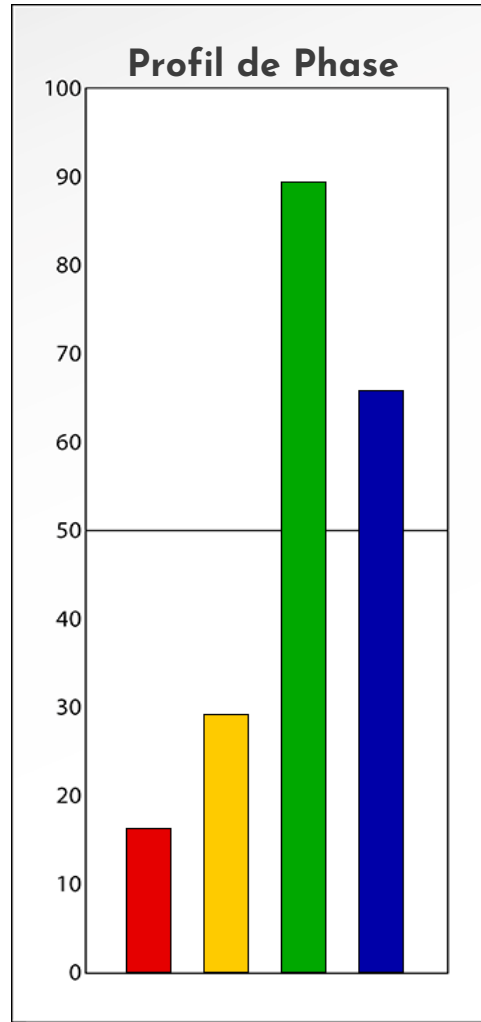

Synthèse du Bilan Évolutif de
Adrien MACHADO

25-11-2024

PROFIL DE PHASE
Adrien MACHADO
25-11-2024

Indicateurs Nuances®

Phase

Adrien MACHADO

25-11-2024

- Émotions de Phase : ● ● ●
- Pensées de Phase : ■ ■ ■
- △ Action de Phase : ▲ ▲ ▲

PROFIL DE BASE
Adrien MACHADO
25-11-2024

Indicateurs Nuances®

Base

Adrien MACHADO

25-11-2024

- Émotions de Base : ● ● ●
- Pensées de Base : ■ ■ ■
- ▲ Actions de Base : ▲ ▲ ▲

COMPARAISON BASE/PHASE

Adrien MACHADO