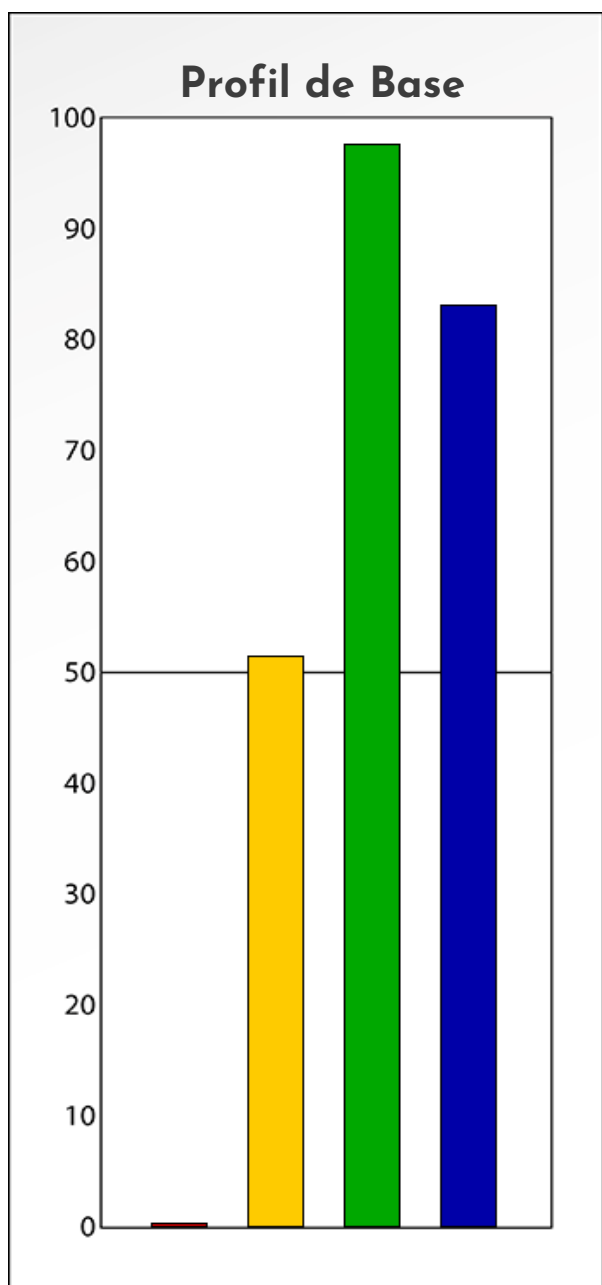

Synthèse du Bilan Évolutif de
Adrien MACHADO

25-11-2024

PROFIL DE PHASE
Adrien MACHADO
25-11-2024

Indicateurs Nuances®

Phase

Adrien MACHADO

25-11-2024

- Émotions de Phase : ● ● ●
- Pensées de Phase : ■ ■ ■
- △ Action de Phase : ▲ ▲ ▲

PROFIL DE BASE
Adrien MACHADO
25-11-2024

Indicateurs Nuances®

Base

Adrien MACHADO

25-11-2024

- Émotions de Base : ● ● ●
- Pensées de Base : ■ ■ ■
- ▲ Actions de Base : ▲ ▲ ▲

COMPARAISON BASE/PHASE

Adrien MACHADO