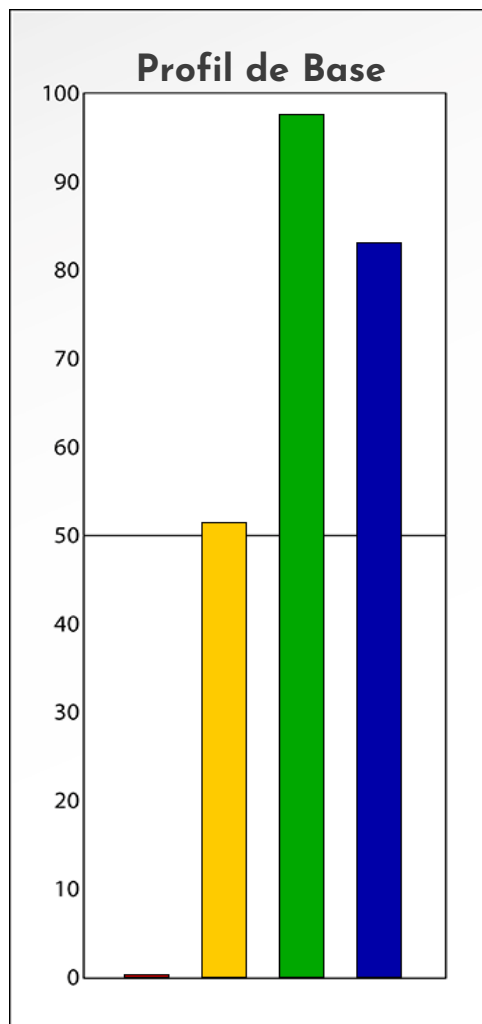

Synthèse du Bilan Évolutif de
Adrien MACHADO

25-11-2024

PROFIL DE PHASE
Adrien MACHADO
25-11-2024

Indicateurs Nuances®

Phase

Adrien MACHADO

25-11-2024

- Émotions de Phase : ● ● ●
- Pensées de Phase : ■ ■ ■
- △ Action de Phase : ▲ ▲ ▲

PROFIL DE BASE
Adrien MACHADO
25-11-2024

Indicateurs Nuances®

Base

Adrien MACHADO

25-11-2024

- Émotions de Base : ● ● ●
- Pensées de Base : ■ ■ ■
- ▲ Actions de Base : ▲ ▲ ▲

COMPARAISON BASE/PHASE

Adrien MACHADO

25-11-2024

Résumé Base/Phase

Adrien MACHADO

25-11-2024

 **Profil de Base**

 **Profil de Phase**

Indicateurs Nuances®

Base et Phase
Adrien MACHADO
25-11-2024