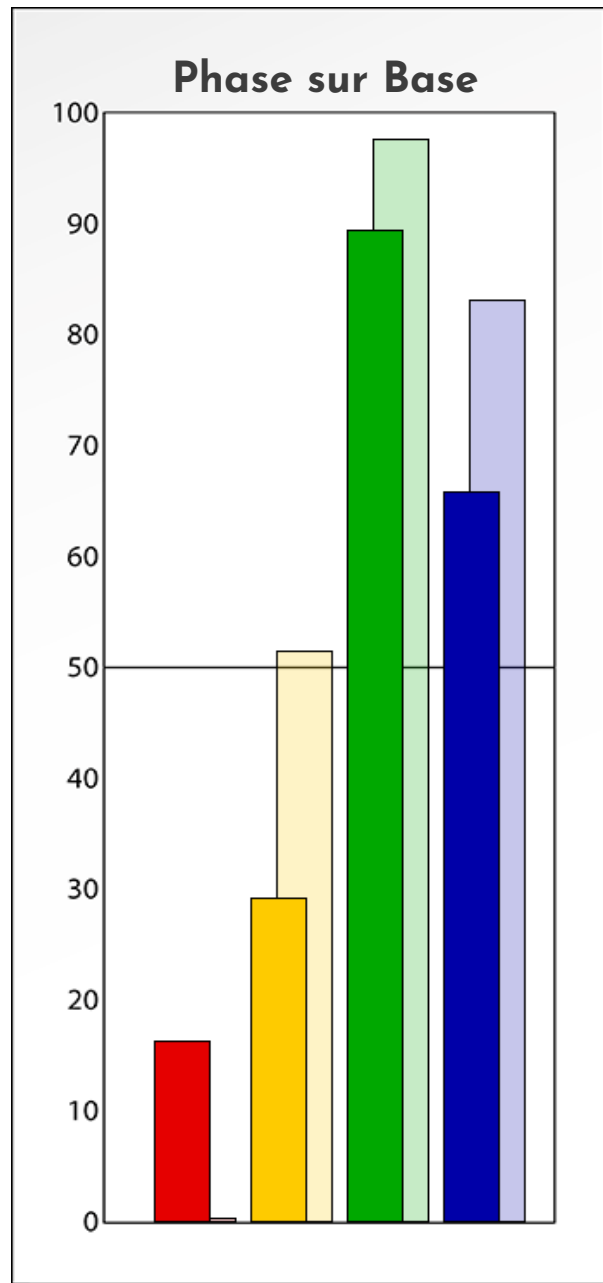

Synthèse du Bilan Évolutif de
Adrien MACHADO

25-11-2024

PROFIL DE PHASE
Adrien MACHADO
25-11-2024

Indicateurs Nuances®

Phase

Adrien MACHADO

25-11-2024

- Émotions de Phase : ● ● ●
- Pensées de Phase : ■ ■ ■
- △ Action de Phase : ▲ ▲ ▲

PROFIL DE BASE
Adrien MACHADO
25-11-2024

Indicateurs Nuances®

Base

Adrien MACHADO

25-11-2024

- Émotions de Base : ● ● ●
- Pensées de Base : ■ ■ ■
- ▲ Actions de Base : ▲ ▲ ▲

COMPARAISON BASE/PHASE

Adrien MACHADO

25-11-2024

Résumé Base/Phase

Adrien MACHADO

25-11-2024

 **Profil de Base**

 **Profil de Phase**

Indicateurs Nuances®

Base et Phase
Adrien MACHADO
25-11-2024