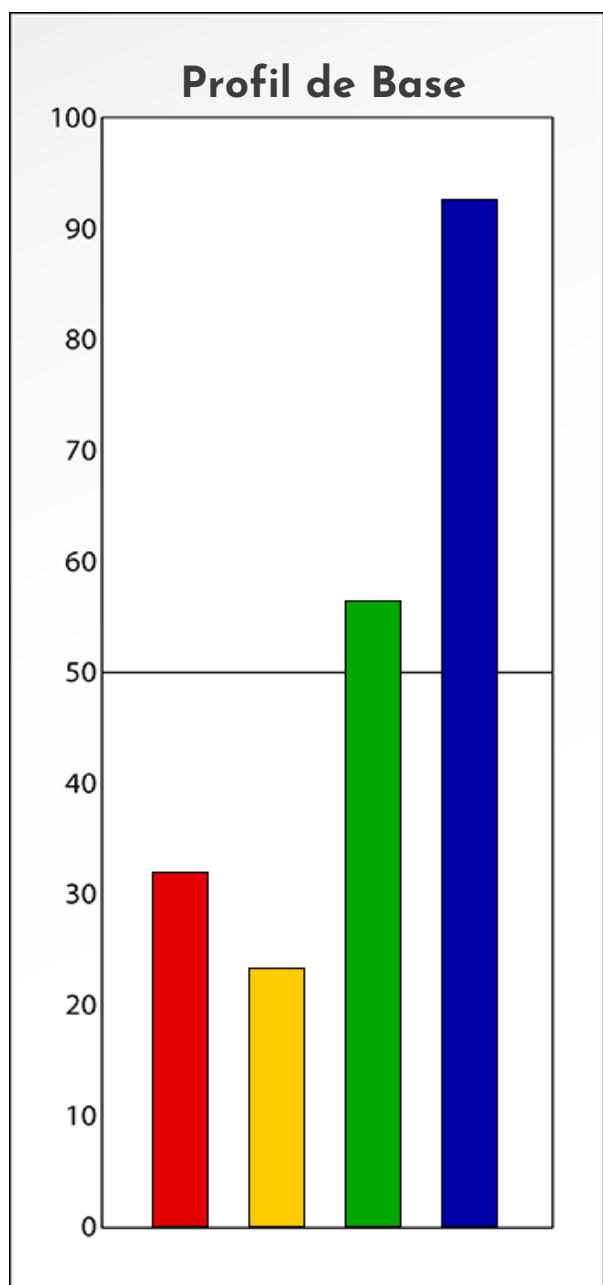

Synthèse du Bilan Évolutif de
Emmanuel Bartecheky

03-02-2025

PROFIL DE PHASE
Emmanuel Bartecheky
03-02-2025

Indicateurs Nuances®

Phase

Emmanuel

Bartecheky

03-02-2025

- Émotions de Phase : ● ● ●
- Pensées de Phase : ■ ■ ■
- △ Action de Phase : ▲ ▲ ▲

PROFIL DE BASE
Emmanuel Bartecheky
03-02-2025

Indicateurs Nuances®

Base

Emmanuel

Bartecheky

03-02-2025

- Émotions de Base : ● ● ●
- Pensées de Base : ■ ■ ■
- ▲ Actions de Base : ▲ ▲ ▲