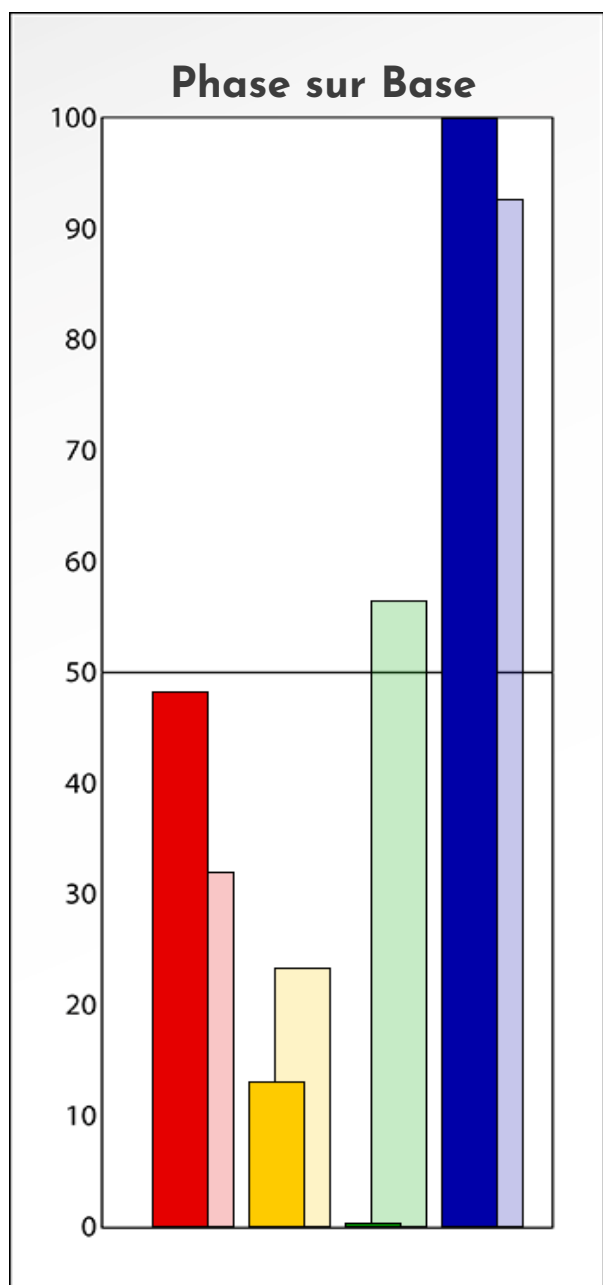

- Émotions de Phase : ● ● ●
- Pensées de Phase : ■ ■ ■
- △ Action de Phase : ▲ ▲ ▲

PROFIL DE BASE
Emmanuel Bartecheky
03-02-2025

Indicateurs Nuances®

Base

Emmanuel

Bartecheky

03-02-2025

- Émotions de Base : ● ● ●
- Pensées de Base : ■ ■ ■
- ▲ Actions de Base : ▲ ▲ ▲

COMPARAISON BASE/PHASE

Emmanuel Bartecheky

03-02-2025

Résumé Base/Phase
Emmanuel Bartecheky
03-02-2025

 **Profil de Base**  **Profil de Phase**

Indicateurs Nuances®

Base et Phase

Emmanuel