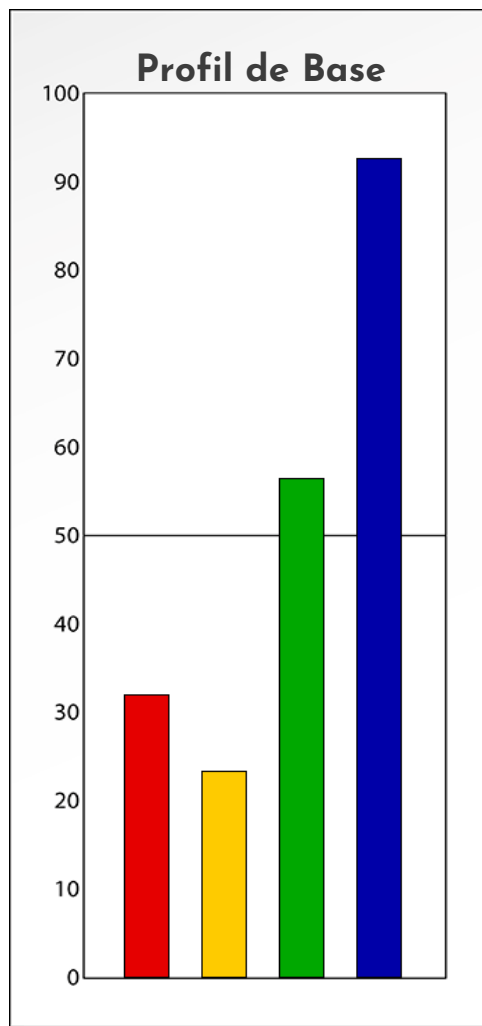

- Émotions de Phase : ● ● ●
- Pensées de Phase : ■ ■ ■
- △ Action de Phase : ▲ ▲ ▲

PROFIL DE BASE
Emmanuel Bartecheky
03-02-2025

Indicateurs Nuances®

Base

Emmanuel

Bartecheky

03-02-2025

- Émotions de Base : ● ● ●
- Pensées de Base : ■ ■ ■
- ▲ Actions de Base : ▲ ▲ ▲

COMPARAISON BASE/PHASE

Emmanuel Bartecheky

03-02-2025

Résumé Base/Phase
Emmanuel Bartecheky
03-02-2025

 **Profil de Base**  **Profil de Phase**

Indicateurs Nuances®

Base et Phase

Emmanuel