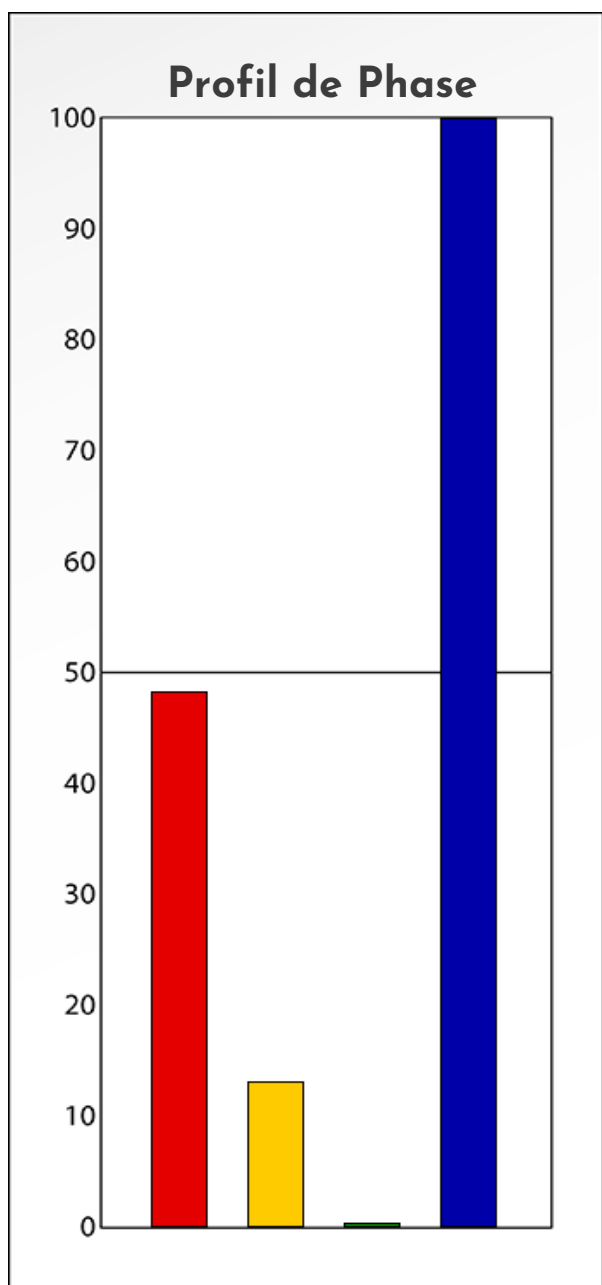

Synthèse du Bilan Évolutif de
Emmanuel Bartecheky

03-02-2025

PROFIL DE PHASE
Emmanuel Bartecheky
03-02-2025

Indicateurs Nuances®

Phase

Emmanuel

Bartecheky

03-02-2025

- Émotions de Phase : ● ● ●
- Pensées de Phase : ■ ■ ■
- △ Action de Phase : ▲ ▲ ▲

PROFIL DE BASE
Emmanuel Bartecheky
03-02-2025

Indicateurs Nuances®

Base

Emmanuel

Bartecheky

03-02-2025

- Émotions de Base : ● ● ●
- Pensées de Base : ■ ■ ■
- ▲ Actions de Base : ▲ ▲ ▲