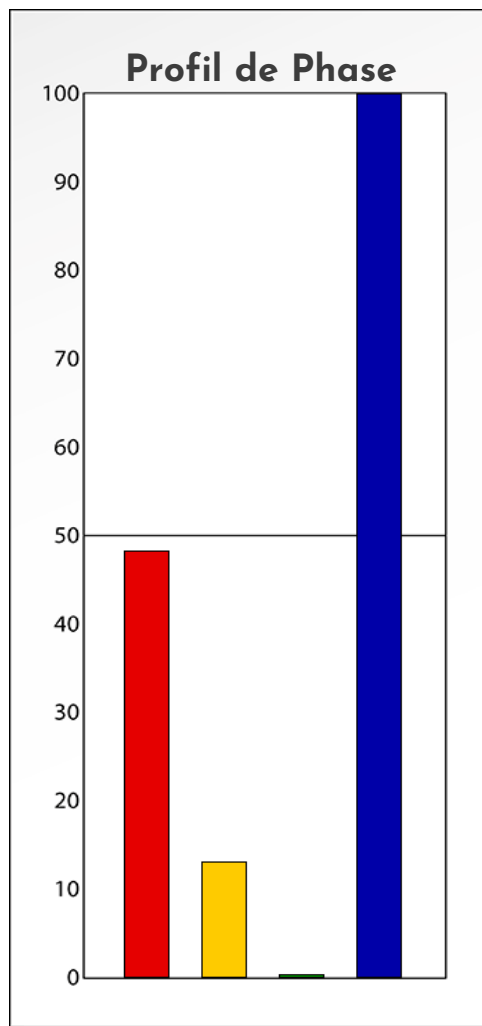

Synthèse du Bilan Évolutif de
Emmanuel Bartecheky

03-02-2025

PROFIL DE PHASE
Emmanuel Bartecheky
03-02-2025

Indicateurs Nuances®

Phase

Emmanuel

Bartecheky

03-02-2025

- Émotions de Phase : ● ● ●
- Pensées de Phase : ■ ■ ■
- △ Action de Phase : ▲ ▲ ▲

PROFIL DE BASE
Emmanuel Bartecheky
03-02-2025

Indicateurs Nuances®

Base

Emmanuel

Bartecheky

03-02-2025

- Émotions de Base : ● ● ●
- Pensées de Base : ■ ■ ■
- ▲ Actions de Base : ▲ ▲ ▲