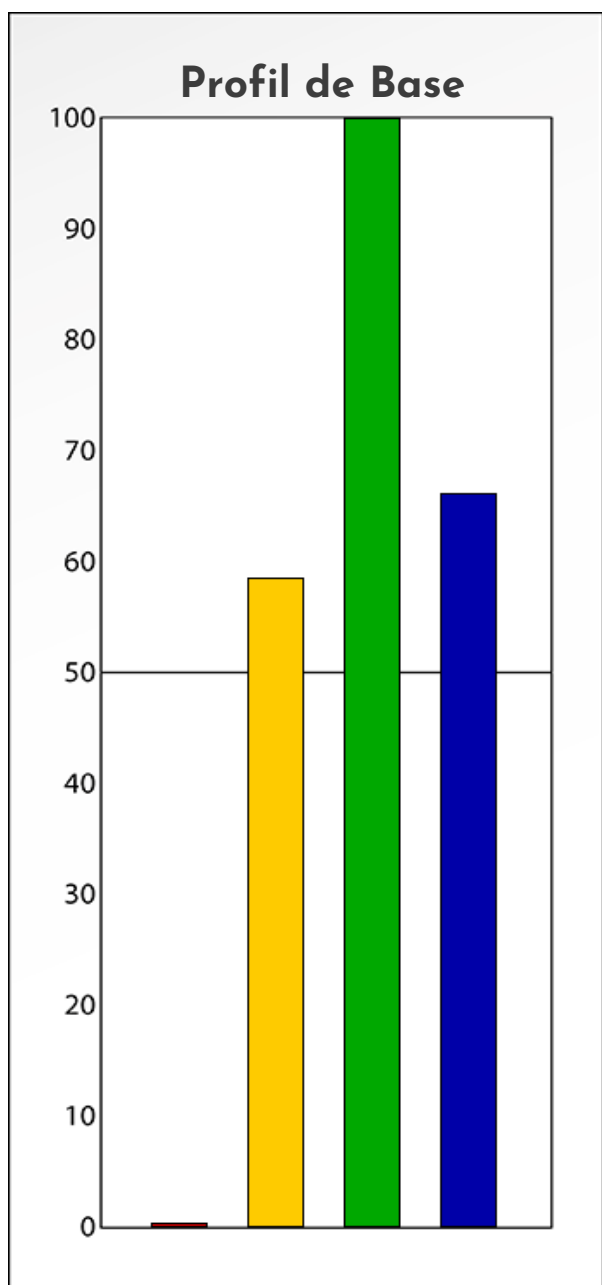

## PROFIL DE PHASE

**Emilie Munster**

**26-12-2025**

**Indicateurs Nuances®**

**Phase**

**Emilie Munster**

**26-12-2025**

- Émotions de Phase : ● ● ●
- Pensées de Phase : ■ ■ ■
- △ Action de Phase : ▲ ▲ ▲

## PROFIL DE BASE

Emilie Munster

26-12-2025

**Indicateurs Nuances®**

**Base**

**Emilie Munster**

**26-12-2025**

- Émotions de Base : ● ● ●
- Pensées de Base : ■ ■ ■
- ▲ Actions de Base : ▲ ▲ ▲