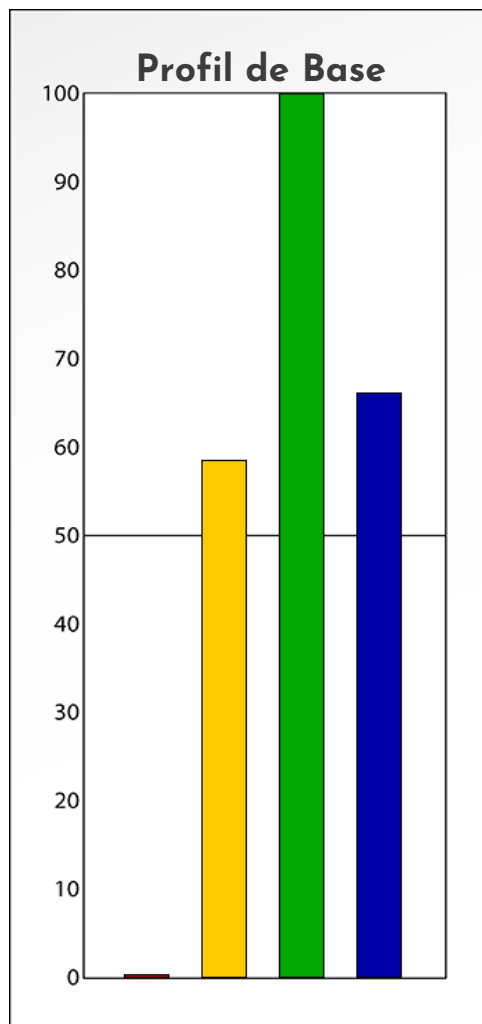

## PROFIL DE PHASE

**Emilie Munster**

**26-12-2025**

**Indicateurs Nuances®**

**Phase**

**Emilie Munster**

**26-12-2025**

- Émotions de Phase : ● ● ●
- Pensées de Phase : ■ ■ ■
- △ Action de Phase : ▲ ▲ ▲

## PROFIL DE BASE

Emilie Munster

26-12-2025

**Indicateurs Nuances®**

**Base**

**Emilie Munster**

**26-12-2025**

- Émotions de Base : ● ● ●
- Pensées de Base : ■ ■ ■
- ▲ Actions de Base : ▲ ▲ ▲

## COMPARAISON BASE/PHASE

**Emilie Munster**

**26-12-2025**