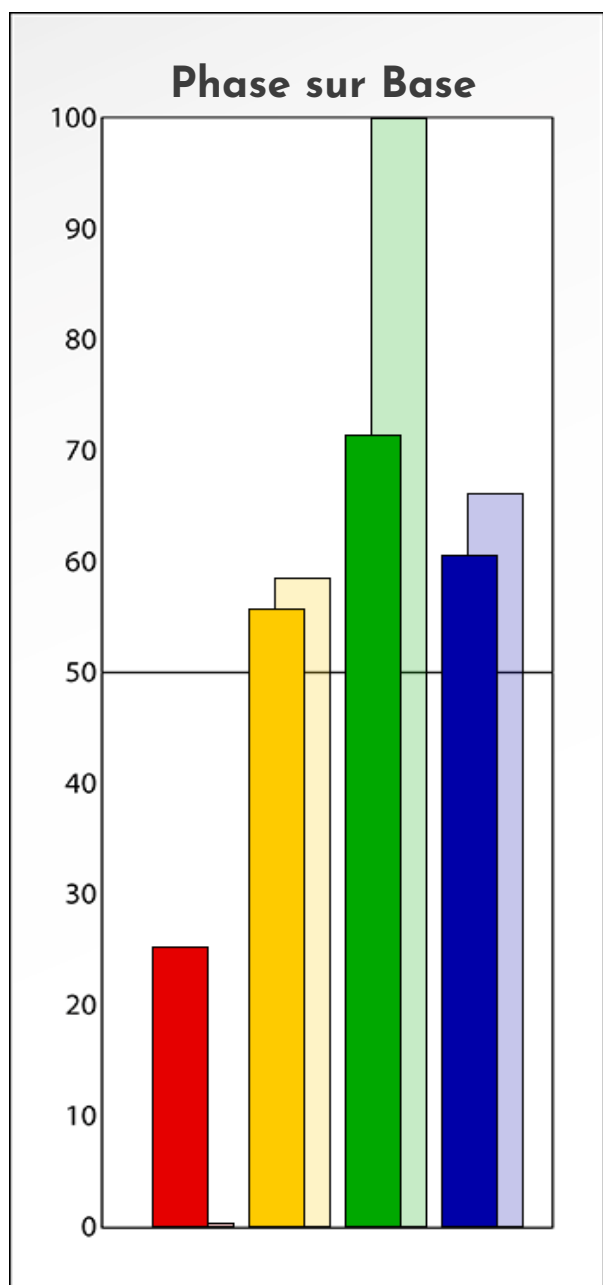

## PROFIL DE PHASE

**Emilie Munster**

**26-12-2025**

**Indicateurs Nuances®**

**Phase**

**Emilie Munster**

**26-12-2025**

- Émotions de Phase : ● ● ●
- Pensées de Phase : ■ ■ ■
- △ Action de Phase : ▲ ▲ ▲

## PROFIL DE BASE

Emilie Munster

26-12-2025

**Indicateurs Nuances®**

**Base**

**Emilie Munster**

**26-12-2025**

- Émotions de Base : ● ● ●
- Pensées de Base : ■ ■ ■
- ▲ Actions de Base : ▲ ▲ ▲

## COMPARAISON BASE/PHASE

**Emilie Munster**

**26-12-2025**