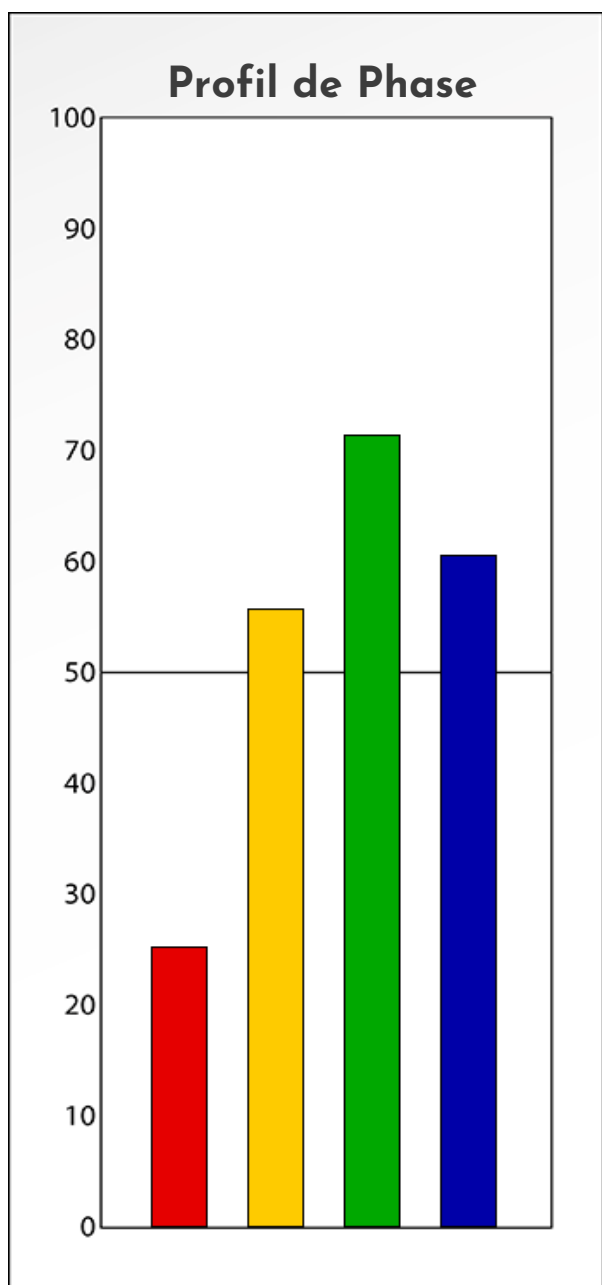

Synthèse du Bilan Évolutif de  
**Emilie Munster**  
26-12-2025

## PROFIL DE PHASE

**Emilie Munster**

**26-12-2025**

**Indicateurs Nuances®**

**Phase**

**Emilie Munster**

**26-12-2025**

- Émotions de Phase : ● ● ●
- Pensées de Phase : ■ ■ ■
- △ Action de Phase : ▲ ▲ ▲