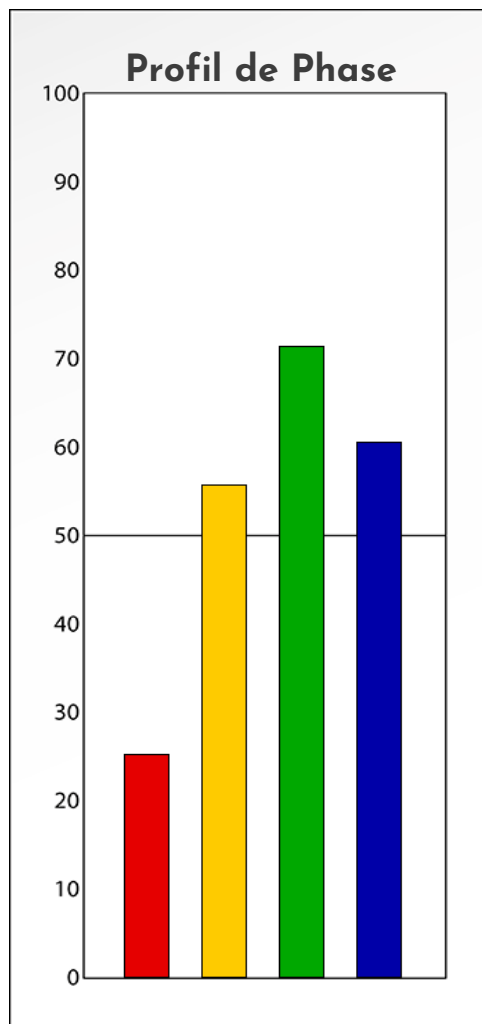

## PROFIL DE PHASE

**Emilie Munster**

**26-12-2025**

**Indicateurs Nuances®**

**Phase**

**Emilie Munster**

**26-12-2025**

- Émotions de Phase : ● ● ●
- Pensées de Phase : ■ ■ ■
- △ Action de Phase : ▲ ▲ ▲

## PROFIL DE BASE

Emilie Munster

26-12-2025

**Indicateurs Nuances®**

**Base**

**Emilie Munster**

**26-12-2025**

- Émotions de Base : ● ● ●
- Pensées de Base : ■ ■ ■
- ▲ Actions de Base : ▲ ▲ ▲