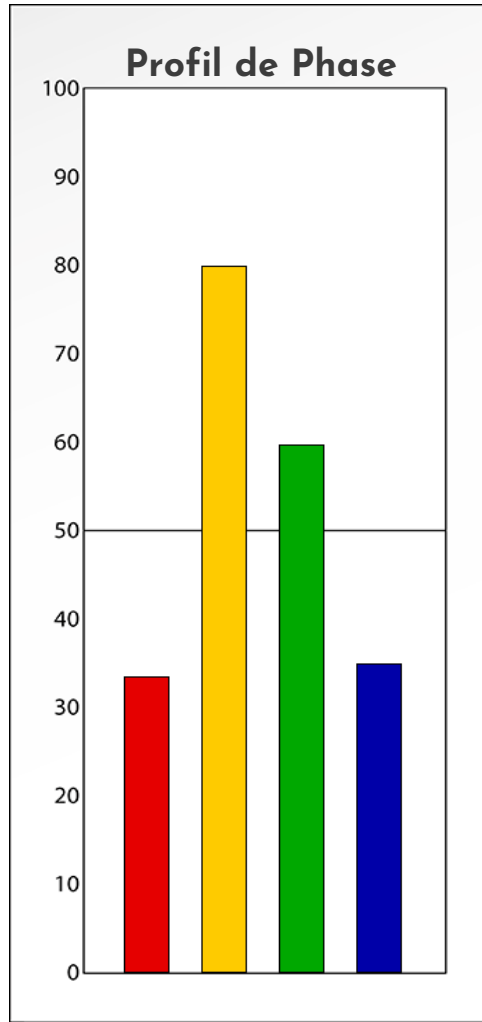

Synthèse du Bilan Évolutif de
Profil Anonyme
09-10-2023

PROFIL DE PHASE

Profil Anonyme

09-10-2023

Indicateurs Nuances®

Phase

Profil Anonyme

09-10-2023

- Émotions de Phase : ● ● ●
- Pensées de Phase : ■ ■ ■
- △ Action de Phase : ▲ ▲ ▲

PROFIL DE BASE
Profil Anonyme
09-10-2023

Indicateurs Nuances®

Base

Profil Anonyme

09-10-2023

- Émotions de Base : ● ● ●
- Pensées de Base : ■ ■ ■
- ▲ Actions de Base : ▲ ▲ ▲