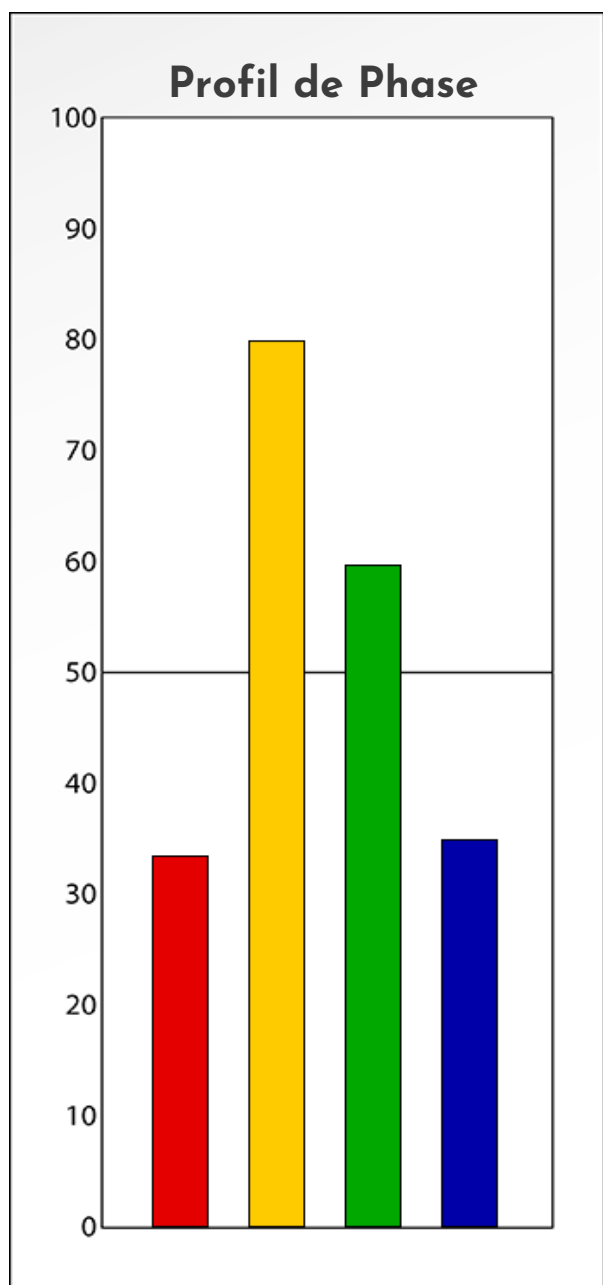

Synthèse du Bilan Évolutif de
Profil Anonyme
09-10-2023

PROFIL DE PHASE

Profil Anonyme

09-10-2023

Indicateurs Nuances®

Phase

Profil Anonyme

09-10-2023

- Émotions de Phase : ● ● ●
- Pensées de Phase : ■ ■ ■
- △ Action de Phase : ▲ ▲ ▲

PROFIL DE BASE
Profil Anonyme
09-10-2023

Indicateurs Nuances®

Base

Profil Anonyme

09-10-2023

- Émotions de Base : ● ● ●
- Pensées de Base : ■ ■ ■
- ▲ Actions de Base : ▲ ▲ ▲

COMPARAISON BASE/PHASE

Profil Anonyme

09-10-2023

Résumé Base/Phase

Profil Anonyme

09-10-2023

 Profil de Base

 Profil de Phase