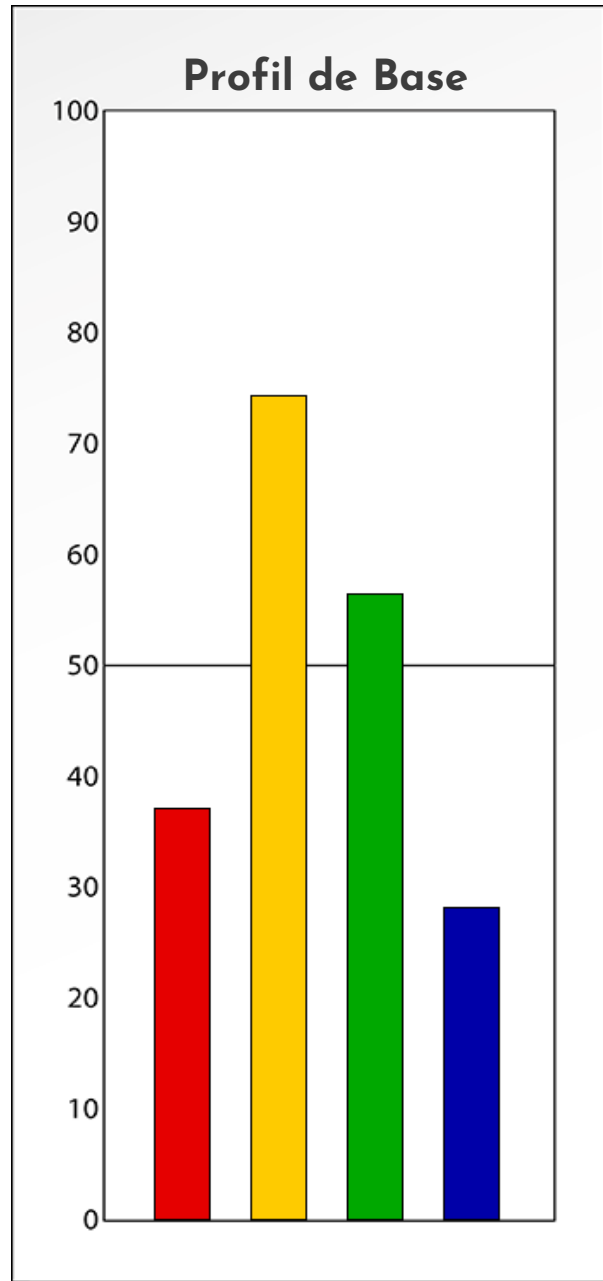

Synthèse du Bilan Évolutif de
Profil Anonyme
09-10-2023

PROFIL DE PHASE

Profil Anonyme

09-10-2023

Indicateurs Nuances®

Phase

Profil Anonyme

09-10-2023

- Émotions de Phase : ● ● ●
- Pensées de Phase : ■ ■ ■
- △ Action de Phase : ▲ ▲ ▲

PROFIL DE BASE
Profil Anonyme
09-10-2023

Indicateurs Nuances®

Base

Profil Anonyme

09-10-2023

- Émotions de Base : ● ● ●
- Pensées de Base : ■ ■ ■
- ▲ Actions de Base : ▲ ▲ ▲