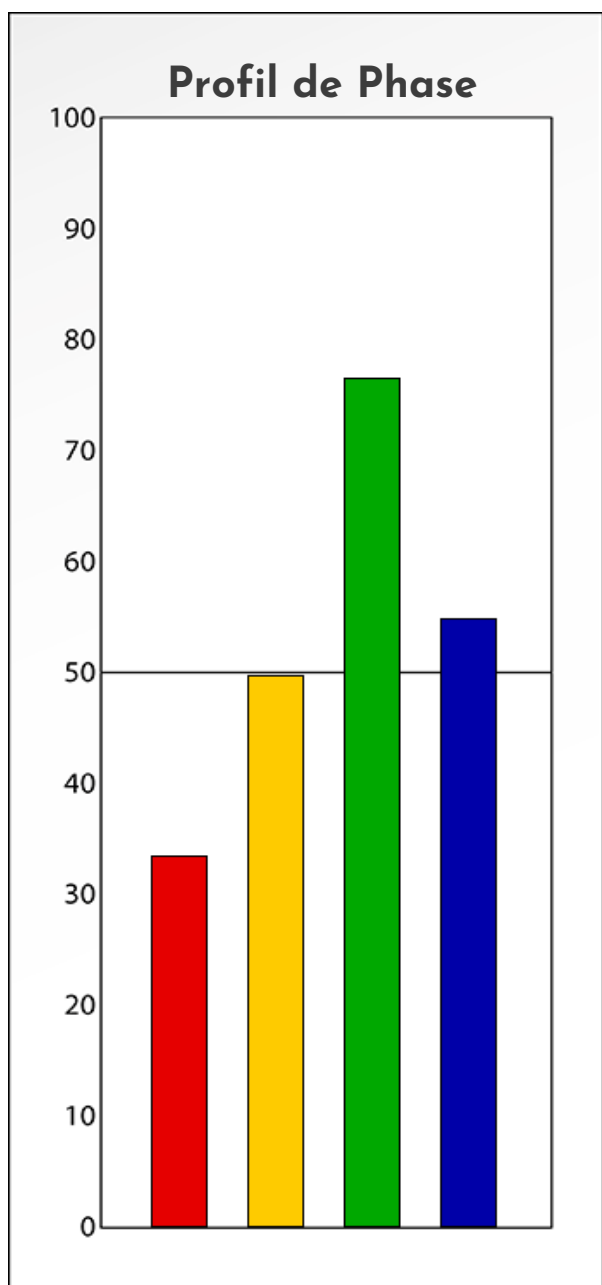

Synthèse du Bilan Évolutif de
Céline DARRAS
12-03-2024

PROFIL DE PHASE

Céline DARRAS

12-03-2024

Indicateurs Nuances®

Phase

Céline DARRAS

12-03-2024

- Émotions de Phase : ● ● ●
- Pensées de Phase : ■ ■ ■
- △ Action de Phase : ▲ ▲ ▲

PROFIL DE BASE

Céline DARRAS

12-03-2024

Indicateurs Nuances®

Base

Céline DARRAS

12-03-2024