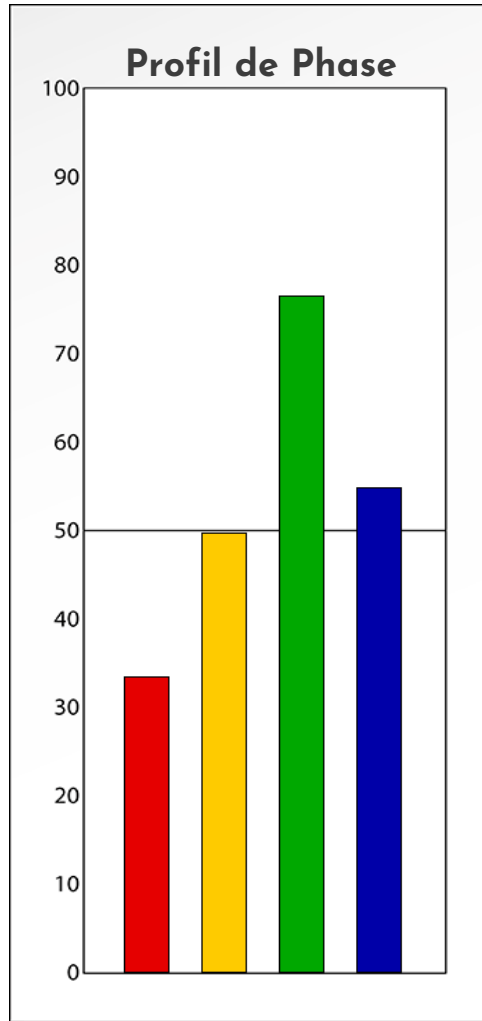

Synthèse du Bilan Évolutif de
Céline DARRAS
12-03-2024

PROFIL DE PHASE

Céline DARRAS

12-03-2024

Indicateurs Nuances®

Phase

Céline DARRAS

12-03-2024

- Émotions de Phase : ● ● ●
- Pensées de Phase : ■ ■ ■
- △ Action de Phase : ▲ ▲ ▲

PROFIL DE BASE

Céline DARRAS

12-03-2024

Indicateurs Nuances®

Base

Céline DARRAS

12-03-2024