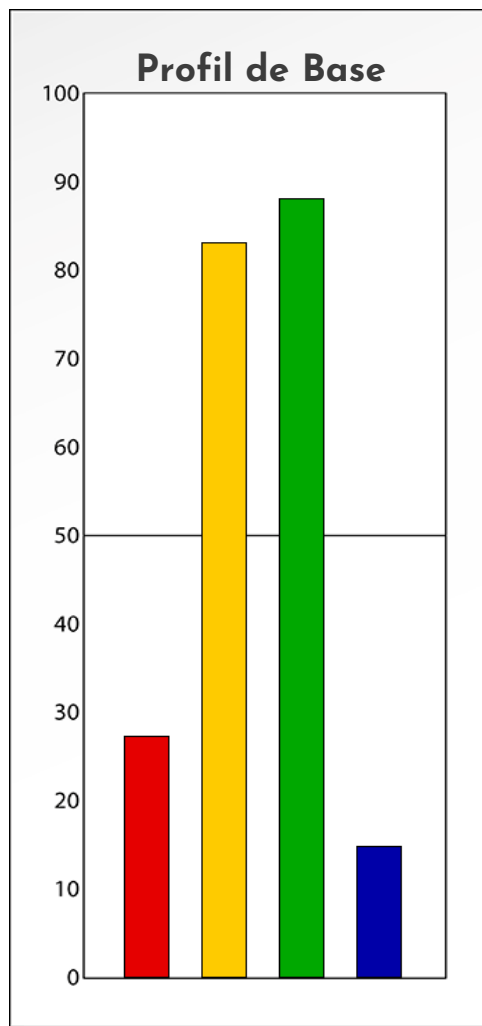

- Émotions de Phase : ● ● ●
- Pensées de Phase : ■ ■ ■
- △ Action de Phase : ▲ ▲ ▲

PROFIL DE BASE

Profil Anonyme

29-07-2025

Indicateurs Nuances®

Base

Profil Anonyme

29-07-2025

- Émotions de Base : ● ● ●
- Pensées de Base : ■ ■ ■
- ▲ Actions de Base : ▲ ▲ ▲

COMPARAISON BASE/PHASE

Profil Anonyme

29-07-2025

Résumé Base/Phase
Profil Anonyme
29-07-2025

 **Profil de Base**  **Profil de Phase**