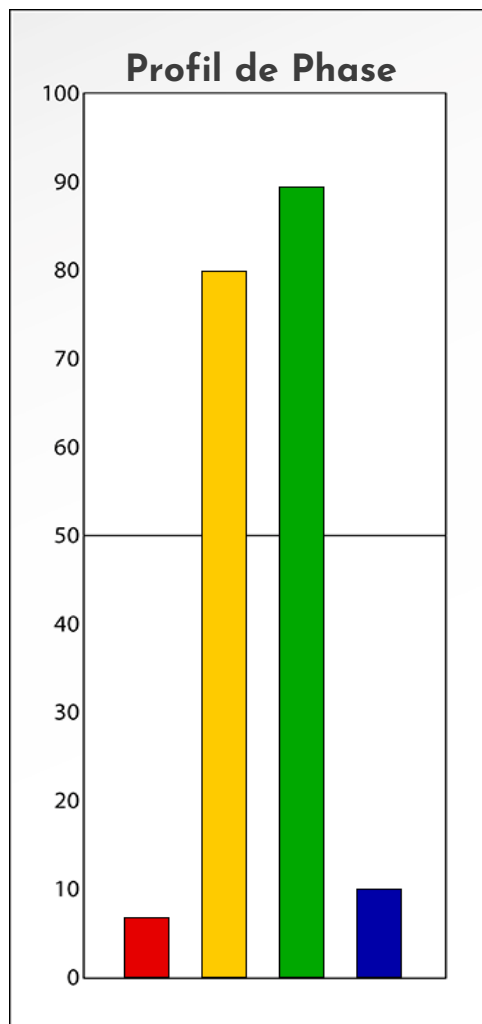

Synthèse du Bilan Évolutif de
Profil Anonyme
29-07-2025

PROFIL DE PHASE

Profil Anonyme

29-07-2025

Indicateurs Nuances®

Phase

Profil Anonyme

29-07-2025

- Émotions de Phase : ● ● ●
- Pensées de Phase : ■ ■ ■
- △ Action de Phase : ▲ ▲ ▲

PROFIL DE BASE

Profil Anonyme

29-07-2025

Indicateurs Nuances®

Base

Profil Anonyme

29-07-2025