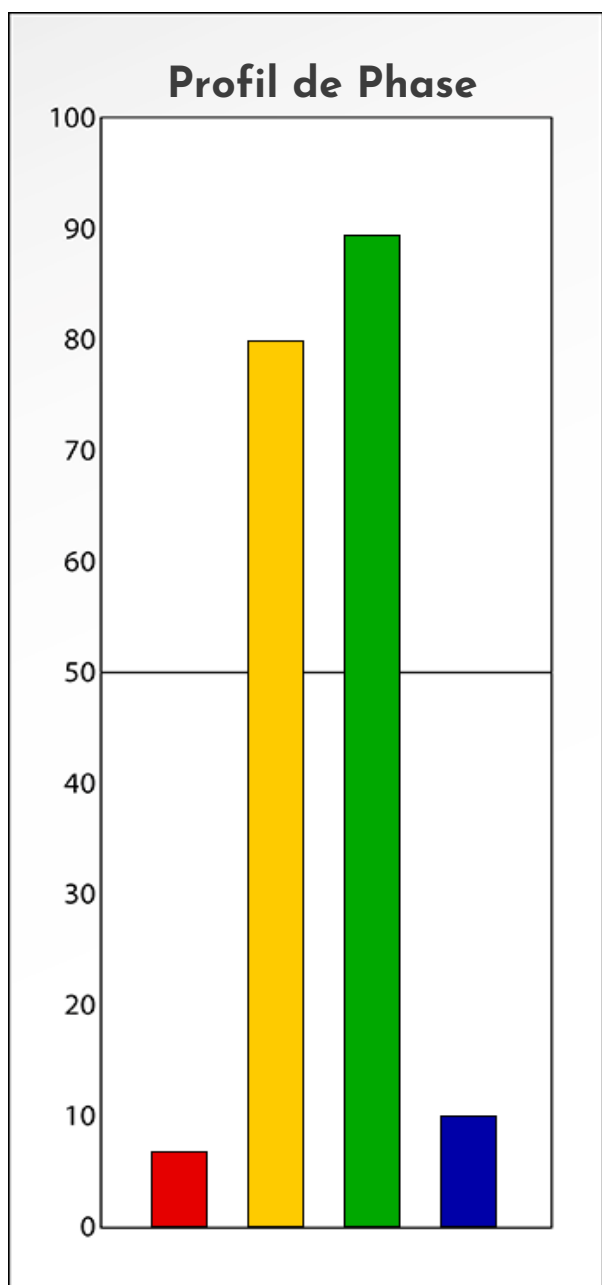

Synthèse du Bilan Évolutif de
Profil Anonyme
29-07-2025

PROFIL DE PHASE

Profil Anonyme

29-07-2025

Indicateurs Nuances®

Phase

Profil Anonyme

29-07-2025

- Émotions de Phase : ● ● ●
- Pensées de Phase : ■ ■ ■
- △ Action de Phase : ▲ ▲ ▲

PROFIL DE BASE

Profil Anonyme

29-07-2025

Indicateurs Nuances®

Base

Profil Anonyme

29-07-2025