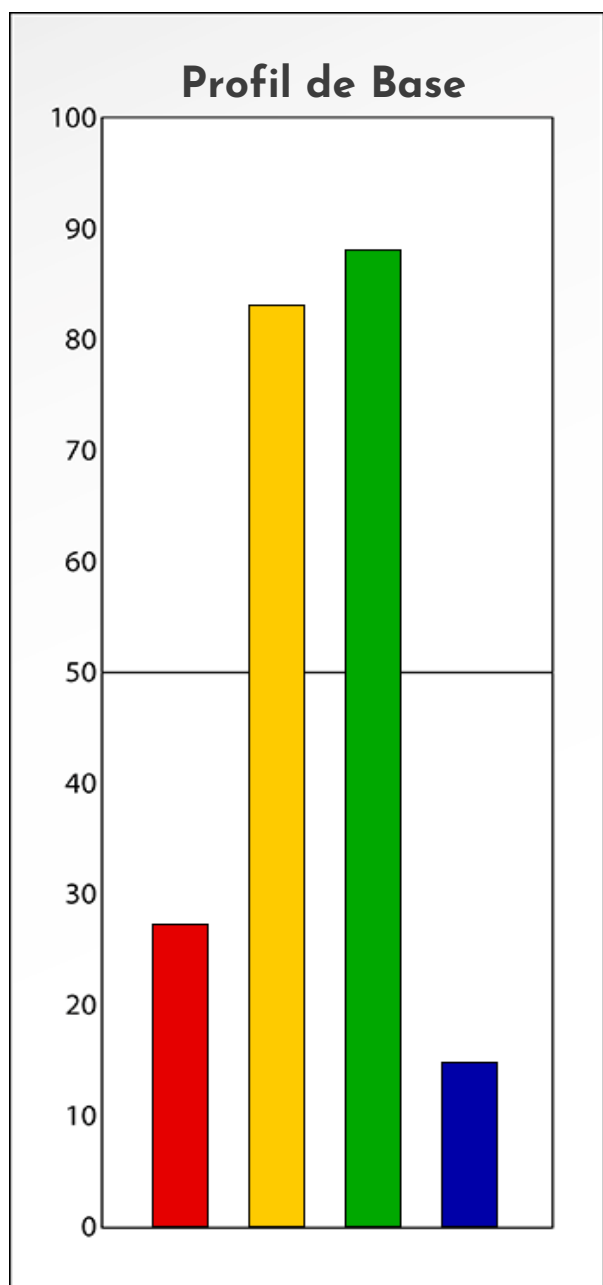

Synthèse du Bilan Évolutif de
Profil Anonyme
29-07-2025

PROFIL DE PHASE

Profil Anonyme

29-07-2025

Indicateurs Nuances®

Phase

Profil Anonyme

29-07-2025

- Émotions de Phase : ● ● ●
- Pensées de Phase : ■ ■ ■
- △ Action de Phase : ▲ ▲ ▲

PROFIL DE BASE

Profil Anonyme

29-07-2025

Indicateurs Nuances®

Base

Profil Anonyme

29-07-2025