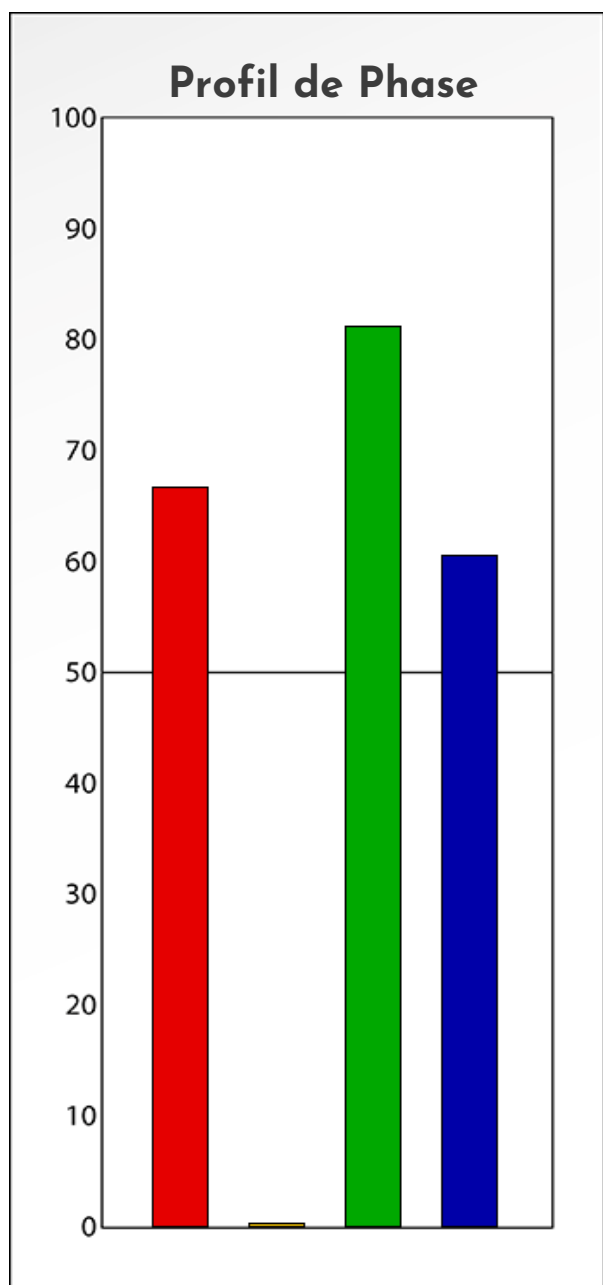

Synthèse du Bilan Évolutif de
Profil Anonyme
02-06-2022

PROFIL DE PHASE

Profil Anonyme

02-06-2022

Indicateurs Nuances®

Phase

Profil Anonyme

02-06-2022

- Émotions de Phase : ● ● ●
- Pensées de Phase : ■ ■ ■
- △ Action de Phase : ▲ ▲ ▲

PROFIL DE BASE

Profil Anonyme

02-06-2022

Indicateurs Nuances®

Base

Profil Anonyme

02-06-2022