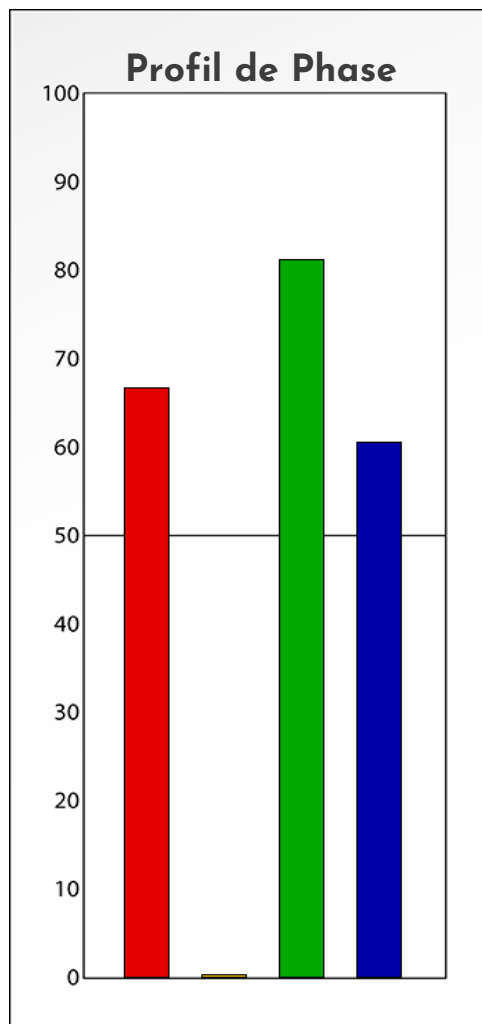

Synthèse du Bilan Évolutif de
Profil Anonyme
02-06-2022

PROFIL DE PHASE

Profil Anonyme

02-06-2022

Indicateurs Nuances®

Phase

Profil Anonyme

02-06-2022

- Émotions de Phase : ● ● ●
- Pensées de Phase : ■ ■ ■
- △ Action de Phase : ▲ ▲ ▲

PROFIL DE BASE

Profil Anonyme

02-06-2022

Indicateurs Nuances®

Base

Profil Anonyme

02-06-2022