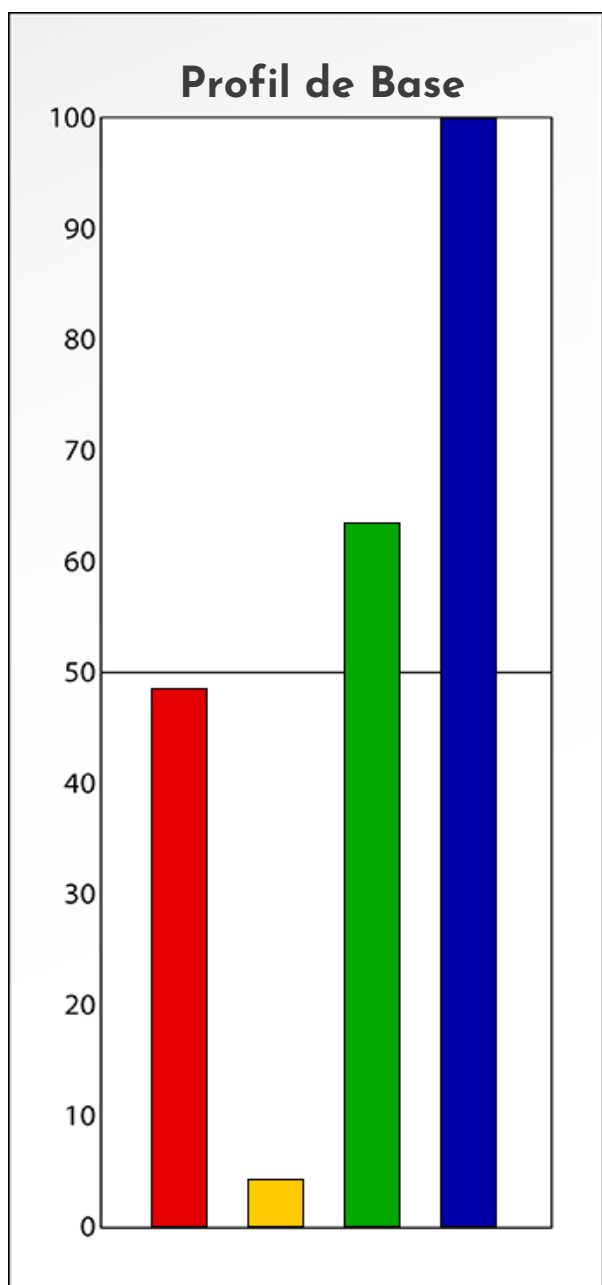

Synthèse du Bilan Évolutif de
Profil Anonyme
02-06-2022

PROFIL DE PHASE

Profil Anonyme

02-06-2022

Indicateurs Nuances®

Phase

Profil Anonyme

02-06-2022

- Émotions de Phase : ● ● ●
- Pensées de Phase : ■ ■ ■
- △ Action de Phase : ▲ ▲ ▲

PROFIL DE BASE

Profil Anonyme

02-06-2022

Indicateurs Nuances®

Base

Profil Anonyme

02-06-2022