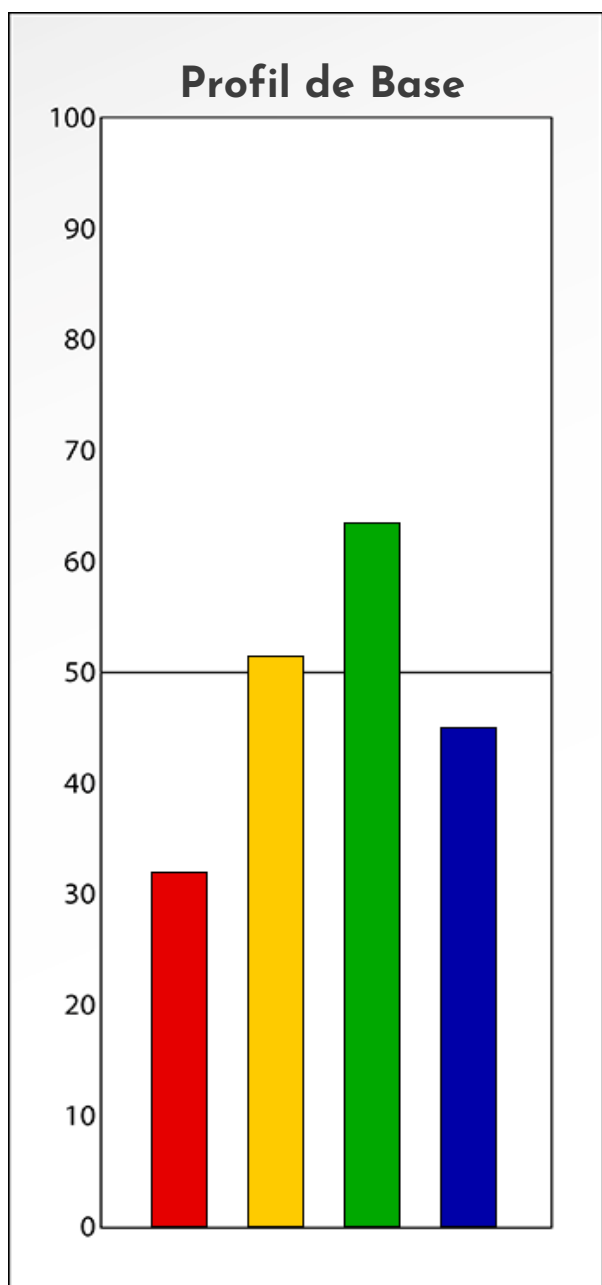

Synthèse du Bilan Évolutif de
Profil Anonyme
03-03-2024

PROFIL DE PHASE

Profil Anonyme

03-03-2024

Indicateurs Nuances®

Phase

Profil Anonyme

03-03-2024

- Émotions de Phase : ● ● ●
- Pensées de Phase : ■ ■ ■
- △ Action de Phase : ▲ ▲ ▲

PROFIL DE BASE

Profil Anonyme

03-03-2024

Indicateurs Nuances®

Base

Profil Anonyme

03-03-2024