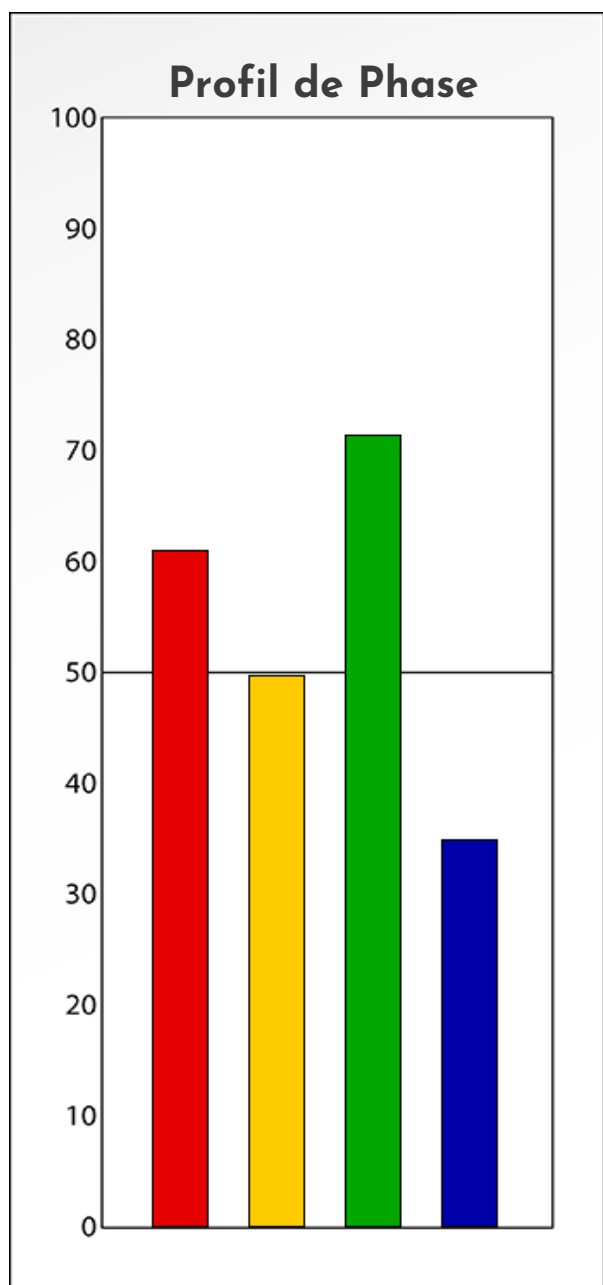

Synthèse du Bilan Évolutif de
Profil Anonyme
03-03-2024

PROFIL DE PHASE

Profil Anonyme

03-03-2024

Indicateurs Nuances®

Phase

Profil Anonyme

03-03-2024

- Émotions de Phase : ● ● ●
- Pensées de Phase : ■ ■ ■
- △ Action de Phase : ▲ ▲ ▲

PROFIL DE BASE

Profil Anonyme

03-03-2024

Indicateurs Nuances®

Base

Profil Anonyme

03-03-2024