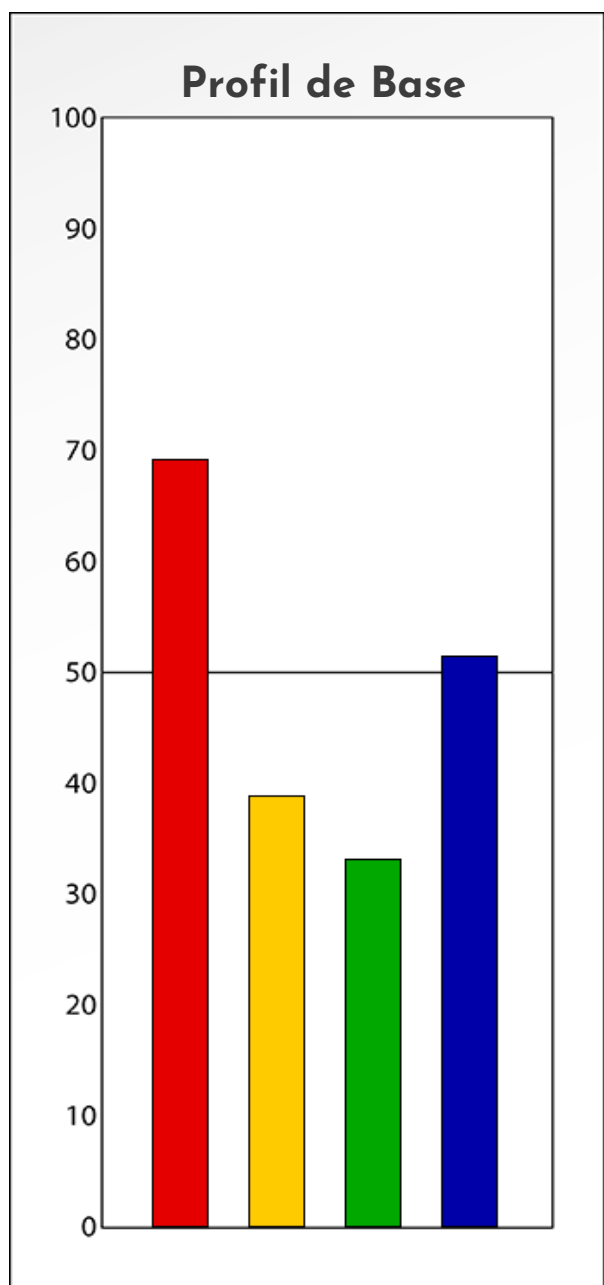

Synthèse du Bilan Évolutif de
Philippe Vellut
07-08-2024

PROFIL DE PHASE

Philippe Vellut

07-08-2024

Indicateurs Nuances®

Phase

Philippe Vellut

07-08-2024

- Émotions de Phase : ● ● ●
- Pensées de Phase : ■ ■ ■
- △ Action de Phase : ▲ ▲ ▲

PROFIL DE BASE

Philippe Vellut

07-08-2024

Indicateurs Nuances®

Base

Philippe Vellut

07-08-2024

 Profil de Phase

Indicateurs Nuances®

Base et Phase

Philippe Vellut

07-08-2024

- Émotions de Base : ● ● ●
- Pensées de Base : ■ ■ ■
- ▲ Actions de Base : ▲ ▲ ▲

- Émotions de Phase : ● ● ●
- Pensées de Phase : ■ ■ ■
- △ Action de Phase : ▲ ▲ ▲