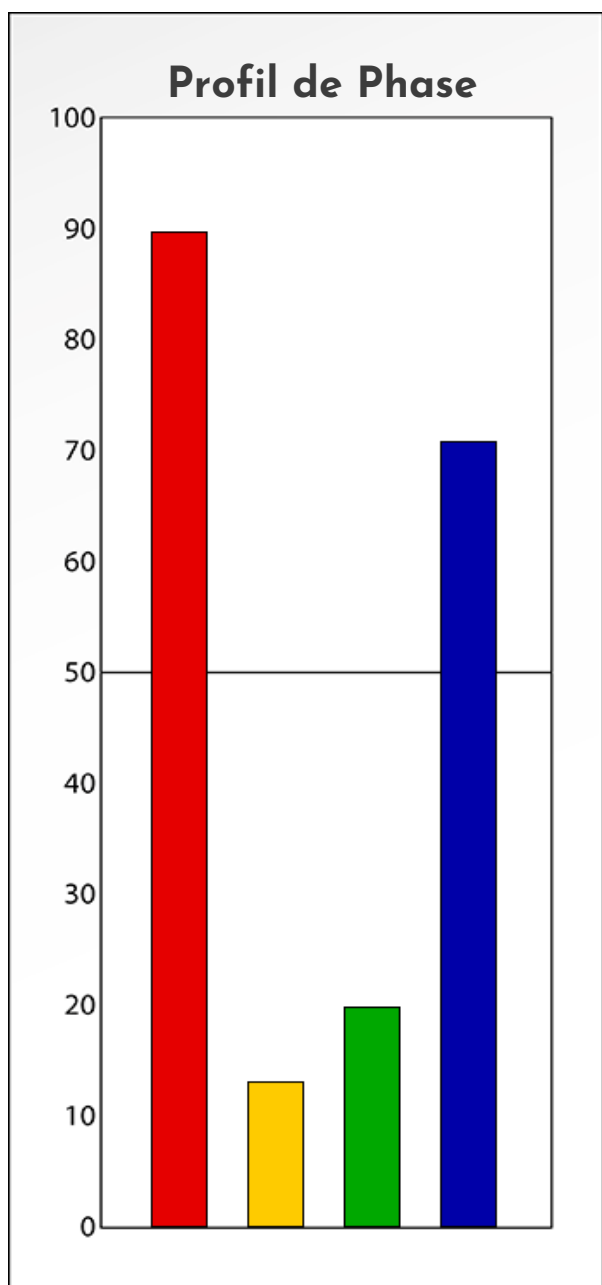

Synthèse du Bilan Évolutif de
Philippe Vellut
07-08-2024

PROFIL DE PHASE

Philippe Vellut

07-08-2024

Indicateurs Nuances®

Phase

Philippe Vellut

07-08-2024

- Émotions de Phase : ● ● ●
- Pensées de Phase : ■ ■ ■
- △ Action de Phase : ▲ ▲ ▲

PROFIL DE BASE

Philippe Vellut

07-08-2024

Indicateurs Nuances®

Base

Philippe Vellut

07-08-2024