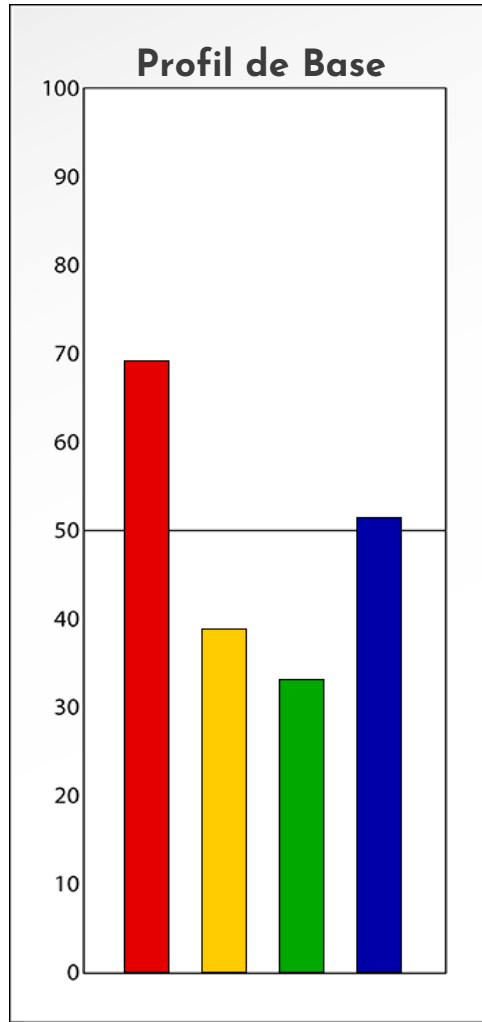

- Émotions de Phase : ● ● ●
- Pensées de Phase : ■ ■ ■
- △ Action de Phase : ▲ ▲ ▲

PROFIL DE BASE

Philippe Vellut

07-08-2024

Indicateurs Nuances®

Base

Philippe Vellut

07-08-2024

- Émotions de Base : ● ● ●
- Pensées de Base : ■ ■ ■
- ▲ Actions de Base : ▲ ▲ ▲

COMPARAISON BASE/PHASE

Philippe Vellut

07-08-2024

Résumé Base/Phase

Philippe Vellut

07-08-2024

 Profil de Base