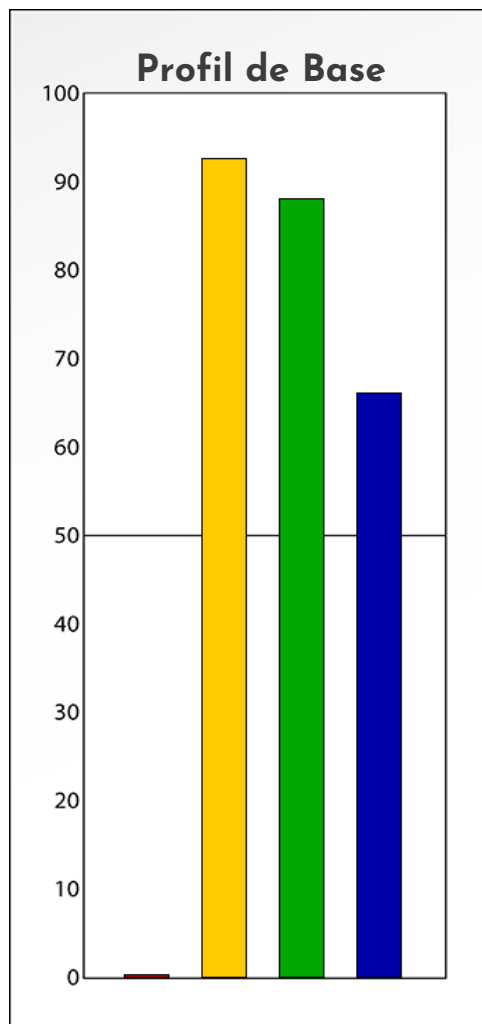

- Émotions de Phase : ● ● ●
- Pensées de Phase : ■ ■ ■
- △ Action de Phase : ▲ ▲ ▲

PROFIL DE BASE
Stéphane Bellier
20-05-2025

Indicateurs Nuances®

Base

Stéphane Bellier

20-05-2025

- Émotions de Base : ● ● ●
- Pensées de Base : ■ ■ ■
- ▲ Actions de Base : ▲ ▲ ▲

COMPARAISON BASE/PHASE

Stéphane Bellier

20-05-2025

Résumé Base/Phase

Stéphane Bellier

20-05-2025

 **Profil de Base**

 **Profil de Phase**