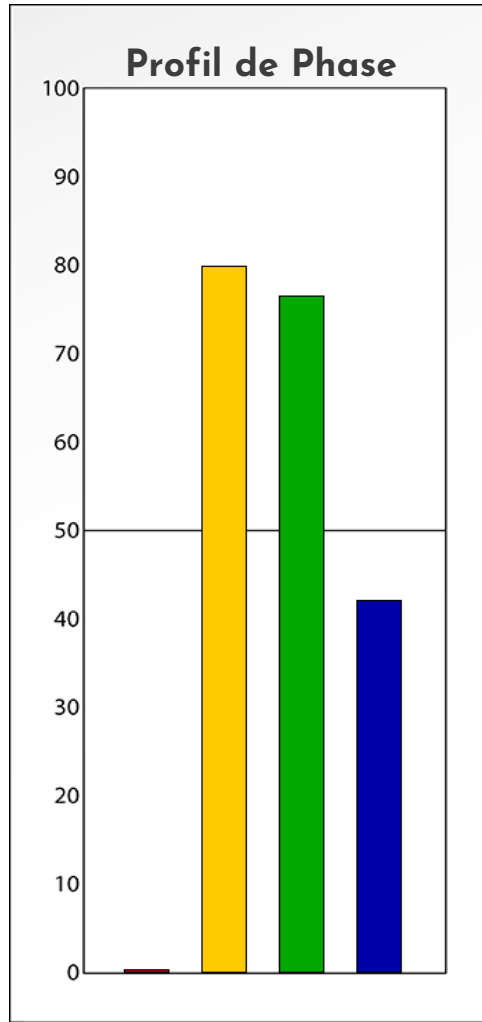

Synthèse du Bilan Évolutif de
Stéphane Bellier
20-05-2025

PROFIL DE PHASE

Stéphane Bellier

20-05-2025

Indicateurs Nuances®

Phase

Stéphane Bellier

20-05-2025

- Émotions de Phase : ● ● ●
- Pensées de Phase : ■ ■ ■
- △ Action de Phase : ▲ ▲ ▲

PROFIL DE BASE
Stéphane Bellier
20-05-2025

Indicateurs Nuances®

Base

Stéphane Bellier

20-05-2025

- Émotions de Base : ● ● ●
- Pensées de Base : ■ ■ ■
- ▲ Actions de Base : ▲ ▲ ▲