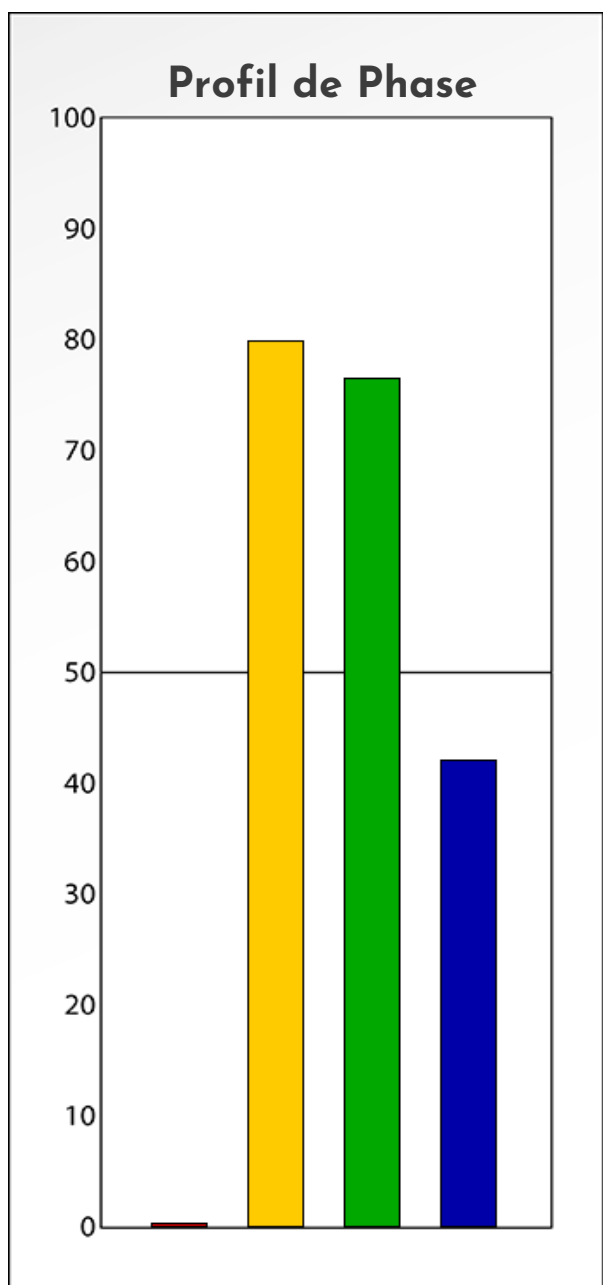

Synthèse du Bilan Évolutif de
Stéphane Bellier
20-05-2025

PROFIL DE PHASE

Stéphane Bellier

20-05-2025

Indicateurs Nuances®

Phase

Stéphane Bellier

20-05-2025

- Émotions de Phase : ● ● ●
- Pensées de Phase : ■ ■ ■
- △ Action de Phase : ▲ ▲ ▲

PROFIL DE BASE
Stéphane Bellier
20-05-2025

Indicateurs Nuances®

Base

Stéphane Bellier

20-05-2025

- Émotions de Base : ● ● ●
- Pensées de Base : ■ ■ ■
- ▲ Actions de Base : ▲ ▲ ▲