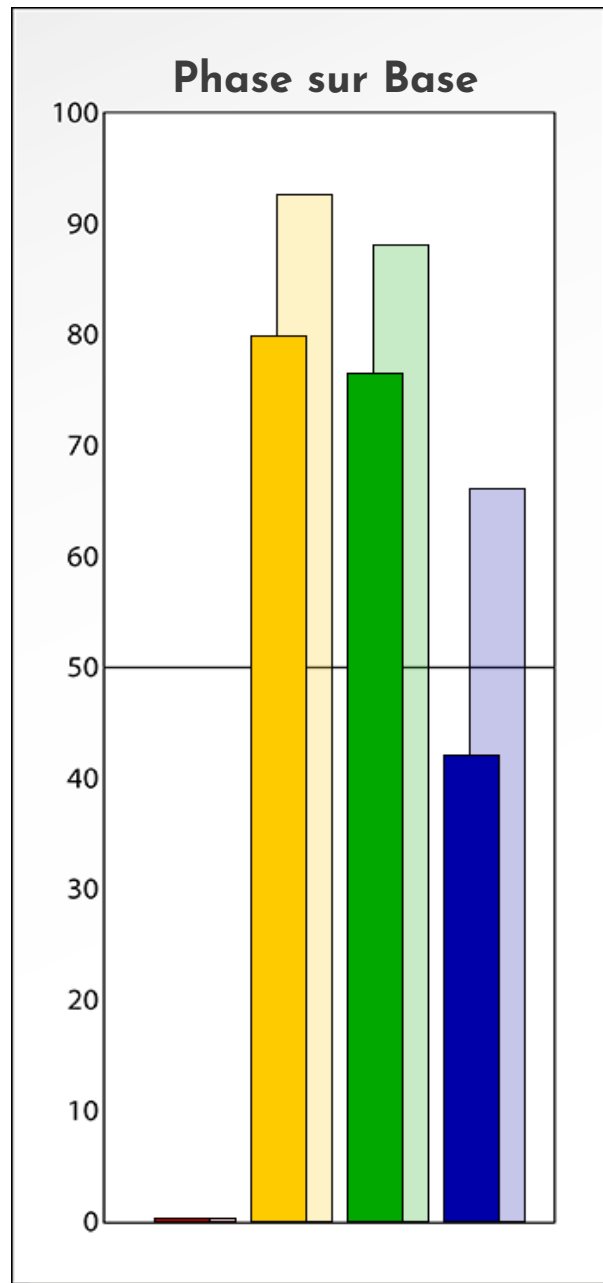

- Émotions de Phase : ● ● ●
- Pensées de Phase : ■ ■ ■
- △ Action de Phase : ▲ ▲ ▲

PROFIL DE BASE
Stéphane Bellier
20-05-2025

Indicateurs Nuances®

Base

Stéphane Bellier

20-05-2025

- Émotions de Base : ● ● ●
- Pensées de Base : ■ ■ ■
- ▲ Actions de Base : ▲ ▲ ▲

COMPARAISON BASE/PHASE

Stéphane Bellier

20-05-2025

Résumé Base/Phase

Stéphane Bellier

20-05-2025

 **Profil de Base**

 **Profil de Phase**

Indicateurs Nuances®

Base et Phase
Stéphane Bellier
20-05-2025

- Émotions de Base : ● ● ●
- Pensées de Base : ■ ■ ■
- ▲ Actions de Base : ▲ ▲ ▲

- Émotions de Phase : ○ ○ ●
- Pensées de Phase : □ ■ ■
- △ Action de Phase : △ ▲ ▲