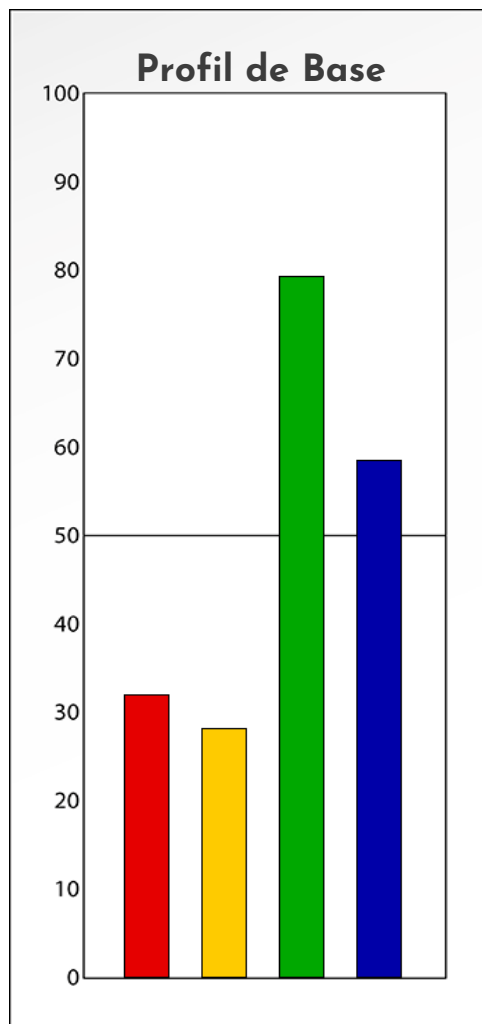

- Émotions de Phase : ● ● ●
- Pensées de Phase : ■ ■ ■
- △ Action de Phase : ▲ ▲ ▲

PROFIL DE BASE
Delphine Jonette
16-09-2025

Indicateurs Nuances®

Base

Delphine Jonette

16-09-2025

- Émotions de Base : ● ● ●
- Pensées de Base : ■ ■ ■
- ▲ Actions de Base : ▲ ▲ ▲

COMPARAISON BASE/PHASE

Delphine Jonette

16-09-2025

Résumé Base/Phase

Delphine Jonette

16-09-2025

 **Profil de Base**

 **Profil de Phase**