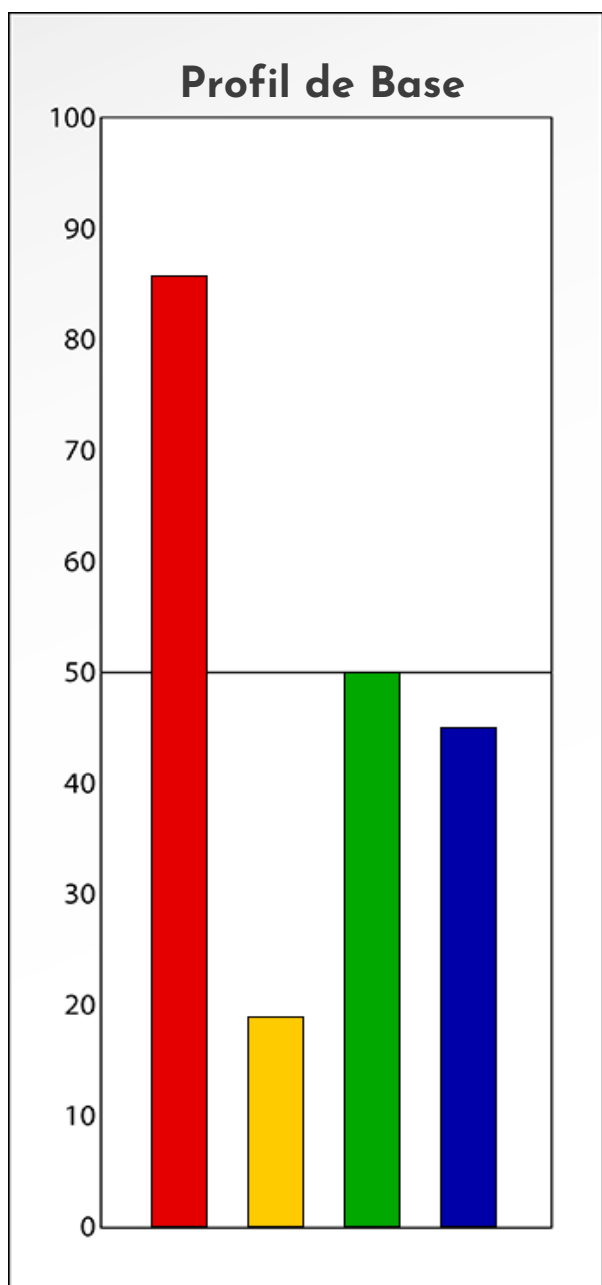

Synthèse du Bilan Évolutif de
Anne Fastrez
27-10-2024

PROFIL DE PHASE

Anne Fastrez

27-10-2024

Indicateurs Nuances®

Phase

Anne Fastrez

27-10-2024

- Émotions de Phase : ● ● ●
- Pensées de Phase : ■ ■ ■
- △ Action de Phase : ▲ ▲ ▲

PROFIL DE BASE

Anne Fastrez

27-10-2024

Indicateurs Nuances®

Base

Anne Fastrez

27-10-2024