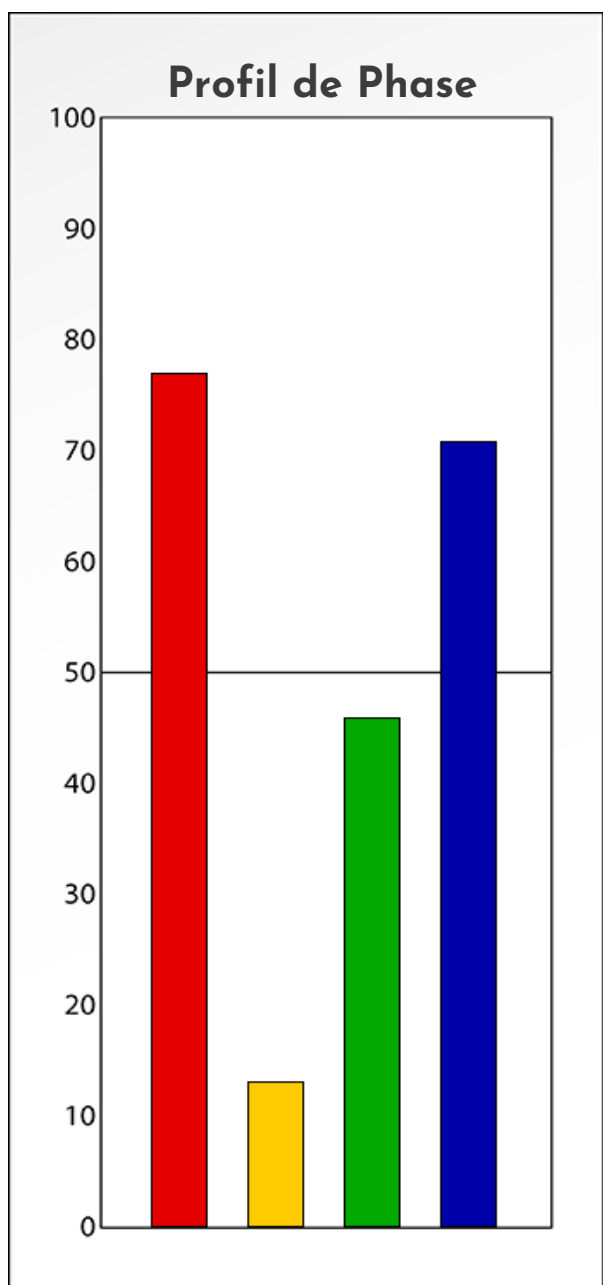

Synthèse du Bilan Évolutif de
Anne Fastrez
27-10-2024

PROFIL DE PHASE

Anne Fastrez

27-10-2024

Indicateurs Nuances®

Phase

Anne Fastrez

27-10-2024

- Émotions de Phase : ● ● ●
- Pensées de Phase : ■ ■ ■
- △ Action de Phase : ▲ ▲ ▲

PROFIL DE BASE

Anne Fastrez

27-10-2024

Indicateurs Nuances®

Base

Anne Fastrez

27-10-2024