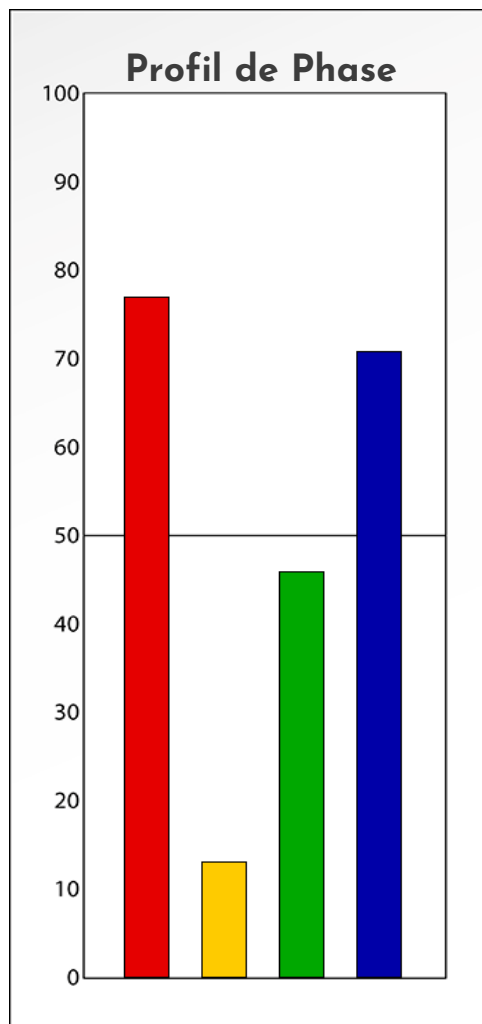

Synthèse du Bilan Évolutif de
Anne Fastrez
27-10-2024

PROFIL DE PHASE

Anne Fastrez

27-10-2024

Indicateurs Nuances®

Phase

Anne Fastrez

27-10-2024

- Émotions de Phase : ● ● ●
- Pensées de Phase : ■ ■ ■
- △ Action de Phase : ▲ ▲ ▲

PROFIL DE BASE

Anne Fastrez

27-10-2024

Indicateurs Nuances®

Base

Anne Fastrez

27-10-2024