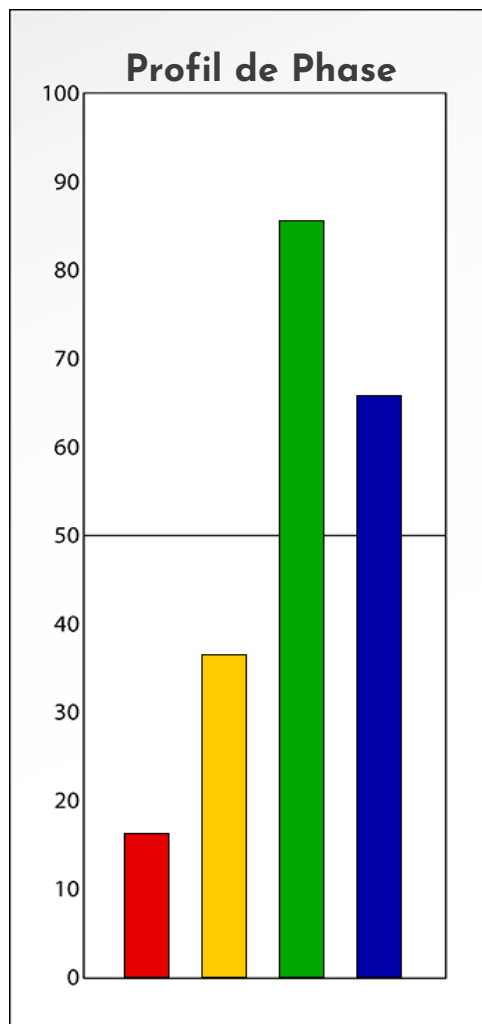

Synthèse du Bilan Évolutif de
Simon Bister
01-01-2026

PROFIL DE PHASE

Simon Bister

01-01-2026

Indicateurs Nuances®

Phase

Simon Bister

01-01-2026

- Émotions de Phase : ● ● ●
- Pensées de Phase : ■ ■ ■
- △ Action de Phase : ▲ ▲ ▲

PROFIL DE BASE

Simon Bister

01-01-2026

Indicateurs Nuances®

Base

Simon Bister

01-01-2026