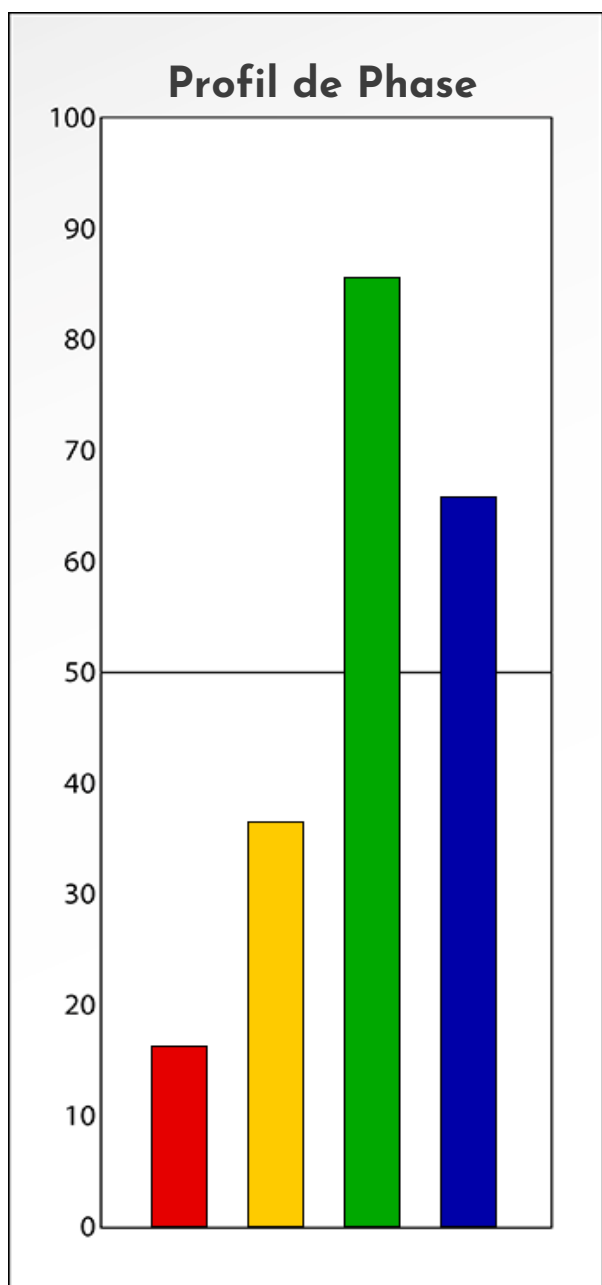

Synthèse du Bilan Évolutif de
Simon Bister
01-01-2026

PROFIL DE PHASE

Simon Bister

01-01-2026

Indicateurs Nuances®

Phase

Simon Bister

01-01-2026

- Émotions de Phase : ● ● ●
- Pensées de Phase : ■ ■ ■
- △ Action de Phase : ▲ ▲ ▲

PROFIL DE BASE

Simon Bister

01-01-2026

Indicateurs Nuances®

Base

Simon Bister

01-01-2026