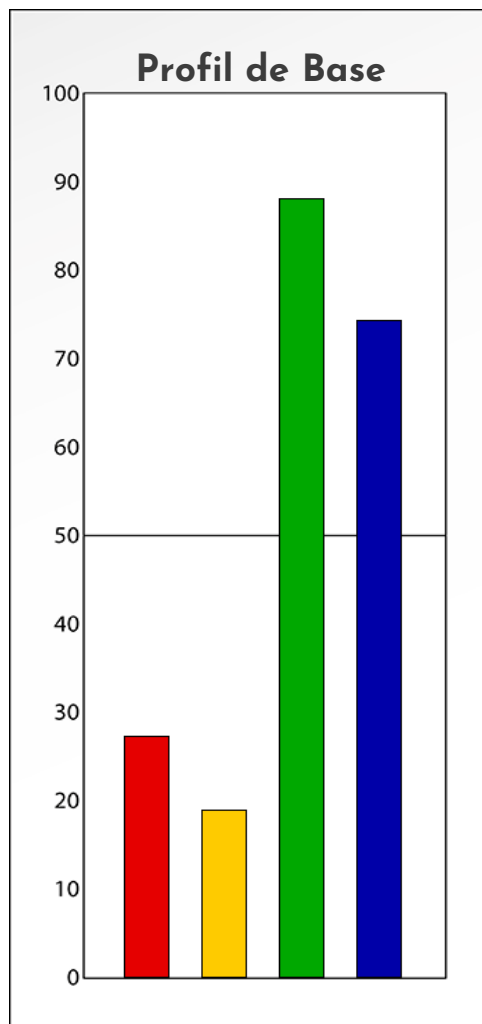

- Émotions de Phase : ● ● ●
- Pensées de Phase : ■ ■ ■
- △ Action de Phase : ▲ ▲ ▲

PROFIL DE BASE

Simon Bister

01-01-2026

Indicateurs Nuances®

Base

Simon Bister

01-01-2026

- Émotions de Base : ● ● ●
- Pensées de Base : ■ ■ ■
- ▲ Actions de Base : ▲ ▲ ▲

COMPARAISON BASE/PHASE

Simon Bister

01-01-2026

Résumé Base/Phase

Simon Bister

01-01-2026

 **Profil de Base**