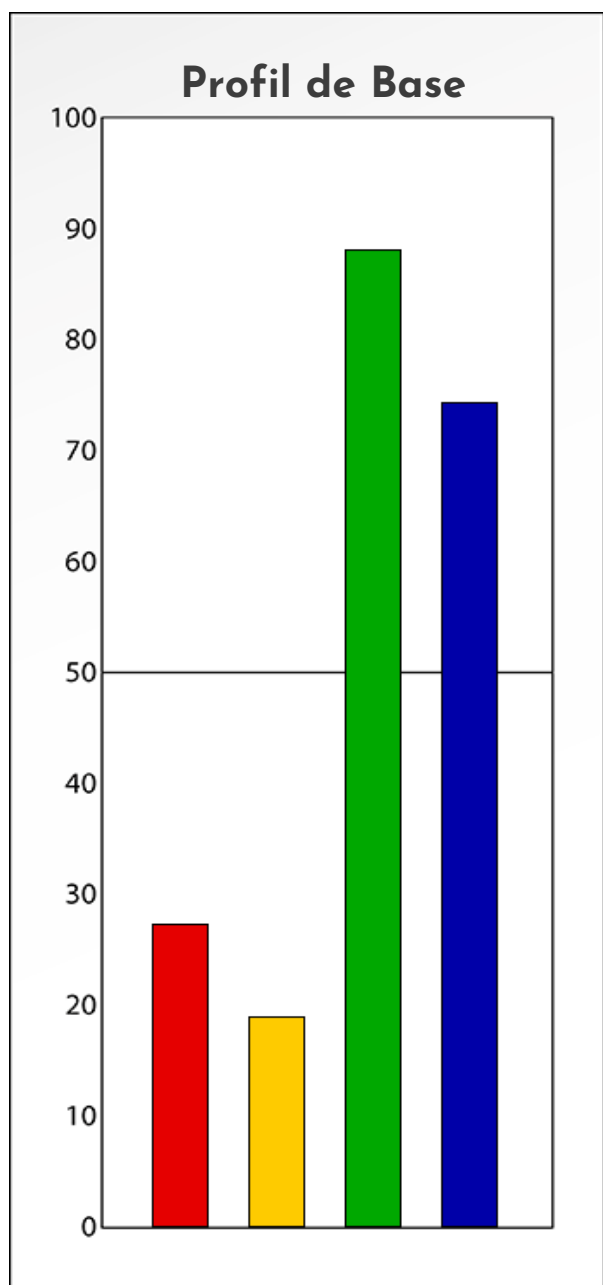

Synthèse du Bilan Évolutif de
Simon Bister
01-01-2026

PROFIL DE PHASE

Simon Bister

01-01-2026

Indicateurs Nuances®

Phase

Simon Bister

01-01-2026

- Émotions de Phase : ● ● ●
- Pensées de Phase : ■ ■ ■
- △ Action de Phase : ▲ ▲ ▲

PROFIL DE BASE

Simon Bister

01-01-2026

Indicateurs Nuances®

Base

Simon Bister

01-01-2026