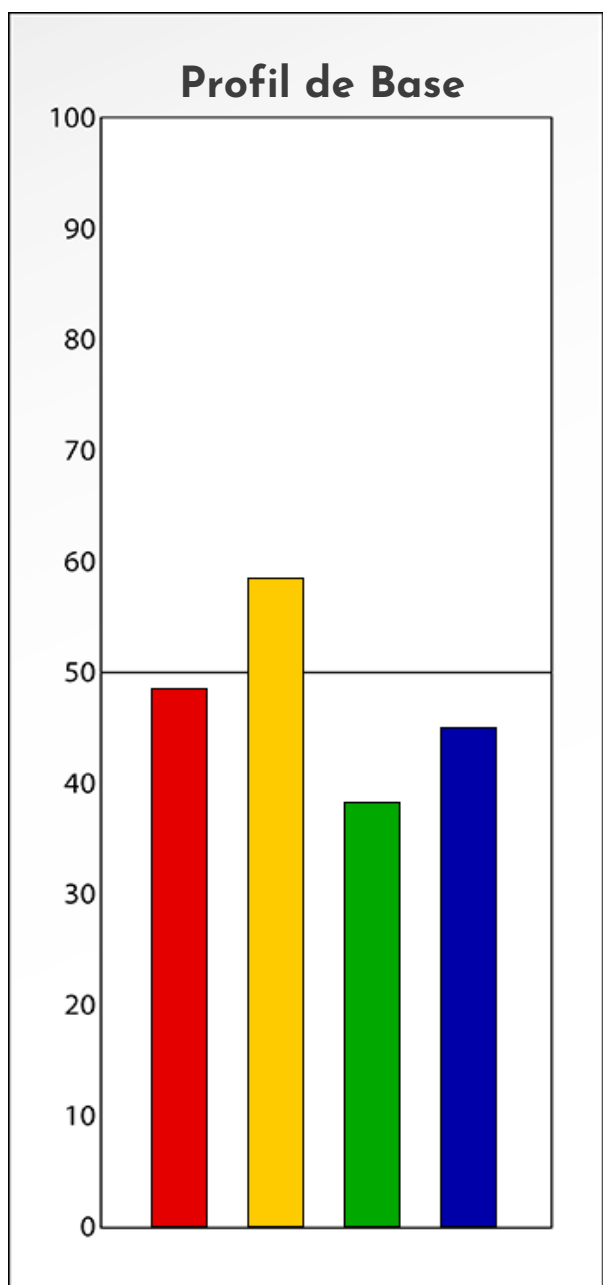

Synthèse du Bilan Évolutif de
Chloë Jacob
23-09-2024

PROFIL DE PHASE

Chloë Jacob

23-09-2024

Indicateurs Nuances®

Phase

Chloë Jacob

23-09-2024

- Émotions de Phase : ● ● ●
- Pensées de Phase : ■ ■ ■
- △ Action de Phase : ▲ ▲ ▲

PROFIL DE BASE

Chloë Jacob

23-09-2024

Indicateurs Nuances®

Base

Chloë Jacob

23-09-2024