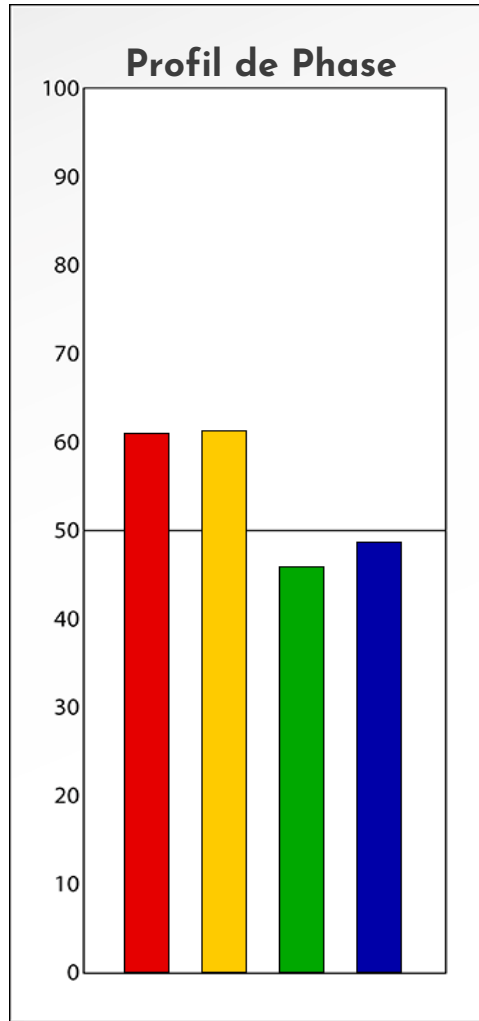

Synthèse du Bilan Évolutif de
Chloë Jacob
23-09-2024

PROFIL DE PHASE

Chloë Jacob

23-09-2024

Indicateurs Nuances®

Phase

Chloë Jacob

23-09-2024

- Émotions de Phase : ● ● ●
- Pensées de Phase : ■ ■ ■
- △ Action de Phase : ▲ ▲ ▲

PROFIL DE BASE

Chloë Jacob

23-09-2024

Indicateurs Nuances®

Base

Chloë Jacob

23-09-2024