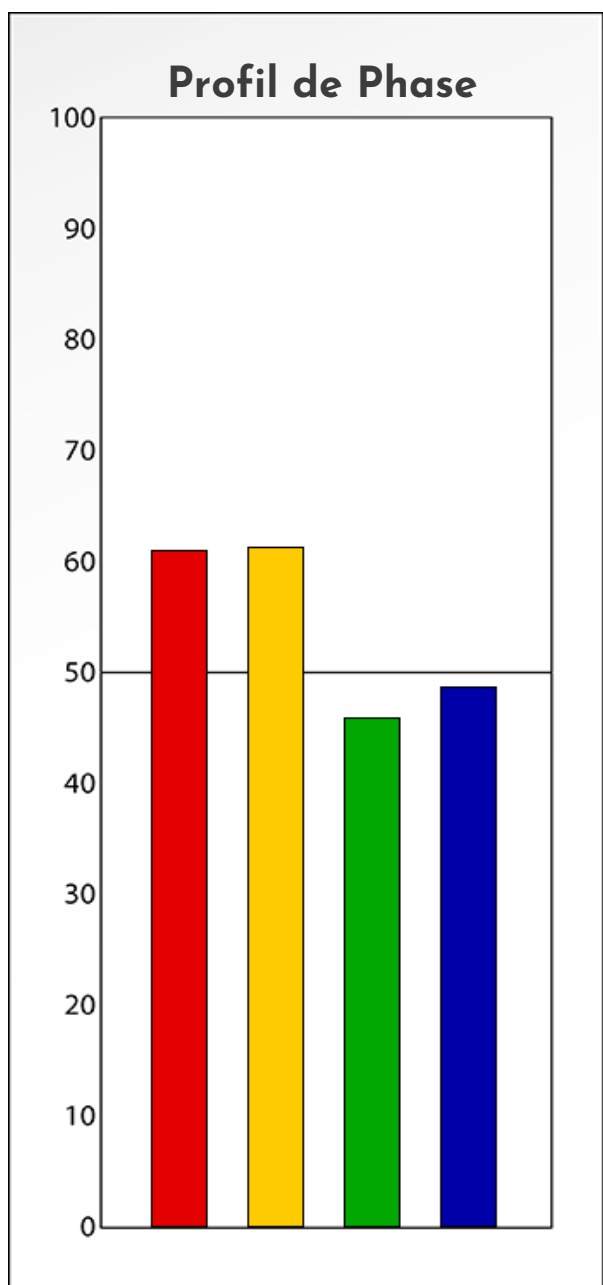

Synthèse du Bilan Évolutif de
Chloë Jacob
23-09-2024

PROFIL DE PHASE

Chloë Jacob

23-09-2024

Indicateurs Nuances®

Phase

Chloë Jacob

23-09-2024

- Émotions de Phase : ● ● ●
- Pensées de Phase : ■ ■ ■
- △ Action de Phase : ▲ ▲ ▲

PROFIL DE BASE

Chloë Jacob

23-09-2024

Indicateurs Nuances®

Base

Chloë Jacob

23-09-2024