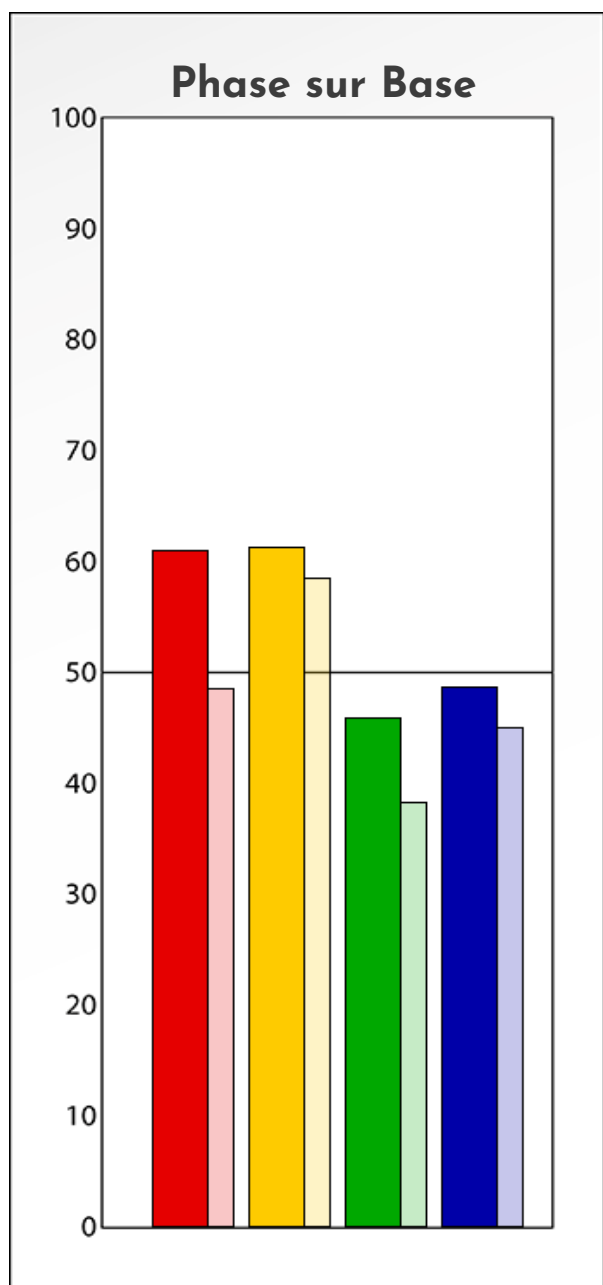

- Émotions de Phase : ● ● ●
- Pensées de Phase : ■ ■ ■
- △ Action de Phase : ▲ ▲ ▲

PROFIL DE BASE

Chloë Jacob

23-09-2024

Indicateurs Nuances®

Base

Chloë Jacob

23-09-2024

- Émotions de Base : ● ● ●
- Pensées de Base : ■ ■ ■
- ▲ Actions de Base : ▲ ▲ ▲

COMPARAISON BASE/PHASE

Chloë Jacob

23-09-2024

Résumé Base/Phase

Chloë Jacob

23-09-2024

 Profil de Base