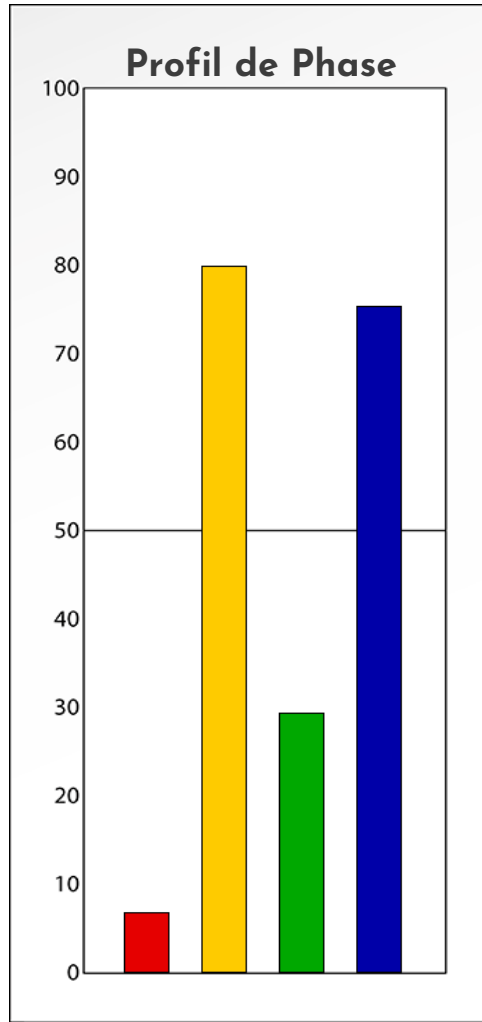

## PROFIL DE PHASE

Mehdi Brahimi

13-11-2024

**Indicateurs Nuances®**

**Phase**

**Mehdi Brahimi**

**13-11-2024**

- Émotions de Phase : ● ● ●
- Pensées de Phase : ■ ■ ■
- △ Action de Phase : ▲ ▲ ▲

## PROFIL DE BASE

Mehdi Brahimi

13-11-2024

**Indicateurs Nuances®**

**Base**

**Mehdi Brahimi**

**13-11-2024**

- Émotions de Base : ● ● ●
- Pensées de Base : ■ ■ ■
- ▲ Actions de Base : ▲ ▲ ▲