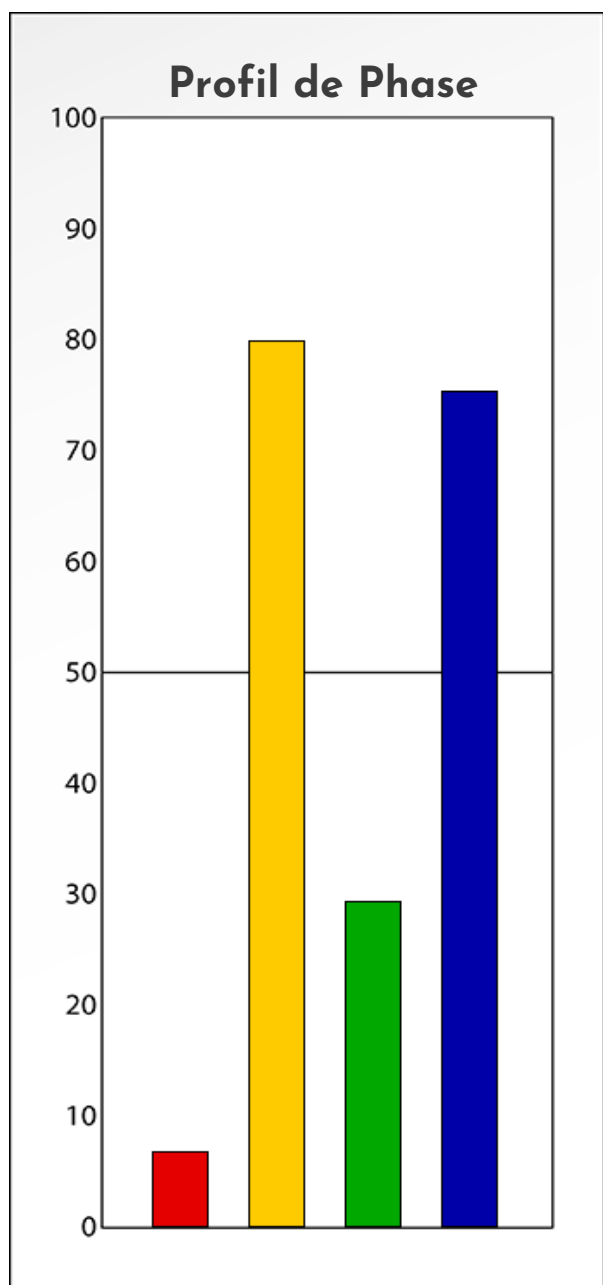

Synthèse du Bilan Évolutif de  
**Mehdi Brahimi**  
13-11-2024

## PROFIL DE PHASE

Mehdi Brahimi

13-11-2024

**Indicateurs Nuances®**

**Phase**

**Mehdi Brahimi**

**13-11-2024**

- Émotions de Phase : ● ● ●
- Pensées de Phase : ■ ■ ■
- △ Action de Phase : ▲ ▲ ▲