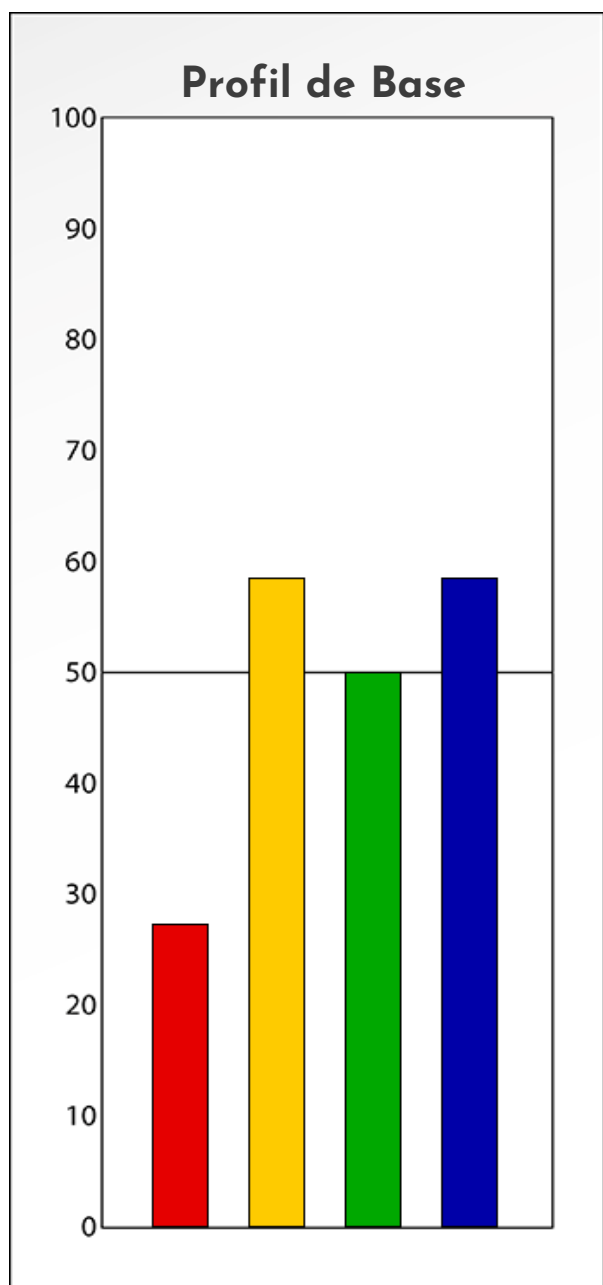

## PROFIL DE PHASE

Mehdi Brahimi

13-11-2024

**Indicateurs Nuances®**

**Phase**

**Mehdi Brahimi**

**13-11-2024**

- Émotions de Phase : ● ● ●
- Pensées de Phase : ■ ■ ■
- △ Action de Phase : ▲ ▲ ▲

## PROFIL DE BASE

Mehdi Brahimi

13-11-2024

**Indicateurs Nuances®**

**Base**

**Mehdi Brahimi**

**13-11-2024**

- Émotions de Base : ● ● ●
- Pensées de Base : ■ ■ ■
- ▲ Actions de Base : ▲ ▲ ▲