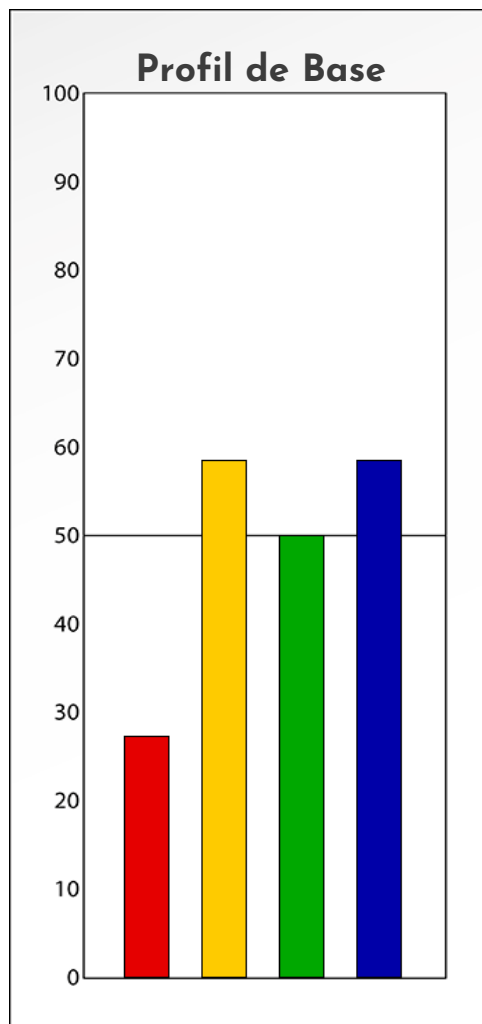

## PROFIL DE PHASE

Mehdi Brahimi

13-11-2024

**Indicateurs Nuances®**

**Phase**

**Mehdi Brahimi**

**13-11-2024**

- Émotions de Phase : ● ● ●
- Pensées de Phase : ■ ■ ■
- △ Action de Phase : ▲ ▲ ▲

## PROFIL DE BASE

Mehdi Brahimi

13-11-2024

**Indicateurs Nuances®**

**Base**

**Mehdi Brahimi**

**13-11-2024**

- Émotions de Base : ● ● ●
- Pensées de Base : ■ ■ ■
- ▲ Actions de Base : ▲ ▲ ▲

## COMPARAISON BASE/PHASE

Mehdi Brahimi

13-11-2024