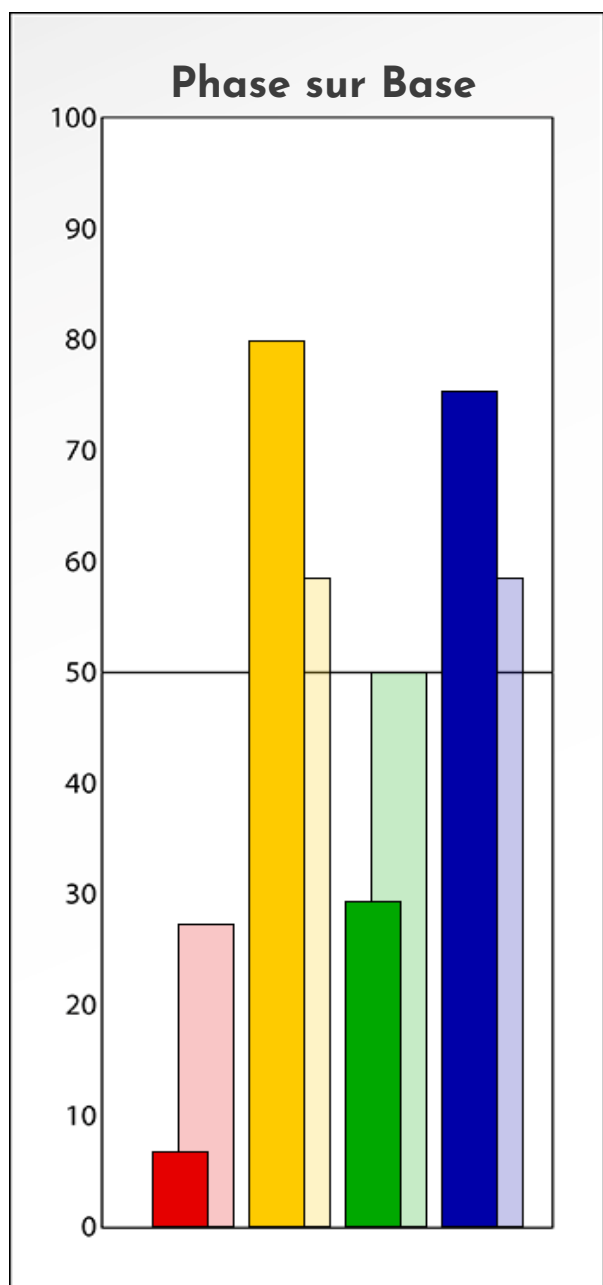

## PROFIL DE PHASE

Mehdi Brahimi

13-11-2024

**Indicateurs Nuances®**

**Phase**

**Mehdi Brahimi**

**13-11-2024**

- Émotions de Phase : ● ● ●
- Pensées de Phase : ■ ■ ■
- △ Action de Phase : ▲ ▲ ▲

## PROFIL DE BASE

Mehdi Brahimi

13-11-2024

**Indicateurs Nuances®**

**Base**

**Mehdi Brahimi**

**13-11-2024**

- Émotions de Base : ● ● ●
- Pensées de Base : ■ ■ ■
- ▲ Actions de Base : ▲ ▲ ▲

## COMPARAISON BASE/PHASE

Mehdi Brahimi

13-11-2024