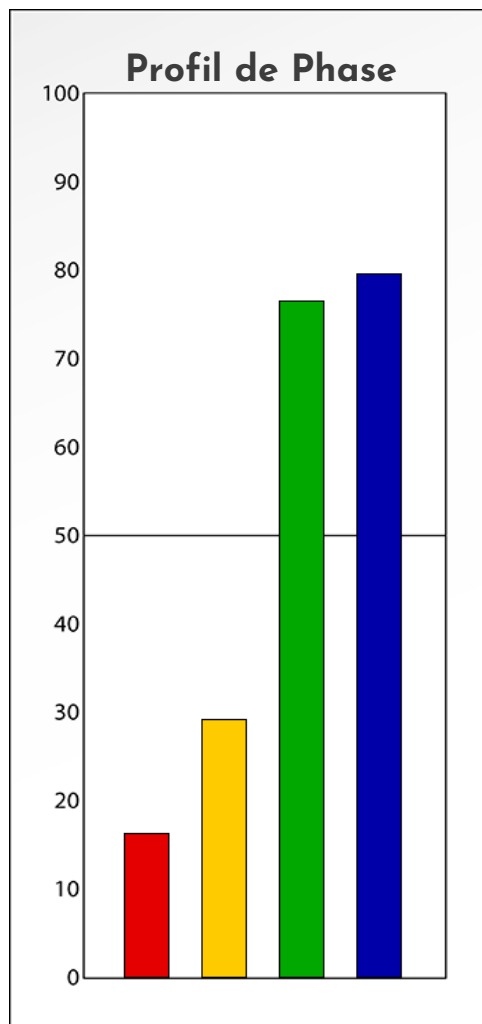

## PROFIL DE PHASE

Philippe Olivy

31-03-2025

**Indicateurs Nuances®**

**Phase**

**Philippe Olivy**

**31-03-2025**

- Émotions de Phase : ● ● ●
- Pensées de Phase : ■ ■ ■
- △ Action de Phase : ▲ ▲ ▲

## PROFIL DE BASE

Philippe Olivy

31-03-2025

**Indicateurs Nuances®**

**Base**

**Philippe Olivy**

**31-03-2025**

- Émotions de Base : ● ● ●
- Pensées de Base : ■ ■ ■
- ▲ Actions de Base : ▲ ▲ ▲