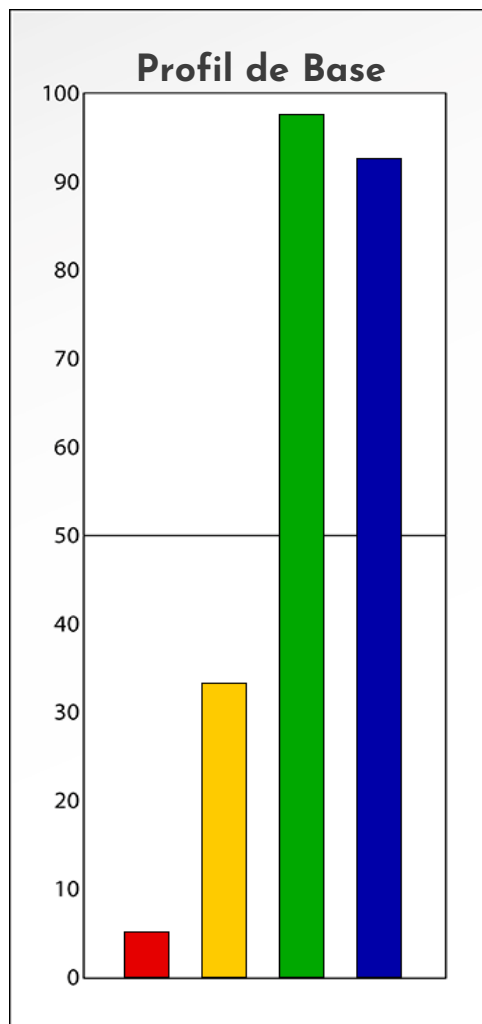

## PROFIL DE PHASE

Philippe Olivy

31-03-2025

**Indicateurs Nuances®**

**Phase**

**Philippe Olivy**

**31-03-2025**

- Émotions de Phase : ● ● ●
- Pensées de Phase : ■ ■ ■
- △ Action de Phase : ▲ ▲ ▲

## PROFIL DE BASE

Philippe Olivy

31-03-2025

**Indicateurs Nuances®**

**Base**

**Philippe Olivy**

**31-03-2025**

- Émotions de Base : ● ● ●
- Pensées de Base : ■ ■ ■
- ▲ Actions de Base : ▲ ▲ ▲