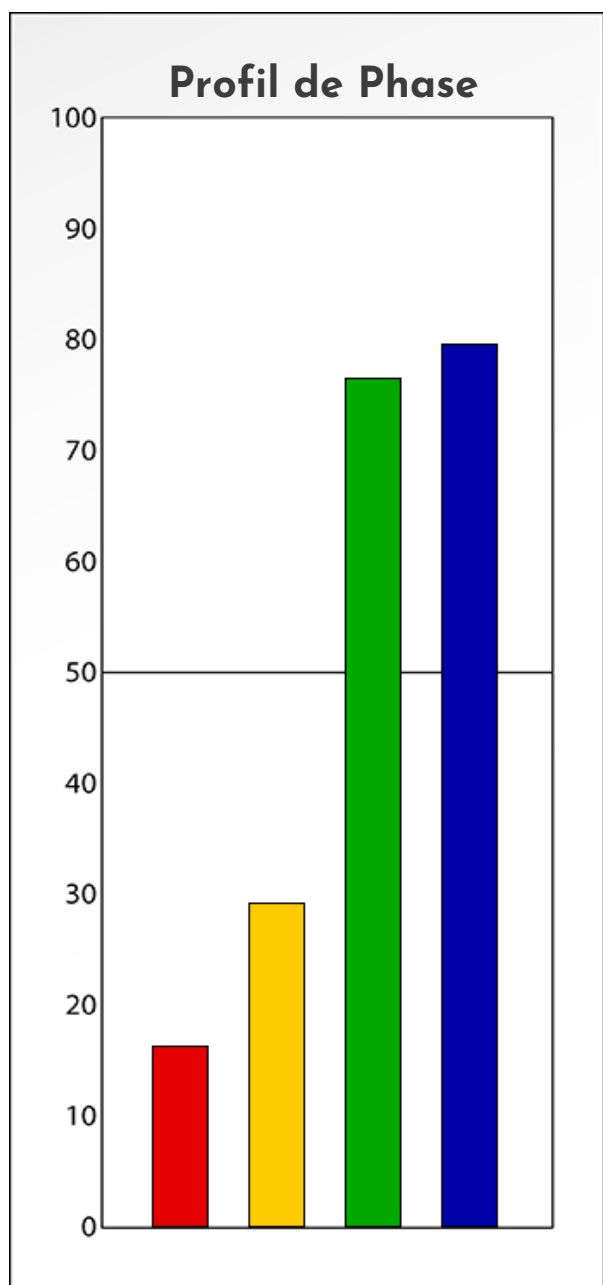

## PROFIL DE PHASE

Philippe Olivy

31-03-2025

**Indicateurs Nuances®**

**Phase**

**Philippe Olivy**

**31-03-2025**

- Émotions de Phase : ● ● ●
- Pensées de Phase : ■ ■ ■
- △ Action de Phase : ▲ ▲ ▲