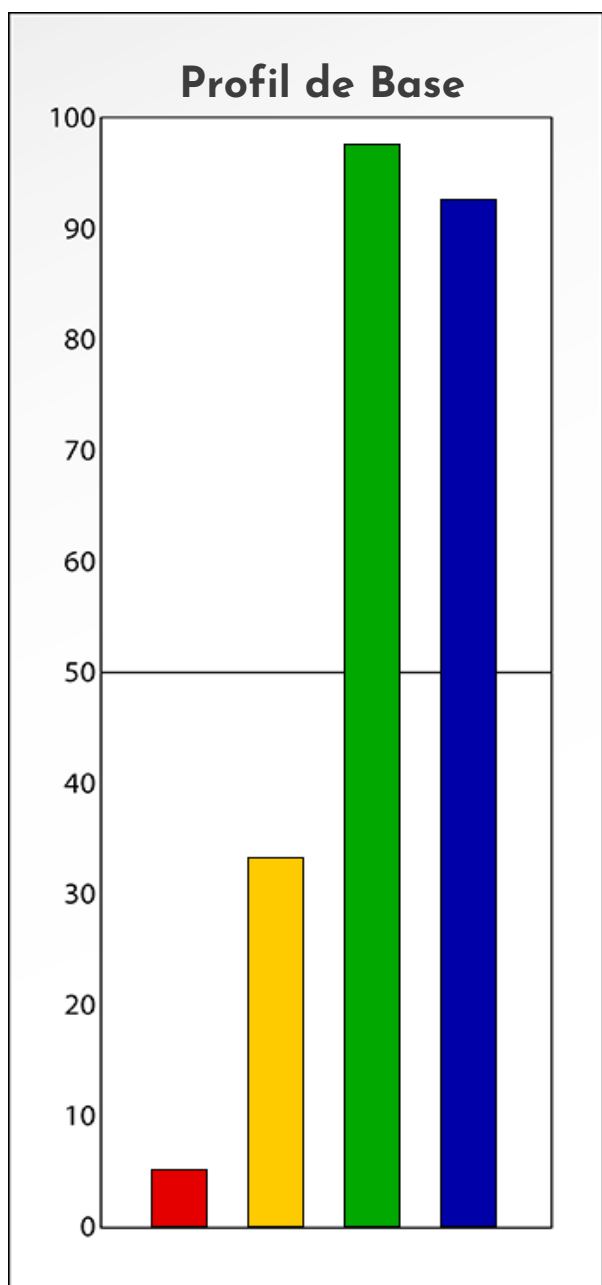

## PROFIL DE PHASE

Philippe Olivy

31-03-2025

**Indicateurs Nuances®**

**Phase**

**Philippe Olivy**

**31-03-2025**

- Émotions de Phase : ● ● ●
- Pensées de Phase : ■ ■ ■
- △ Action de Phase : ▲ ▲ ▲

## PROFIL DE BASE

Philippe Olivy

31-03-2025

**Indicateurs Nuances®**

**Base**

**Philippe Olivy**

**31-03-2025**

- Émotions de Base : ● ● ●
- Pensées de Base : ■ ■ ■
- ▲ Actions de Base : ▲ ▲ ▲