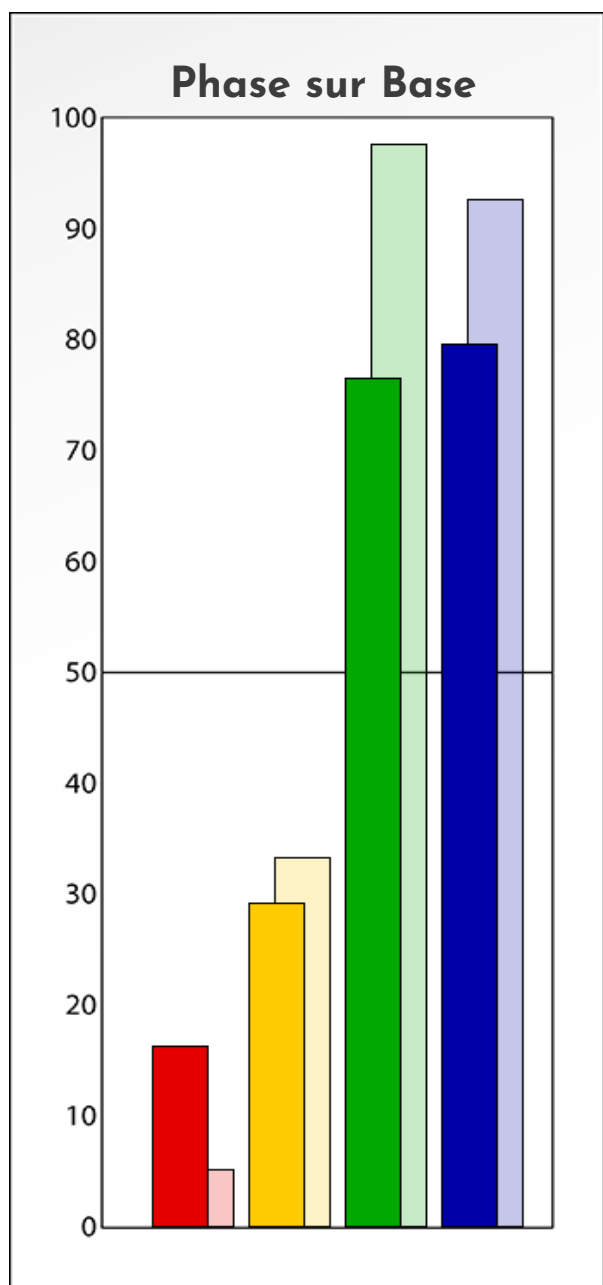

## PROFIL DE PHASE

Philippe Olivy

31-03-2025

**Indicateurs Nuances®**

**Phase**

**Philippe Olivy**

**31-03-2025**

- Émotions de Phase : ● ● ●
- Pensées de Phase : ■ ■ ■
- △ Action de Phase : ▲ ▲ ▲

## PROFIL DE BASE

Philippe Olivy

31-03-2025

**Indicateurs Nuances®**

**Base**

**Philippe Olivy**

**31-03-2025**

- Émotions de Base : ● ● ●
- Pensées de Base : ■ ■ ■
- ▲ Actions de Base : ▲ ▲ ▲

## COMPARAISON BASE/PHASE

Philippe Olivy

31-03-2025