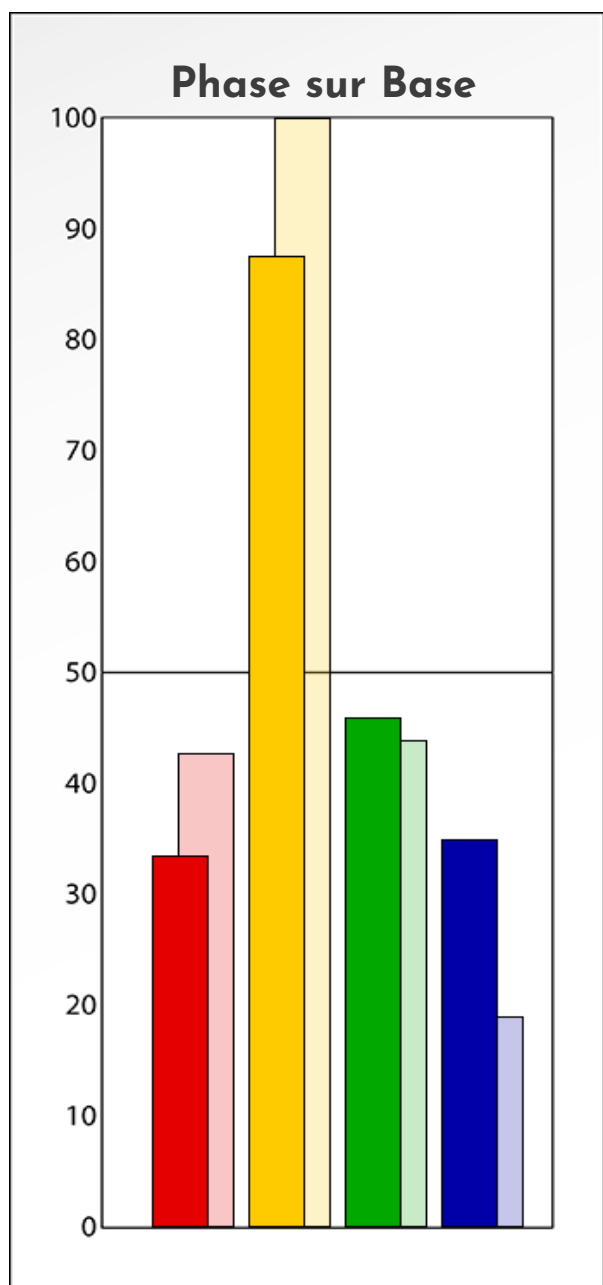

## PROFIL DE PHASE

Profil Anonyme

01-12-2023

**Indicateurs Nuances®**

**Phase**

**Profil Anonyme**

**01-12-2023**

- Émotions de Phase : ● ● ●
- Pensées de Phase : ■ ■ ■
- △ Action de Phase : ▲ ▲ ▲

## PROFIL DE BASE

Profil Anonyme

01-12-2023

**Indicateurs Nuances®**

**Base**

**Profil Anonyme**

**01-12-2023**

- Émotions de Base : ● ● ●
- Pensées de Base : ■ ■ ■
- ▲ Actions de Base : ▲ ▲ ▲

## COMPARAISON BASE/PHASE

Profil Anonyme

01-12-2023