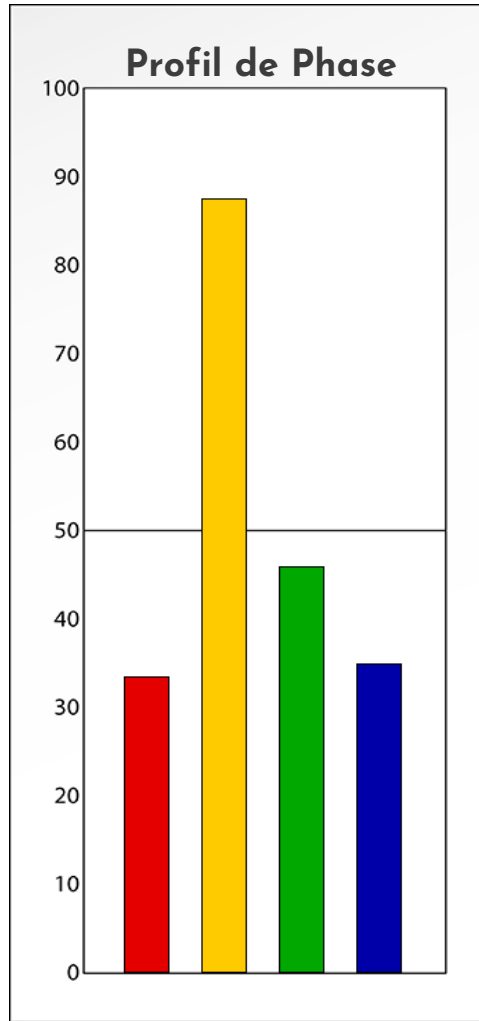

## PROFIL DE PHASE

Profil Anonyme

01-12-2023

**Indicateurs Nuances®**

**Phase**

**Profil Anonyme**

**01-12-2023**

- Émotions de Phase : ● ● ●
- Pensées de Phase : ■ ■ ■
- △ Action de Phase : ▲ ▲ ▲

## PROFIL DE BASE

Profil Anonyme

01-12-2023

**Indicateurs Nuances®**

**Base**

**Profil Anonyme**

**01-12-2023**

- Émotions de Base : ● ● ●
- Pensées de Base : ■ ■ ■
- ▲ Actions de Base : ▲ ▲ ▲