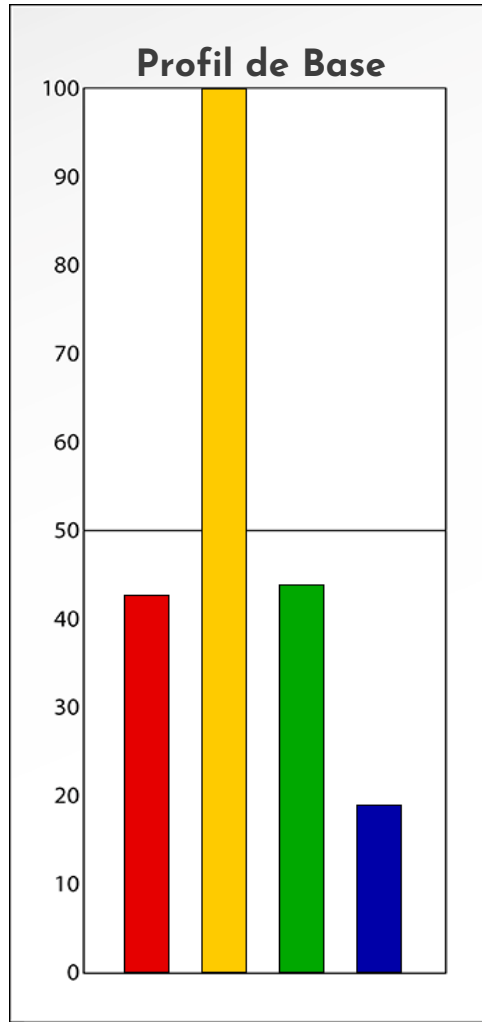

## PROFIL DE PHASE

Profil Anonyme

01-12-2023

**Indicateurs Nuances®**

**Phase**

**Profil Anonyme**

**01-12-2023**

- Émotions de Phase : ● ● ●
- Pensées de Phase : ■ ■ ■
- △ Action de Phase : ▲ ▲ ▲

## PROFIL DE BASE

Profil Anonyme

01-12-2023

**Indicateurs Nuances®**

**Base**

**Profil Anonyme**

**01-12-2023**

- Émotions de Base : ● ● ●
- Pensées de Base : ■ ■ ■
- ▲ Actions de Base : ▲ ▲ ▲

## COMPARAISON BASE/PHASE

Profil Anonyme

01-12-2023