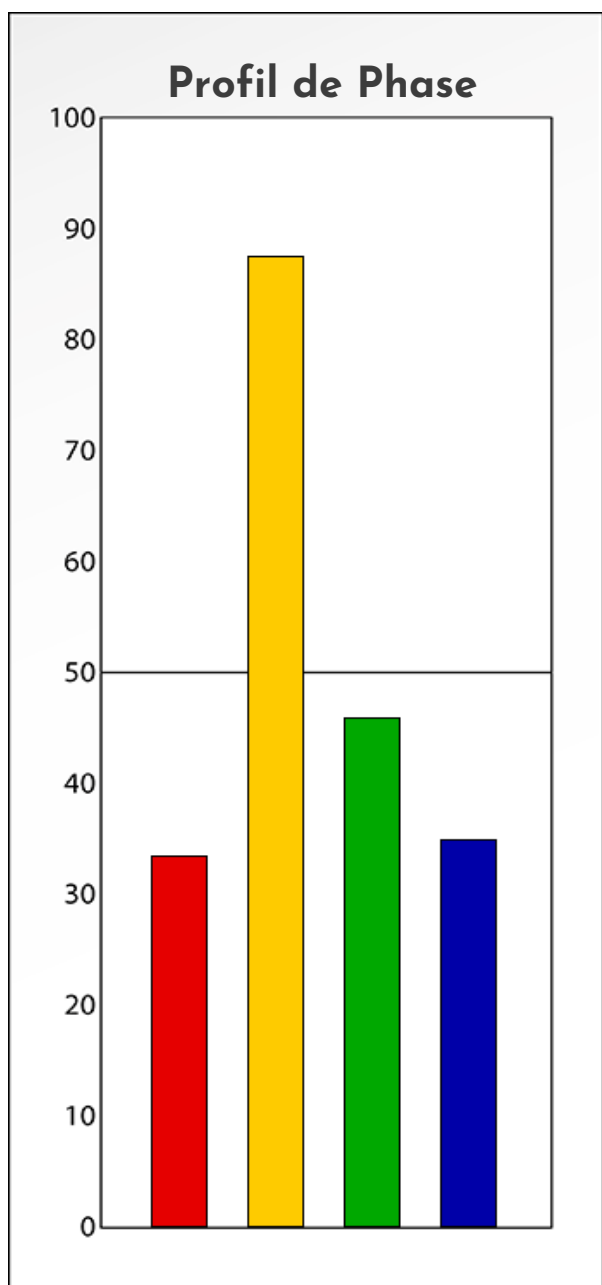

Synthèse du Bilan Évolutif de  
**Profil Anonyme**  
01-12-2023

## PROFIL DE PHASE

Profil Anonyme

01-12-2023

**Indicateurs Nuances®**

**Phase**

**Profil Anonyme**

**01-12-2023**

- Émotions de Phase : ● ● ●
- Pensées de Phase : ■ ■ ■
- △ Action de Phase : ▲ ▲ ▲