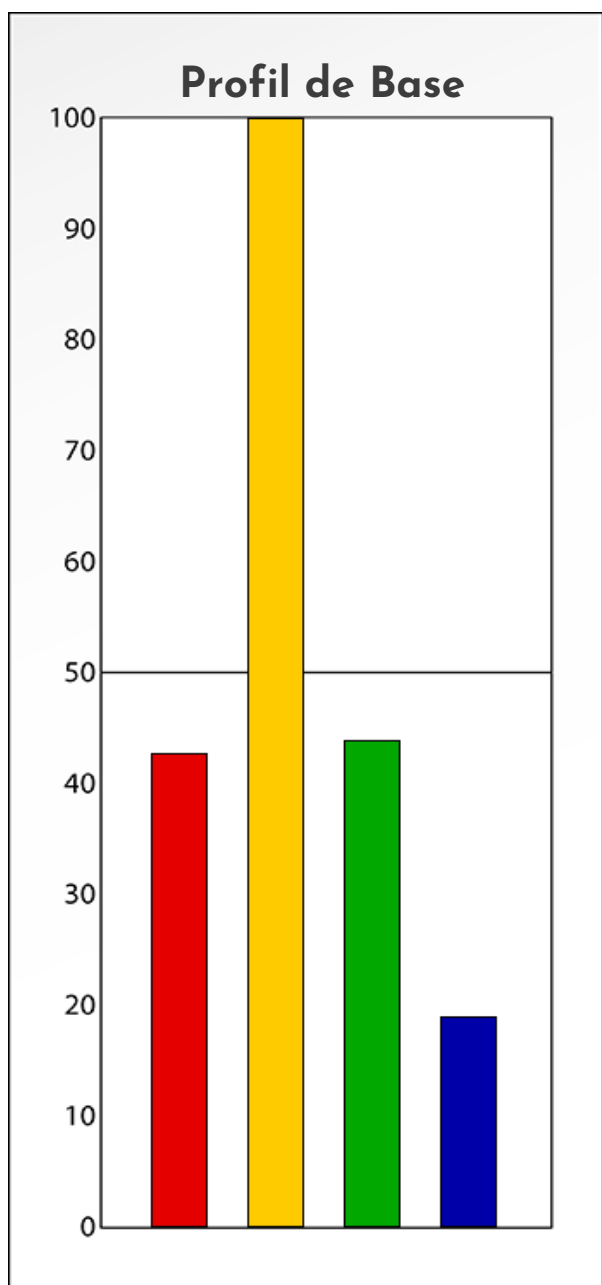

## PROFIL DE PHASE

Profil Anonyme

01-12-2023

**Indicateurs Nuances®**

**Phase**

**Profil Anonyme**

**01-12-2023**

- Émotions de Phase : ● ● ●
- Pensées de Phase : ■ ■ ■
- △ Action de Phase : ▲ ▲ ▲

## PROFIL DE BASE

Profil Anonyme

01-12-2023

**Indicateurs Nuances®**

**Base**

**Profil Anonyme**

**01-12-2023**

- Émotions de Base : ● ● ●
- Pensées de Base : ■ ■ ■
- ▲ Actions de Base : ▲ ▲ ▲