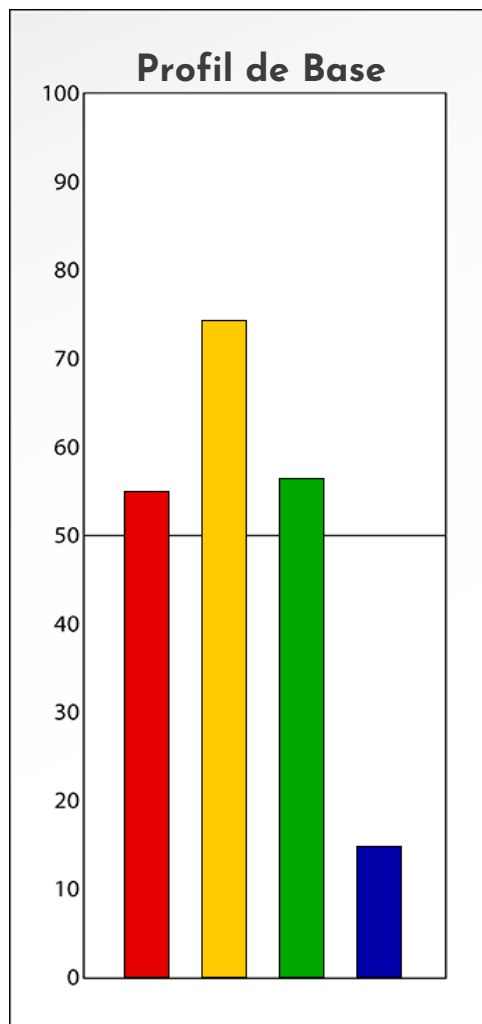

- Émotions de Phase : ● ● ●
- Pensées de Phase : ■ ■ ■
- △ Action de Phase : ▲ ▲ ▲

PROFIL DE BASE
Yvonne Delevoye
18-12-2023

Indicateurs Nuances®

Base

Yvonne Delevoye

18-12-2023

- Émotions de Base : ● ● ●
- Pensées de Base : ■ ■ ■
- ▲ Actions de Base : ▲ ▲ ▲

COMPARAISON BASE/PHASE

Yvonne Delevoye

18-12-2023

Indicateurs Nuances®

Base et Phase
Yvonne Delevoye
18-12-2023

- Émotions de Base : ● ● ●
- Pensées de Base : ■ ■ ■
- ▲ Actions de Base : ▲ ▲ ▲
- Émotions de Phase : ○ ○ ○
- Pensées de Phase : □ □ □
- △ Action de Phase : △ △ △