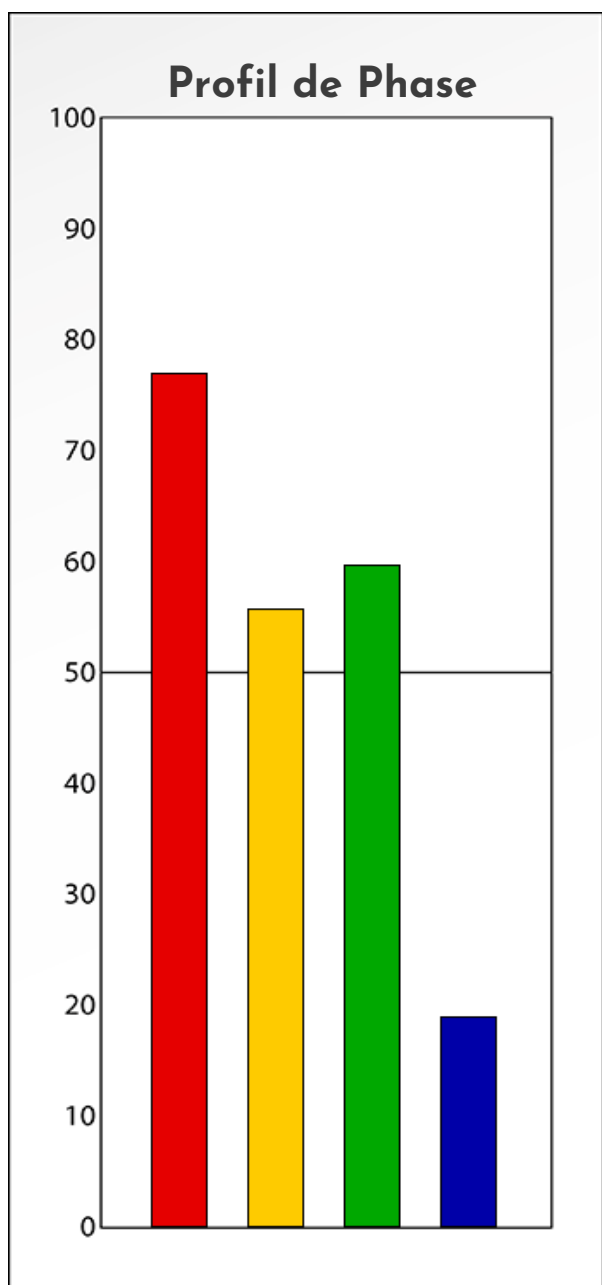

Synthèse du Bilan Évolutif de
Yvonne Delevoye
18-12-2023

PROFIL DE PHASE

Yvonne Delevoye

18-12-2023

Indicateurs Nuances®

Phase

Yvonne Delevoye

18-12-2023

- Émotions de Phase : ● ● ●
- Pensées de Phase : ■ ■ ■
- △ Action de Phase : ▲ ▲ ▲

PROFIL DE BASE
Yvonne Delevoye
18-12-2023

Indicateurs Nuances®

Base

Yvonne Delevoye

18-12-2023

- Émotions de Base : ● ● ●
- Pensées de Base : ■ ■ ■
- ▲ Actions de Base : ▲ ▲ ▲