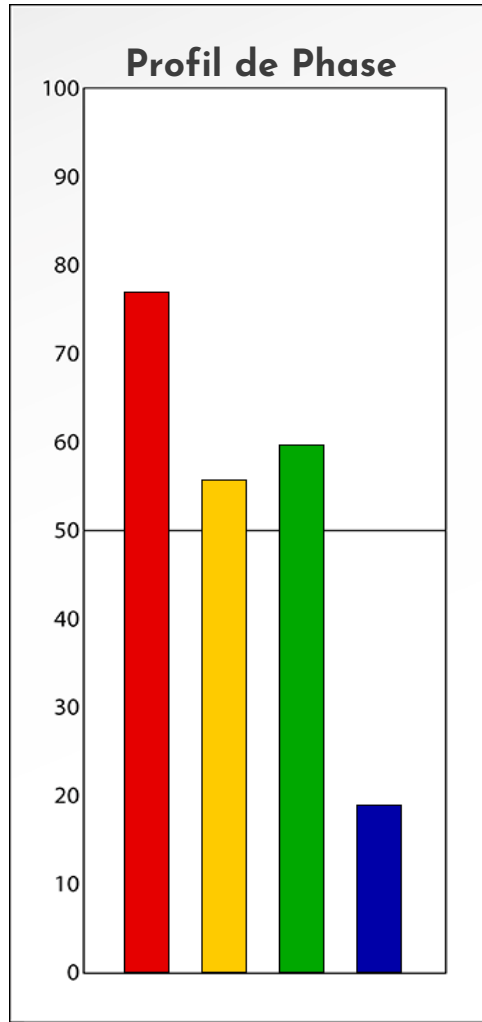

Synthèse du Bilan Évolutif de
Yvonne Delevoye
18-12-2023

PROFIL DE PHASE

Yvonne Delevoye

18-12-2023

Indicateurs Nuances®

Phase

Yvonne Delevoye

18-12-2023

- Émotions de Phase : ● ● ●
- Pensées de Phase : ■ ■ ■
- △ Action de Phase : ▲ ▲ ▲

PROFIL DE BASE
Yvonne Delevoye
18-12-2023

Indicateurs Nuances®

Base

Yvonne Delevoye

18-12-2023

- Émotions de Base : ● ● ●
- Pensées de Base : ■ ■ ■
- ▲ Actions de Base : ▲ ▲ ▲