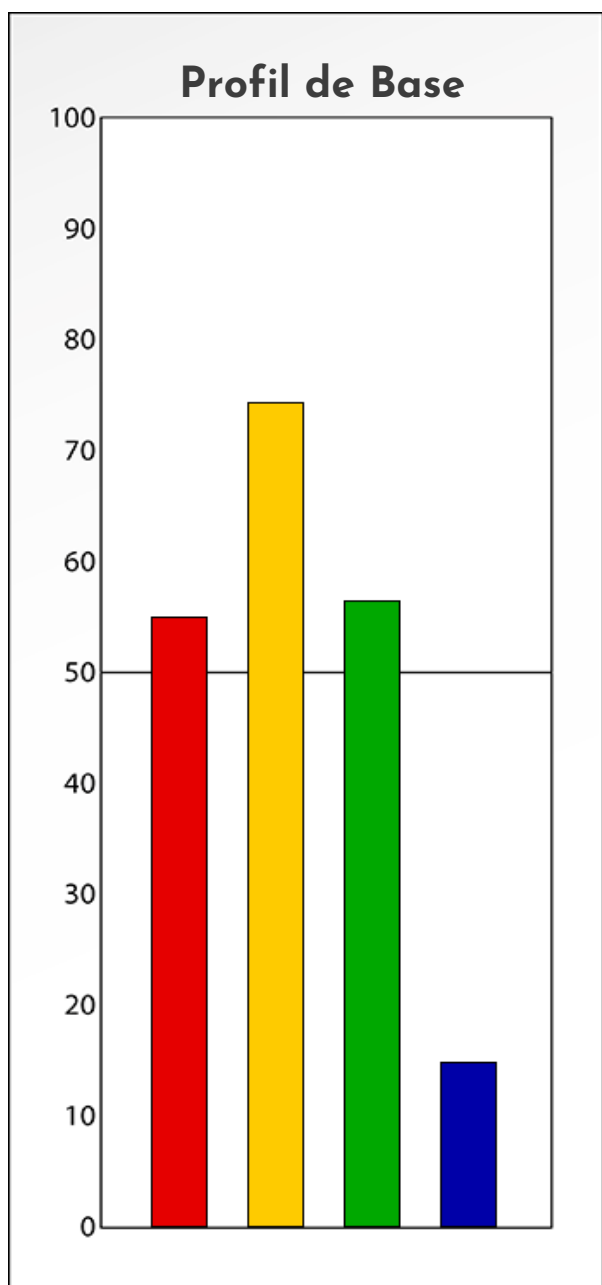

Synthèse du Bilan Évolutif de
Yvonne Delevoye
18-12-2023

PROFIL DE PHASE

Yvonne Delevoye

18-12-2023

Indicateurs Nuances®

Phase

Yvonne Delevoye

18-12-2023

- Émotions de Phase : ● ● ●
- Pensées de Phase : ■ ■ ■
- △ Action de Phase : ▲ ▲ ▲

PROFIL DE BASE
Yvonne Delevoye
18-12-2023

Indicateurs Nuances®

Base

Yvonne Delevoye

18-12-2023

- Émotions de Base : ● ● ●
- Pensées de Base : ■ ■ ■
- ▲ Actions de Base : ▲ ▲ ▲