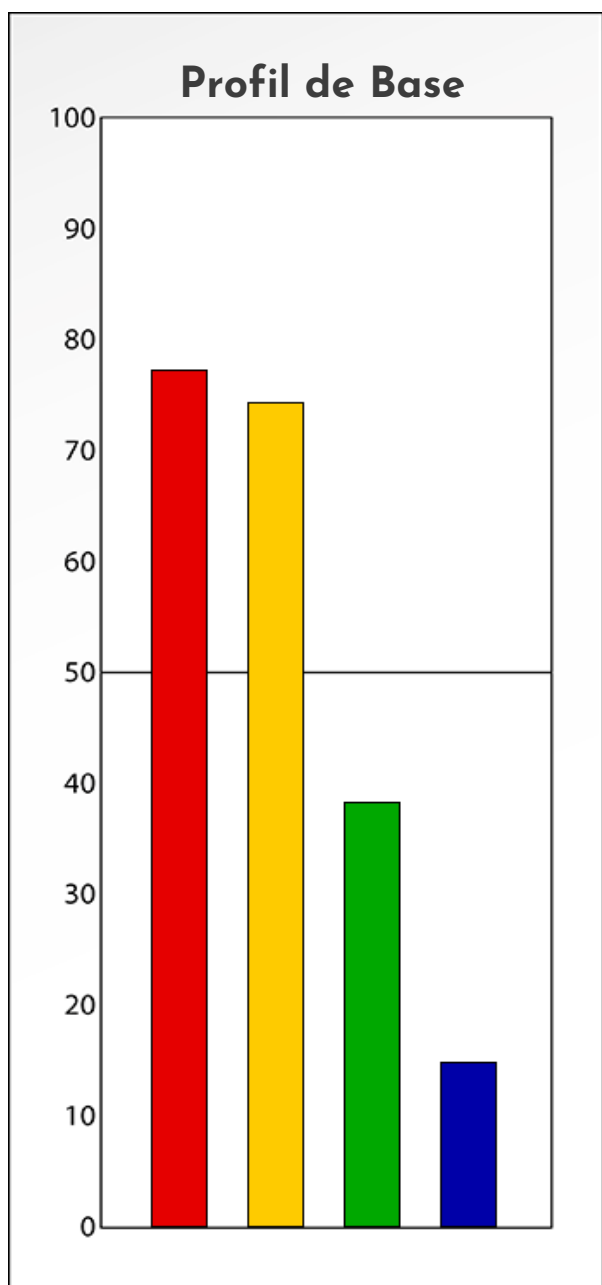

Synthèse du Bilan Évolutif de
Fredo Vido
07-01-2026

PROFIL DE PHASE

Fredo Vido

07-01-2026

Indicateurs Nuances®

Phase

Fredo Vido

07-01-2026

- Émotions de Phase : ● ● ●
- Pensées de Phase : ■ ■ ■
- △ Action de Phase : ▲ ▲ ▲

PROFIL DE BASE

Fredo Vido

07-01-2026

Indicateurs Nuances®

Base

Fredo Vido

07-01-2026

 Profil de Phase

Indicateurs Nuances®

Base et Phase

Fredo Vido

07-01-2026

- Émotions de Base : ● ● ●
- Pensées de Base : ■ ■ ■
- ▲ Actions de Base : ▲ ▲ ▲

- Émotions de Phase : ● ● ●
- Pensées de Phase : ■ ■ ■
- △ Action de Phase : ▲ ▲ ▲