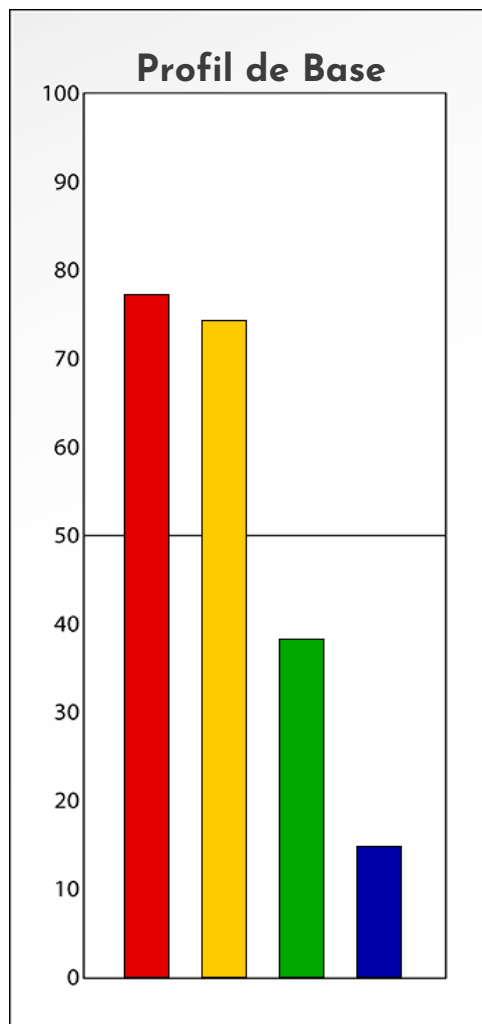

- Émotions de Phase : ● ● ●
- Pensées de Phase : ■ ■ ■
- △ Action de Phase : ▲ ▲ ▲

PROFIL DE BASE

Fredo Vido

07-01-2026

Indicateurs Nuances®

Base

Fredo Vido

07-01-2026

- Émotions de Base : ● ● ●
- Pensées de Base : ■ ■ ■
- ▲ Actions de Base : ▲ ▲ ▲

COMPARAISON BASE/PHASE

Fredo Vido

07-01-2026

Résumé Base/Phase

Fredo Vido

07-01-2026

 Profil de Base