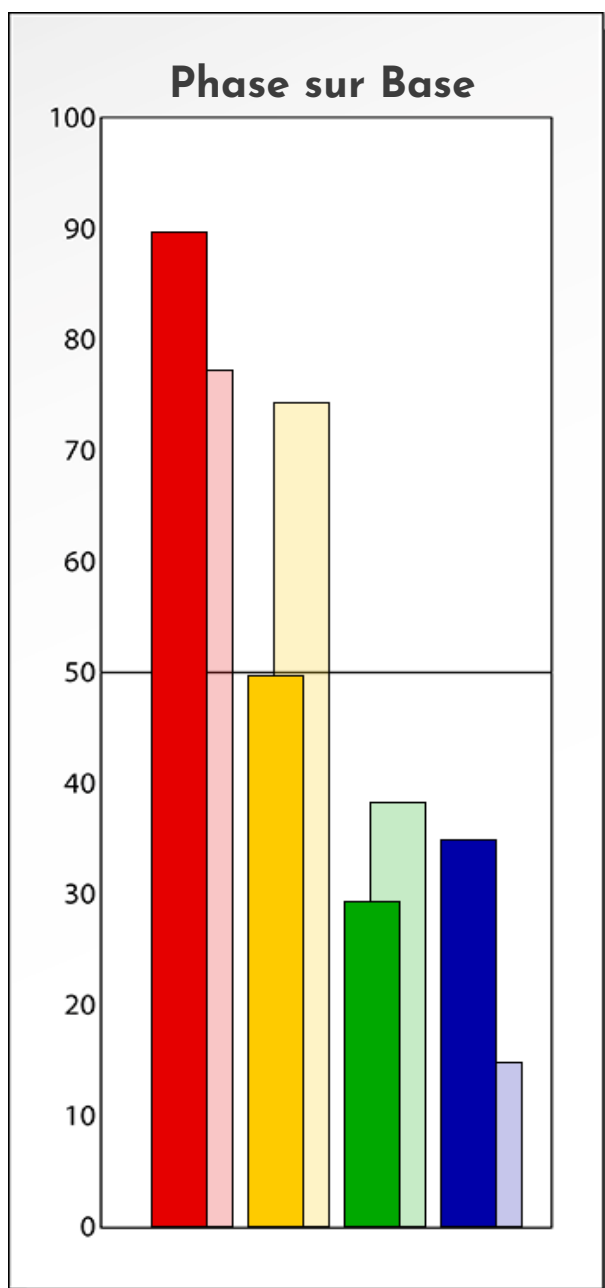

- Émotions de Phase : ● ● ●
- Pensées de Phase : ■ ■ ■
- △ Action de Phase : ▲ ▲ ▲

PROFIL DE BASE

Fredo Vido

07-01-2026

Indicateurs Nuances®

Base

Fredo Vido

07-01-2026

- Émotions de Base : ● ● ●
- Pensées de Base : ■ ■ ■
- ▲ Actions de Base : ▲ ▲ ▲

COMPARAISON BASE/PHASE

Fredo Vido

07-01-2026

Résumé Base/Phase

Fredo Vido

07-01-2026

 Profil de Base