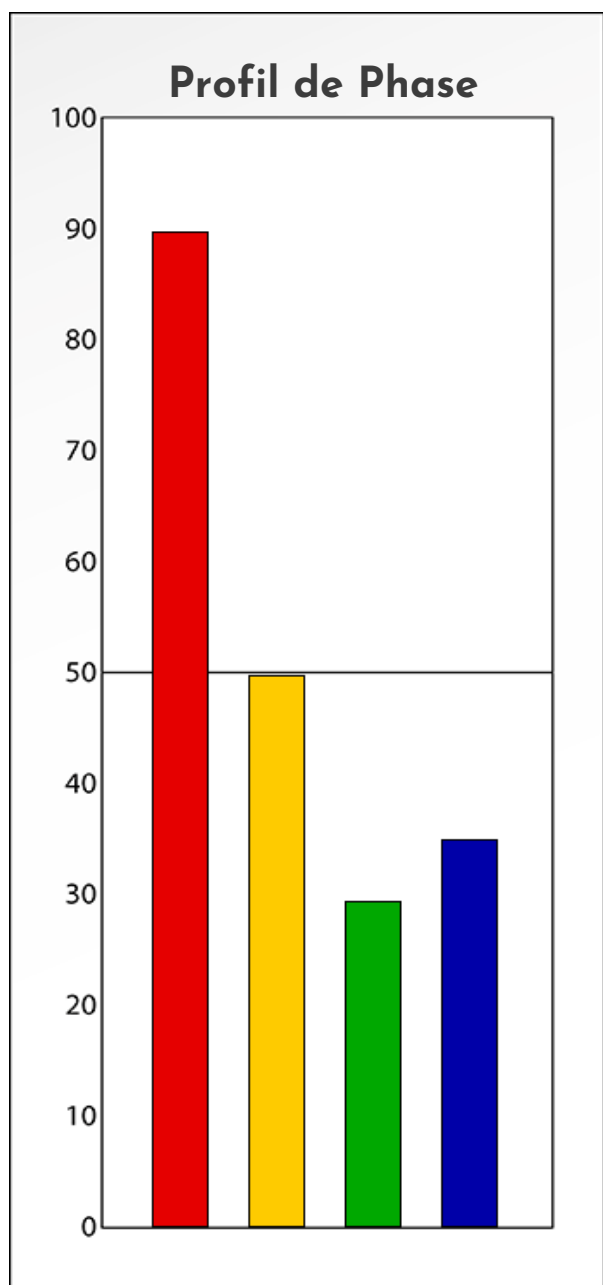

Synthèse du Bilan Évolutif de
Fredo Vido
07-01-2026

PROFIL DE PHASE

Fredo Vido

07-01-2026

Indicateurs Nuances®

Phase

Fredo Vido

07-01-2026

- Émotions de Phase : ● ● ●
- Pensées de Phase : ■ ■ ■
- △ Action de Phase : ▲ ▲ ▲

PROFIL DE BASE

Fredo Vido

07-01-2026

Indicateurs Nuances®

Base

Fredo Vido

07-01-2026