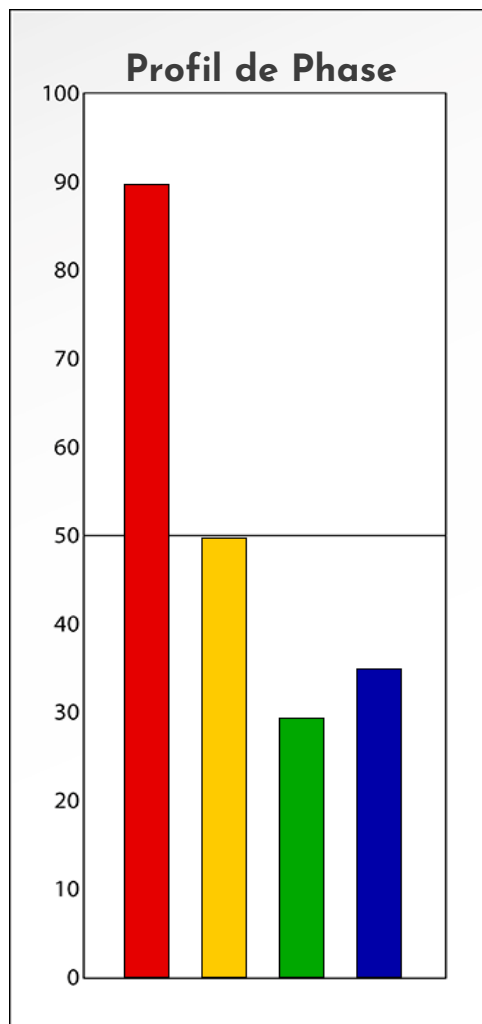

Synthèse du Bilan Évolutif de
Fredo Vido
07-01-2026

PROFIL DE PHASE

Fredo Vido

07-01-2026

Indicateurs Nuances®

Phase

Fredo Vido

07-01-2026

- Émotions de Phase : ● ● ●
- Pensées de Phase : ■ ■ ■
- △ Action de Phase : ▲ ▲ ▲

PROFIL DE BASE

Fredo Vido

07-01-2026

Indicateurs Nuances®

Base

Fredo Vido

07-01-2026