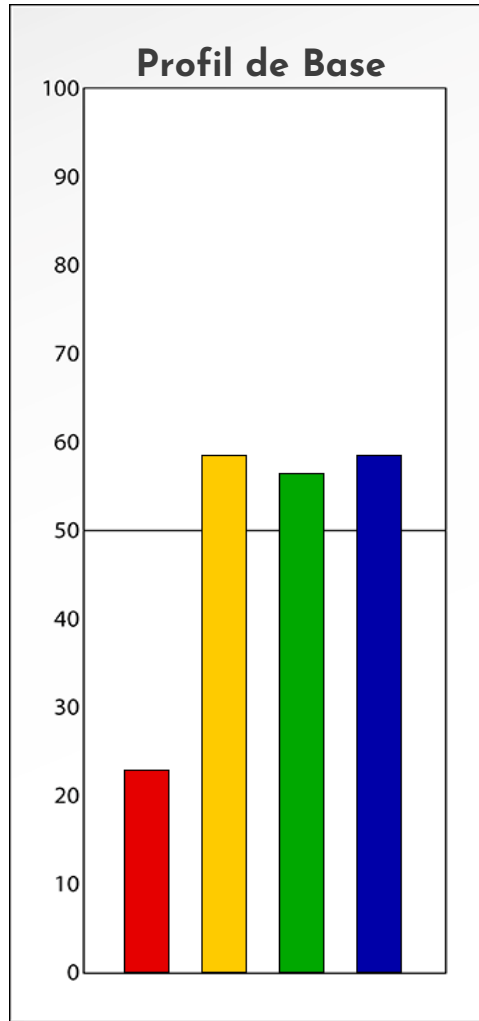

## PROFIL DE PHASE

**Marlène Gabant**

**29-11-2024**

**Indicateurs Nuances®**

**Phase**

**Marlène Gabant**

**29-11-2024**

- Émotions de Phase : ● ● ●
- Pensées de Phase : ■ ■ ■
- △ Action de Phase : ▲ ▲ ▲

**PROFIL DE BASE**  
**Marlène Gabant**  
**29-11-2024**

**Indicateurs Nuances®**

**Base**

**Marlène Gabant**

**29-11-2024**

- Émotions de Base : ● ● ●
- Pensées de Base : ■ ■ ■
- ▲ Actions de Base : ▲ ▲ ▲

## COMPARAISON BASE/PHASE

**Marlène Gabant**

**29-11-2024**