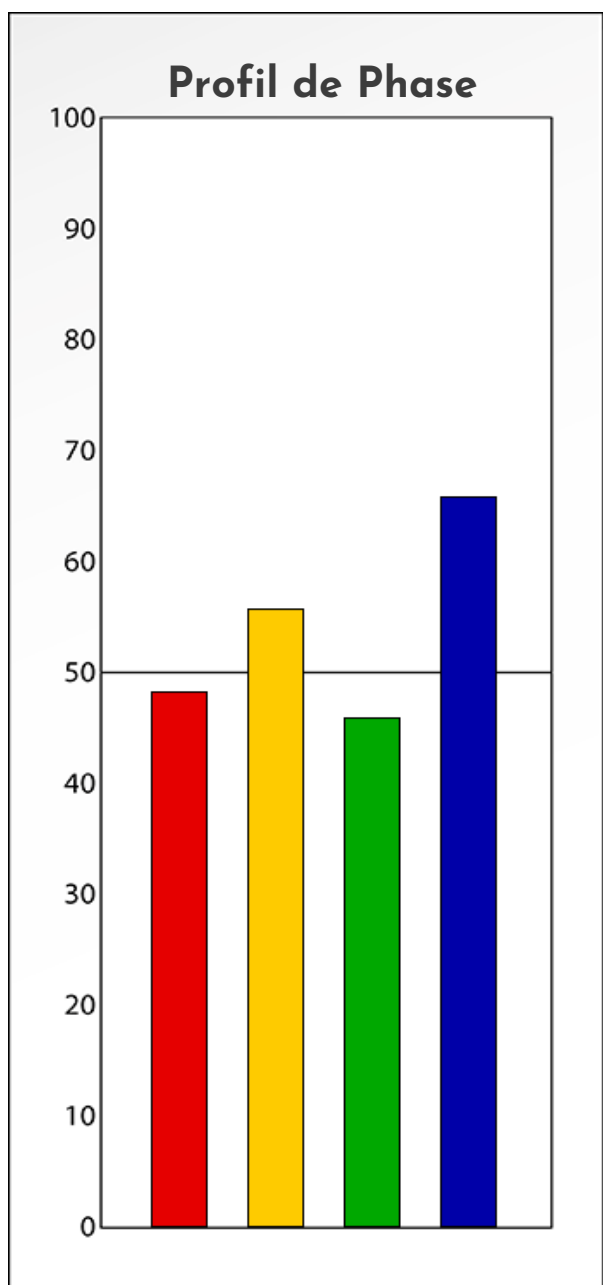

Synthèse du Bilan Évolutif de  
**Marlène Gabant**  
29-11-2024

## PROFIL DE PHASE

**Marlène Gabant**

**29-11-2024**

**Indicateurs Nuances®**

**Phase**

**Marlène Gabant**

**29-11-2024**

- Émotions de Phase : ● ● ●
- Pensées de Phase : ■ ■ ■
- △ Action de Phase : ▲ ▲ ▲