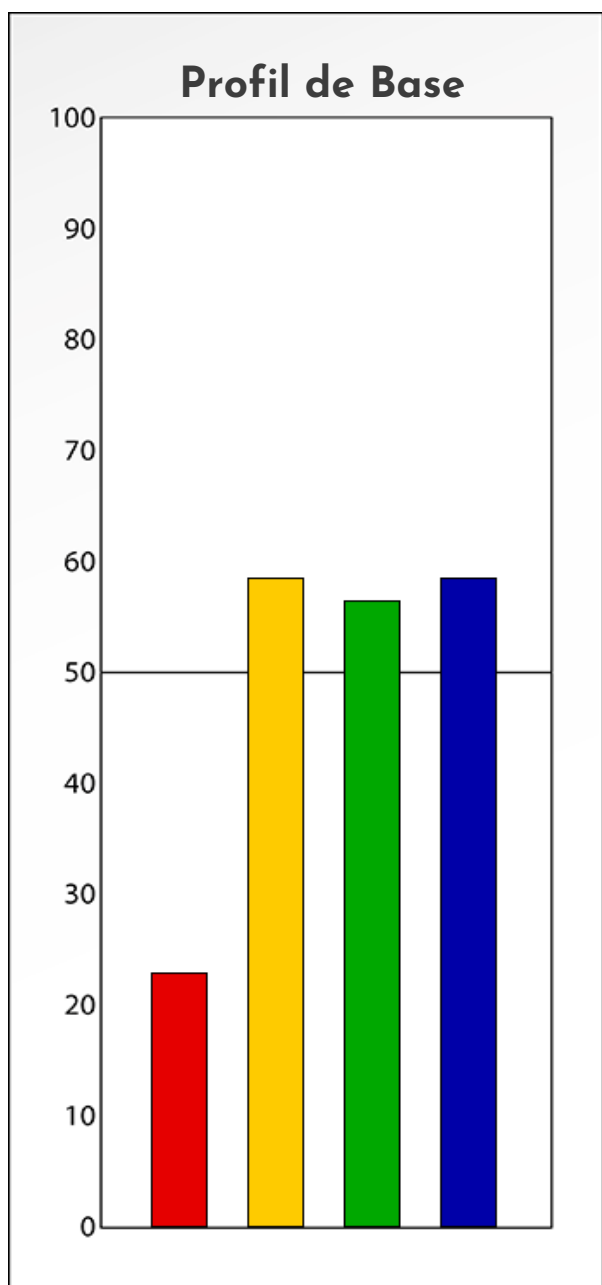

## PROFIL DE PHASE

**Marlène Gabant**

**29-11-2024**

**Indicateurs Nuances®**

**Phase**

**Marlène Gabant**

**29-11-2024**

- Émotions de Phase : ● ● ●
- Pensées de Phase : ■ ■ ■
- △ Action de Phase : ▲ ▲ ▲

**PROFIL DE BASE**  
**Marlène Gabant**  
**29-11-2024**

**Indicateurs Nuances®**

**Base**

**Marlène Gabant**

**29-11-2024**

- Émotions de Base : ● ● ●
- Pensées de Base : ■ ■ ■
- ▲ Actions de Base : ▲ ▲ ▲