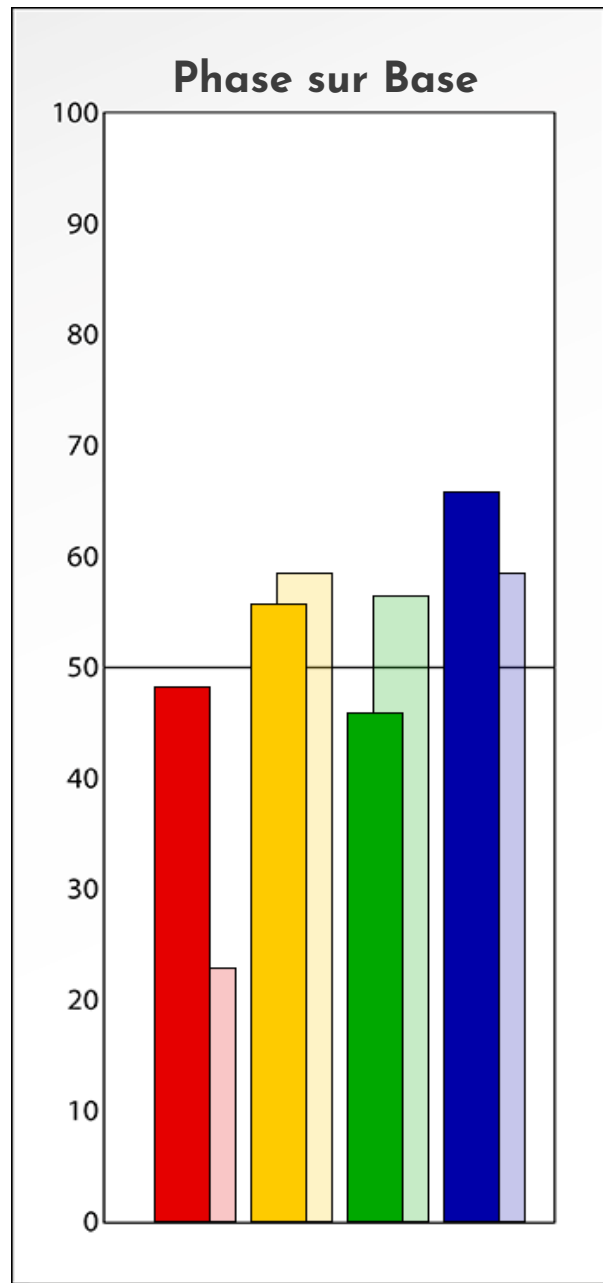

## PROFIL DE PHASE

**Marlène Gabant**

**29-11-2024**

**Indicateurs Nuances®**

**Phase**

**Marlène Gabant**

**29-11-2024**

- Émotions de Phase : ● ● ●
- Pensées de Phase : ■ ■ ■
- △ Action de Phase : ▲ ▲ ▲

**PROFIL DE BASE**  
**Marlène Gabant**  
**29-11-2024**

**Indicateurs Nuances®**

**Base**

**Marlène Gabant**

**29-11-2024**

- Émotions de Base : ● ● ●
- Pensées de Base : ■ ■ ■
- ▲ Actions de Base : ▲ ▲ ▲

## COMPARAISON BASE/PHASE

**Marlène Gabant**

**29-11-2024**