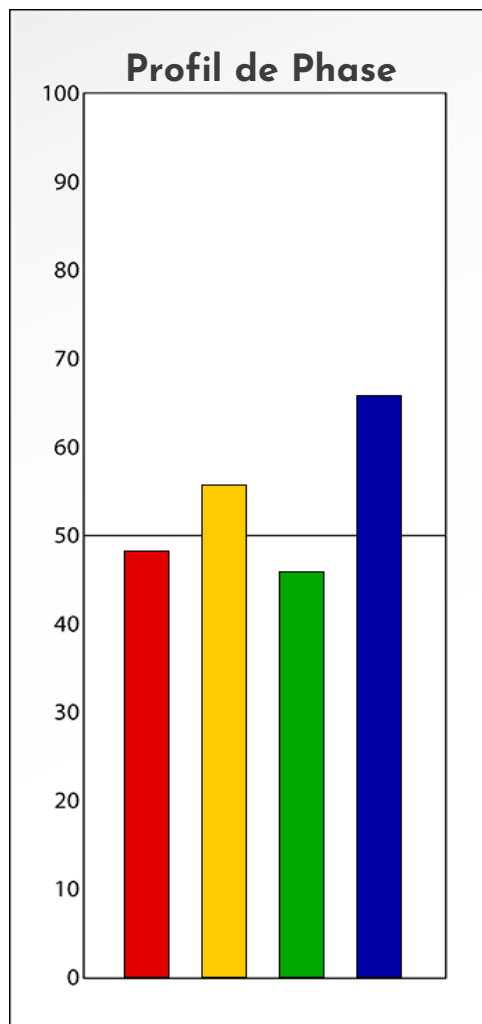

## PROFIL DE PHASE

**Marlène Gabant**

**29-11-2024**

**Indicateurs Nuances®**

**Phase**

**Marlène Gabant**

**29-11-2024**

- Émotions de Phase : ● ● ●
- Pensées de Phase : ■ ■ ■
- △ Action de Phase : ▲ ▲ ▲

**PROFIL DE BASE**  
**Marlène Gabant**  
**29-11-2024**

**Indicateurs Nuances®**

**Base**

**Marlène Gabant**

**29-11-2024**

- Émotions de Base : ● ● ●
- Pensées de Base : ■ ■ ■
- ▲ Actions de Base : ▲ ▲ ▲