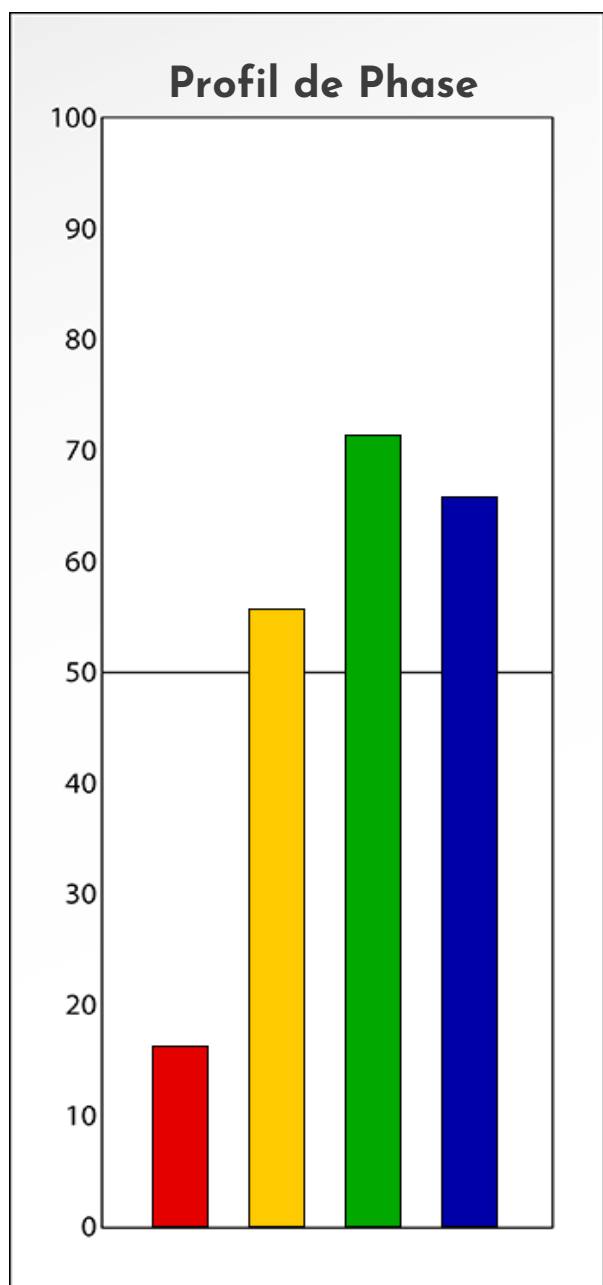

Synthèse du Bilan Évolutif de
Christophe Tristram
23-01-2026

PROFIL DE PHASE
Christophe Tristram
23-01-2026

Indicateurs Nuances®

Phase

Christophe Tristram

23-01-2026

- Émotions de Phase : ● ● ●
- Pensées de Phase : ■ ■ ■
- △ Action de Phase : ▲ ▲ ▲