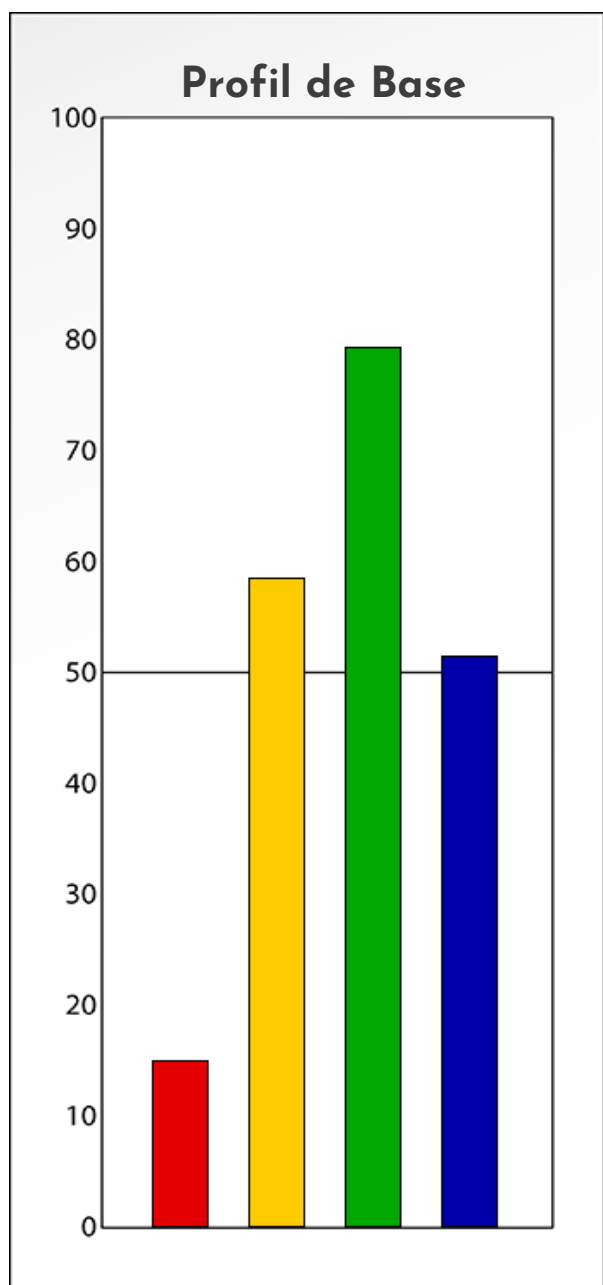

PROFIL DE BASE
Christophe Tristram
23-01-2026