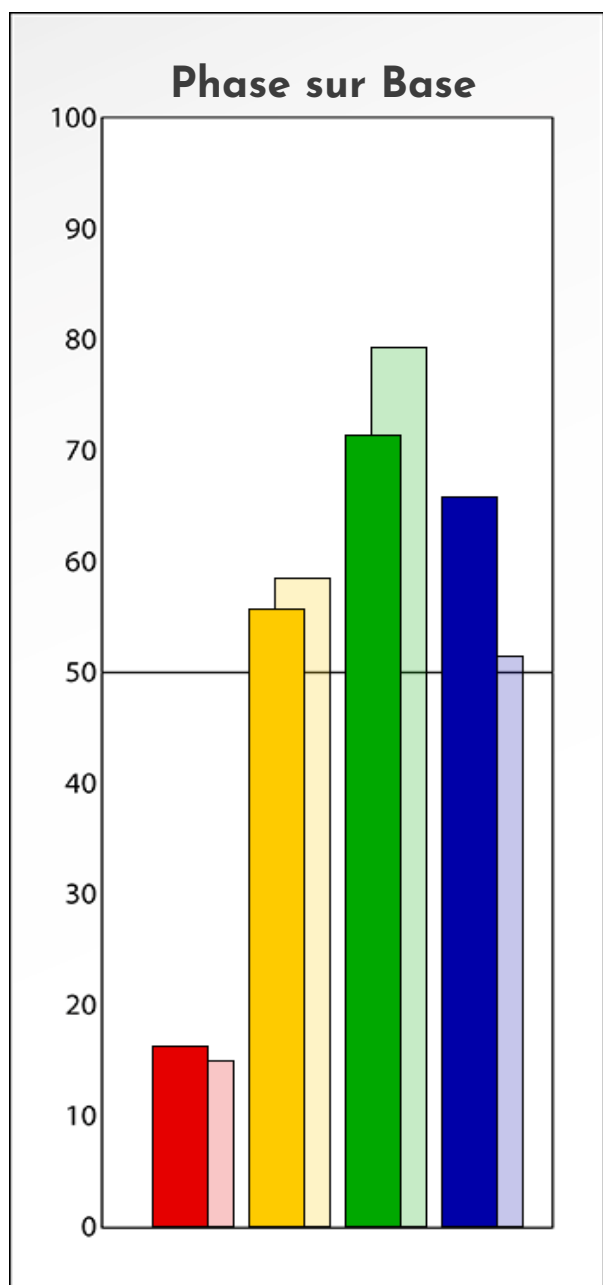

Synthèse du Bilan Évolutif de
Christophe Tristram
23-01-2026

PROFIL DE PHASE
Christophe Tristram
23-01-2026

Indicateurs Nuances®

Phase

Christophe Tristram

23-01-2026

- Émotions de Phase : ● ● ●
- Pensées de Phase : ■ ■ ■
- △ Action de Phase : ▲ ▲ ▲

PROFIL DE BASE
Christophe Tristram
23-01-2026

Indicateurs Nuances®

Base

Christophe Tristram

23-01-2026

- Émotions de Base : ● ● ●
- Pensées de Base : ■ ■ ■
- ▲ Actions de Base : ▲ ▲ ▲

COMPARAISON BASE/PHASE

Christophe Tristram

23-01-2026

Résumé Base/Phase
Christophe Tristram
23-01-2026

 **Profil de Base**  **Profil de Phase**

Indicateurs Nuances®

Base et Phase
Christophe Tristram
23-01-2026

- Émotions de Base : ● ● ●
- Pensées de Base : ■ ■ ■
- ▲ Actions de Base : ▲ ▲ ▲