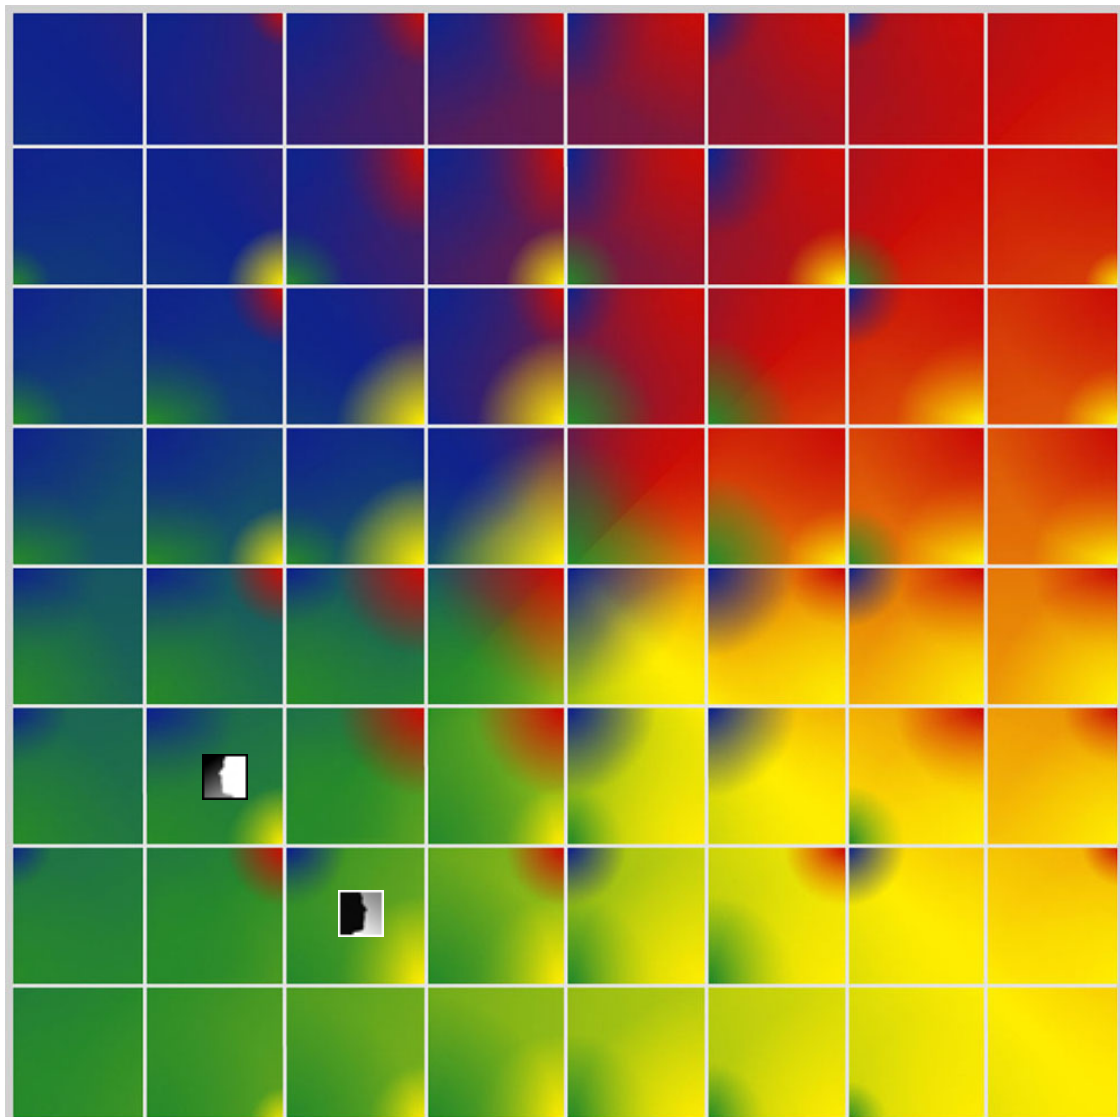

Résumé Base/Phase
Christophe Tristram
23-01-2026

Profil de Base   **Profil de Phase**