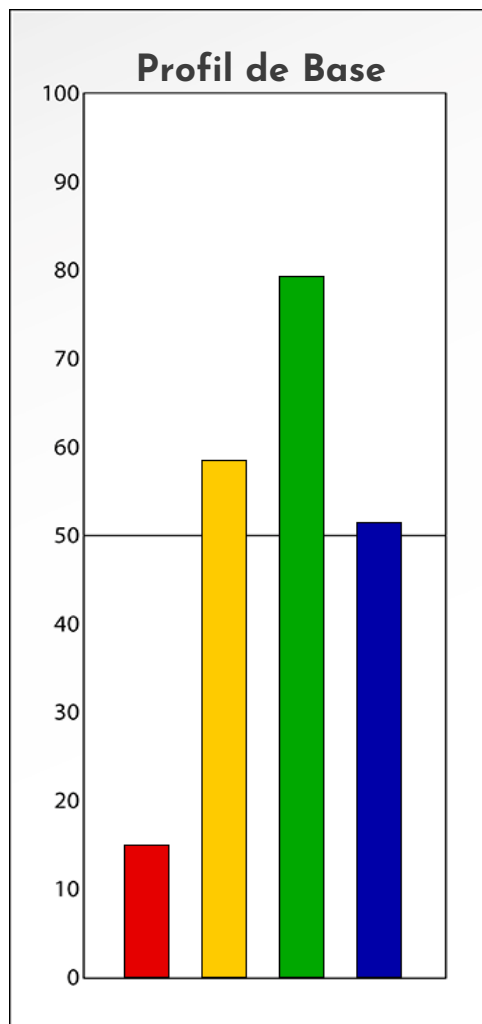

Synthèse du Bilan Évolutif de
Christophe Tristram
23-01-2026

PROFIL DE PHASE
Christophe Tristram
23-01-2026

Indicateurs Nuances®

Phase

Christophe Tristram

23-01-2026

- Émotions de Phase : ● ● ●
- Pensées de Phase : ■ ■ ■
- △ Action de Phase : ▲ ▲ ▲

PROFIL DE BASE
Christophe Tristram
23-01-2026

Indicateurs Nuances®

Base

Christophe Tristram

23-01-2026

- Émotions de Base : ● ● ●
- Pensées de Base : ■ ■ ■
- ▲ Actions de Base : ▲ ▲ ▲

COMPARAISON BASE/PHASE