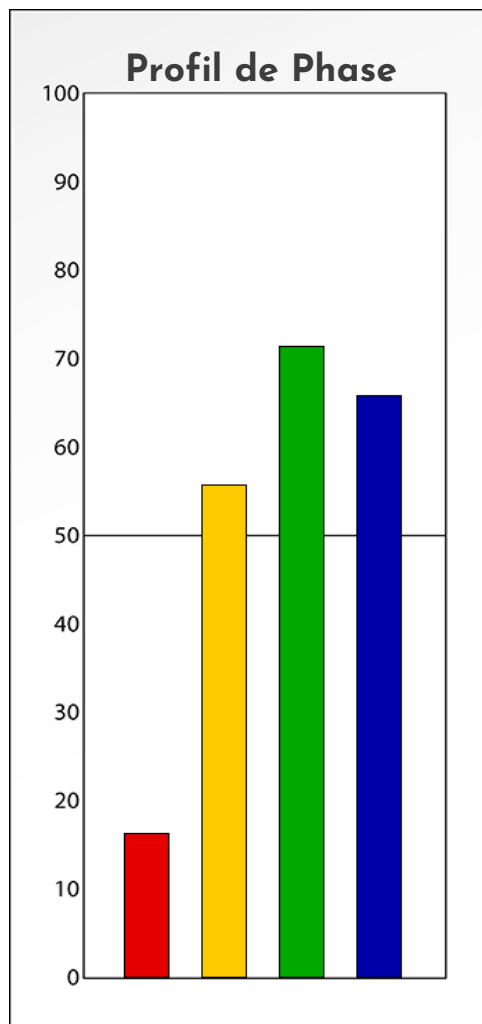

Synthèse du Bilan Évolutif de
Christophe Tristram
23-01-2026

PROFIL DE PHASE
Christophe Tristram
23-01-2026

Indicateurs Nuances®

Phase

Christophe Tristram

23-01-2026

- Émotions de Phase : ● ● ●
- Pensées de Phase : ■ ■ ■
- △ Action de Phase : ▲ ▲ ▲