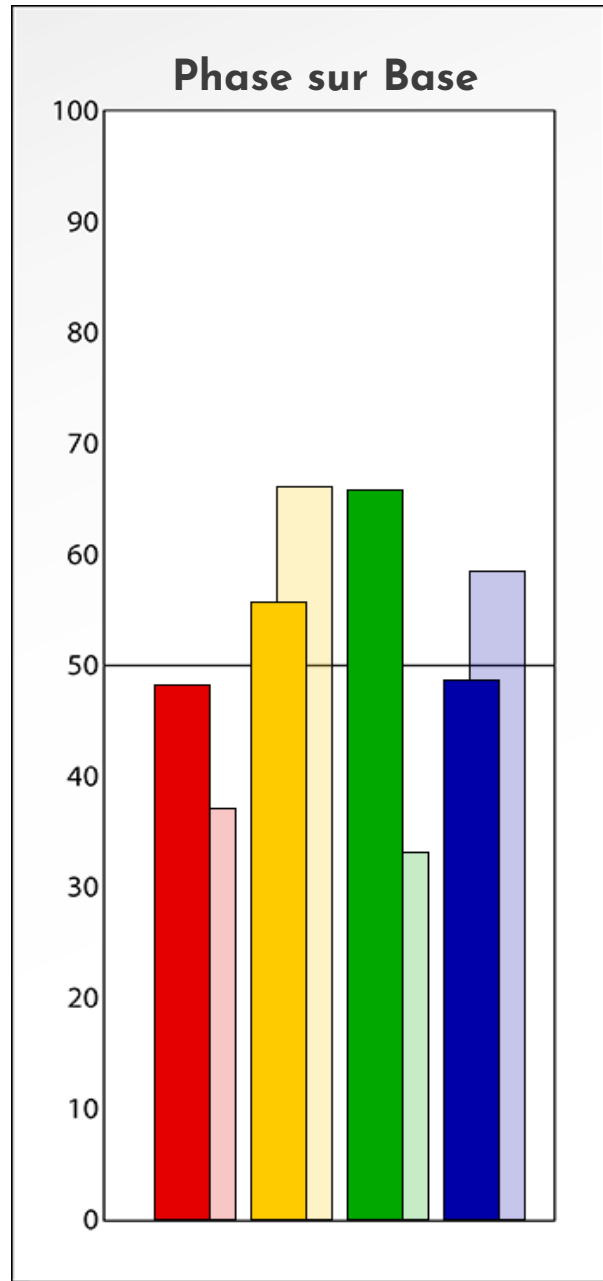

## PROFIL DE PHASE

Profil Anonyme

15-05-2024

**Indicateurs Nuances®**

**Phase**

**Profil Anonyme**

**15-05-2024**

- Émotions de Phase : ● ● ●
- Pensées de Phase : ■ ■ ■
- △ Action de Phase : ▲ ▲ ▲

## PROFIL DE BASE

Profil Anonyme

15-05-2024

**Indicateurs Nuances®**

**Base**

**Profil Anonyme**

**15-05-2024**

- Émotions de Base : ● ● ●
- Pensées de Base : ■ ■ ■
- ▲ Actions de Base : ▲ ▲ ▲

## COMPARAISON BASE/PHASE

Profil Anonyme

15-05-2024