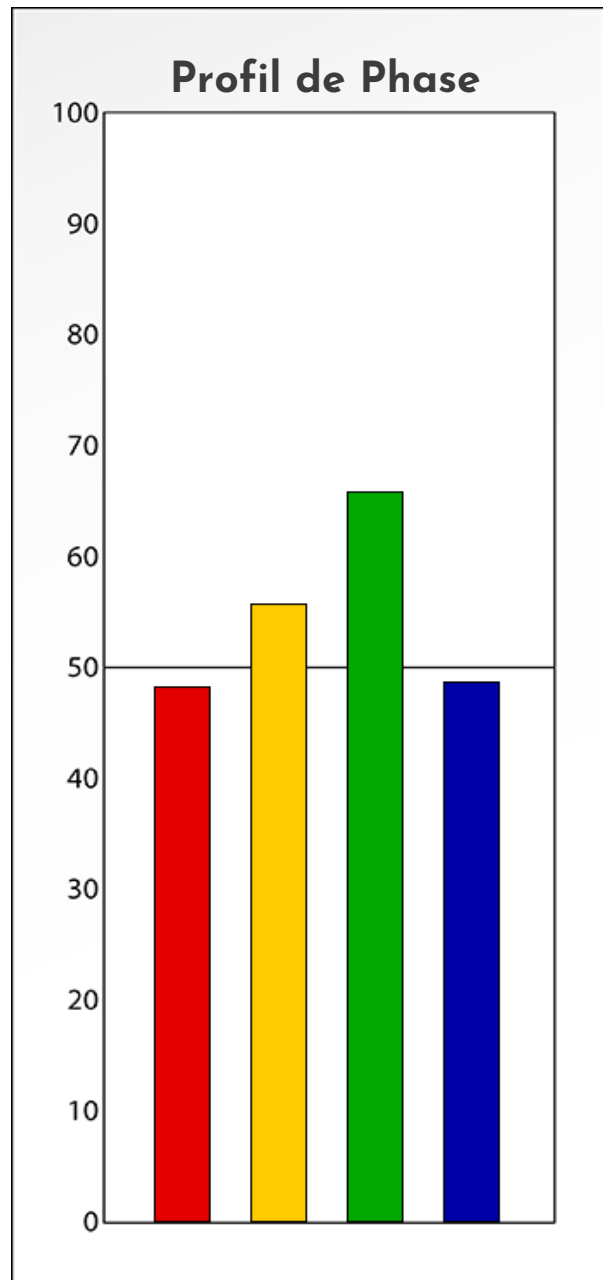

Synthèse du Bilan Évolutif de  
**Profil Anonyme**  
15-05-2024

## PROFIL DE PHASE

Profil Anonyme

15-05-2024

**Indicateurs Nuances®**

**Phase**

**Profil Anonyme**

**15-05-2024**

- Émotions de Phase : ● ● ●
- Pensées de Phase : ■ ■ ■
- △ Action de Phase : ▲ ▲ ▲