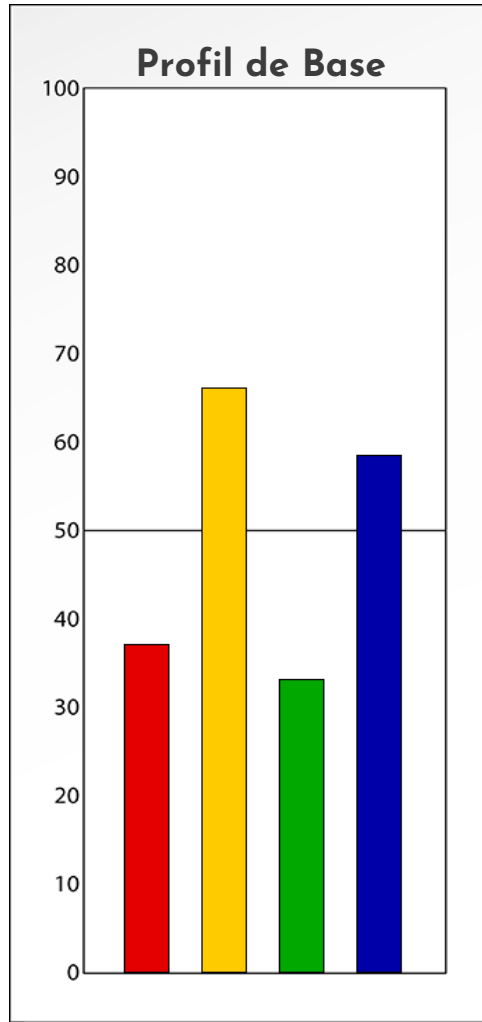

## PROFIL DE PHASE

Profil Anonyme

15-05-2024

**Indicateurs Nuances®**

**Phase**

**Profil Anonyme**

**15-05-2024**

- Émotions de Phase : ● ● ●
- Pensées de Phase : ■ ■ ■
- △ Action de Phase : ▲ ▲ ▲

## PROFIL DE BASE

Profil Anonyme

15-05-2024

**Indicateurs Nuances®**

**Base**

**Profil Anonyme**

**15-05-2024**

- Émotions de Base : ● ● ●
- Pensées de Base : ■ ■ ■
- ▲ Actions de Base : ▲ ▲ ▲

## COMPARAISON BASE/PHASE

Profil Anonyme

15-05-2024