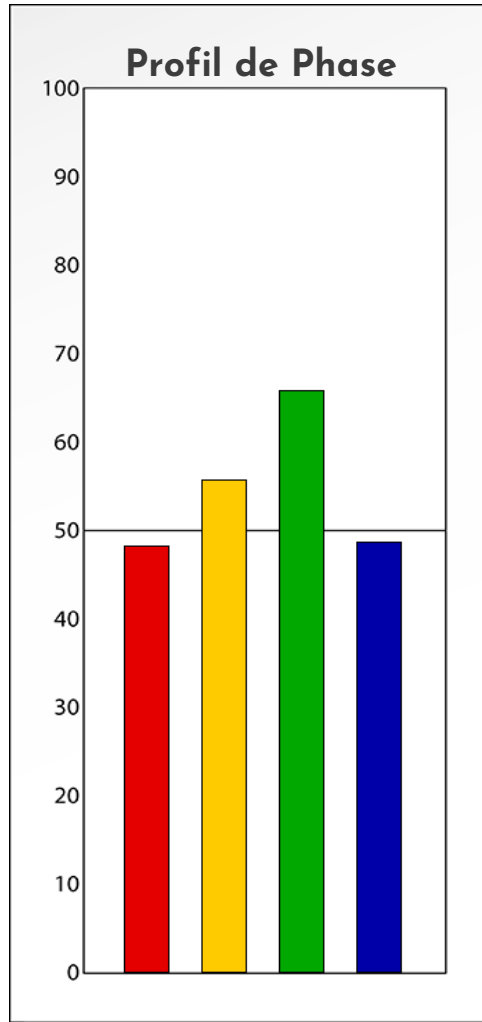

## PROFIL DE PHASE

Profil Anonyme

15-05-2024

**Indicateurs Nuances®**

**Phase**

**Profil Anonyme**

**15-05-2024**

- Émotions de Phase : ● ● ●
- Pensées de Phase : ■ ■ ■
- △ Action de Phase : ▲ ▲ ▲

## PROFIL DE BASE

Profil Anonyme

15-05-2024

**Indicateurs Nuances®**

**Base**

**Profil Anonyme**

**15-05-2024**

- Émotions de Base : ● ● ●
- Pensées de Base : ■ ■ ■
- ▲ Actions de Base : ▲ ▲ ▲