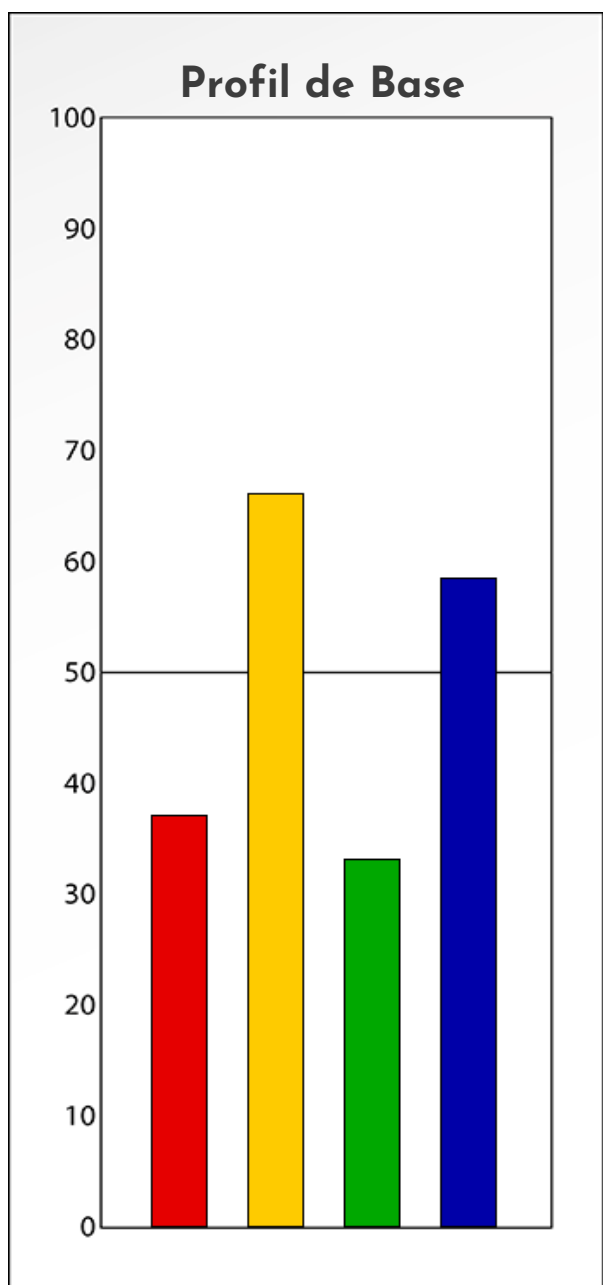

## PROFIL DE PHASE

Profil Anonyme

15-05-2024

**Indicateurs Nuances®**

**Phase**

**Profil Anonyme**

**15-05-2024**

- Émotions de Phase : ● ● ●
- Pensées de Phase : ■ ■ ■
- △ Action de Phase : ▲ ▲ ▲

## PROFIL DE BASE

Profil Anonyme

15-05-2024

**Indicateurs Nuances®**

**Base**

**Profil Anonyme**

**15-05-2024**

- Émotions de Base : ● ● ●
- Pensées de Base : ■ ■ ■
- ▲ Actions de Base : ▲ ▲ ▲