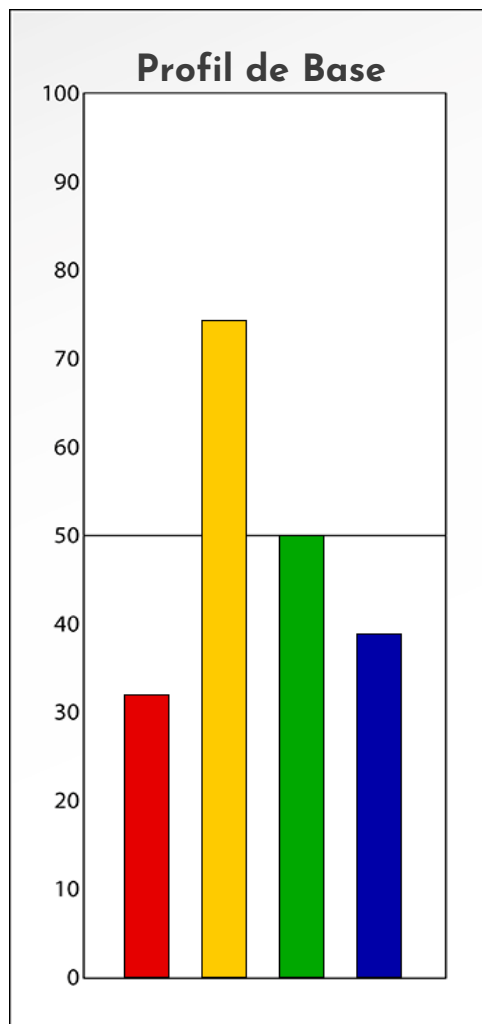

- Émotions de Phase : ● ● ●
- Pensées de Phase : ■ ■ ■
- △ Action de Phase : ▲ ▲ ▲

PROFIL DE BASE

Asma Djerane

03-10-2025

Indicateurs Nuances®

Base

Asma Djerane

03-10-2025

- Émotions de Base : ● ● ●
- Pensées de Base : ■ ■ ■
- ▲ Actions de Base : ▲ ▲ ▲

COMPARAISON BASE/PHASE

Asma Djerane

03-10-2025

Résumé Base/Phase

Asma Djerane

03-10-2025

 Profil de Base