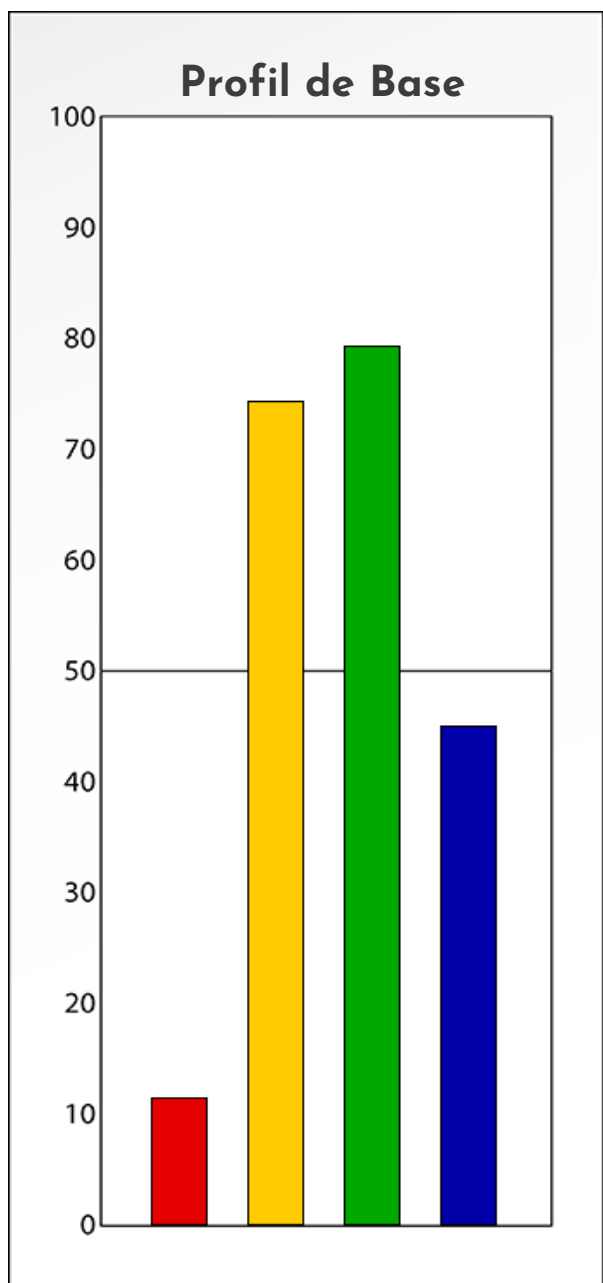

Synthèse du Bilan Évolutif de
Delphine Petit
26-11-2023

PROFIL DE PHASE

Delphine Petit

26-11-2023

PROFIL DE BASE

Delphine Petit

26-11-2023

COMPARAISON BASE/PHASE

Delphine Petit

26-11-2023

Indicateurs Nuances®

Base et Phase
Delphine Petit
26-11-2023

- Émotions de Base : ●
- Pensées de Base : ■
- ▲ Actions de Base : ▲
- Émotions de Phase : ○
- Pensées de Phase : □
- △ Action de Phase : △