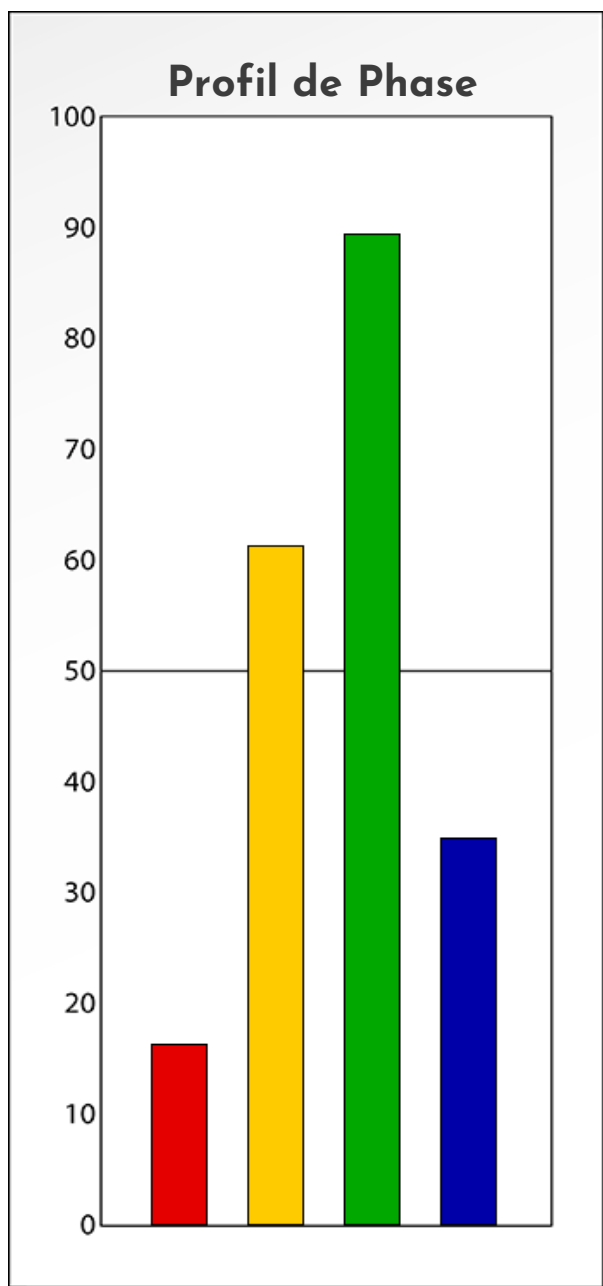

Synthèse du Bilan Évolutif de
Delphine Petit
26-11-2023

PROFIL DE PHASE

Delphine Petit

26-11-2023

PROFIL DE BASE

Delphine Petit

26-11-2023

COMPARAISON BASE/PHASE

Delphine Petit

26-11-2023

Indicateurs Nuances®

Base et Phase
Delphine Petit
26-11-2023

- Émotions de Base : ●
- Pensées de Base : ■
- ▲ Actions de Base : ▲
- Émotions de Phase : ○
- Pensées de Phase : □
- △ Action de Phase : △