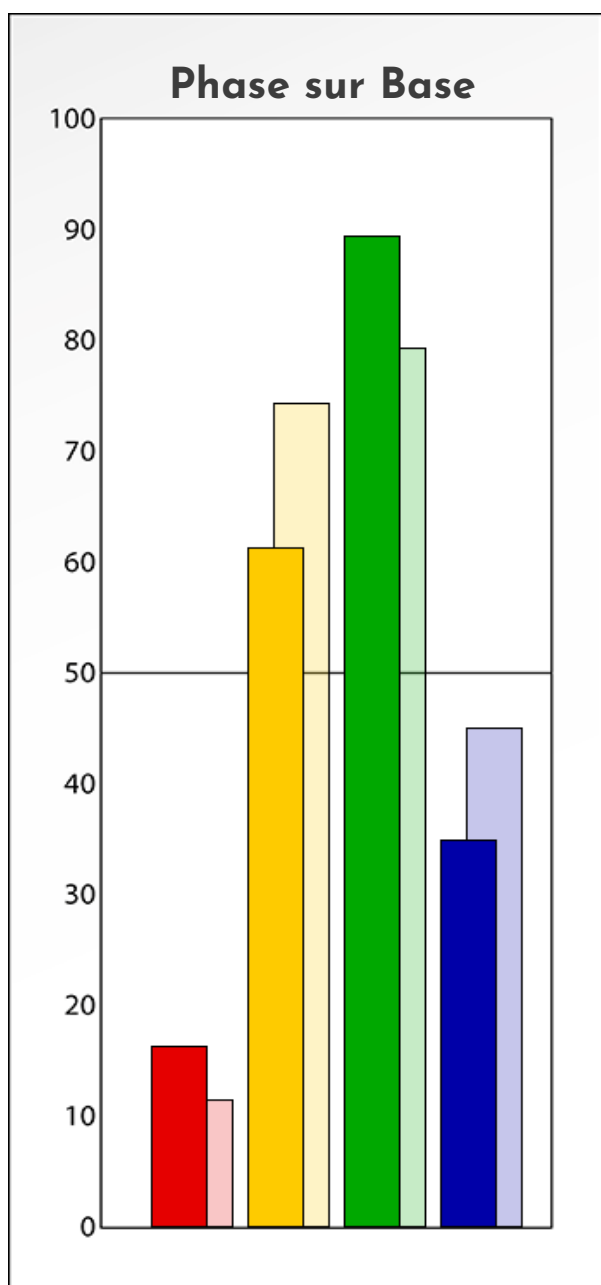

Synthèse du Bilan Évolutif de
Delphine Petit
26-11-2023

PROFIL DE PHASE

Delphine Petit

26-11-2023

PROFIL DE BASE

Delphine Petit

26-11-2023

COMPARAISON BASE/PHASE

Delphine Petit

26-11-2023

Indicateurs Nuances®

Base et Phase
Delphine Petit
26-11-2023

- Émotions de Base : ●
- Pensées de Base : ■
- ▲ Actions de Base : ▲
- Émotions de Phase : ○
- Pensées de Phase : □
- △ Action de Phase : △