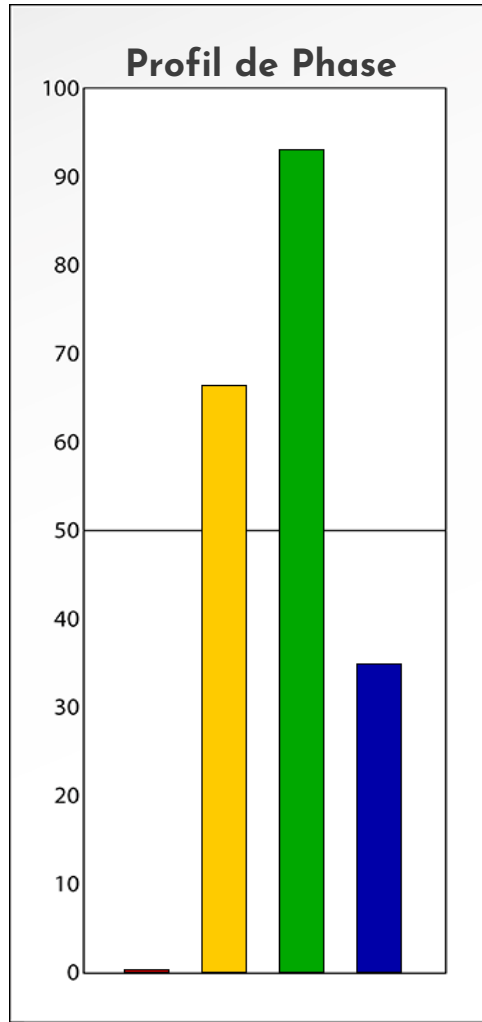

## PROFIL DE PHASE

Amandine Terrier

06-11-2024

**Indicateurs Nuances®**

**Phase**

**Amandine Terrier**

**06-11-2024**

- Émotions de Phase : ● ● ●
- Pensées de Phase : ■ ■ ■
- △ Action de Phase : ▲ ▲ ▲

**PROFIL DE BASE**  
**Amandine Terrier**  
**06-11-2024**

**Indicateurs Nuances®**

**Base**

**Amandine Terrier**

**06-11-2024**

- Émotions de Base : ● ● ●
- Pensées de Base : ■ ■ ■
- ▲ Actions de Base : ▲ ▲ ▲