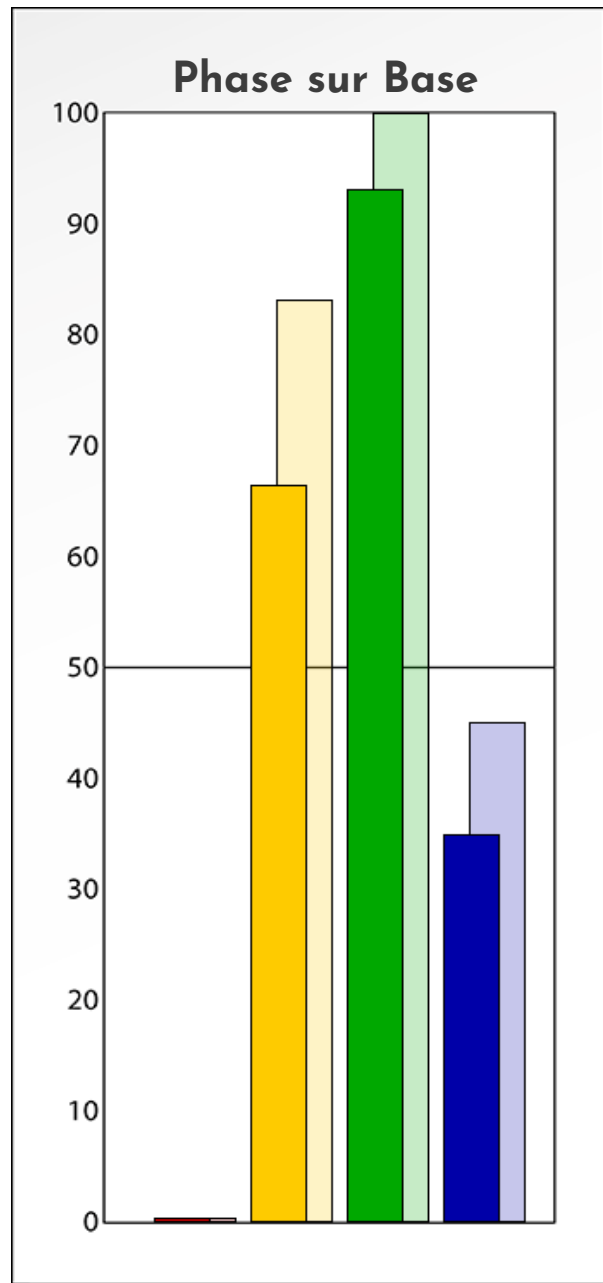

## PROFIL DE PHASE

Amandine Terrier

06-11-2024

**Indicateurs Nuances®**

**Phase**

**Amandine Terrier**

**06-11-2024**

- Émotions de Phase : ● ● ●
- Pensées de Phase : ■ ■ ■
- △ Action de Phase : ▲ ▲ ▲

**PROFIL DE BASE**  
**Amandine Terrier**  
**06-11-2024**

**Indicateurs Nuances®**

**Base**

**Amandine Terrier**

**06-11-2024**

- Émotions de Base : ● ● ●
- Pensées de Base : ■ ■ ■
- ▲ Actions de Base : ▲ ▲ ▲

## COMPARAISON BASE/PHASE

Amandine Terrier

06-11-2024