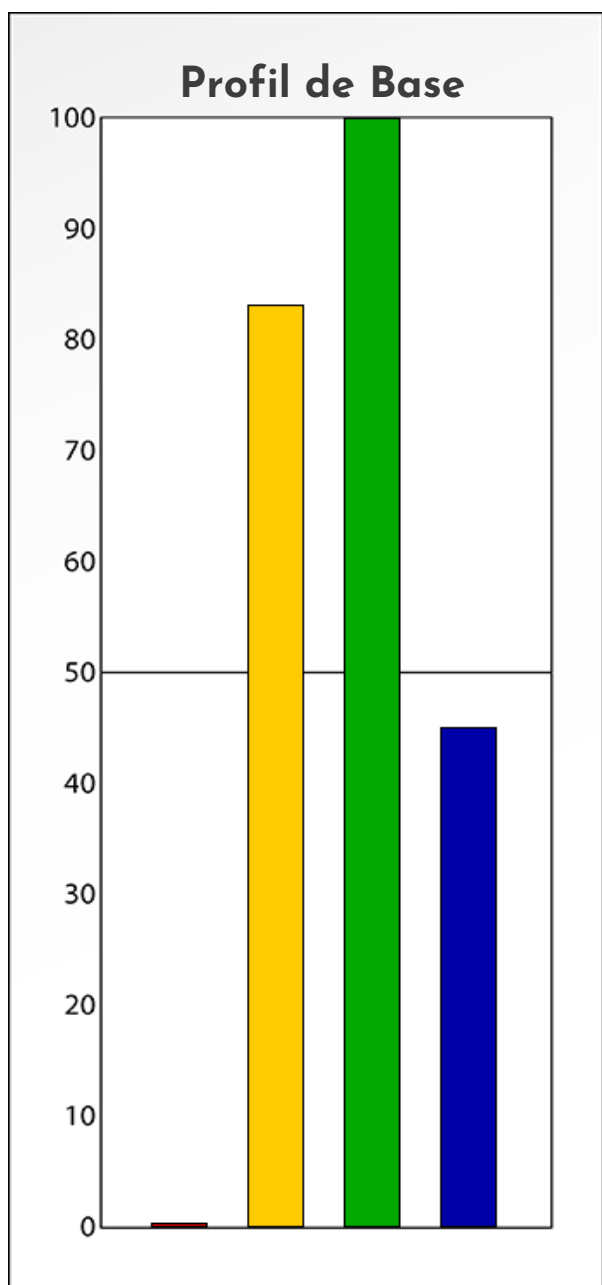

## PROFIL DE PHASE

Amandine Terrier

06-11-2024

**Indicateurs Nuances®**

**Phase**

**Amandine Terrier**

**06-11-2024**

- Émotions de Phase : ● ● ●
- Pensées de Phase : ■ ■ ■
- △ Action de Phase : ▲ ▲ ▲

**PROFIL DE BASE**  
**Amandine Terrier**  
**06-11-2024**

**Indicateurs Nuances®**

**Base**

**Amandine Terrier**

**06-11-2024**

- Émotions de Base : ● ● ●
- Pensées de Base : ■ ■ ■
- ▲ Actions de Base : ▲ ▲ ▲