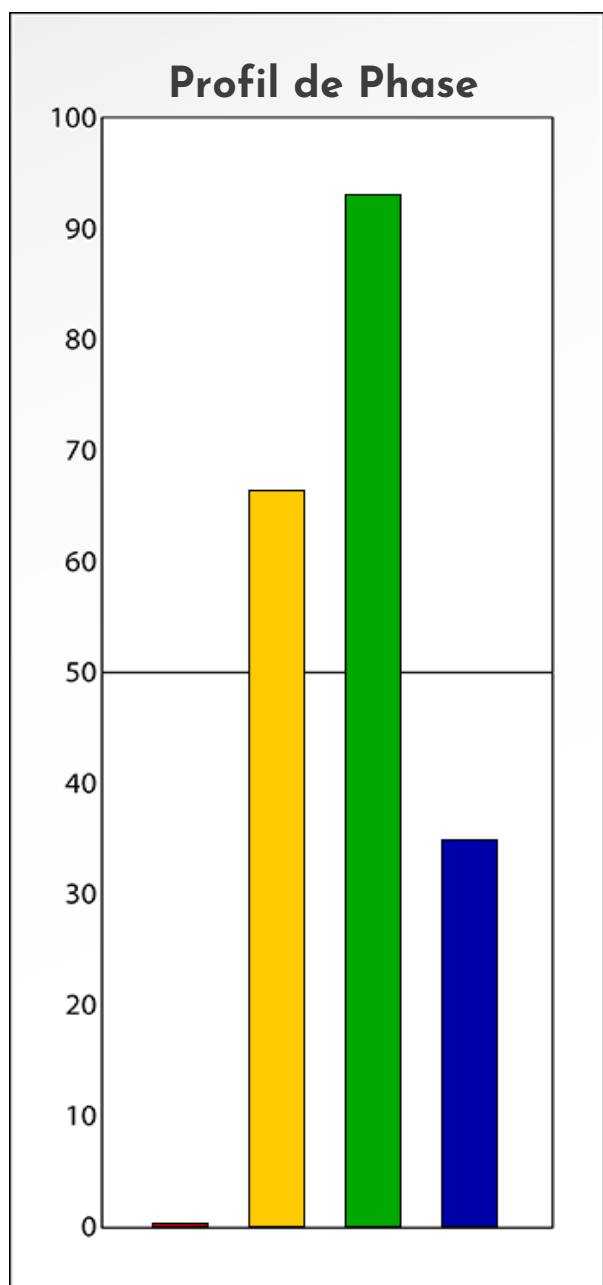

Synthèse du Bilan Évolutif de  
**Amandine Terrier**  
06-11-2024

## PROFIL DE PHASE

Amandine Terrier

06-11-2024

**Indicateurs Nuances®**

**Phase**

**Amandine Terrier**

**06-11-2024**

- Émotions de Phase : ● ● ●
- Pensées de Phase : ■ ■ ■
- △ Action de Phase : ▲ ▲ ▲

**PROFIL DE BASE**  
**Amandine Terrier**  
**06-11-2024**

**Indicateurs Nuances®**

**Base**

**Amandine Terrier**

**06-11-2024**

- Émotions de Base : ● ● ●
- Pensées de Base : ■ ■ ■
- ▲ Actions de Base : ▲ ▲ ▲