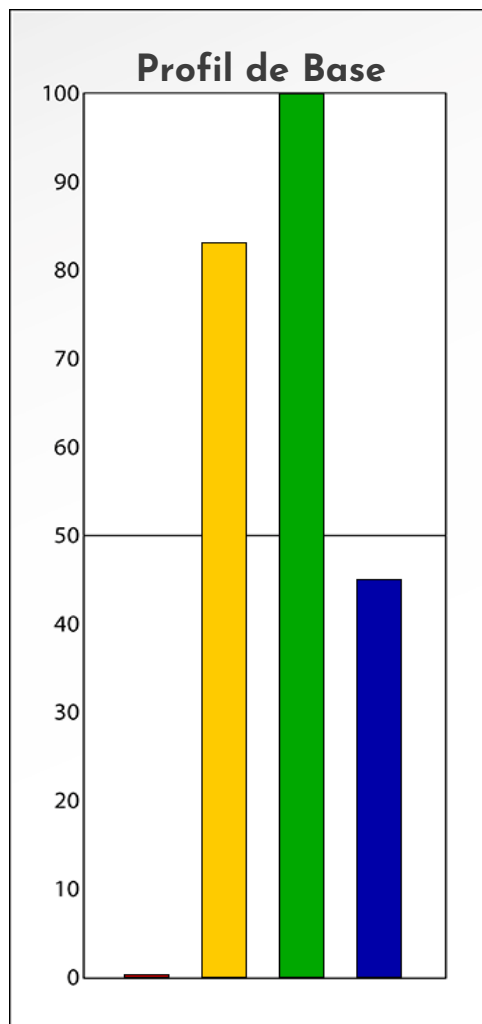

## PROFIL DE PHASE

Amandine Terrier

06-11-2024

**Indicateurs Nuances®**

**Phase**

**Amandine Terrier**

**06-11-2024**

- Émotions de Phase : ● ● ●
- Pensées de Phase : ■ ■ ■
- △ Action de Phase : ▲ ▲ ▲

**PROFIL DE BASE**  
**Amandine Terrier**  
**06-11-2024**

**Indicateurs Nuances®**

**Base**

**Amandine Terrier**

**06-11-2024**

- Émotions de Base : ● ● ●
- Pensées de Base : ■ ■ ■
- ▲ Actions de Base : ▲ ▲ ▲

## COMPARAISON BASE/PHASE

Amandine Terrier

06-11-2024