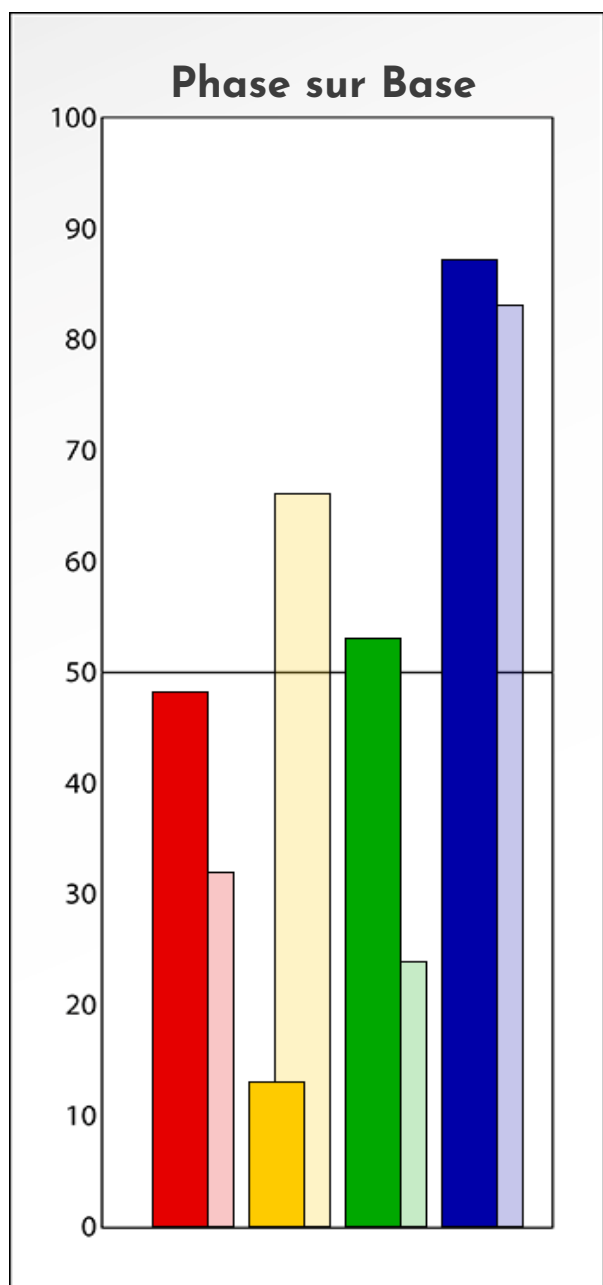

## PROFIL DE PHASE

Julien Pouyleau

18-09-2025

**Indicateurs Nuances®**

**Phase**

**Julien Pouyleau**

**18-09-2025**

- Émotions de Phase : ● ● ●
- Pensées de Phase : ■ ■ ■
- △ Action de Phase : ▲ ▲ ▲

## PROFIL DE BASE

Julien Pouyleau

18-09-2025

**Indicateurs Nuances®**

**Base**

**Julien Pouyleau**

**18-09-2025**

- Émotions de Base : ● ● ●
- Pensées de Base : ■ ■ ■
- ▲ Actions de Base : ▲ ▲ ▲

## COMPARAISON BASE/PHASE

**Julien Pouyleau**

**18-09-2025**