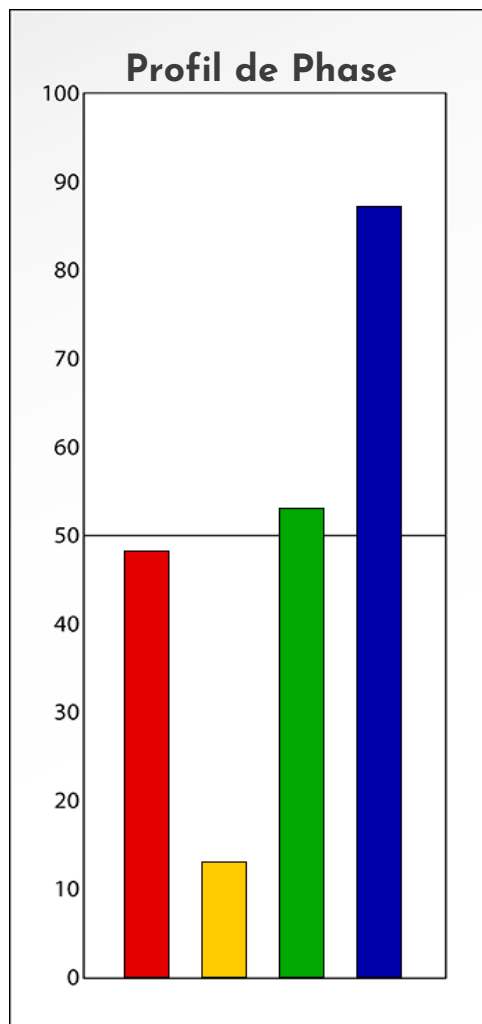

## PROFIL DE PHASE

Julien Pouyleau

18-09-2025

**Indicateurs Nuances®**

**Phase**

**Julien Pouyleau**

**18-09-2025**

- Émotions de Phase : ● ● ●
- Pensées de Phase : ■ ■ ■
- △ Action de Phase : ▲ ▲ ▲

## PROFIL DE BASE

Julien Pouyleau

18-09-2025

**Indicateurs Nuances®**

**Base**

**Julien Pouyleau**

**18-09-2025**

- Émotions de Base : ● ● ●
- Pensées de Base : ■ ■ ■
- ▲ Actions de Base : ▲ ▲ ▲