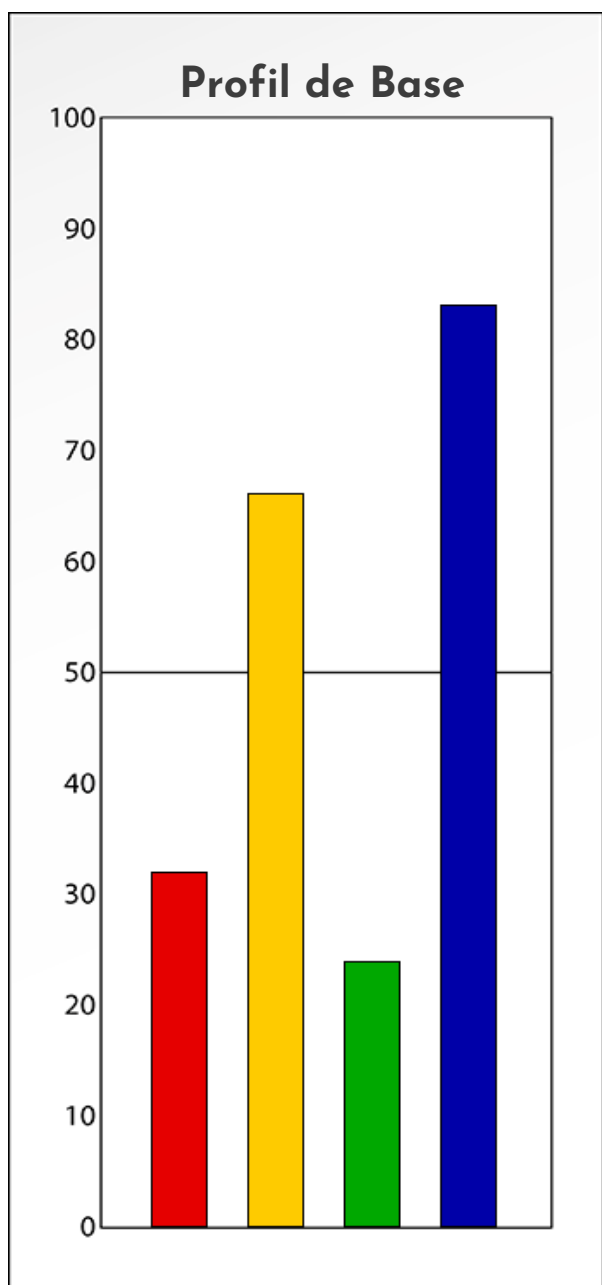

## PROFIL DE PHASE

Julien Pouyleau

18-09-2025

**Indicateurs Nuances®**

**Phase**

**Julien Pouyleau**

**18-09-2025**

- Émotions de Phase : ● ● ●
- Pensées de Phase : ■ ■ ■
- △ Action de Phase : ▲ ▲ ▲

## PROFIL DE BASE

Julien Pouyleau

18-09-2025

**Indicateurs Nuances®**

**Base**

**Julien Pouyleau**

**18-09-2025**

- Émotions de Base : ● ● ●
- Pensées de Base : ■ ■ ■
- ▲ Actions de Base : ▲ ▲ ▲