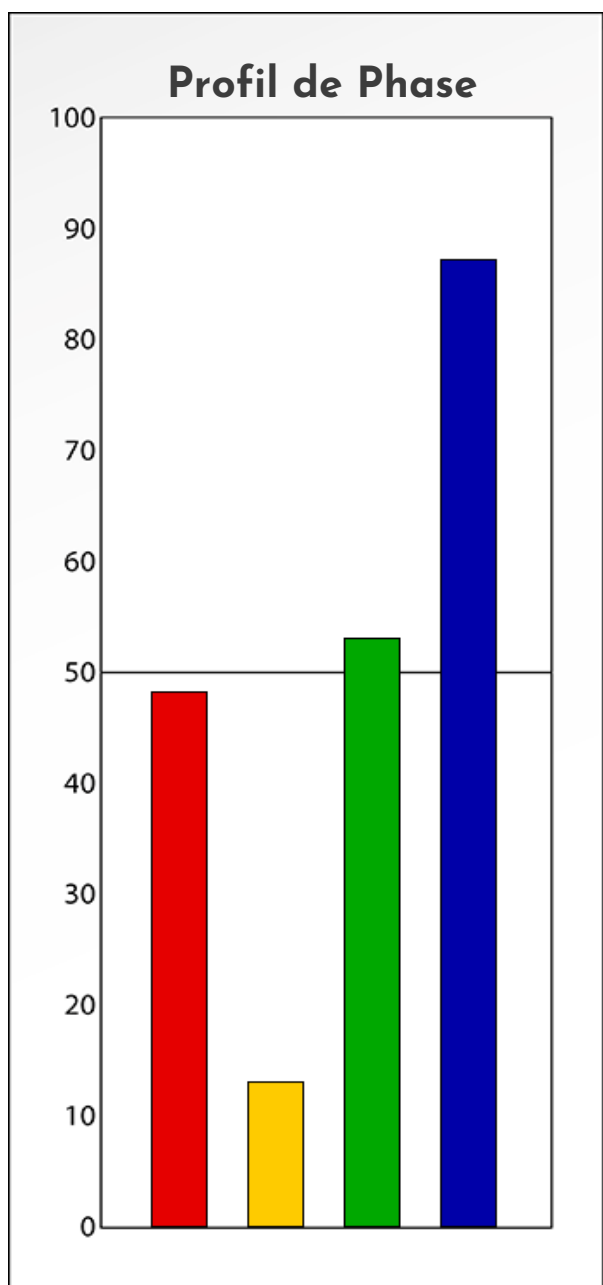

Synthèse du Bilan Évolutif de  
**Julien Pouyleau**  
18-09-2025

## PROFIL DE PHASE

Julien Pouyleau

18-09-2025

**Indicateurs Nuances®**

**Phase**

**Julien Pouyleau**

**18-09-2025**

- Émotions de Phase : ● ● ●
- Pensées de Phase : ■ ■ ■
- △ Action de Phase : ▲ ▲ ▲