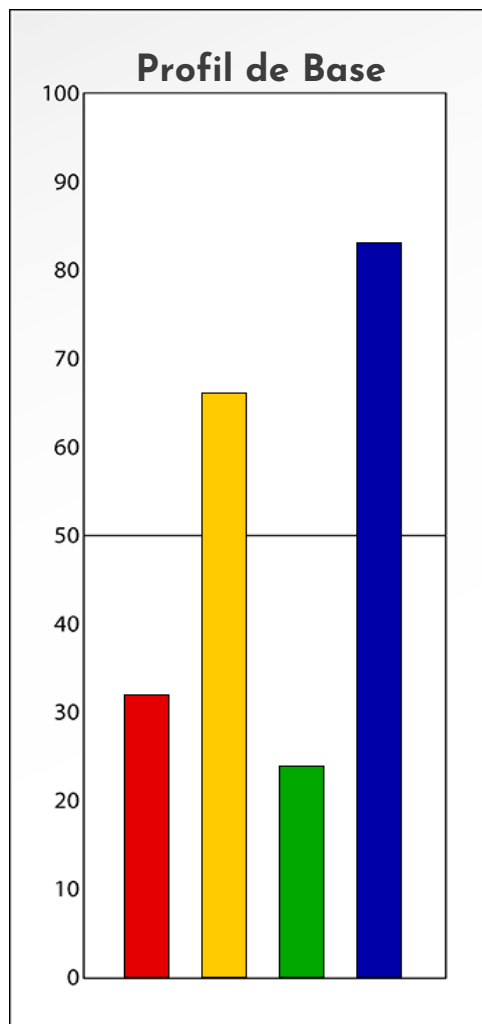

## PROFIL DE PHASE

Julien Pouyleau

18-09-2025

**Indicateurs Nuances®**

**Phase**

**Julien Pouyleau**

**18-09-2025**

- Émotions de Phase : ● ● ●
- Pensées de Phase : ■ ■ ■
- △ Action de Phase : ▲ ▲ ▲

## PROFIL DE BASE

Julien Pouyleau

18-09-2025

**Indicateurs Nuances®**

**Base**

**Julien Pouyleau**

**18-09-2025**

- Émotions de Base : ● ● ●
- Pensées de Base : ■ ■ ■
- ▲ Actions de Base : ▲ ▲ ▲