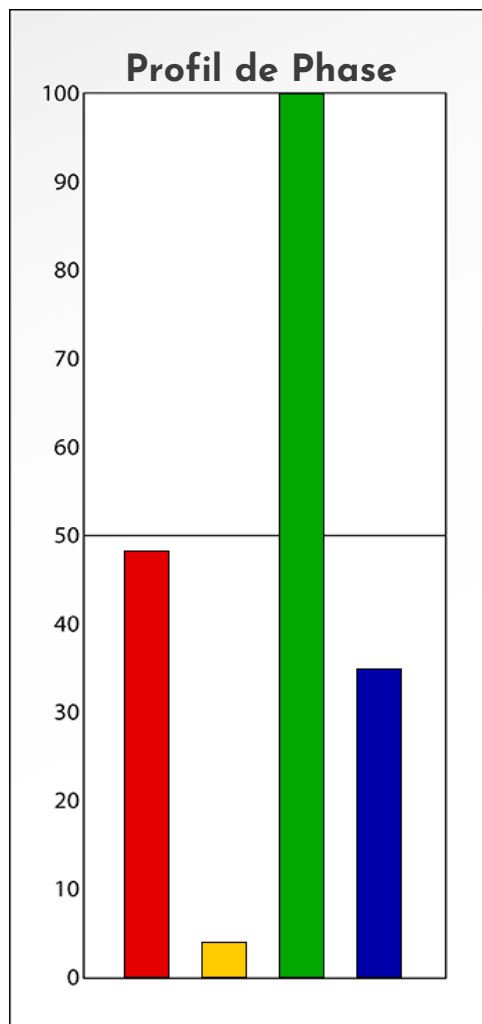

Synthèse du Bilan Évolutif de  
**Caro Chatot Henry**  
15-10-2024

**PROFIL DE PHASE**  
**Caro Chatot Henry**  
**15-10-2024**

**Indicateurs Nuances®**

**Phase**

**Caro Chatot Henry**

**15-10-2024**

- Émotions de Phase : ● ● ●
- Pensées de Phase : ■ ■ ■
- △ Action de Phase : ▲ ▲ ▲

**PROFIL DE BASE**  
**Caro Chatot Henry**  
**15-10-2024**

**Indicateurs Nuances®**

**Base**

**Caro Chatot Henry**

**15-10-2024**

- Émotions de Base : ● ● ●
- Pensées de Base : ■ ■ ■
- ▲ Actions de Base : ▲ ▲ ▲