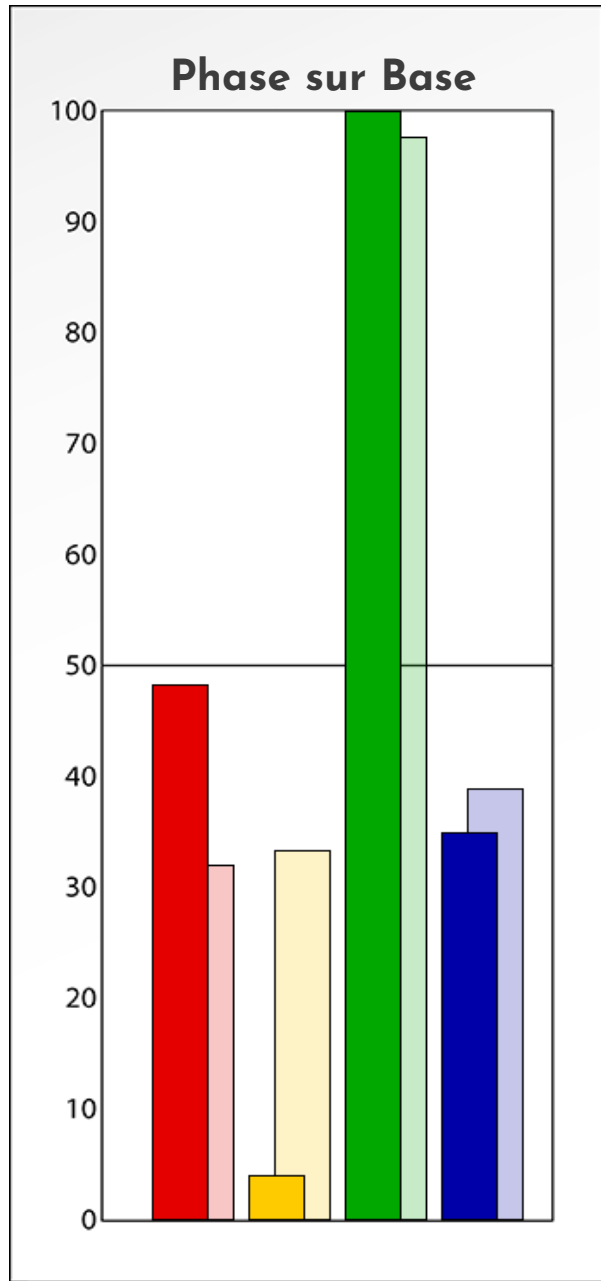

Synthèse du Bilan Évolutif de  
**Caro Chatot Henry**  
15-10-2024

**PROFIL DE PHASE**  
**Caro Chatot Henry**  
**15-10-2024**

**Indicateurs Nuances®**

**Phase**

**Caro Chatot Henry**

**15-10-2024**

- Émotions de Phase : ● ● ●
- Pensées de Phase : ■ ■ ■
- △ Action de Phase : ▲ ▲ ▲

**PROFIL DE BASE**  
**Caro Chatot Henry**  
**15-10-2024**

**Indicateurs Nuances®**

**Base**

**Caro Chatot Henry**

**15-10-2024**

- Émotions de Base : ● ● ●
- Pensées de Base : ■ ■ ■
- ▲ Actions de Base : ▲ ▲ ▲

## COMPARAISON BASE/PHASE

Caro Chatot Henry

15-10-2024

**Résumé Base/Phase**  
**Caro Chatot Henry**  
**15-10-2024**

 **Profil de Base**       **Profil de Phase**

**Indicateurs Nuances®**

**Base et Phase**  
**Caro Chatot Henry**  
**15-10-2024**