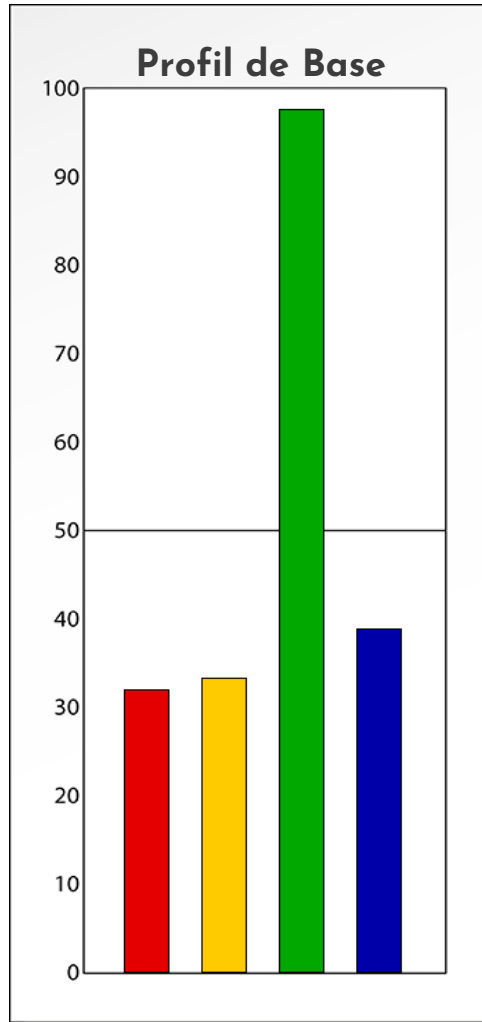

Synthèse du Bilan Évolutif de  
**Caro Chatot Henry**  
15-10-2024

**PROFIL DE PHASE**  
**Caro Chatot Henry**  
**15-10-2024**

**Indicateurs Nuances®**

**Phase**

**Caro Chatot Henry**

**15-10-2024**

- Émotions de Phase : ● ● ●
- Pensées de Phase : ■ ■ ■
- △ Action de Phase : ▲ ▲ ▲

**PROFIL DE BASE**  
**Caro Chatot Henry**  
**15-10-2024**

**Indicateurs Nuances®**

**Base**

**Caro Chatot Henry**

**15-10-2024**

- Émotions de Base : ● ● ●
- Pensées de Base : ■ ■ ■
- ▲ Actions de Base : ▲ ▲ ▲

## COMPARAISON BASE/PHASE

Caro Chatot Henry

15-10-2024

**Résumé Base/Phase**  
**Caro Chatot Henry**  
**15-10-2024**

 **Profil de Base**       **Profil de Phase**

**Indicateurs Nuances®**

**Base et Phase**  
**Caro Chatot Henry**  
**15-10-2024**