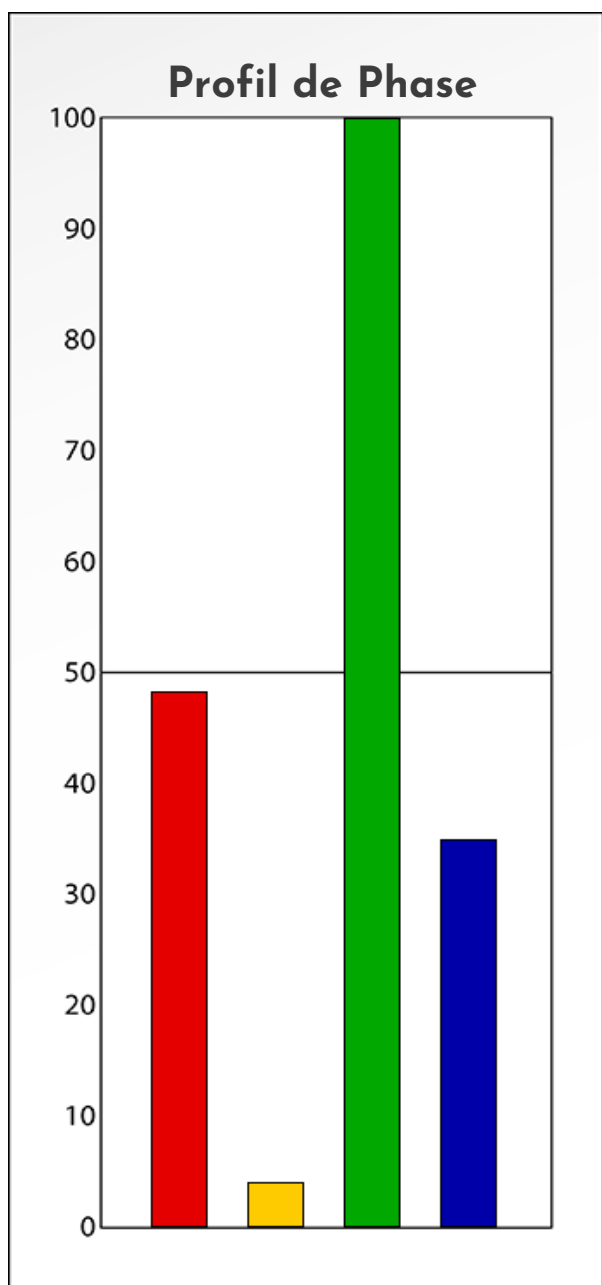

Synthèse du Bilan Évolutif de  
**Caro Chatot Henry**  
15-10-2024

**PROFIL DE PHASE**  
**Caro Chatot Henry**  
**15-10-2024**

**Indicateurs Nuances®**

**Phase**

**Caro Chatot Henry**

**15-10-2024**

- Émotions de Phase : ● ● ●
- Pensées de Phase : ■ ■ ■
- △ Action de Phase : ▲ ▲ ▲

**PROFIL DE BASE**  
**Caro Chatot Henry**  
**15-10-2024**

**Indicateurs Nuances®**

**Base**

**Caro Chatot Henry**

**15-10-2024**

- Émotions de Base : ● ● ●
- Pensées de Base : ■ ■ ■
- ▲ Actions de Base : ▲ ▲ ▲