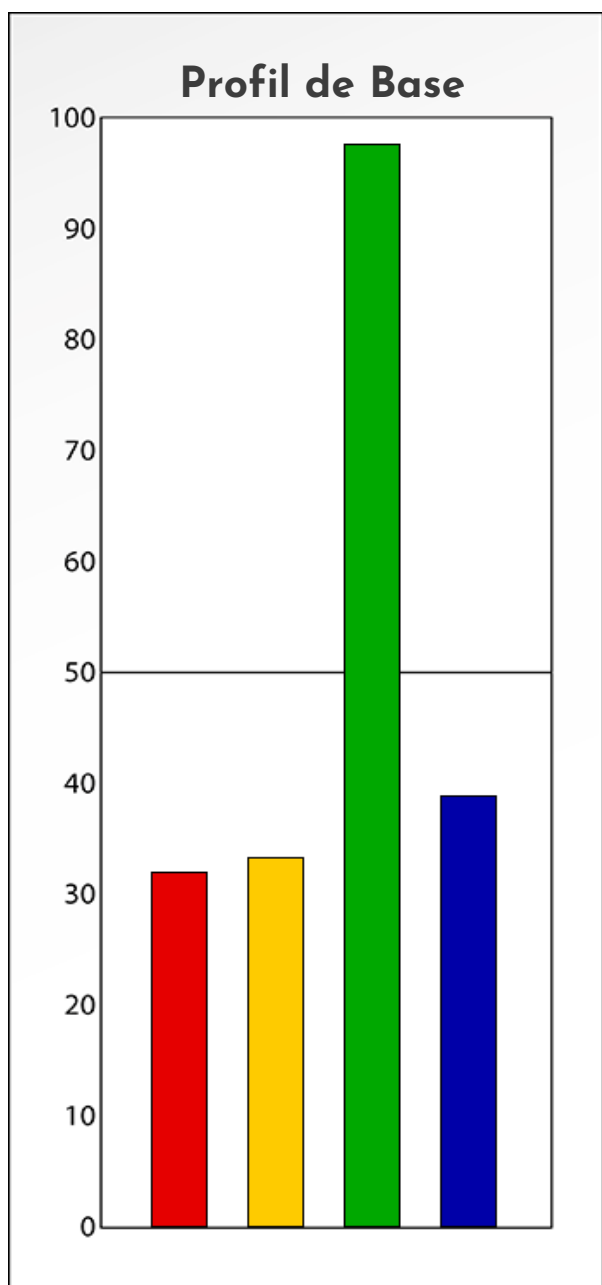

Synthèse du Bilan Évolutif de  
**Caro Chatot Henry**  
15-10-2024

**PROFIL DE PHASE**  
**Caro Chatot Henry**  
**15-10-2024**

**Indicateurs Nuances®**

**Phase**

**Caro Chatot Henry**

**15-10-2024**

- Émotions de Phase : ● ● ●
- Pensées de Phase : ■ ■ ■
- △ Action de Phase : ▲ ▲ ▲

**PROFIL DE BASE**  
**Caro Chatot Henry**  
**15-10-2024**

**Indicateurs Nuances®**

**Base**

**Caro Chatot Henry**

**15-10-2024**

- Émotions de Base : ● ● ●
- Pensées de Base : ■ ■ ■
- ▲ Actions de Base : ▲ ▲ ▲