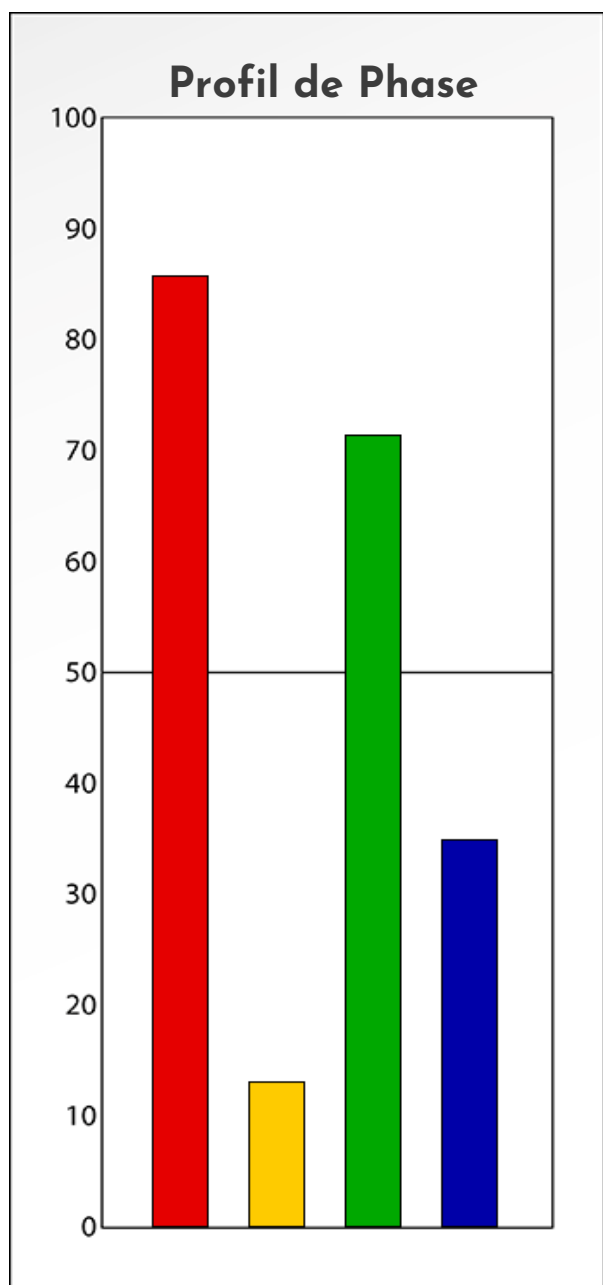

Synthèse du Bilan Évolutif de
Sophie Didier
27-05-2025

PROFIL DE PHASE

Sophie Didier

27-05-2025

Indicateurs Nuances®

Phase

Sophie Didier

27-05-2025

- Émotions de Phase : ● ● ●
- Pensées de Phase : ■ ■ ■
- △ Action de Phase : ▲ ▲ ▲

PROFIL DE BASE

Sophie Didier

27-05-2025

Indicateurs Nuances®

Base

Sophie Didier

27-05-2025