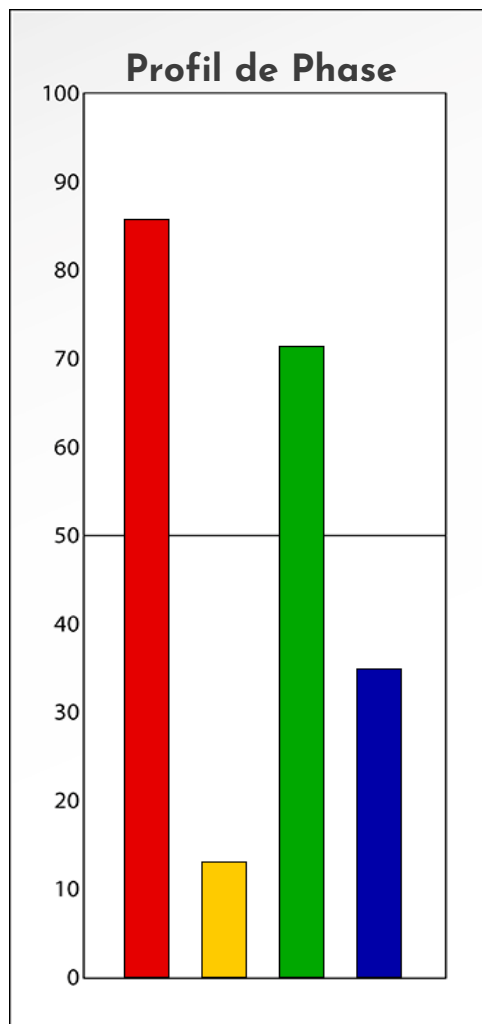

Synthèse du Bilan Évolutif de
Sophie Didier
27-05-2025

PROFIL DE PHASE

Sophie Didier

27-05-2025

Indicateurs Nuances®

Phase

Sophie Didier

27-05-2025

- Émotions de Phase : ● ● ●
- Pensées de Phase : ■ ■ ■
- △ Action de Phase : ▲ ▲ ▲

PROFIL DE BASE

Sophie Didier

27-05-2025

Indicateurs Nuances®

Base

Sophie Didier

27-05-2025