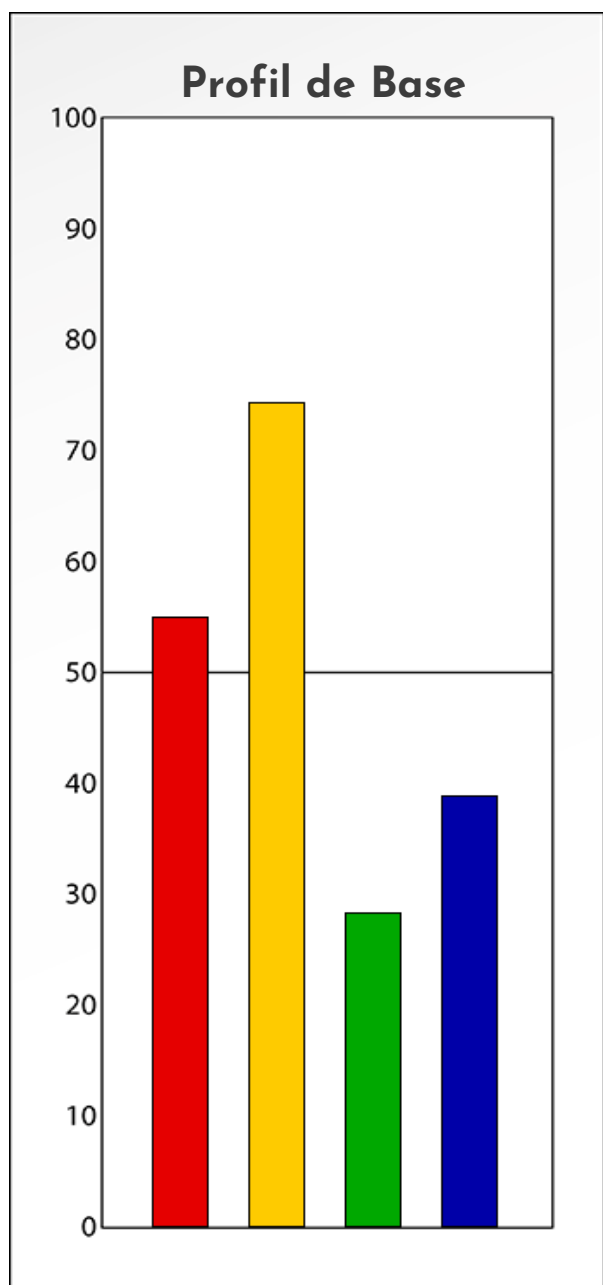

Synthèse du Bilan Évolutif de
Corine Favier
26-11-2023

PROFIL DE PHASE

Corine Favier

26-11-2023

Indicateurs Nuances®

Phase

Corine Favier

26-11-2023

- Émotions de Phase : ● ● ●
- Pensées de Phase : ■ ■ ■
- △ Action de Phase : ▲ ▲ ▲

PROFIL DE BASE

Corine Favier

26-11-2023

Indicateurs Nuances®

Base

Corine Favier

26-11-2023