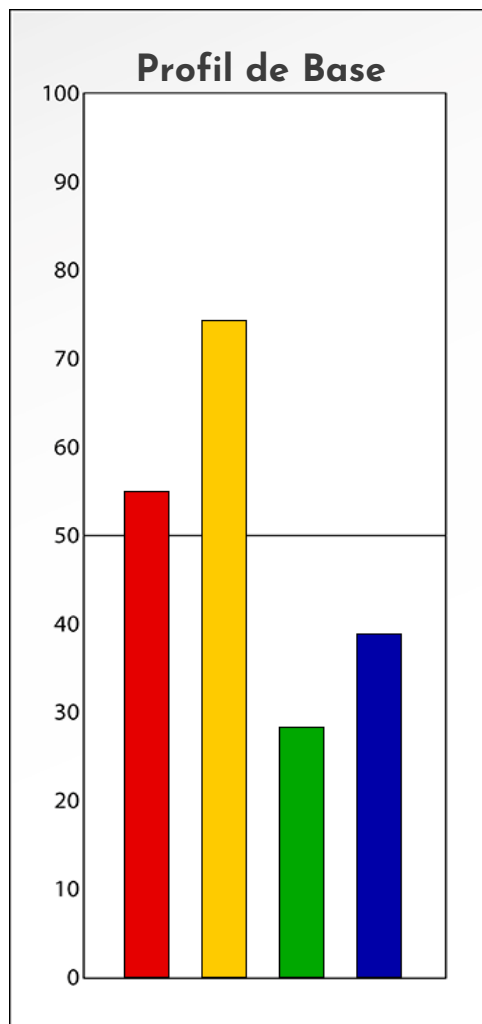

- Émotions de Phase : ● ● ●
- Pensées de Phase : ■ ■ ■
- △ Action de Phase : ▲ ▲ ▲

PROFIL DE BASE

Corine Favier

26-11-2023

Indicateurs Nuances®

Base

Corine Favier

26-11-2023

- Émotions de Base : ● ● ●
- Pensées de Base : ■ ■ ■
- ▲ Actions de Base : ▲ ▲ ▲

COMPARAISON BASE/PHASE

Corine Favier

26-11-2023

Indicateurs Nuances®

Base et Phase
Corine Favier
26-11-2023

- Émotions de Base : ● ● ●
- Pensées de Base : ■ ■ ■
- ▲ Actions de Base : ▲ ▲ ▲