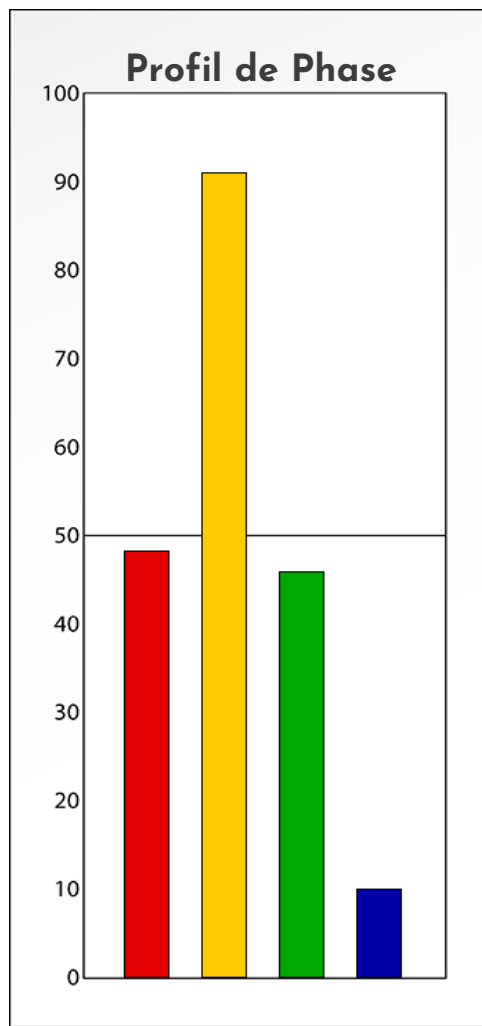

Synthèse du Bilan Évolutif de
Corine Favier
26-11-2023

PROFIL DE PHASE

Corine Favier

26-11-2023

Indicateurs Nuances®

Phase

Corine Favier

26-11-2023

- Émotions de Phase : ● ● ●
- Pensées de Phase : ■ ■ ■
- △ Action de Phase : ▲ ▲ ▲

PROFIL DE BASE

Corine Favier

26-11-2023

Indicateurs Nuances®

Base

Corine Favier

26-11-2023