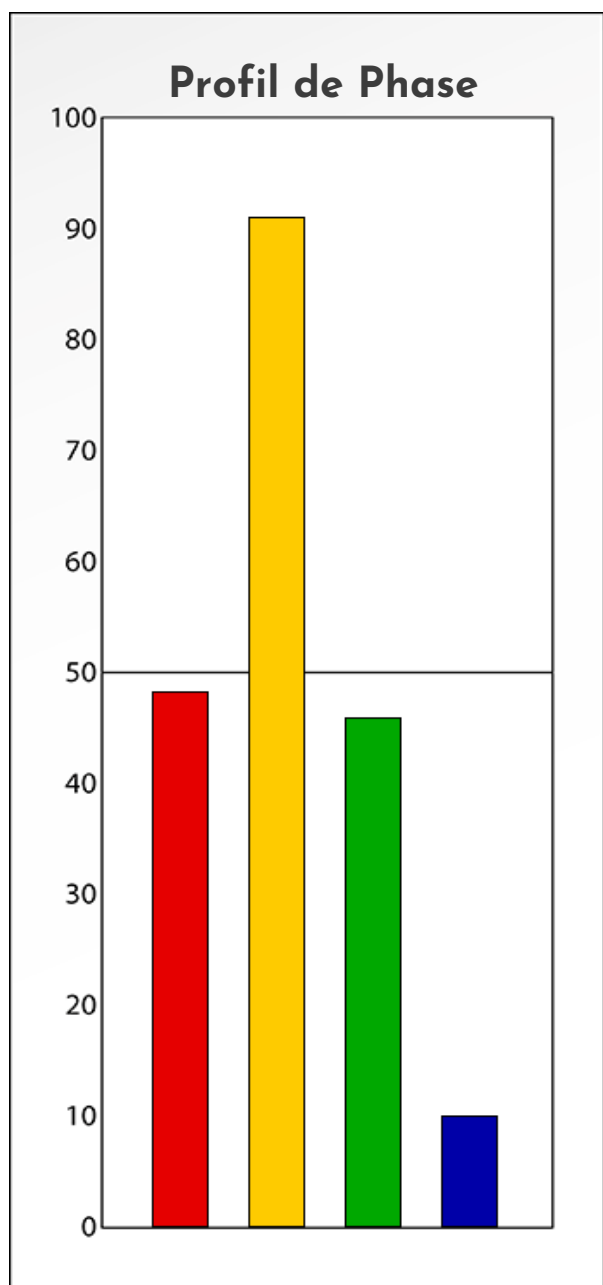

Synthèse du Bilan Évolutif de
Corine Favier
26-11-2023

PROFIL DE PHASE

Corine Favier

26-11-2023

Indicateurs Nuances®

Phase

Corine Favier

26-11-2023

- Émotions de Phase : ● ● ●
- Pensées de Phase : ■ ■ ■
- △ Action de Phase : ▲ ▲ ▲

PROFIL DE BASE

Corine Favier

26-11-2023

Indicateurs Nuances®

Base

Corine Favier

26-11-2023