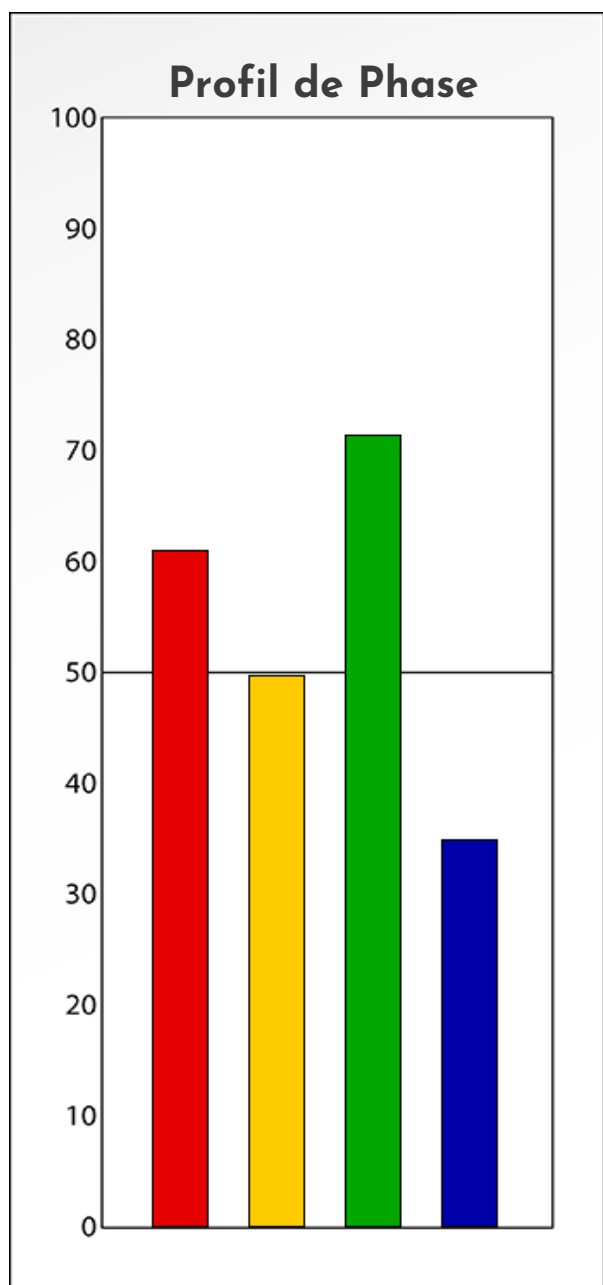

Synthèse du Bilan Évolutif de
Profil Anonyme
29-11-2023

PROFIL DE PHASE

Profil Anonyme

29-11-2023

Indicateurs Nuances®

Phase

Profil Anonyme

29-11-2023

- Émotions de Phase : ● ● ●
- Pensées de Phase : ■ ■ ■
- △ Action de Phase : ▲ ▲ ▲

PROFIL DE BASE
Profil Anonyme
29-11-2023

Indicateurs Nuances®

Base

Profil Anonyme

29-11-2023

- Émotions de Base : ● ● ●
- Pensées de Base : ■ ■ ■
- ▲ Actions de Base : ▲ ▲ ▲