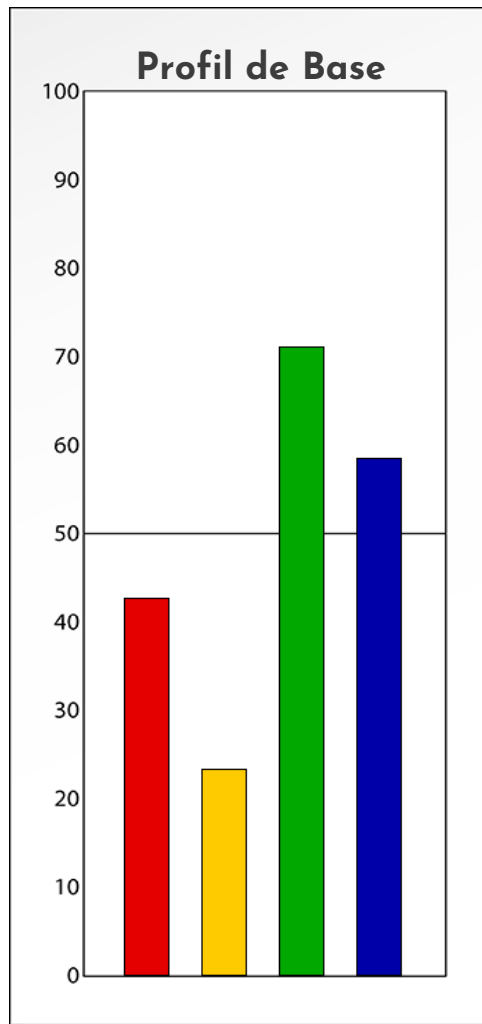

- Émotions de Phase : ● ● ●
- Pensées de Phase : ■ ■ ■
- △ Action de Phase : ▲ ▲ ▲

PROFIL DE BASE
Profil Anonyme
29-11-2023

Indicateurs Nuances®

Base

Profil Anonyme

29-11-2023

- Émotions de Base : ● ● ●
- Pensées de Base : ■ ■ ■
- ▲ Actions de Base : ▲ ▲ ▲

COMPARAISON BASE/PHASE

Profil Anonyme

29-11-2023

Résumé Base/Phase
Profil Anonyme
29-11-2023

 **Profil de Base**  **Profil de Phase**

Indicateurs Nuances®

Base et Phase
Profil Anonyme
29-11-2023

- Émotions de Base : ● ● ●
- Pensées de Base : ■ ■ ■
- ▲ Actions de Base : ▲ ▲ ▲