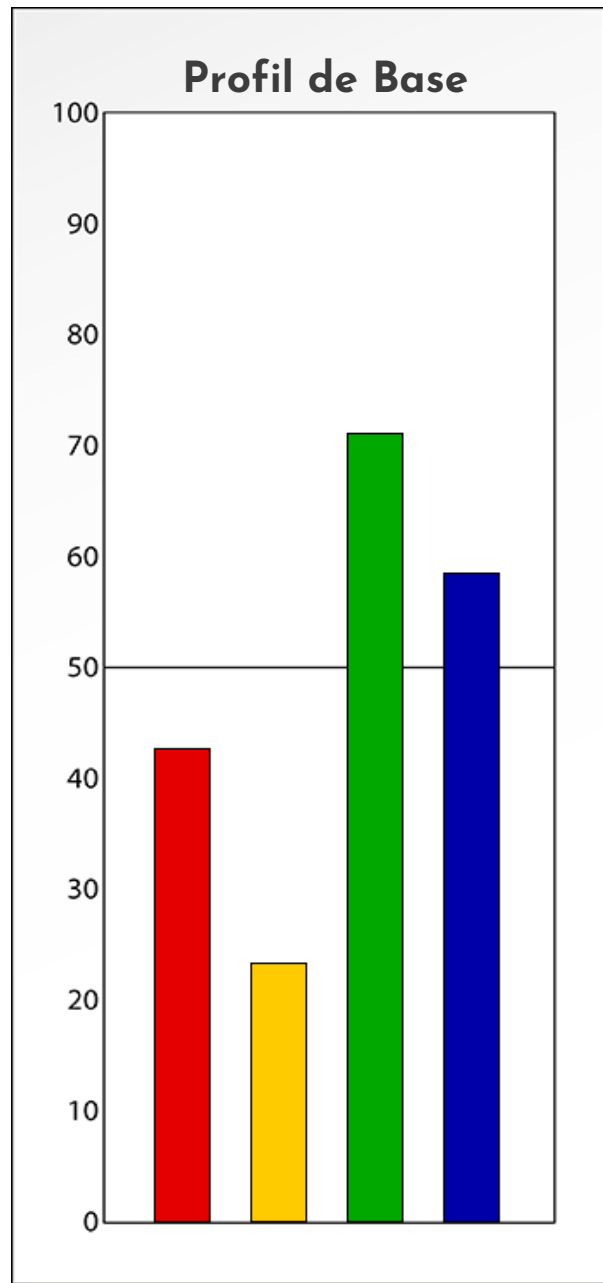

Synthèse du Bilan Évolutif de
Profil Anonyme
29-11-2023

PROFIL DE PHASE

Profil Anonyme

29-11-2023

Indicateurs Nuances®

Phase

Profil Anonyme

29-11-2023

- Émotions de Phase : ● ● ●
- Pensées de Phase : ■ ■ ■
- △ Action de Phase : ▲ ▲ ▲

PROFIL DE BASE
Profil Anonyme
29-11-2023

Indicateurs Nuances®

Base

Profil Anonyme

29-11-2023

- Émotions de Base : ● ● ●
- Pensées de Base : ■ ■ ■
- ▲ Actions de Base : ▲ ▲ ▲