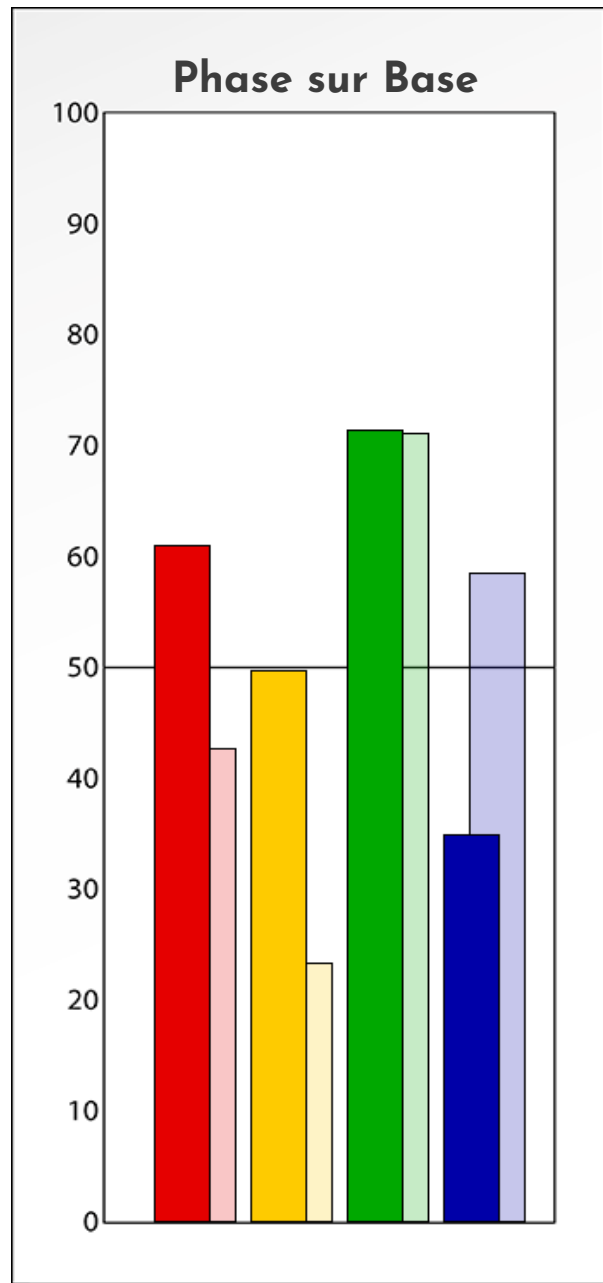

- Émotions de Phase : ● ● ●
- Pensées de Phase : ■ ■ ■
- △ Action de Phase : ▲ ▲ ▲

PROFIL DE BASE
Profil Anonyme
29-11-2023

Indicateurs Nuances®

Base

Profil Anonyme

29-11-2023

- Émotions de Base : ● ● ●
- Pensées de Base : ■ ■ ■
- ▲ Actions de Base : ▲ ▲ ▲

COMPARAISON BASE/PHASE

Profil Anonyme

29-11-2023

Résumé Base/Phase
Profil Anonyme
29-11-2023

 **Profil de Base**  **Profil de Phase**

Indicateurs Nuances®

Base et Phase
Profil Anonyme
29-11-2023

- Émotions de Base : ● ● ●
- Pensées de Base : ■ ■ ■
- ▲ Actions de Base : ▲ ▲ ▲