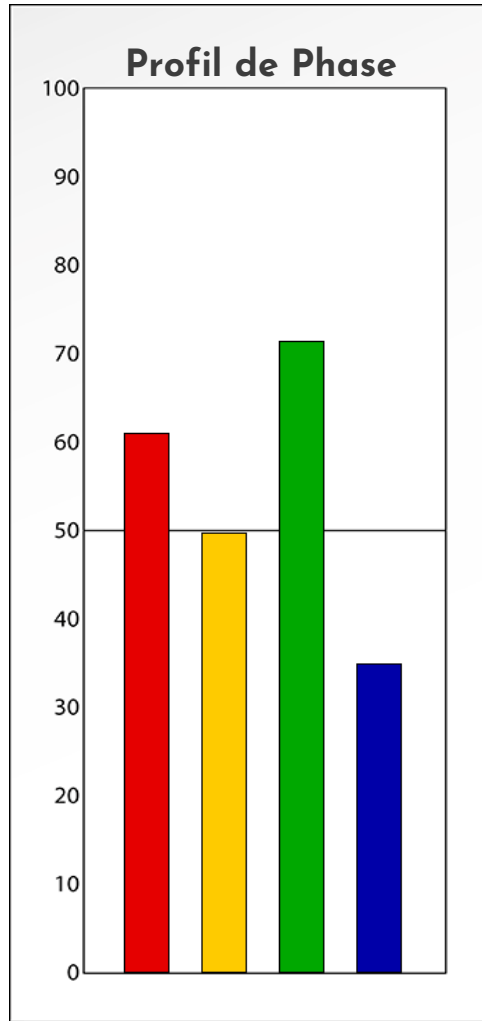

Synthèse du Bilan Évolutif de
Profil Anonyme
29-11-2023

PROFIL DE PHASE

Profil Anonyme

29-11-2023

Indicateurs Nuances®

Phase

Profil Anonyme

29-11-2023

- Émotions de Phase : ● ● ●
- Pensées de Phase : ■ ■ ■
- △ Action de Phase : ▲ ▲ ▲

PROFIL DE BASE
Profil Anonyme
29-11-2023

Indicateurs Nuances®

Base

Profil Anonyme

29-11-2023

- Émotions de Base : ● ● ●
- Pensées de Base : ■ ■ ■
- ▲ Actions de Base : ▲ ▲ ▲