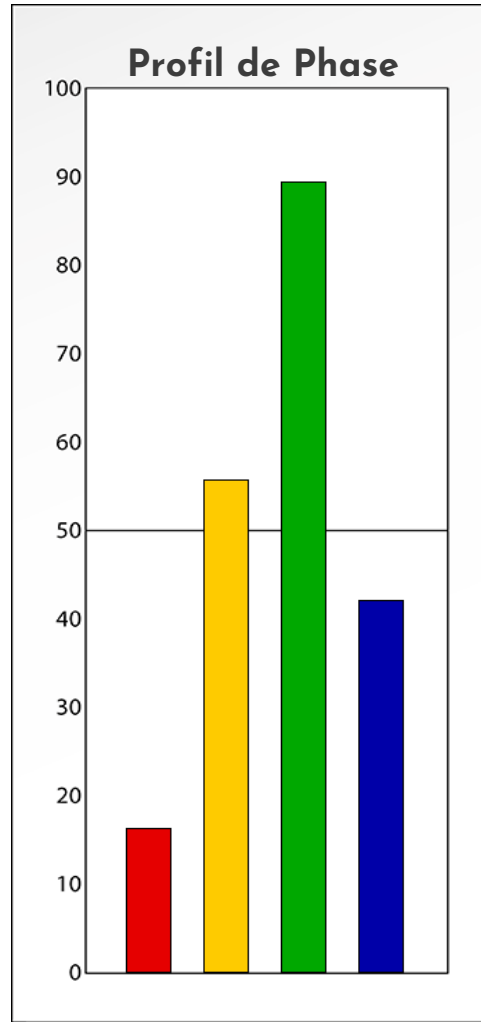

Synthèse du Bilan Évolutif de
Hélène DE MONCLIN

24-01-2024

PROFIL DE PHASE
Hélène DE MONCLIN
24-01-2024

Indicateurs Nuances®

Phase

Hélène DE

MONCLIN

24-01-2024

- Émotions de Phase : ● ● ●
- Pensées de Phase : ■ ■ ■
- △ Action de Phase : ▲ ▲ ▲

PROFIL DE BASE
Hélène DE MONCLIN
24-01-2024

Indicateurs Nuances®

Base

Hélène DE

MONCLIN

24-01-2024

- Émotions de Base : ● ● ●
- Pensées de Base : ■ ■ ■
- ▲ Actions de Base : ▲ ▲ ▲