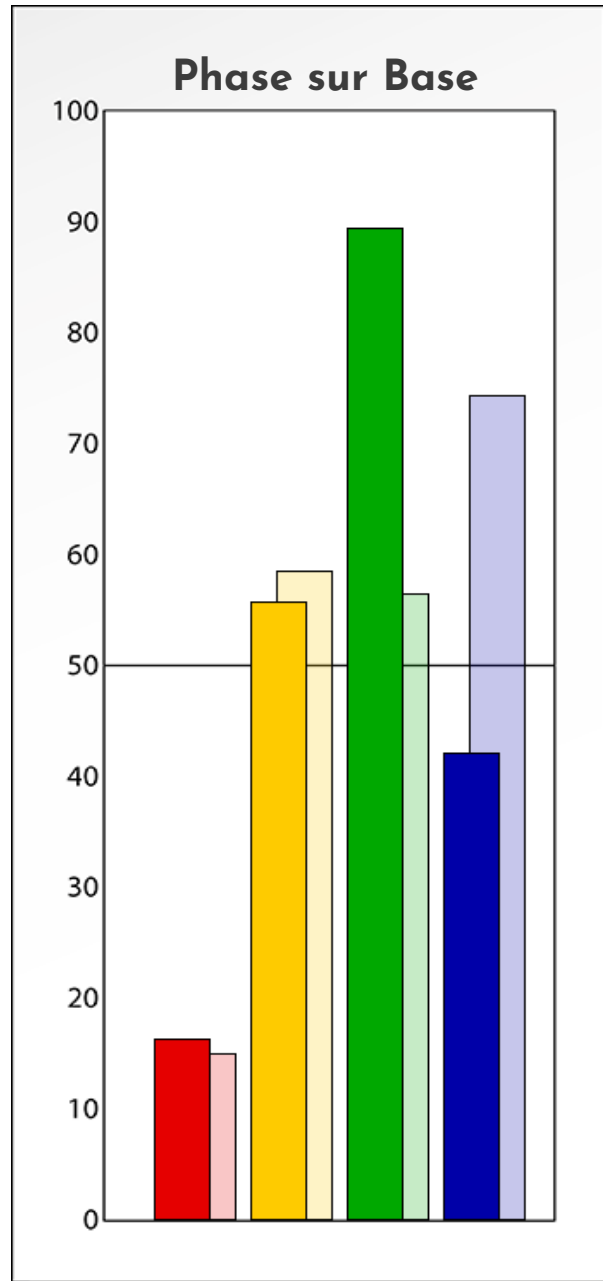

- Émotions de Phase : ● ● ●
- Pensées de Phase : ■ ■ ■
- △ Action de Phase : ▲ ▲ ▲

PROFIL DE BASE
Hélène DE MONCLIN
24-01-2024

Indicateurs Nuances®

Base

Hélène DE

MONCLIN

24-01-2024

- Émotions de Base : ● ● ●
- Pensées de Base : ■ ■ ■
- ▲ Actions de Base : ▲ ▲ ▲

COMPARAISON BASE/PHASE
Hélène DE MONCLIN
24-01-2024

Résumé Base/Phase
Hélène DE MONCLIN
24-01-2024

 **Profil de Base**  **Profil de Phase**

Indicateurs Nuances®

Base et Phase

Hélène DE

MONCLIN

24-01-2024