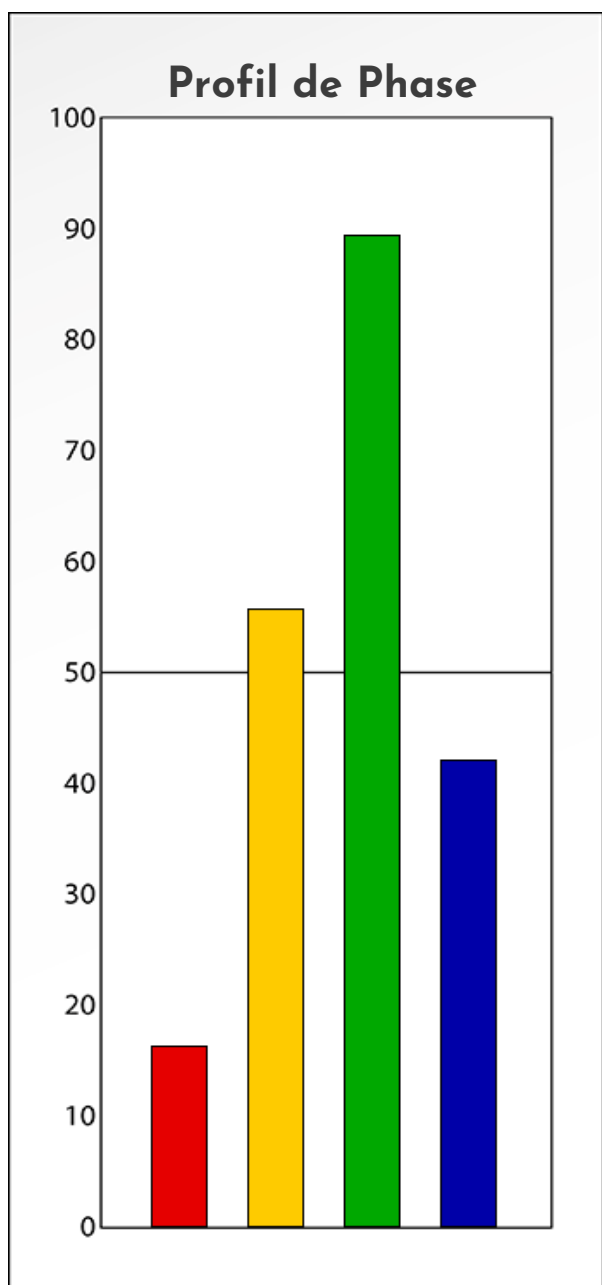

Synthèse du Bilan Évolutif de
Hélène DE MONCLIN

24-01-2024

PROFIL DE PHASE
Hélène DE MONCLIN
24-01-2024

Indicateurs Nuances®

Phase

Hélène DE

MONCLIN

24-01-2024

- Émotions de Phase : ● ● ●
- Pensées de Phase : ■ ■ ■
- △ Action de Phase : ▲ ▲ ▲

PROFIL DE BASE
Hélène DE MONCLIN
24-01-2024

Indicateurs Nuances®

Base

Hélène DE

MONCLIN

24-01-2024

- Émotions de Base : ● ● ●
- Pensées de Base : ■ ■ ■
- ▲ Actions de Base : ▲ ▲ ▲