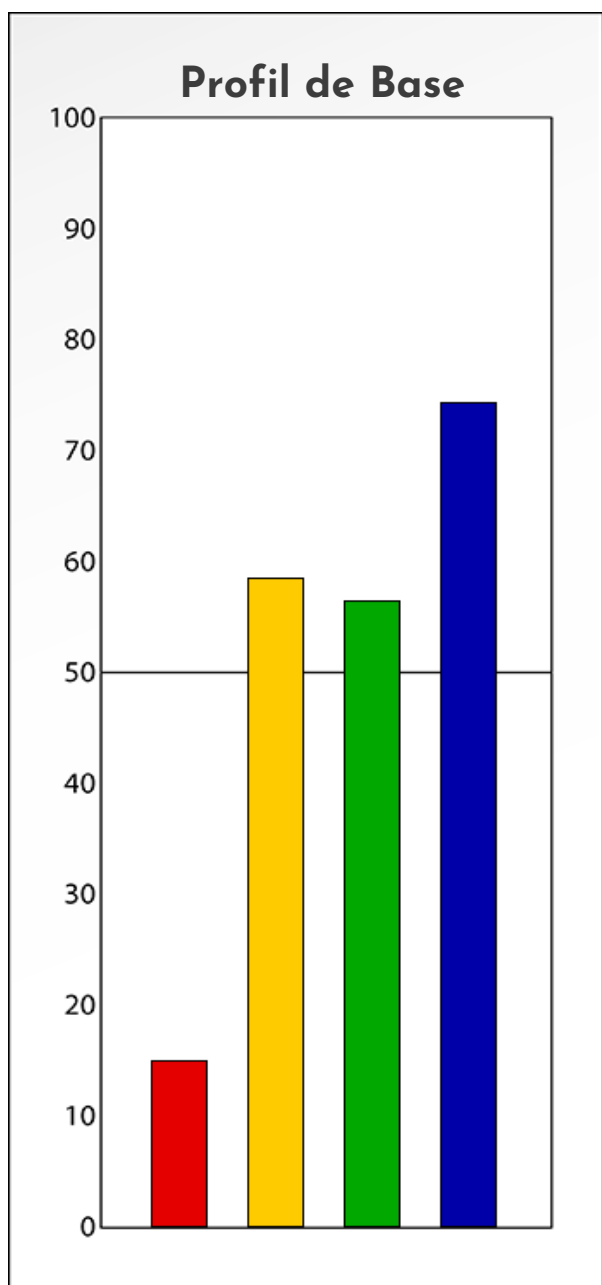

Synthèse du Bilan Évolutif de
Hélène DE MONCLIN

24-01-2024

PROFIL DE PHASE
Hélène DE MONCLIN
24-01-2024

Indicateurs Nuances®

Phase

Hélène DE

MONCLIN

24-01-2024

- Émotions de Phase : ● ● ●
- Pensées de Phase : ■ ■ ■
- △ Action de Phase : ▲ ▲ ▲

PROFIL DE BASE
Hélène DE MONCLIN
24-01-2024

Indicateurs Nuances®

Base

Hélène DE

MONCLIN

24-01-2024

- Émotions de Base : ● ● ●
- Pensées de Base : ■ ■ ■
- ▲ Actions de Base : ▲ ▲ ▲