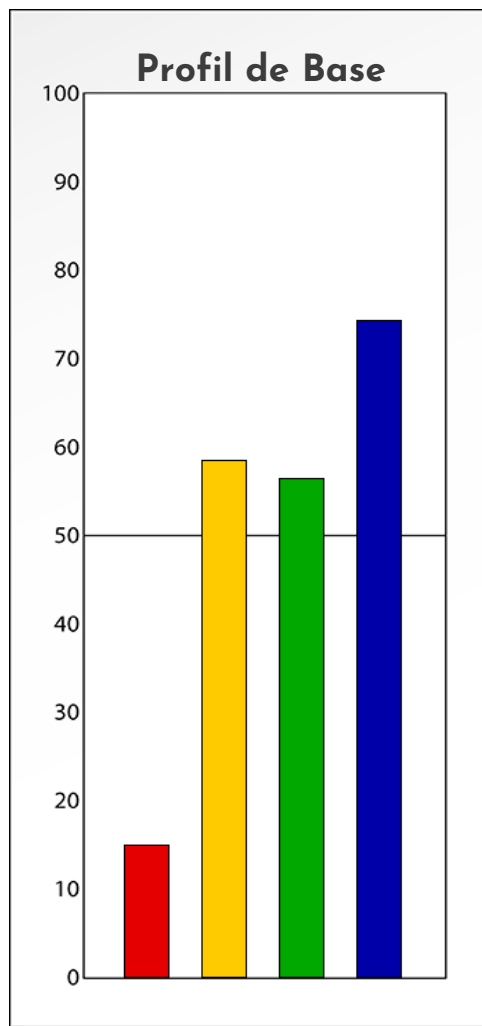

- Émotions de Phase : ● ● ●
- Pensées de Phase : ■ ■ ■
- △ Action de Phase : ▲ ▲ ▲

PROFIL DE BASE
Hélène DE MONCLIN
24-01-2024

Indicateurs Nuances®

Base

Hélène DE

MONCLIN

24-01-2024

- Émotions de Base : ● ● ●
- Pensées de Base : ■ ■ ■
- ▲ Actions de Base : ▲ ▲ ▲

COMPARAISON BASE/PHASE
Hélène DE MONCLIN
24-01-2024

Résumé Base/Phase
Hélène DE MONCLIN
24-01-2024

 **Profil de Base**  **Profil de Phase**

Indicateurs Nuances®

Base et Phase

Hélène DE

MONCLIN

24-01-2024