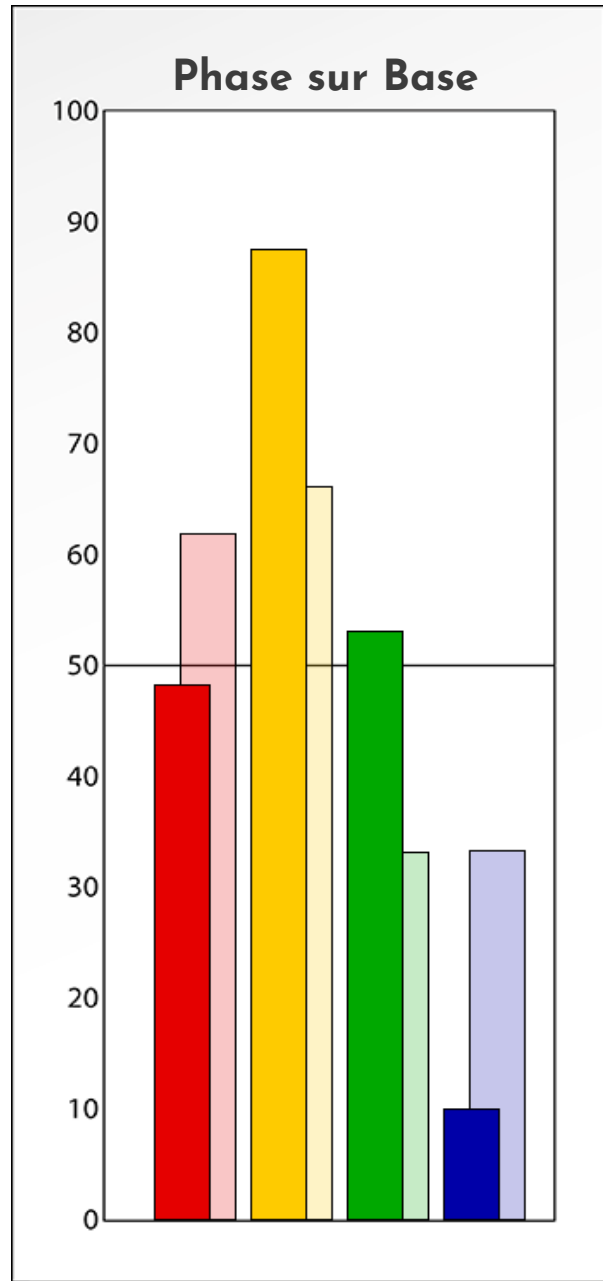

## PROFIL DE PHASE

**Benoit RIEGER**

**18-12-2025**

**Indicateurs Nuances®**

**Phase**

**Benoit RIEGER**

**18-12-2025**

- Émotions de Phase : ● ● ●
- Pensées de Phase : ■ ■ ■
- △ Action de Phase : ▲ ▲ ▲

**PROFIL DE BASE**  
**Benoit RIEGER**  
**18-12-2025**

**Indicateurs Nuances®**

**Base**

**Benoit RIEGER**

**18-12-2025**

- Émotions de Base : ● ● ●
- Pensées de Base : ■ ■ ■
- ▲ Actions de Base : ▲ ▲ ▲

## COMPARAISON BASE/PHASE

**Benoit RIEGER**

**18-12-2025**