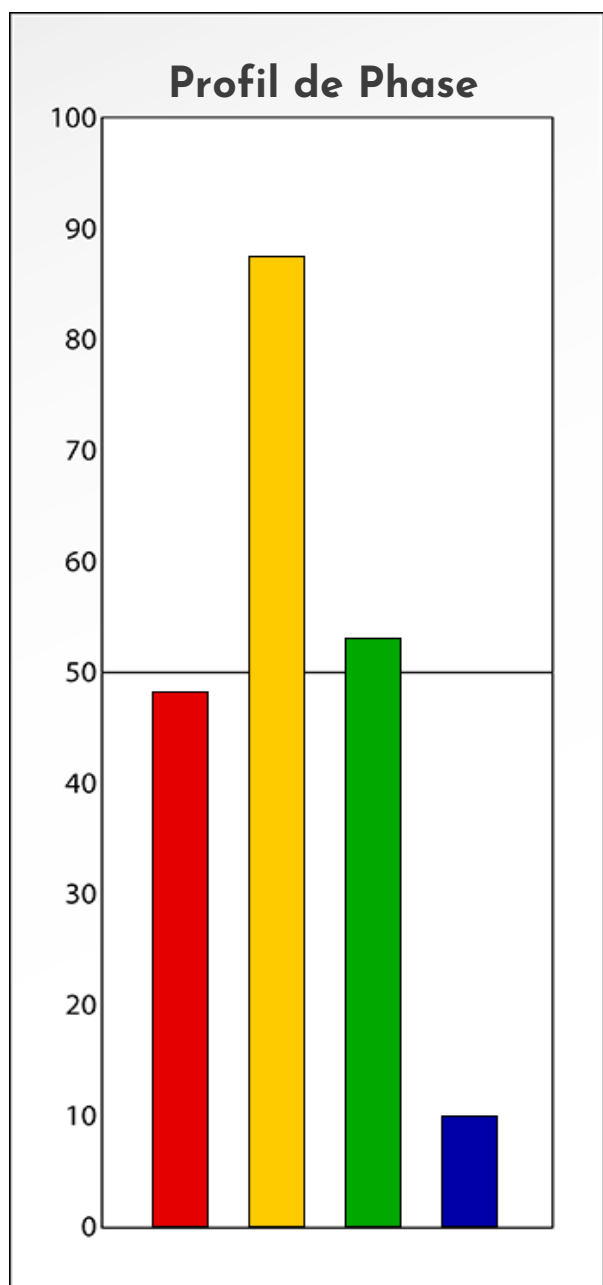

Synthèse du Bilan Évolutif de  
**Benoit RIEGER**  
18-12-2025

## PROFIL DE PHASE

**Benoit RIEGER**

**18-12-2025**

**Indicateurs Nuances®**

**Phase**

**Benoit RIEGER**

**18-12-2025**

- Émotions de Phase : ● ● ●
- Pensées de Phase : ■ ■ ■
- △ Action de Phase : ▲ ▲ ▲