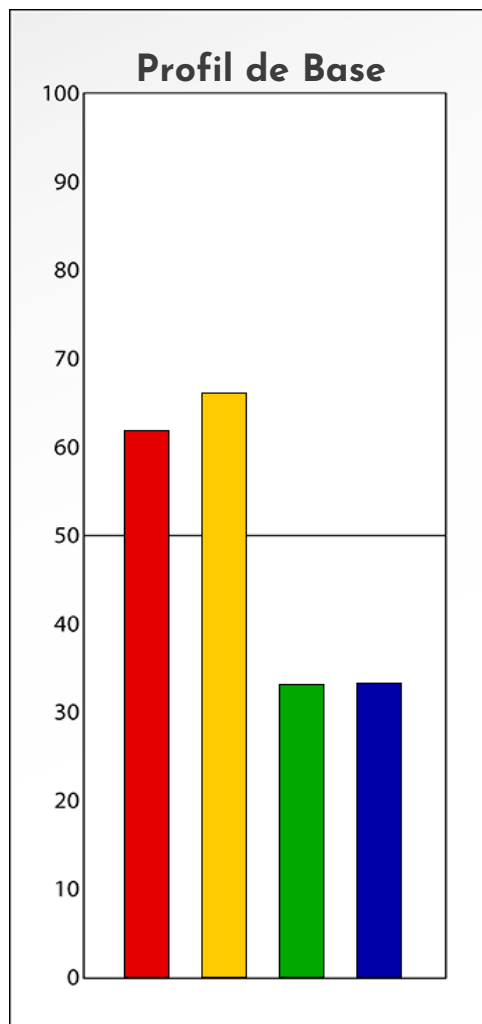

## PROFIL DE PHASE

**Benoit RIEGER**

**18-12-2025**

**Indicateurs Nuances®**

**Phase**

**Benoit RIEGER**

**18-12-2025**

- Émotions de Phase : ● ● ●
- Pensées de Phase : ■ ■ ■
- △ Action de Phase : ▲ ▲ ▲

**PROFIL DE BASE**  
**Benoit RIEGER**  
**18-12-2025**

**Indicateurs Nuances®**

**Base**

**Benoit RIEGER**

**18-12-2025**

- Émotions de Base : ● ● ●
- Pensées de Base : ■ ■ ■
- ▲ Actions de Base : ▲ ▲ ▲