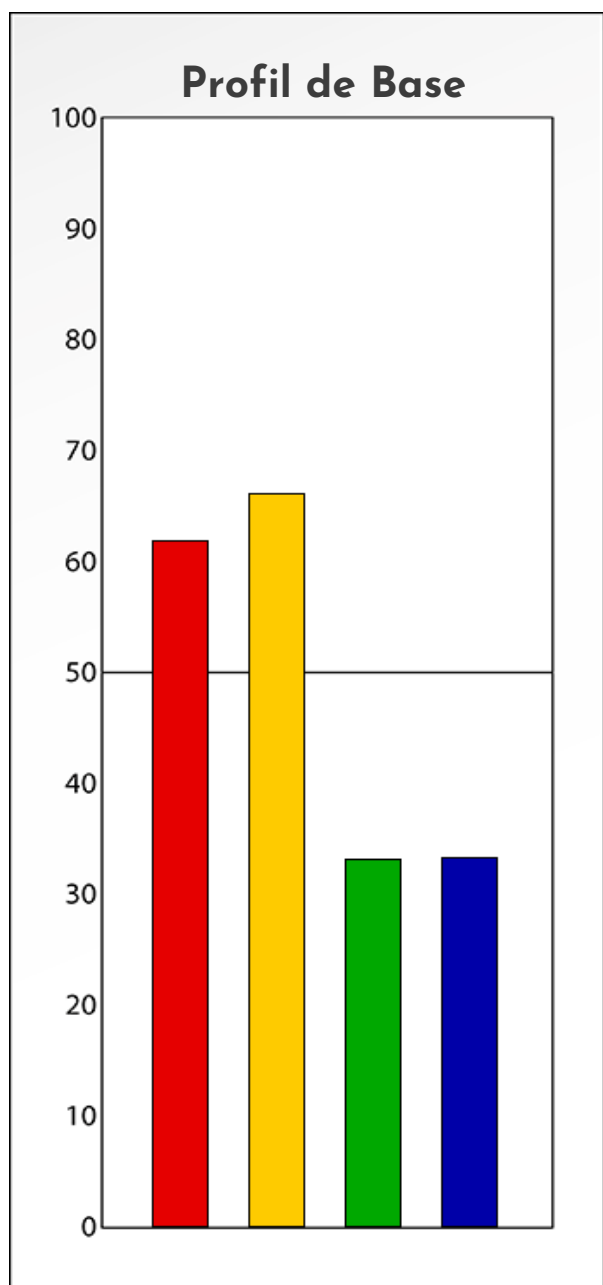

## PROFIL DE PHASE

**Benoit RIEGER**

**18-12-2025**

**Indicateurs Nuances®**

**Phase**

**Benoit RIEGER**

**18-12-2025**

- Émotions de Phase : ● ● ●
- Pensées de Phase : ■ ■ ■
- △ Action de Phase : ▲ ▲ ▲

**PROFIL DE BASE**  
**Benoit RIEGER**  
**18-12-2025**

**Indicateurs Nuances®**

**Base**

**Benoit RIEGER**

**18-12-2025**

- Émotions de Base : ● ● ●
- Pensées de Base : ■ ■ ■
- ▲ Actions de Base : ▲ ▲ ▲