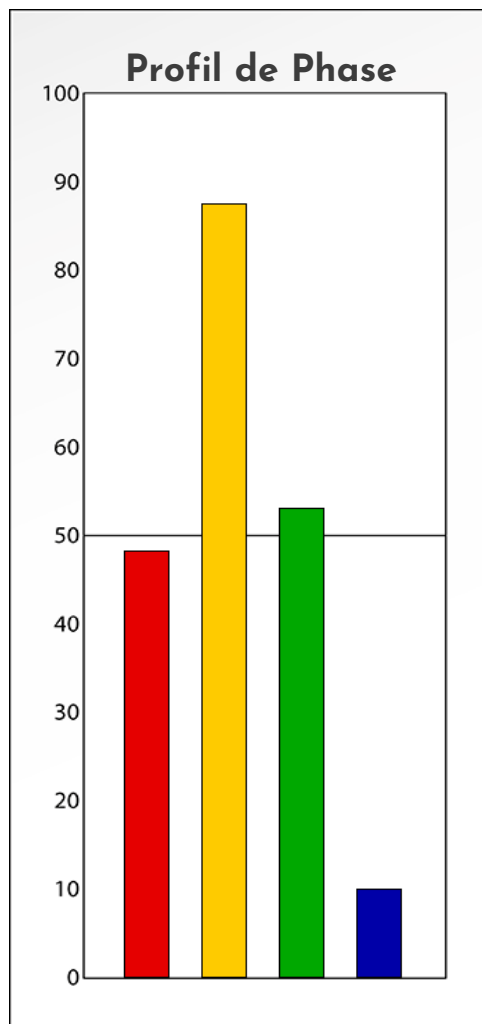

## PROFIL DE PHASE

**Benoit RIEGER**

**18-12-2025**

**Indicateurs Nuances®**

**Phase**

**Benoit RIEGER**

**18-12-2025**

- Émotions de Phase : ● ● ●
- Pensées de Phase : ■ ■ ■
- △ Action de Phase : ▲ ▲ ▲

**PROFIL DE BASE**  
**Benoit RIEGER**  
**18-12-2025**

**Indicateurs Nuances®**

**Base**

**Benoit RIEGER**

**18-12-2025**

- Émotions de Base : ● ● ●
- Pensées de Base : ■ ■ ■
- ▲ Actions de Base : ▲ ▲ ▲