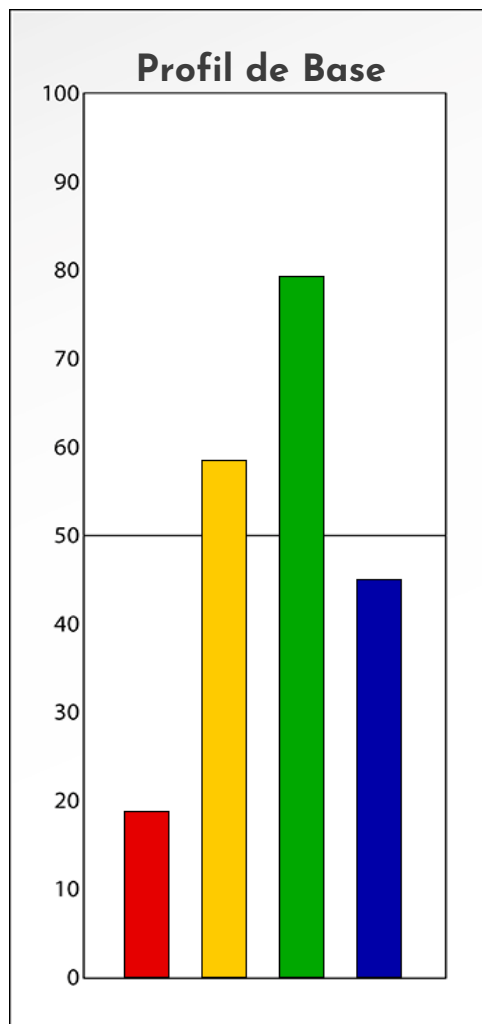

## PROFIL DE PHASE

**Perrine Bourgeois**

**25-11-2023**

**Indicateurs Nuances®**

**Phase**

**Perrine Bourgeois**

**25-11-2023**

- Émotions de Phase : ● ● ●
- Pensées de Phase : ■ ■ ■
- △ Action de Phase : ▲ ▲ ▲

## PROFIL DE BASE

**Perrine Bourgeois**

**25-11-2023**

**Indicateurs Nuances®**

**Base**

**Perrine Bourgeois**

**25-11-2023**

- Émotions de Base : ● ● ●
- Pensées de Base : ■ ■ ■
- ▲ Actions de Base : ▲ ▲ ▲