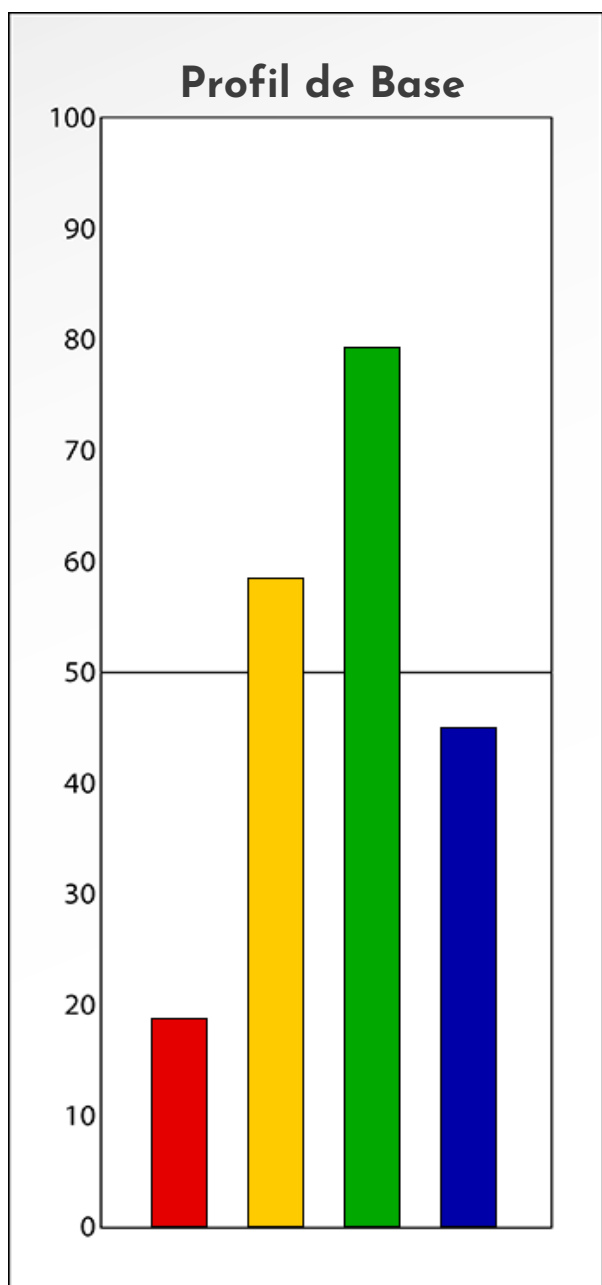

## PROFIL DE PHASE

**Perrine Bourgeois**

**25-11-2023**

**Indicateurs Nuances®**

**Phase**

**Perrine Bourgeois**

**25-11-2023**

- Émotions de Phase : ● ● ●
- Pensées de Phase : ■ ■ ■
- △ Action de Phase : ▲ ▲ ▲

## PROFIL DE BASE

**Perrine Bourgeois**

**25-11-2023**

**Indicateurs Nuances®**

**Base**

**Perrine Bourgeois**

**25-11-2023**

- Émotions de Base : ● ● ●
- Pensées de Base : ■ ■ ■
- ▲ Actions de Base : ▲ ▲ ▲