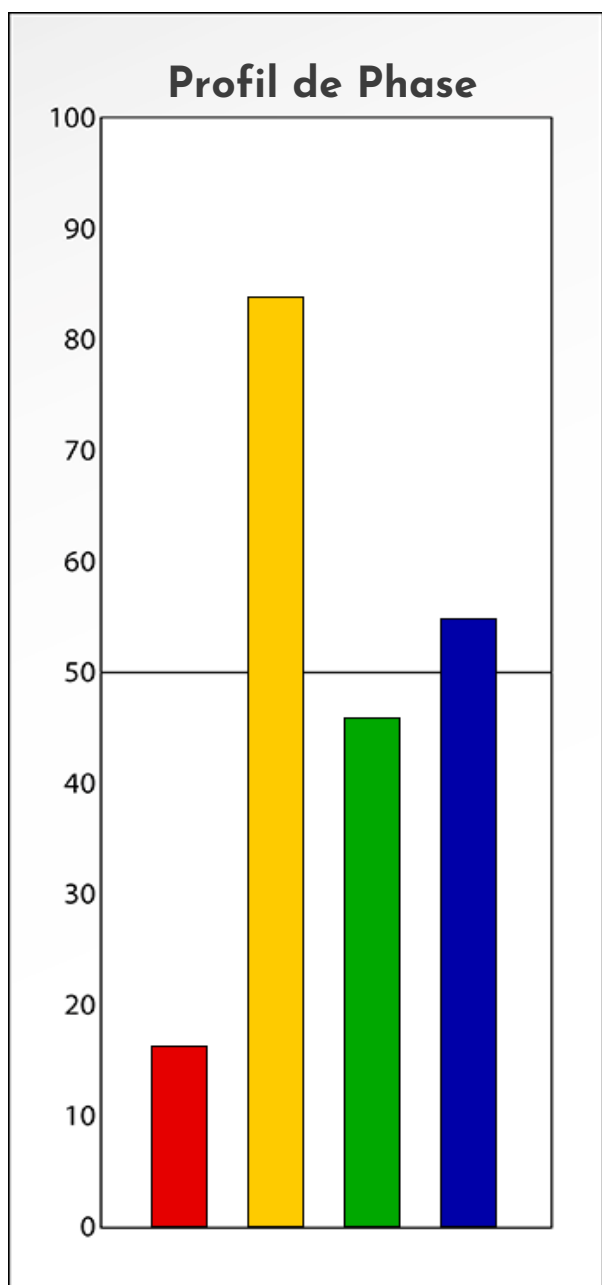

Synthèse du Bilan Évolutif de  
**Perrine Bourgeois**  
25-11-2023

## PROFIL DE PHASE

**Perrine Bourgeois**

**25-11-2023**

**Indicateurs Nuances®**

**Phase**

**Perrine Bourgeois**

**25-11-2023**

- Émotions de Phase : ● ● ●
- Pensées de Phase : ■ ■ ■
- △ Action de Phase : ▲ ▲ ▲