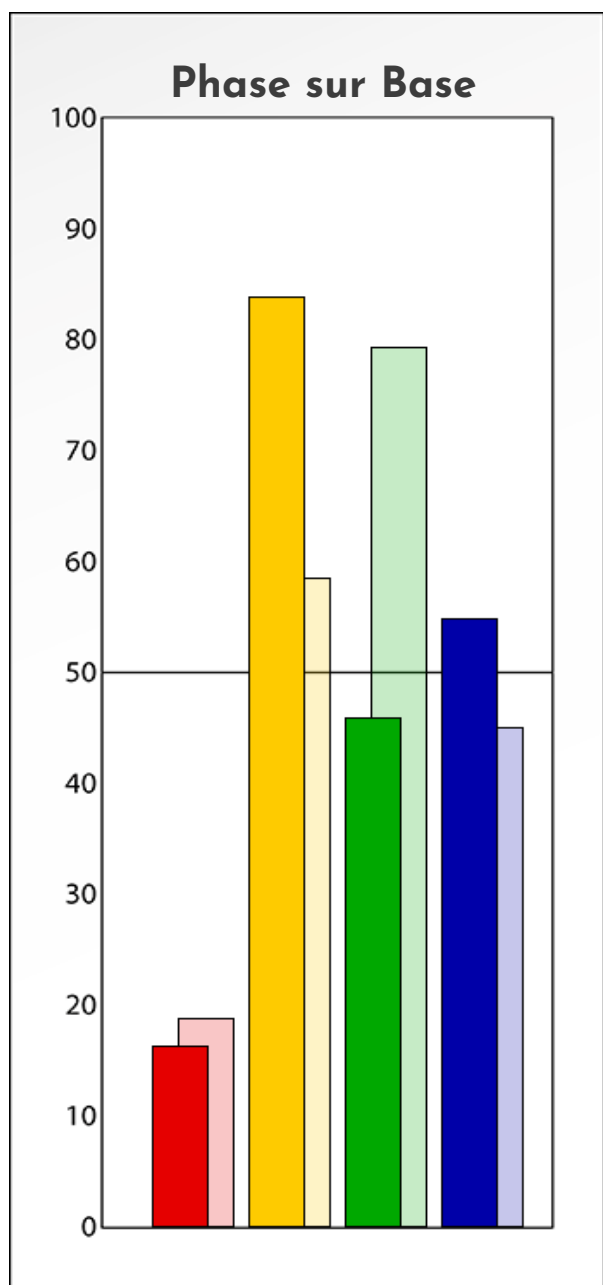

COMPARAISON BASE/PHASE

Perrine Bourgeois

25-11-2023