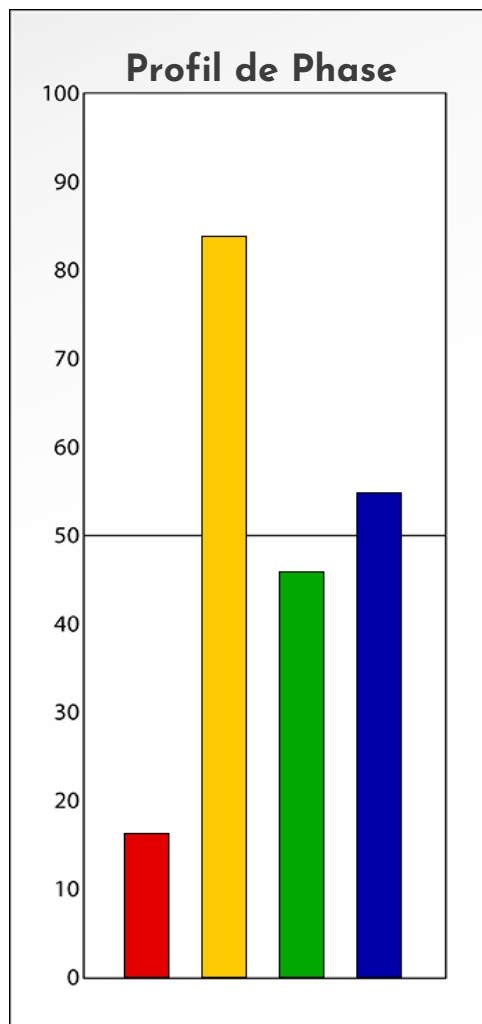

## PROFIL DE PHASE

**Perrine Bourgeois**

**25-11-2023**

**Indicateurs Nuances®**

**Phase**

**Perrine Bourgeois**

**25-11-2023**

- Émotions de Phase : ● ● ●
- Pensées de Phase : ■ ■ ■
- △ Action de Phase : ▲ ▲ ▲

## PROFIL DE BASE

**Perrine Bourgeois**

**25-11-2023**

**Indicateurs Nuances®**

**Base**

**Perrine Bourgeois**

**25-11-2023**

- Émotions de Base : ● ● ●
- Pensées de Base : ■ ■ ■
- ▲ Actions de Base : ▲ ▲ ▲