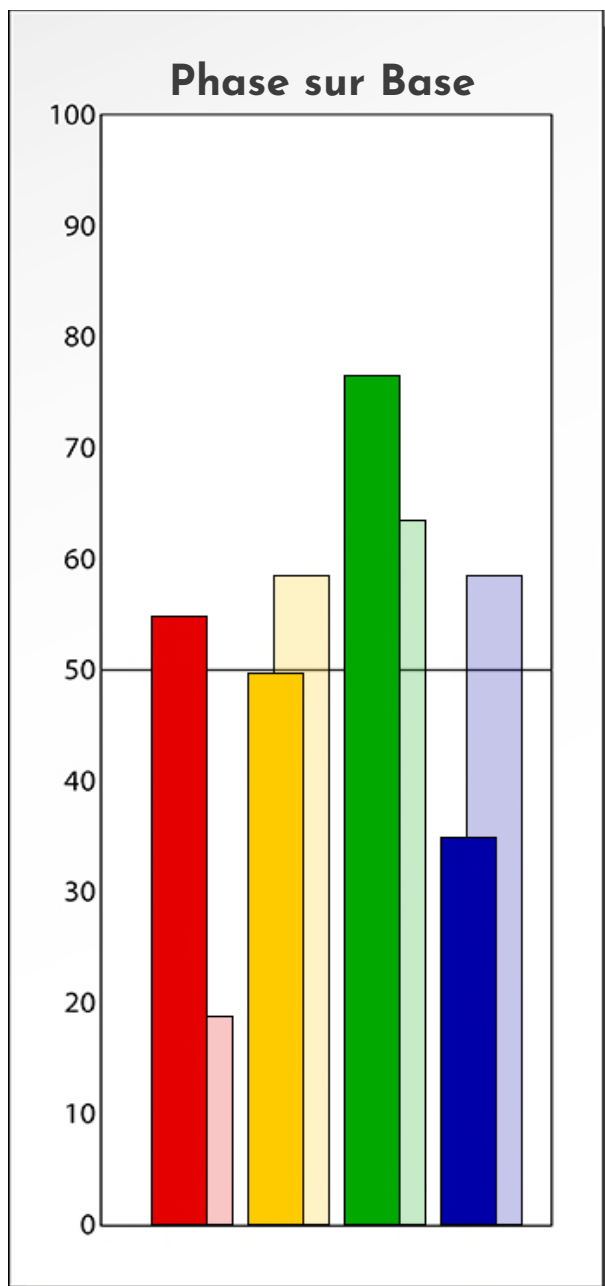

Synthèse du Bilan Évolutif de
Connie Conrad
08-11-2024

PROFIL DE PHASE

08-11-2024

Indicateurs Nuances®

Phase

08-11-2024

- Émotions de Phase : ● ● ●
- Pensées de Phase : ■ ■ ■
- △ Action de Phase : ▲ ▲ ▲

PROFIL DE BASE

08-11-2024

COMPARAISON BASE/PHASE

08-11-2024

Résumé Base/Phase

08-11-2024

 Profil de Base

 Profil de Phase

Indicateurs Nuances®