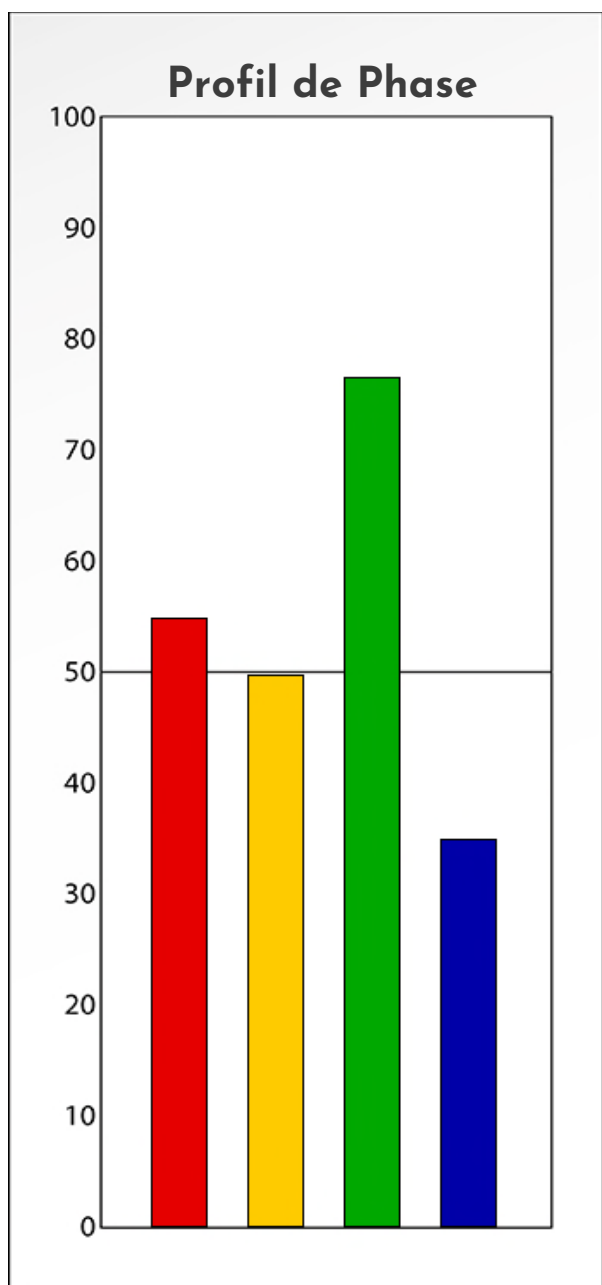

Synthèse du Bilan Évolutif de
Connie Conrad
08-11-2024

PROFIL DE PHASE

08-11-2024

Indicateurs Nuances®

Phase

08-11-2024

- Émotions de Phase : ● ● ●
- Pensées de Phase : ■ ■ ■
- △ Action de Phase : ▲ ▲ ▲

PROFIL DE BASE

08-11-2024

COMPARAISON BASE/PHASE

08-11-2024

Résumé Base/Phase

08-11-2024

 Profil de Base

 Profil de Phase

Indicateurs Nuances®