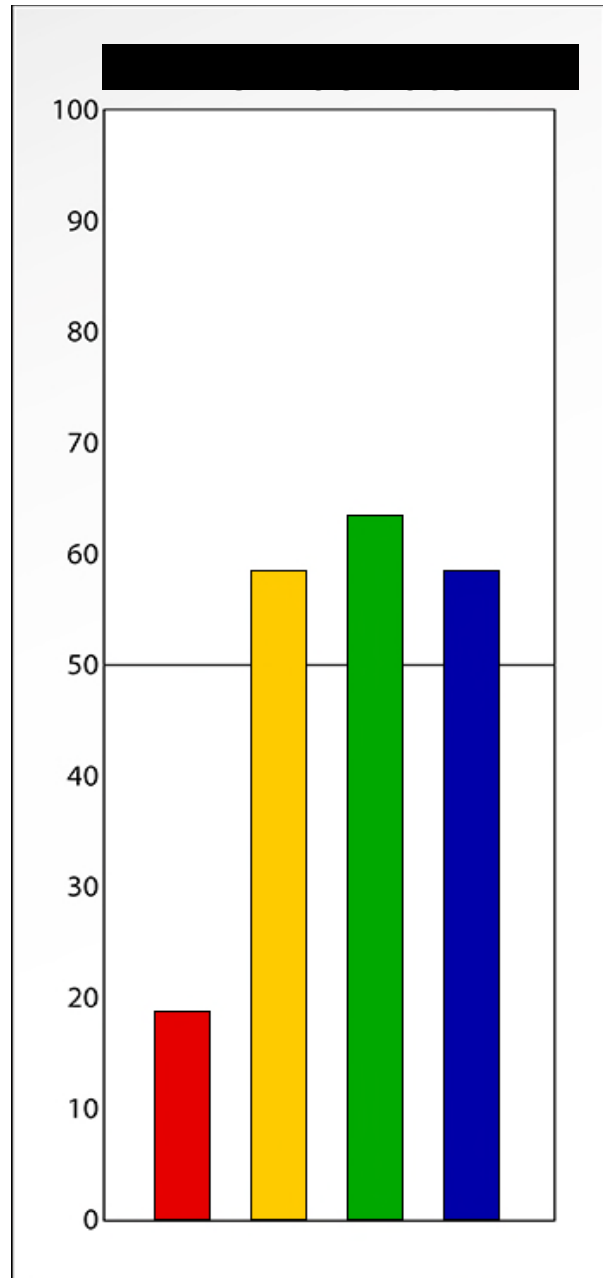

Synthèse du Bilan Évolutif de
Connie Conrad
08-11-2024

PROFIL DE PHASE

08-11-2024

Indicateurs Nuances®

Phase

08-11-2024

- Émotions de Phase : ● ● ●
- Pensées de Phase : ■ ■ ■
- △ Action de Phase : ▲ ▲ ▲

PROFIL DE BASE

08-11-2024

COMPARAISON BASE/PHASE

08-11-2024

Résumé Base/Phase

08-11-2024

 Profil de Base

 Profil de Phase

Indicateurs Nuances®