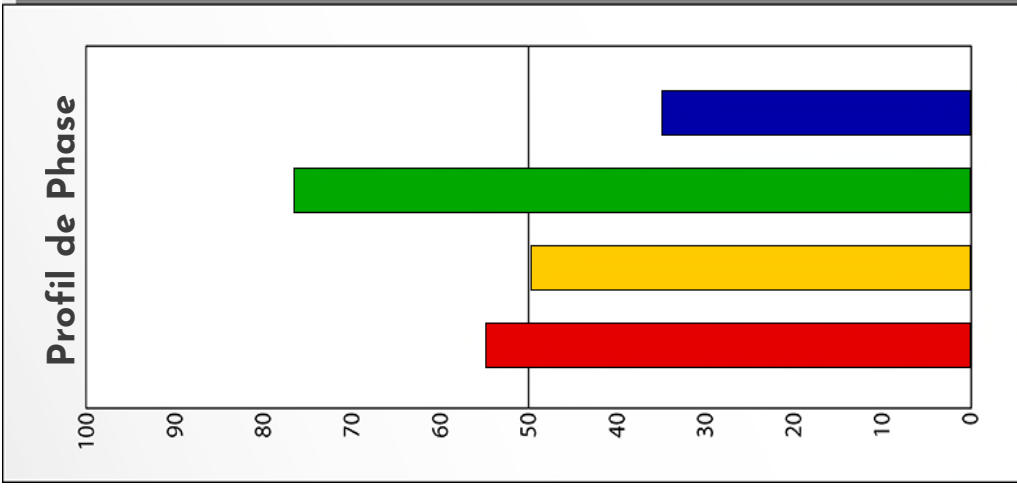

Synthèse du Bilan Évolutif de
Connie Conrad
08-11-2024

PROFIL DE PHASE

08-11-2024

Indicateurs Nuances®

Phase

08-11-2024

- Émotions de Phase : ● ● ●
- Pensées de Phase : ■ ■ ■
- △ Action de Phase : ▲ ▲ ▲

PROFIL DE BASE