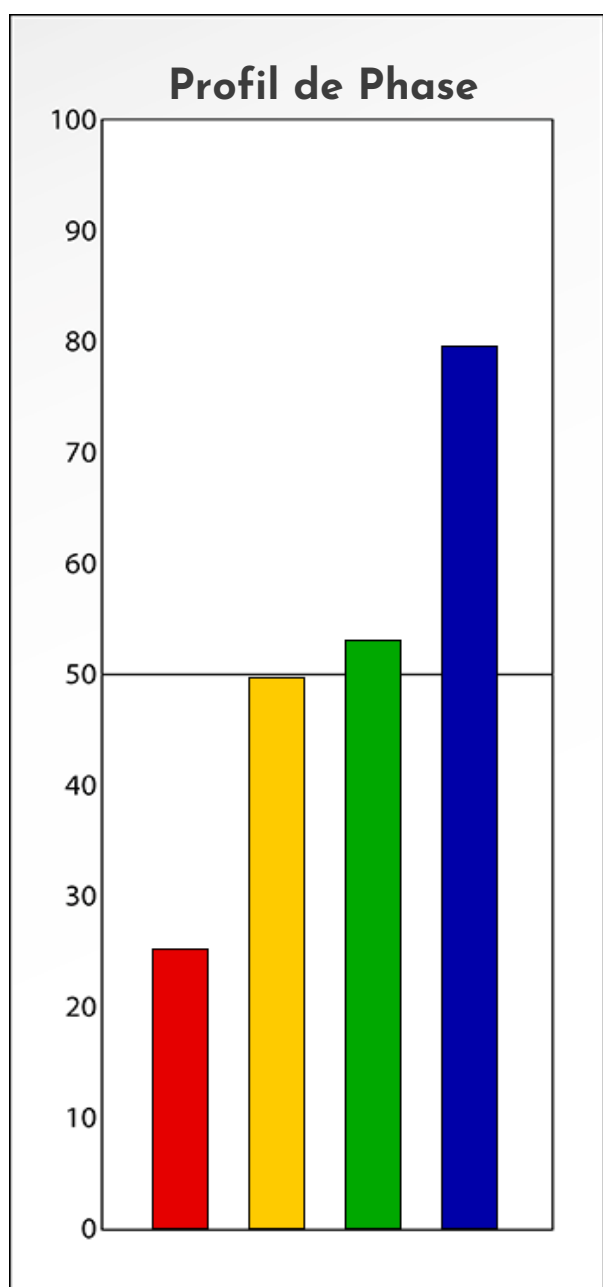

Synthèse du Bilan Évolutif de
Jérôme Pavot
06-06-2025

PROFIL DE PHASE

Jérôme Pavot

06-06-2025

Indicateurs Nuances®

Phase

Jérôme Pavot

06-06-2025

- Émotions de Phase : ● ● ●
- Pensées de Phase : ■ ■ ■
- △ Action de Phase : ▲ ▲ ▲

PROFIL DE BASE

Jérôme Pavot

06-06-2025

Indicateurs Nuances®

Base

Jérôme Pavot

06-06-2025