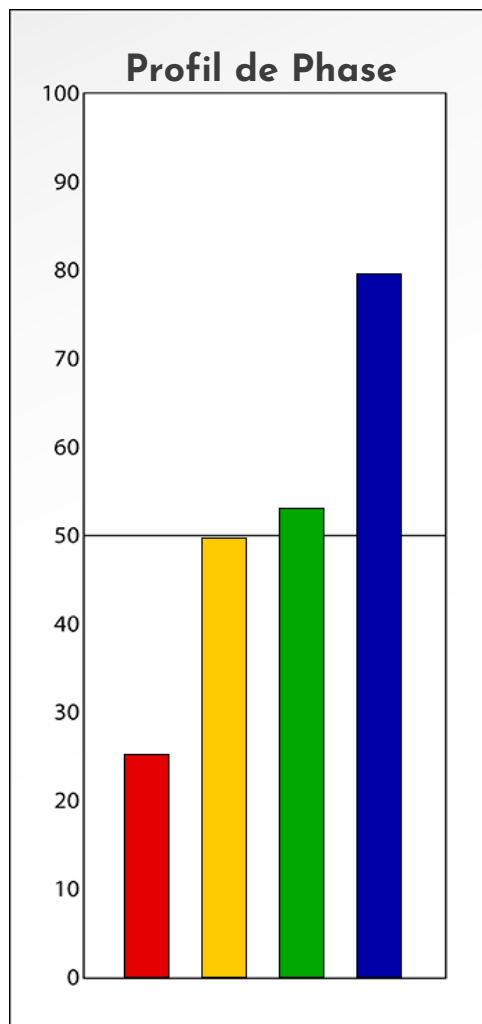

Synthèse du Bilan Évolutif de
Jérôme Pavot
06-06-2025

PROFIL DE PHASE

Jérôme Pavot

06-06-2025

Indicateurs Nuances®

Phase

Jérôme Pavot

06-06-2025

- Émotions de Phase : ● ● ●
- Pensées de Phase : ■ ■ ■
- △ Action de Phase : ▲ ▲ ▲

PROFIL DE BASE

Jérôme Pavot

06-06-2025

Indicateurs Nuances®

Base

Jérôme Pavot

06-06-2025