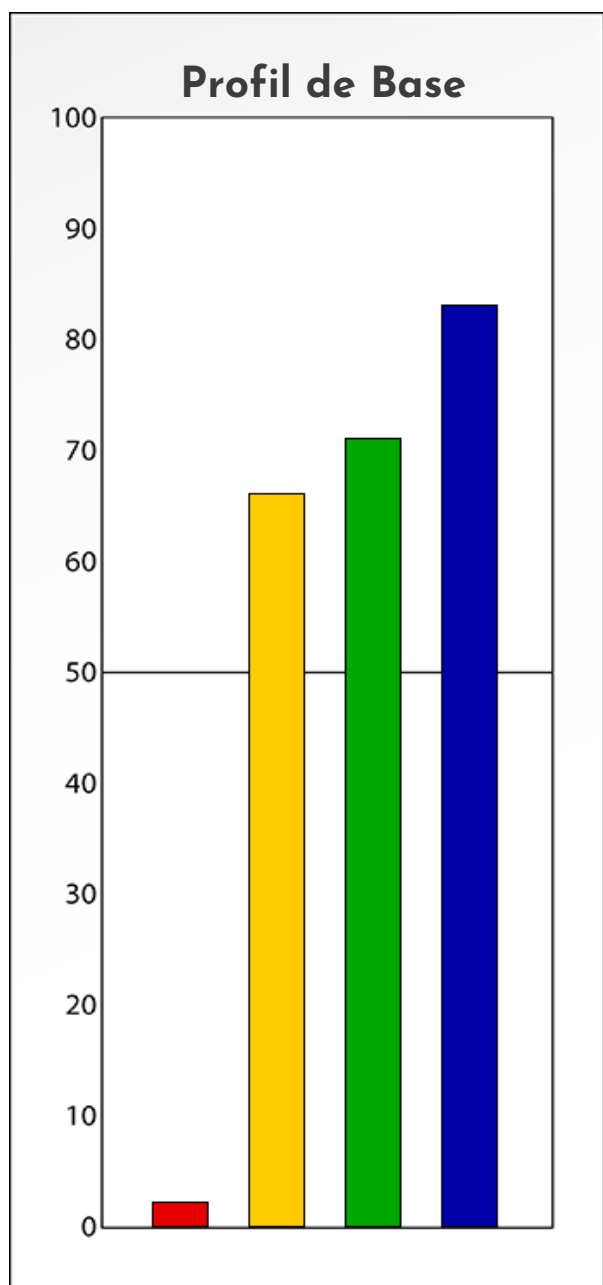

Synthèse du Bilan Évolutif de
Jérôme Pavot
06-06-2025

PROFIL DE PHASE

Jérôme Pavot

06-06-2025

Indicateurs Nuances®

Phase

Jérôme Pavot

06-06-2025

- Émotions de Phase : ● ● ●
- Pensées de Phase : ■ ■ ■
- △ Action de Phase : ▲ ▲ ▲

PROFIL DE BASE

Jérôme Pavot

06-06-2025

Indicateurs Nuances®

Base

Jérôme Pavot

06-06-2025