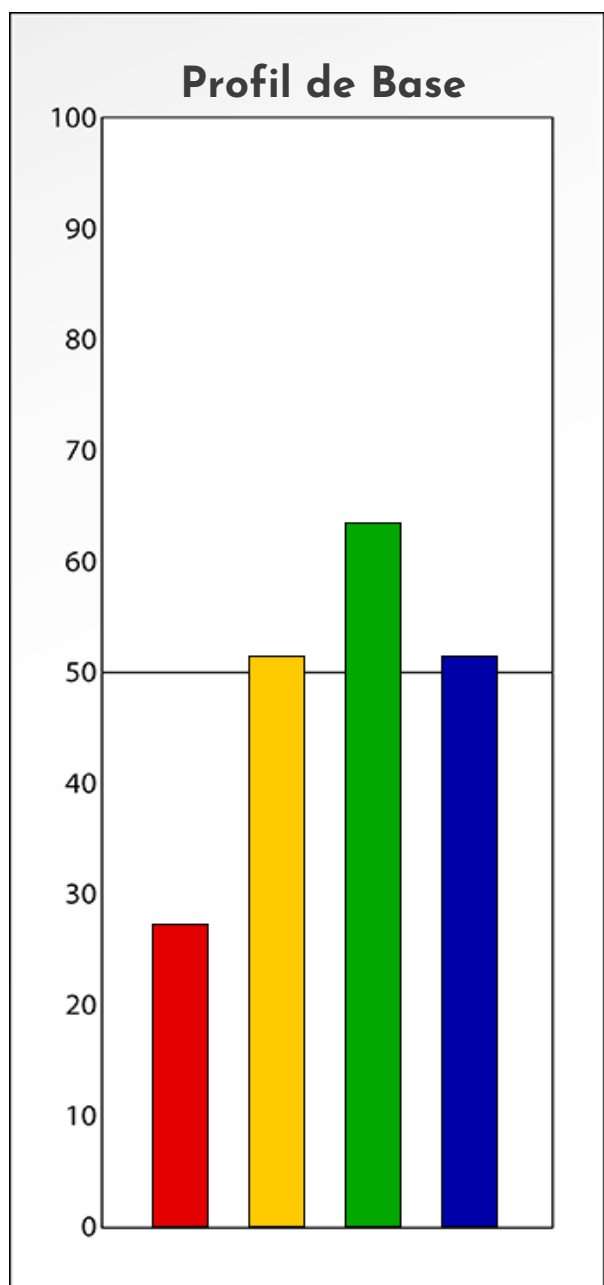

Synthèse du Bilan Évolutif de
Profil Anonyme
02-12-2023

PROFIL DE PHASE

Profil Anonyme

02-12-2023

Indicateurs Nuances®

Phase

Profil Anonyme

02-12-2023

- Émotions de Phase : ● ● ●
- Pensées de Phase : ■ ■ ■
- △ Action de Phase : ▲ ▲ ▲

PROFIL DE BASE

Profil Anonyme

02-12-2023

Indicateurs Nuances®

Base

Profil Anonyme

02-12-2023