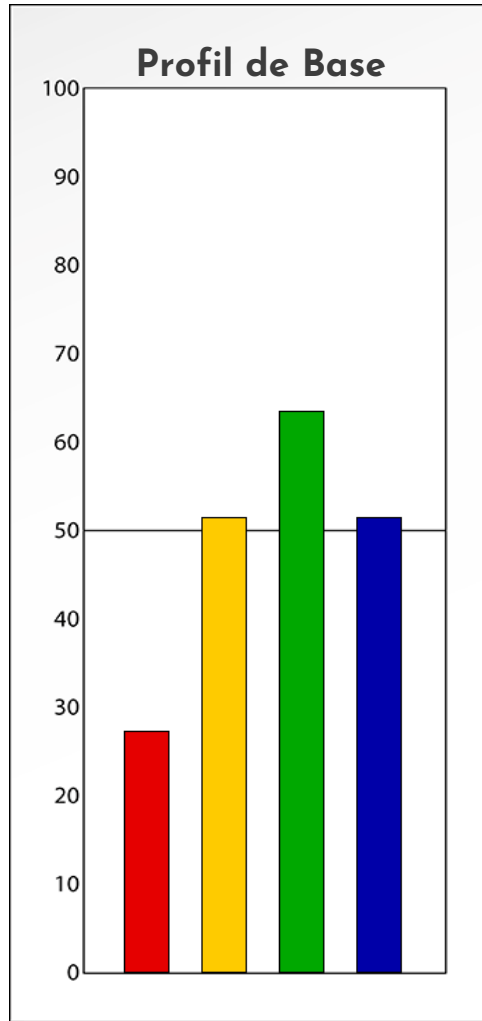

- Émotions de Phase : ● ● ●
- Pensées de Phase : ■ ■ ■
- △ Action de Phase : ▲ ▲ ▲

PROFIL DE BASE

Profil Anonyme

02-12-2023

Indicateurs Nuances®

Base

Profil Anonyme

02-12-2023

- Émotions de Base : ● ● ●
- Pensées de Base : ■ ■ ■
- ▲ Actions de Base : ▲ ▲ ▲

COMPARAISON BASE/PHASE

Profil Anonyme

02-12-2023

Résumé Base/Phase

Profil Anonyme

02-12-2023

 Profil de Base