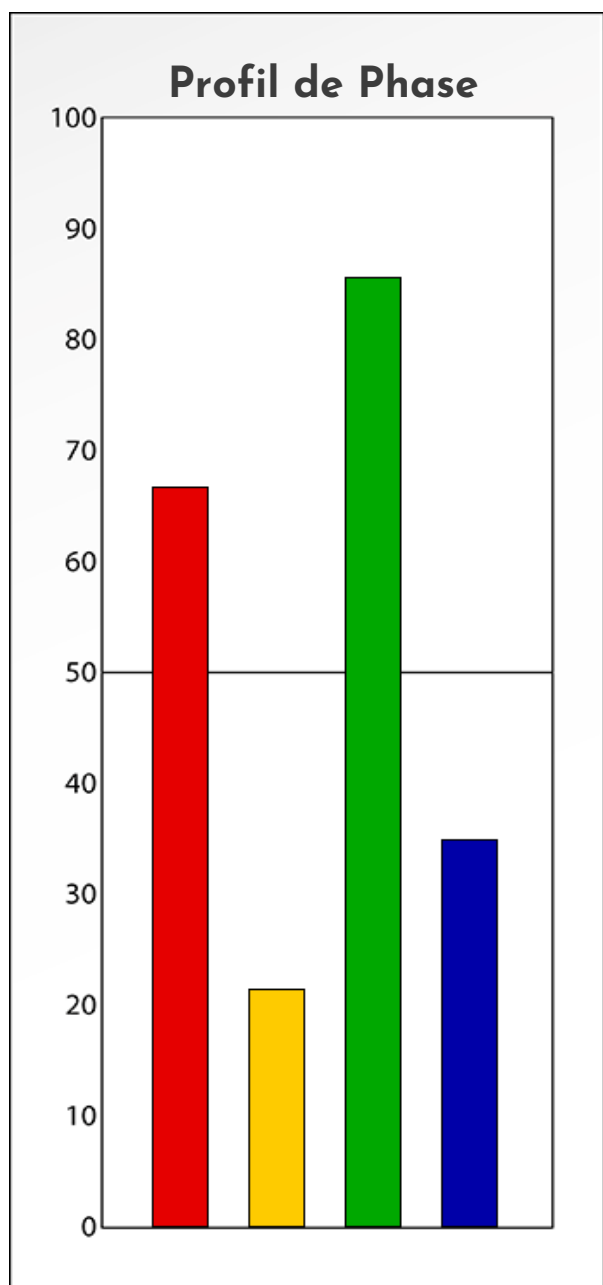

Synthèse du Bilan Évolutif de
Profil Anonyme
02-12-2023

PROFIL DE PHASE

Profil Anonyme

02-12-2023

Indicateurs Nuances®

Phase

Profil Anonyme

02-12-2023

- Émotions de Phase : ● ● ●
- Pensées de Phase : ■ ■ ■
- △ Action de Phase : ▲ ▲ ▲

PROFIL DE BASE

Profil Anonyme

02-12-2023

Indicateurs Nuances®

Base

Profil Anonyme

02-12-2023