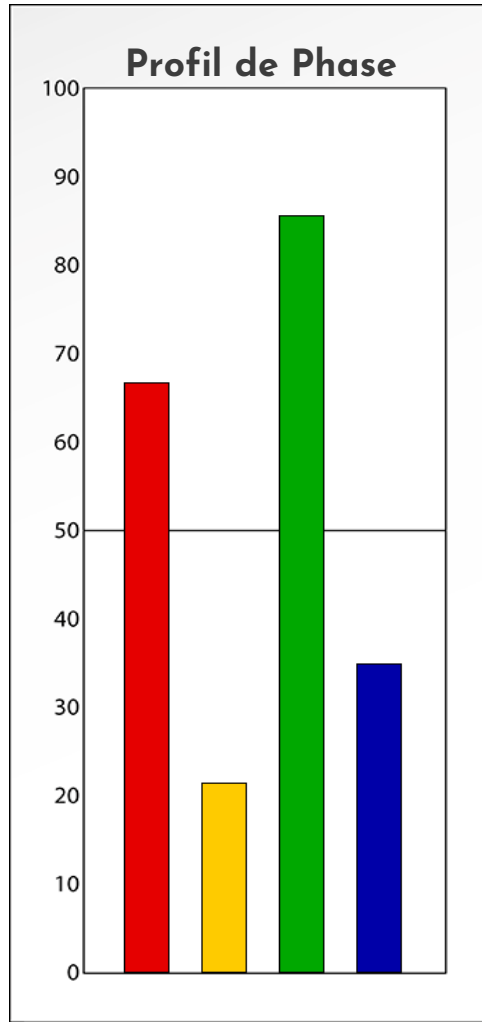

Synthèse du Bilan Évolutif de
Profil Anonyme
02-12-2023

PROFIL DE PHASE

Profil Anonyme

02-12-2023

Indicateurs Nuances®

Phase

Profil Anonyme

02-12-2023

- Émotions de Phase : ● ● ●
- Pensées de Phase : ■ ■ ■
- △ Action de Phase : ▲ ▲ ▲

PROFIL DE BASE

Profil Anonyme

02-12-2023

Indicateurs Nuances®

Base

Profil Anonyme

02-12-2023