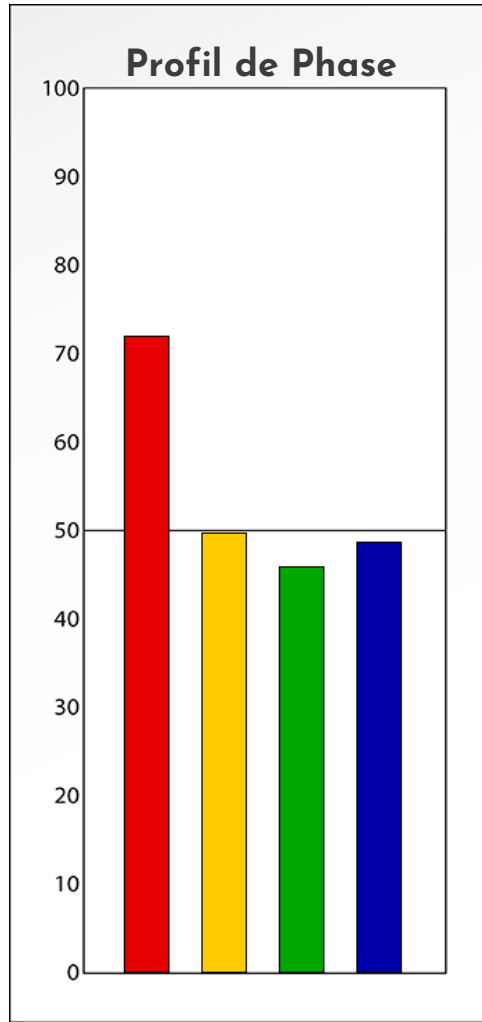

Synthèse du Bilan Évolutif de
Sébastien Rivière
01-11-2024

PROFIL DE PHASE

Sébastien Rivière

01-11-2024

Indicateurs Nuances®

Phase

Sébastien Rivière

01-11-2024

- Émotions de Phase : ● ● ●
- Pensées de Phase : ■ ■ ■
- △ Action de Phase : ▲ ▲ ▲

PROFIL DE BASE
Sébastien Rivière
01-11-2024

Indicateurs Nuances®

Base

Sébastien Rivière

01-11-2024

- Émotions de Base : ● ● ●
- Pensées de Base : ■ ■ ■
- ▲ Actions de Base : ▲ ▲ ▲