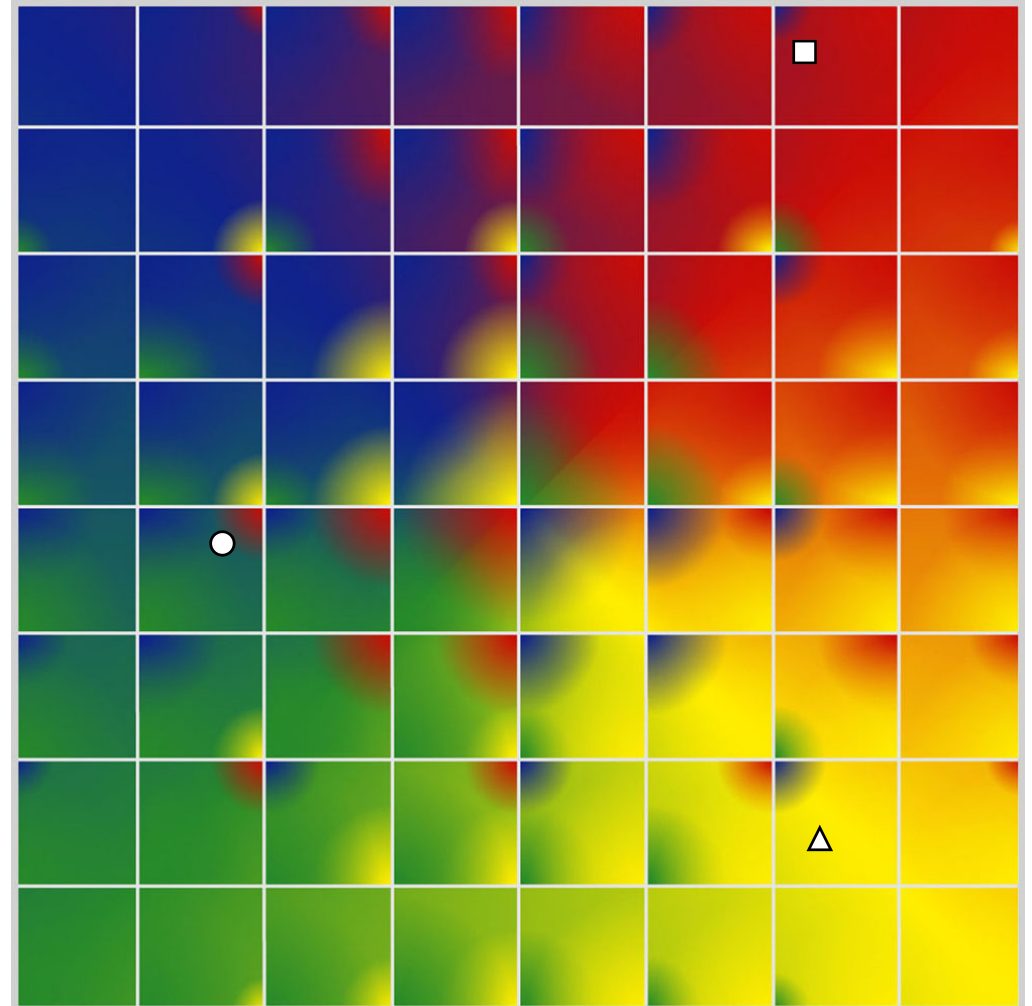

Synthèse du Bilan Évolutif de
Sébastien Rivière
01-11-2024

PROFIL DE PHASE

Sébastien Rivière

01-11-2024

Indicateurs Nuances®

Phase

Sébastien Rivière

01-11-2024

- Émotions de Phase : ● ● ●
- Pensées de Phase : ■ ■ ■
- △ Action de Phase : ▲ ▲ ▲

PROFIL DE BASE
Sébastien Rivière
01-11-2024

Indicateurs Nuances®

Base

Sébastien Rivière

01-11-2024

- Émotions de Base : ● ● ●
- Pensées de Base : ■ ■ ■
- ▲ Actions de Base : ▲ ▲ ▲