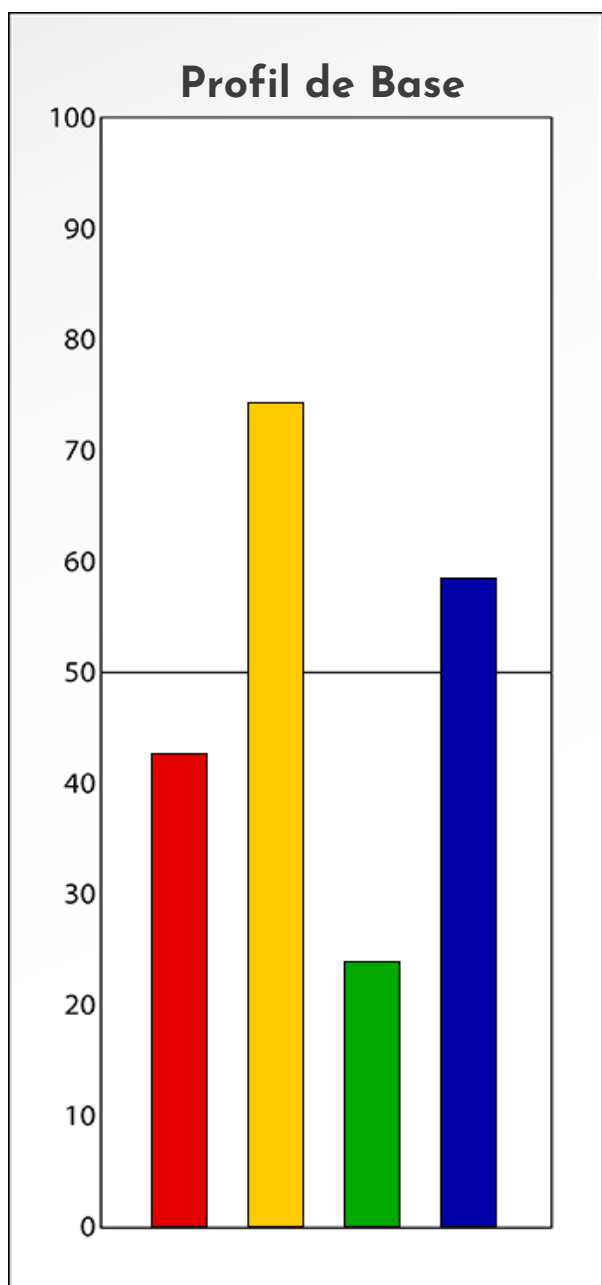

Synthèse du Bilan Évolutif de
Sébastien Rivière
01-11-2024

PROFIL DE PHASE

Sébastien Rivière

01-11-2024

Indicateurs Nuances®

Phase

Sébastien Rivière

01-11-2024

- Émotions de Phase : ● ● ●
- Pensées de Phase : ■ ■ ■
- △ Action de Phase : ▲ ▲ ▲

PROFIL DE BASE
Sébastien Rivière
01-11-2024

Indicateurs Nuances®

Base

Sébastien Rivière

01-11-2024

- Émotions de Base : ● ● ●
- Pensées de Base : ■ ■ ■
- ▲ Actions de Base : ▲ ▲ ▲

COMPARAISON BASE/PHASE

Sébastien Rivière

01-11-2024

Résumé Base/Phase

Sébastien Rivière

01-11-2024

 Profil de Base

 Profil de Phase