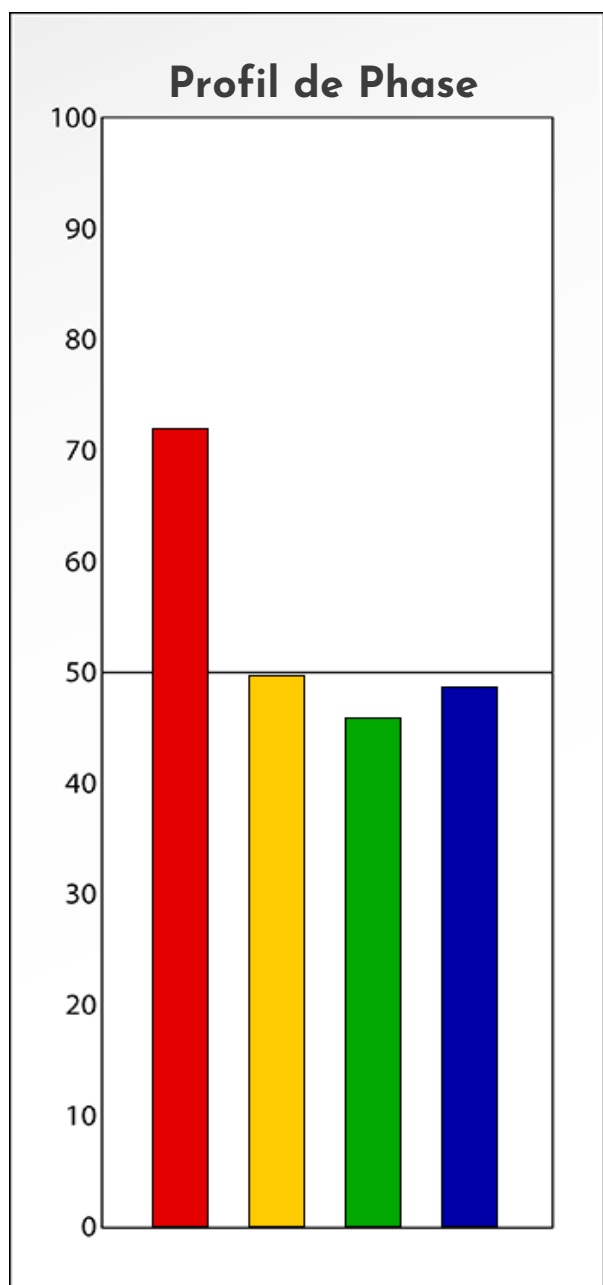

Synthèse du Bilan Évolutif de
Sébastien Rivière
01-11-2024

PROFIL DE PHASE

Sébastien Rivière

01-11-2024

Indicateurs Nuances®

Phase

Sébastien Rivière

01-11-2024

- Émotions de Phase : ● ● ●
- Pensées de Phase : ■ ■ ■
- △ Action de Phase : ▲ ▲ ▲

PROFIL DE BASE
Sébastien Rivière
01-11-2024

Indicateurs Nuances®

Base

Sébastien Rivière

01-11-2024

- Émotions de Base : ● ● ●
- Pensées de Base : ■ ■ ■
- ▲ Actions de Base : ▲ ▲ ▲

COMPARAISON BASE/PHASE

Sébastien Rivière

01-11-2024

Résumé Base/Phase

Sébastien Rivière

01-11-2024

 Profil de Base

 Profil de Phase