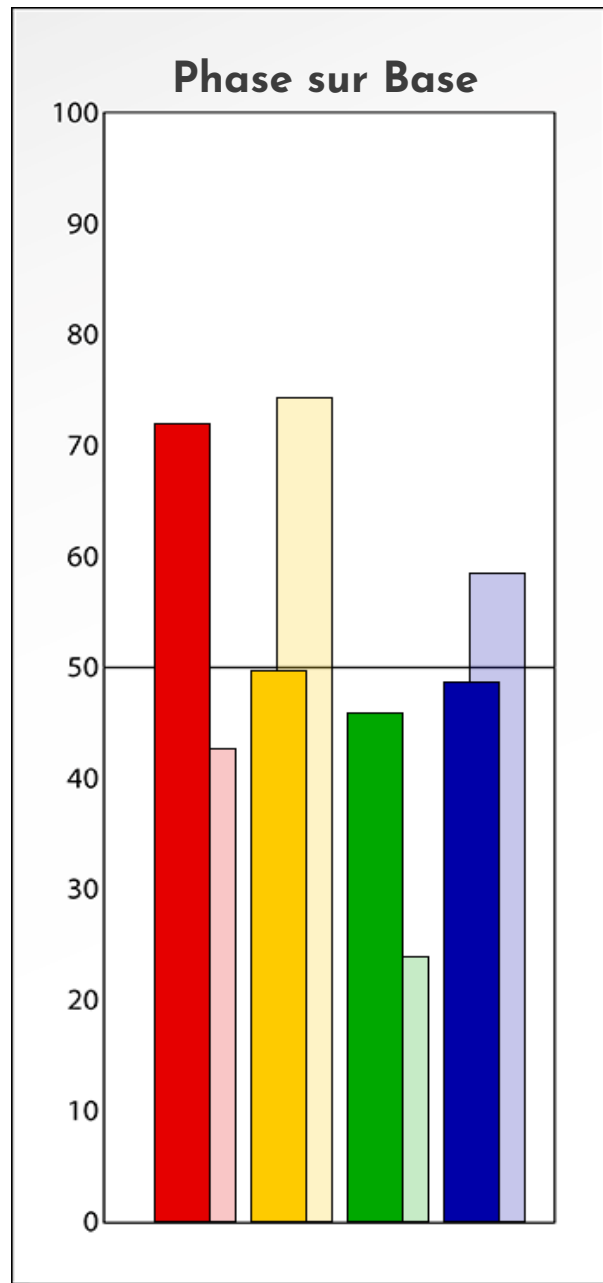

Synthèse du Bilan Évolutif de
Sébastien Rivière
01-11-2024

PROFIL DE PHASE

Sébastien Rivière

01-11-2024

Indicateurs Nuances®

Phase

Sébastien Rivière

01-11-2024

- Émotions de Phase : ● ● ●
- Pensées de Phase : ■ ■ ■
- △ Action de Phase : ▲ ▲ ▲

PROFIL DE BASE
Sébastien Rivière
01-11-2024

Indicateurs Nuances®

Base

Sébastien Rivière

01-11-2024

- Émotions de Base : ● ● ●
- Pensées de Base : ■ ■ ■
- ▲ Actions de Base : ▲ ▲ ▲

COMPARAISON BASE/PHASE

Sébastien Rivière

01-11-2024

Résumé Base/Phase

Sébastien Rivière

01-11-2024

 Profil de Base

 Profil de Phase

Indicateurs Nuances®

Base et Phase
Sébastien Rivière
01-11-2024

- Émotions de Base : ● ● ●
- Pensées de Base : ■ ■ ■
- ▲ Actions de Base : ▲ ▲ ▲
- Émotions de Phase : ● ● ●
- Pensées de Phase : ■ ■ ■
- △ Action de Phase : ▲ ▲ ▲