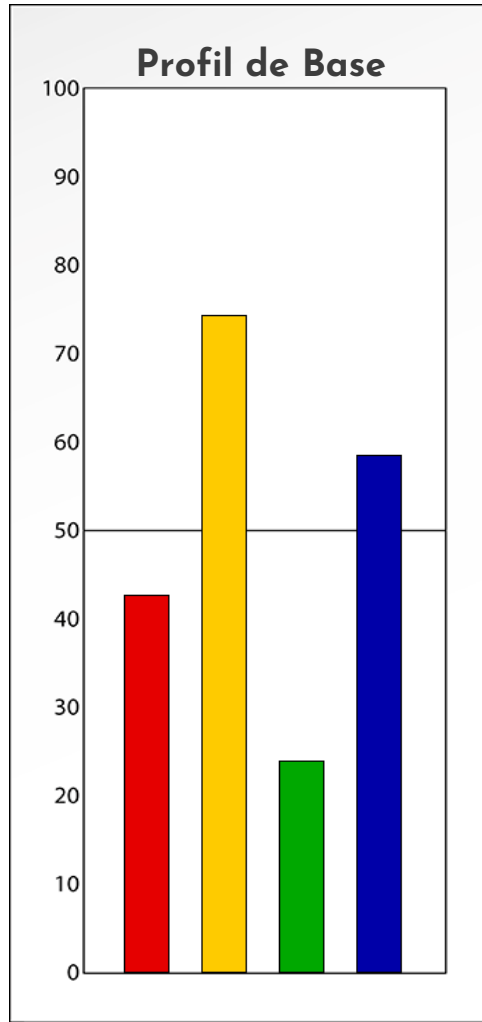

Synthèse du Bilan Évolutif de
Sébastien Rivière
01-11-2024

PROFIL DE PHASE

Sébastien Rivière

01-11-2024

Indicateurs Nuances®

Phase

Sébastien Rivière

01-11-2024

- Émotions de Phase : ● ● ●
- Pensées de Phase : ■ ■ ■
- △ Action de Phase : ▲ ▲ ▲

PROFIL DE BASE
Sébastien Rivière
01-11-2024

Indicateurs Nuances®

Base

Sébastien Rivière

01-11-2024

- Émotions de Base : ● ● ●
- Pensées de Base : ■ ■ ■
- ▲ Actions de Base : ▲ ▲ ▲

COMPARAISON BASE/PHASE

Sébastien Rivière

01-11-2024

Résumé Base/Phase

Sébastien Rivière

01-11-2024

 Profil de Base

 Profil de Phase