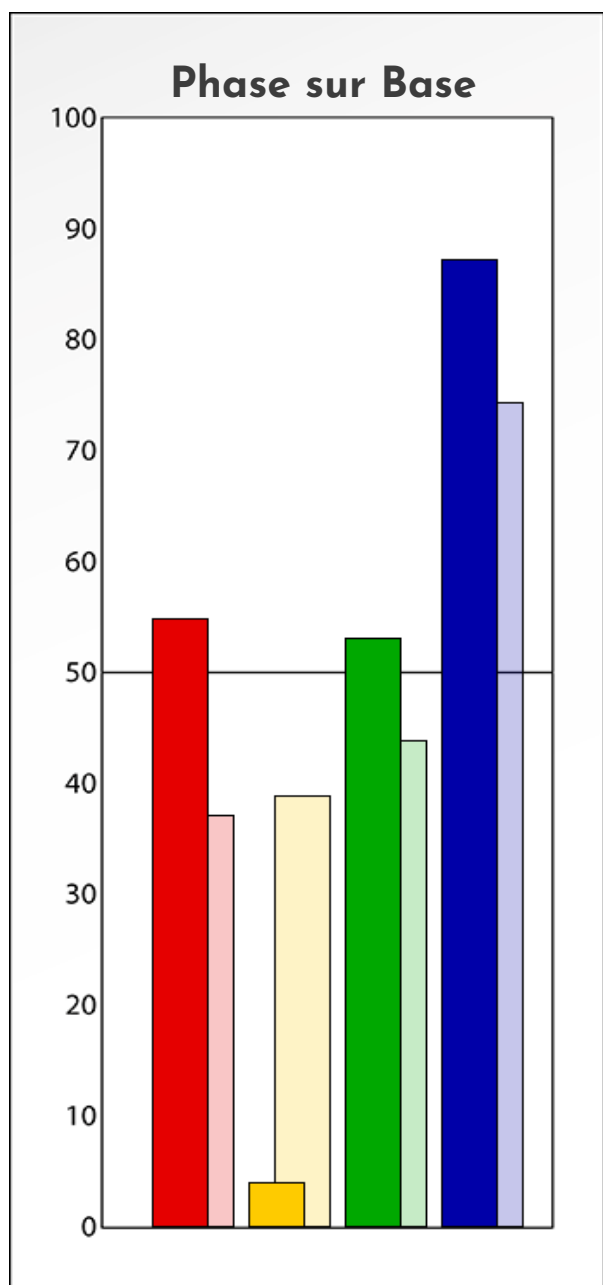

COMPARAISON BASE/PHASE

Lydie RENARD

31-08-2023