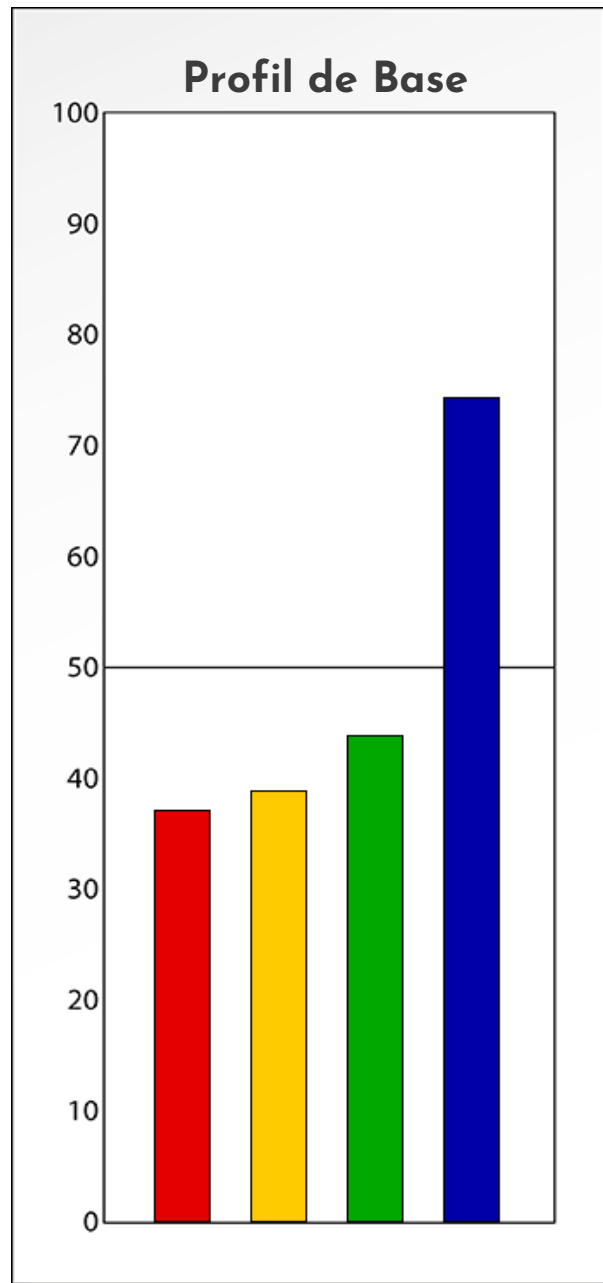

PROFIL DE BASE
Lydie RENARD
31-08-2023