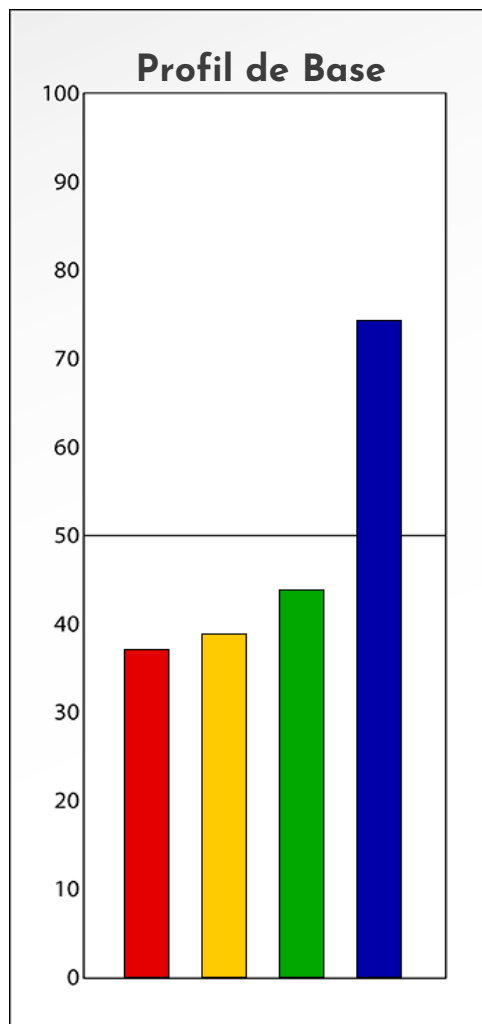

**PROFIL DE BASE**  
**Lydie RENARD**  
**31-08-2023**

**Indicateurs Nuances®**

**Base**

**Lydie RENARD**

**31-08-2023**

- Émotions de Base : ● ● ●
- Pensées de Base : ■ ■ ■
- ▲ Actions de Base : ▲ ▲ ▲