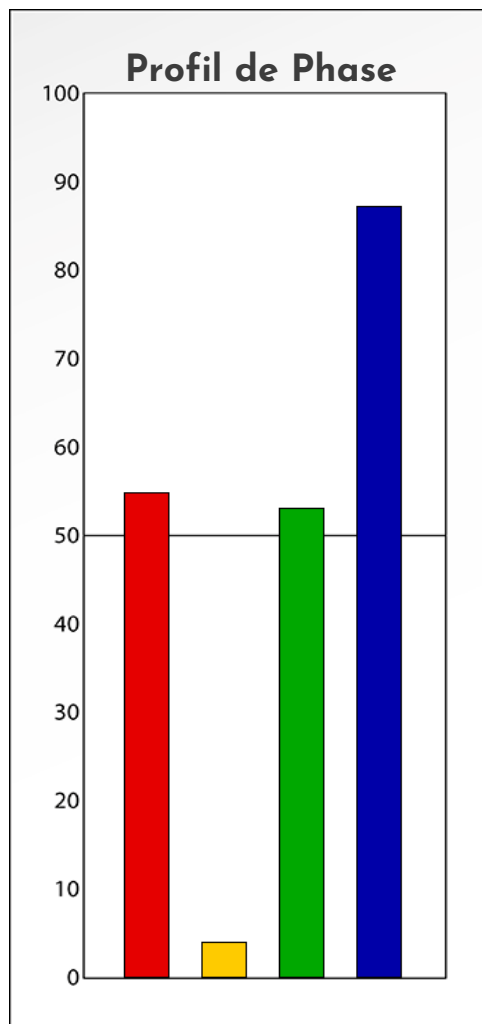

## PROFIL DE PHASE

Lydie RENARD

31-08-2023

**Indicateurs Nuances®**

**Phase**

**Lydie RENARD**

**31-08-2023**

- Émotions de Phase : ● ● ●
- Pensées de Phase : ■ ■ ■
- △ Action de Phase : ▲ ▲ ▲