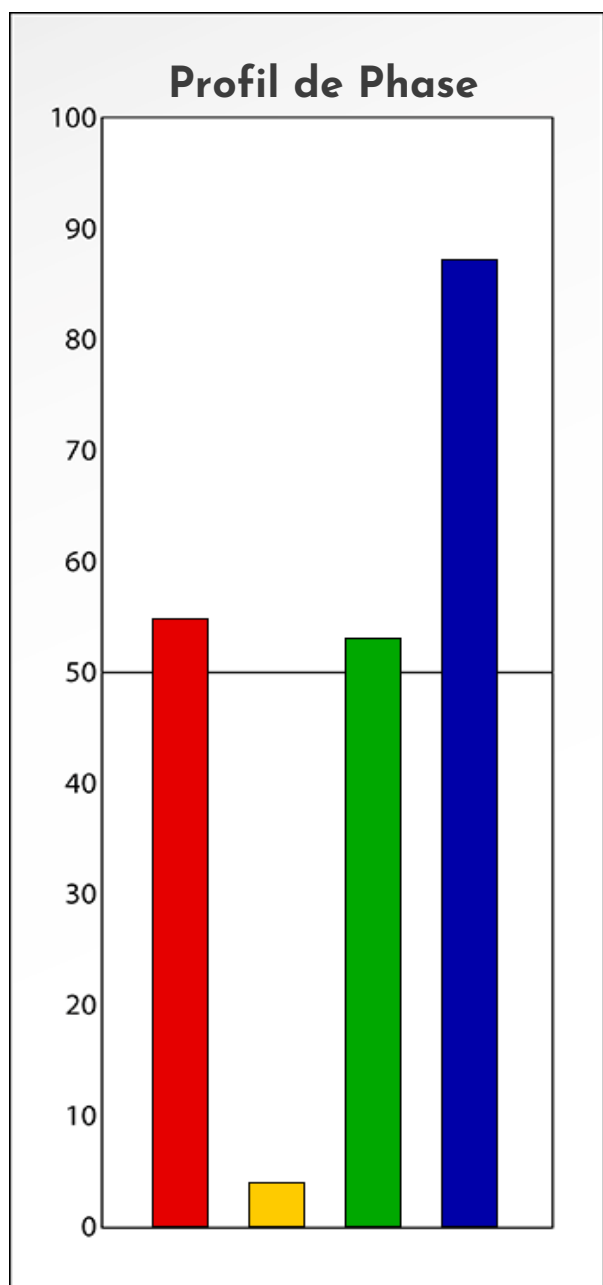

Synthèse du Bilan Évolutif de  
**Lydie RENARD**  
31-08-2023

## PROFIL DE PHASE

Lydie RENARD

31-08-2023

**Indicateurs Nuances®**

**Phase**

**Lydie RENARD**

**31-08-2023**

- Émotions de Phase : ● ● ●
- Pensées de Phase : ■ ■ ■
- △ Action de Phase : ▲ ▲ ▲