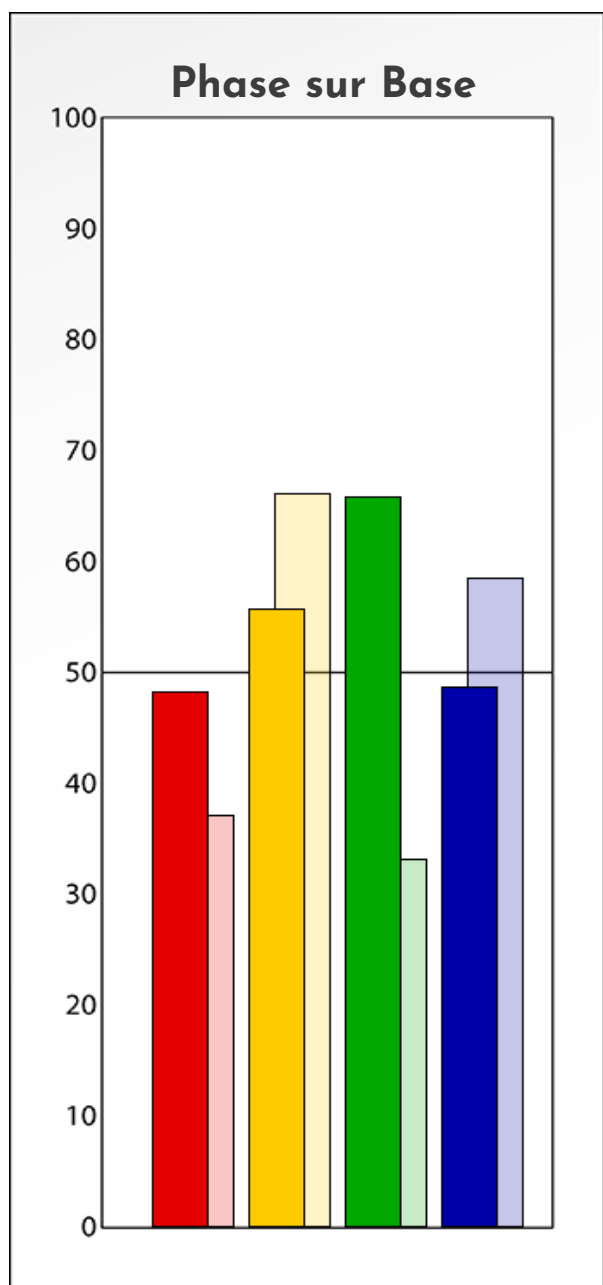

Synthèse du Bilan Évolutif de
Carole Provost - de Somer
15-05-2024

PROFIL DE PHASE
Carole Provost - de Somer
15-05-2024

Indicateurs Nuances®

Phase

Carole Provost - de

Somer

15-05-2024

- Émotions de Phase : ● ● ●
- Pensées de Phase : ■ ■ ■
- △ Action de Phase : ▲ ▲ ▲

PROFIL DE BASE
Carole Provost - de Somer
15-05-2024

Indicateurs Nuances®

Base

Carole Provost - de

Somer

15-05-2024

- Émotions de Base : ● ● ●
- Pensées de Base : ■ ■ ■
- ▲ Actions de Base : ▲ ▲ ▲

COMPARAISON BASE/PHASE

Carole Provost - de Somer

15-05-2024

Résumé Base/Phase
Carole Provost - de Somer
15-05-2024

 **Profil de Base**  **Profil de Phase**

Indicateurs Nuances®

Base et Phase
Carole Provost - de
Somer
15-05-2024

- Émotions de Base : ● ● ●
- Pensées de Base : ■ ■ ■
- ▲ Actions de Base : ▲ ▲ ▲
- Émotions de Phase : ○ ○ ○
- Pensées de Phase : □ □ □
- △ Action de Phase : △ △ △