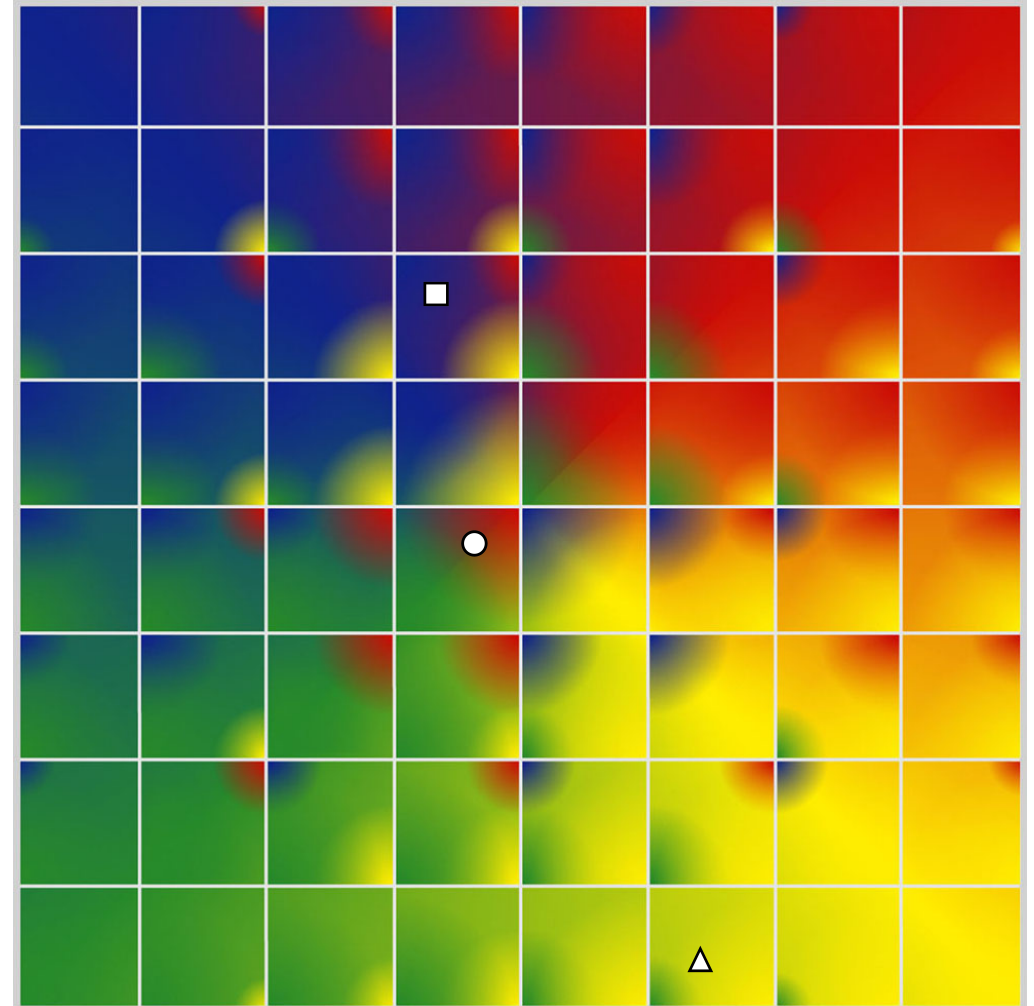

Synthèse du Bilan Évolutif de
Carole Provost - de Somer
15-05-2024

PROFIL DE PHASE
Carole Provost - de Somer
15-05-2024

Indicateurs Nuances®

Phase

Carole Provost - de

Somer

15-05-2024

- Émotions de Phase : ● ● ●
- Pensées de Phase : ■ ■ ■
- △ Action de Phase : ▲ ▲ ▲

PROFIL DE BASE
Carole Provost - de Somer
15-05-2024

Indicateurs Nuances®

Base

Carole Provost - de

Somer

15-05-2024

- Émotions de Base : ● ● ●
- Pensées de Base : ■ ■ ■
- ▲ Actions de Base : ▲ ▲ ▲

COMPARAISON BASE/PHASE

Carole Provost - de Somer

15-05-2024

Résumé Base/Phase
Carole Provost - de Somer
15-05-2024

 **Profil de Base**  **Profil de Phase**

Indicateurs Nuances®

Base et Phase
Carole Provost - de
Somer
15-05-2024

- Émotions de Base : ● ● ●
- Pensées de Base : ■ ■ ■
- ▲ Actions de Base : ▲ ▲ ▲
- Émotions de Phase : ○ ○ ○
- Pensées de Phase : □ □ □
- △ Action de Phase : △ △ △