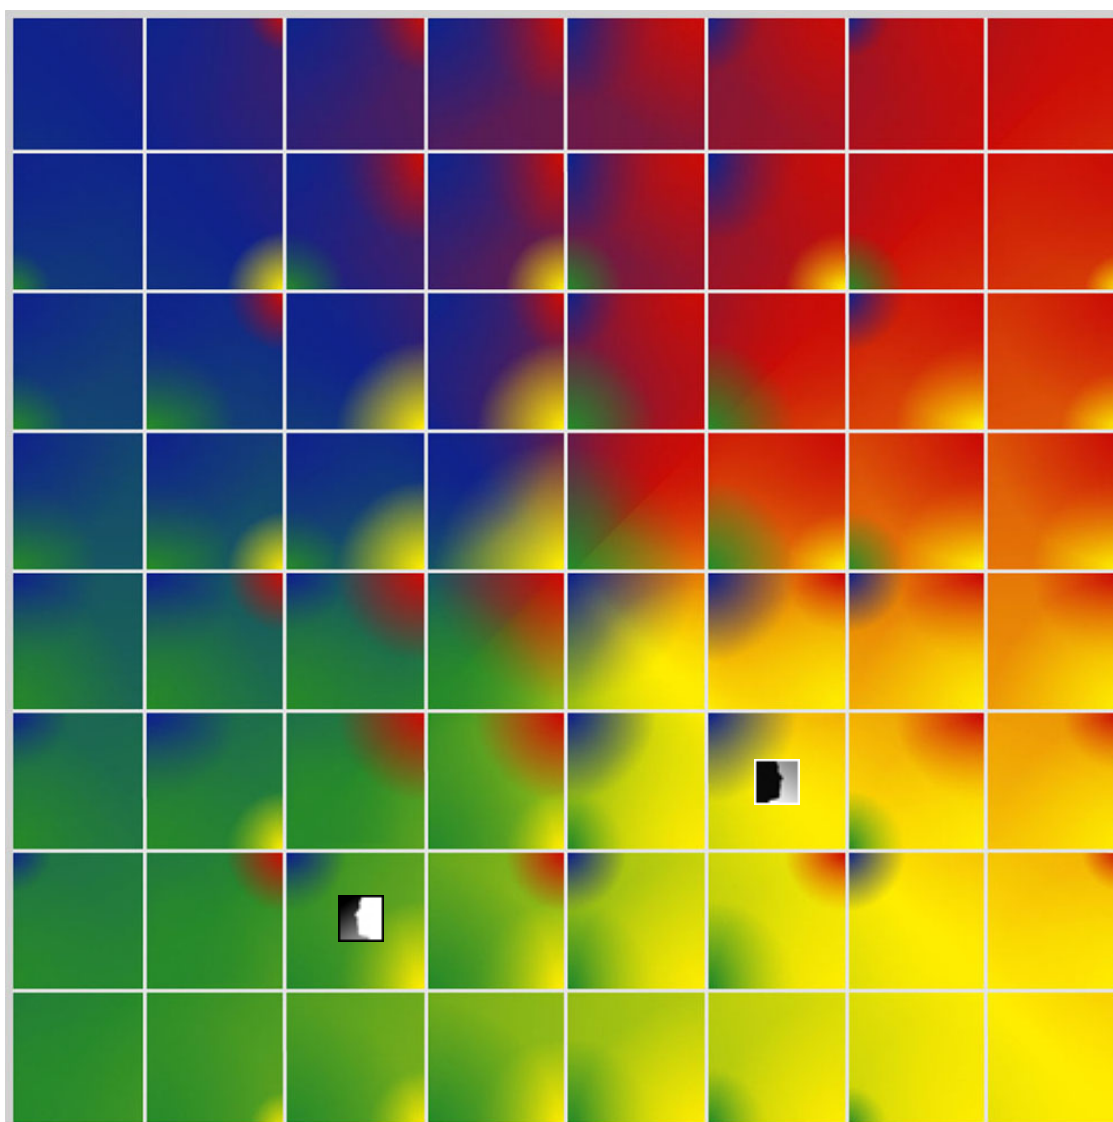

Résumé Base/Phase
Carole Provost - de Somer
15-05-2024

Profil de Base   **Profil de Phase**