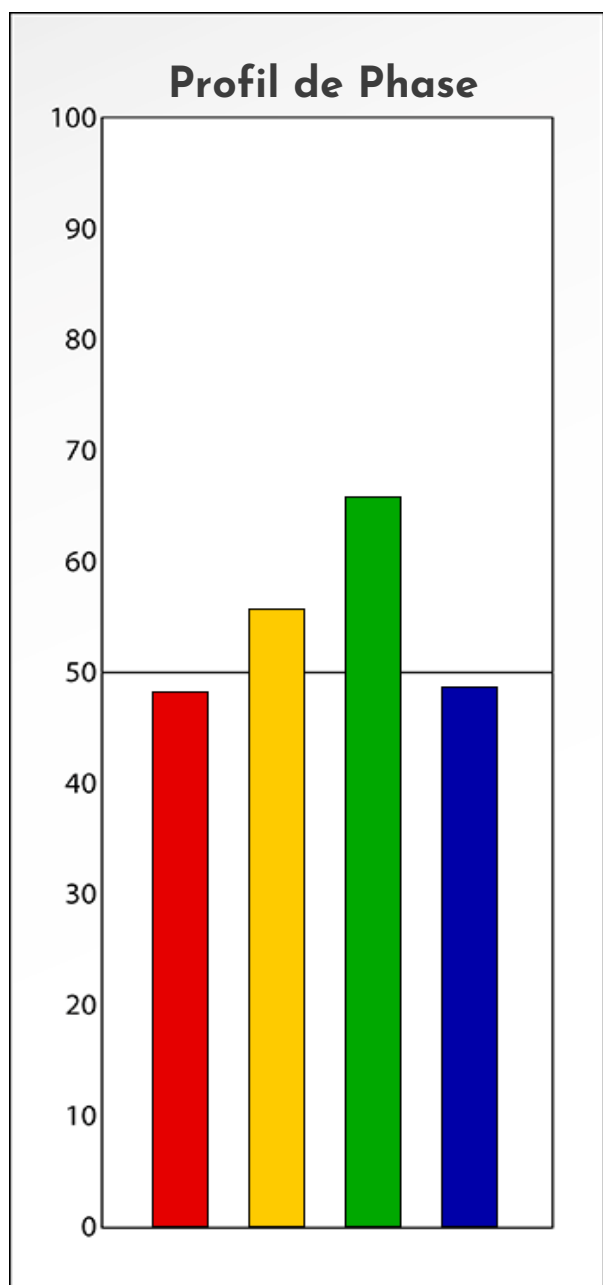

Synthèse du Bilan Évolutif de
Carole Provost - de Somer
15-05-2024

PROFIL DE PHASE
Carole Provost - de Somer
15-05-2024

Indicateurs Nuances®

Phase

Carole Provost - de

Somer

15-05-2024

- Émotions de Phase : ● ● ●
- Pensées de Phase : ■ ■ ■
- △ Action de Phase : ▲ ▲ ▲

PROFIL DE BASE
Carole Provost - de Somer
15-05-2024

Indicateurs Nuances®

Base

Carole Provost - de

Somer

15-05-2024

- Émotions de Base : ● ● ●
- Pensées de Base : ■ ■ ■
- ▲ Actions de Base : ▲ ▲ ▲

COMPARAISON BASE/PHASE