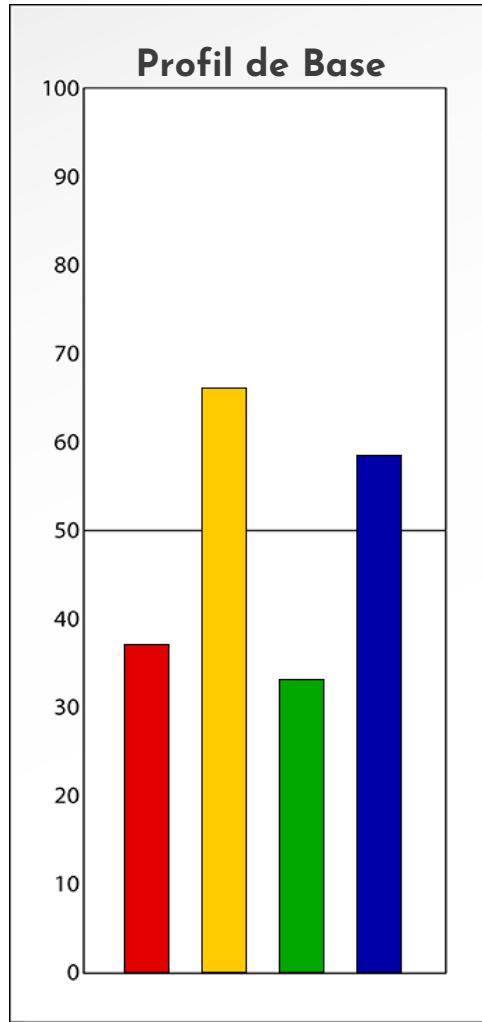

Synthèse du Bilan Évolutif de
Carole Provost - de Somer
15-05-2024

PROFIL DE PHASE
Carole Provost - de Somer
15-05-2024

Indicateurs Nuances®

Phase

Carole Provost - de

Somer

15-05-2024

- Émotions de Phase : ● ● ●
- Pensées de Phase : ■ ■ ■
- △ Action de Phase : ▲ ▲ ▲

PROFIL DE BASE
Carole Provost - de Somer
15-05-2024

Indicateurs Nuances®

Base

Carole Provost - de

Somer

15-05-2024

- Émotions de Base : ● ● ●
- Pensées de Base : ■ ■ ■
- ▲ Actions de Base : ▲ ▲ ▲

COMPARAISON BASE/PHASE

Carole Provost - de Somer

15-05-2024

Résumé Base/Phase
Carole Provost - de Somer
15-05-2024

 **Profil de Base**  **Profil de Phase**

Indicateurs Nuances®

Base et Phase
Carole Provost - de
Somer
15-05-2024

- Émotions de Base : ● ● ●
- Pensées de Base : ■ ■ ■
- ▲ Actions de Base : ▲ ▲ ▲
- Émotions de Phase : ○ ○ ○
- Pensées de Phase : □ □ □
- △ Action de Phase : △ △ △