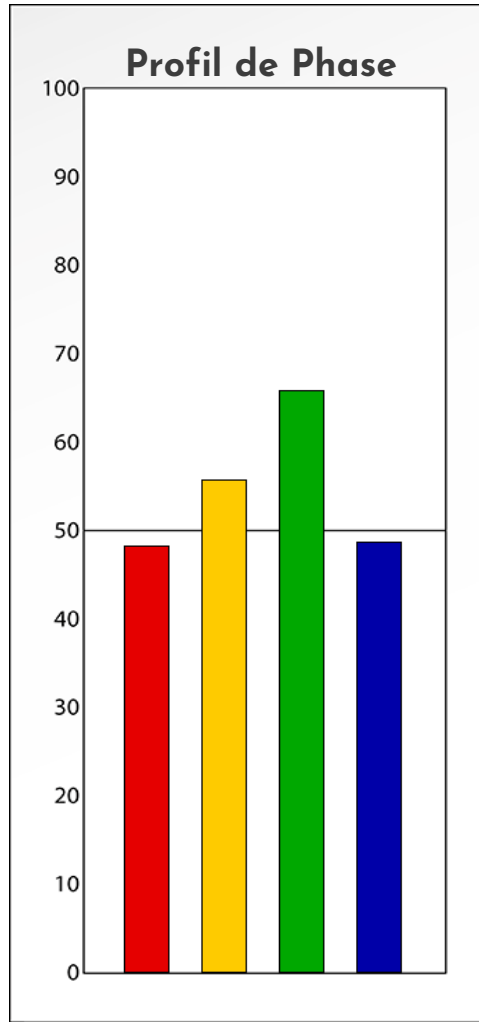

Synthèse du Bilan Évolutif de
Carole Provost - de Somer
15-05-2024

PROFIL DE PHASE
Carole Provost - de Somer
15-05-2024

Indicateurs Nuances®

Phase

Carole Provost - de

Somer

15-05-2024

- Émotions de Phase : ● ● ●
- Pensées de Phase : ■ ■ ■
- △ Action de Phase : ▲ ▲ ▲

PROFIL DE BASE
Carole Provost - de Somer
15-05-2024

Indicateurs Nuances®

Base

Carole Provost - de

Somer

15-05-2024

- Émotions de Base : ● ● ●
- Pensées de Base : ■ ■ ■
- ▲ Actions de Base : ▲ ▲ ▲

COMPARAISON BASE/PHASE