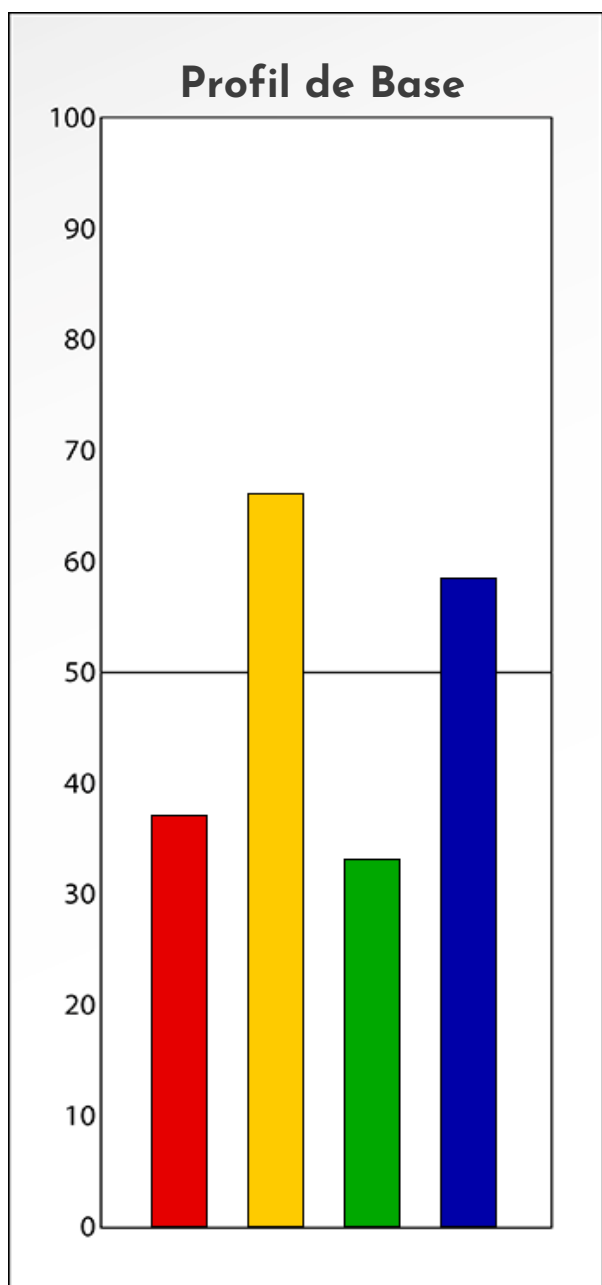

Synthèse du Bilan Évolutif de
Carole Provost - de Somer
15-05-2024

PROFIL DE PHASE
Carole Provost - de Somer
15-05-2024

Indicateurs Nuances®

Phase

Carole Provost - de

Somer

15-05-2024

- Émotions de Phase : ● ● ●
- Pensées de Phase : ■ ■ ■
- △ Action de Phase : ▲ ▲ ▲

PROFIL DE BASE
Carole Provost - de Somer
15-05-2024

Indicateurs Nuances®

Base

Carole Provost - de

Somer

15-05-2024

- Émotions de Base : ● ● ●
- Pensées de Base : ■ ■ ■
- ▲ Actions de Base : ▲ ▲ ▲

COMPARAISON BASE/PHASE