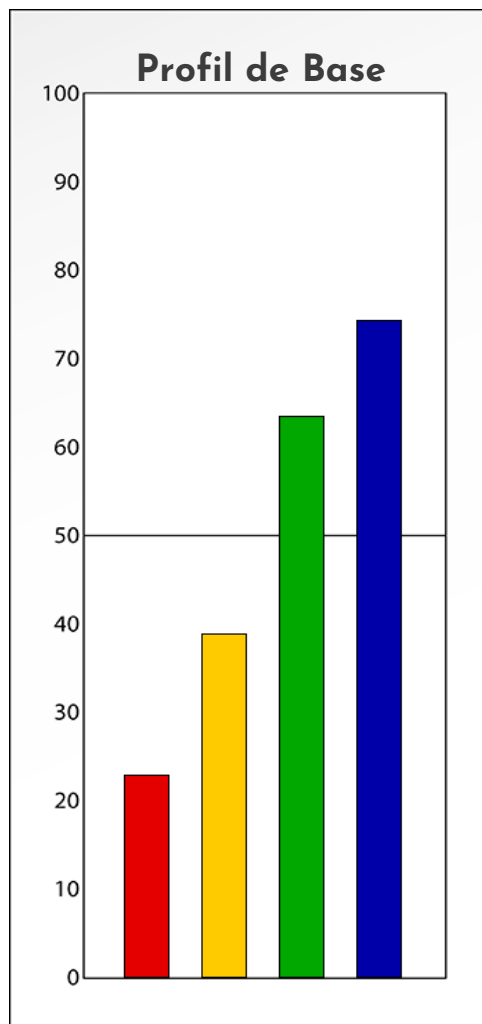

- Émotions de Phase : ● ● ●
- Pensées de Phase : ■ ■ ■
- △ Action de Phase : ▲ ▲ ▲

PROFIL DE BASE

Océane VELY

28-03-2025

Indicateurs Nuances®

Base

Océane VELY

28-03-2025

- Émotions de Base : ● ● ●
- Pensées de Base : ■ ■ ■
- ▲ Actions de Base : ▲ ▲ ▲

COMPARAISON BASE/PHASE

Océane VELY

28-03-2025

Résumé Base/Phase

Océane VELY

28-03-2025

 Profil de Base