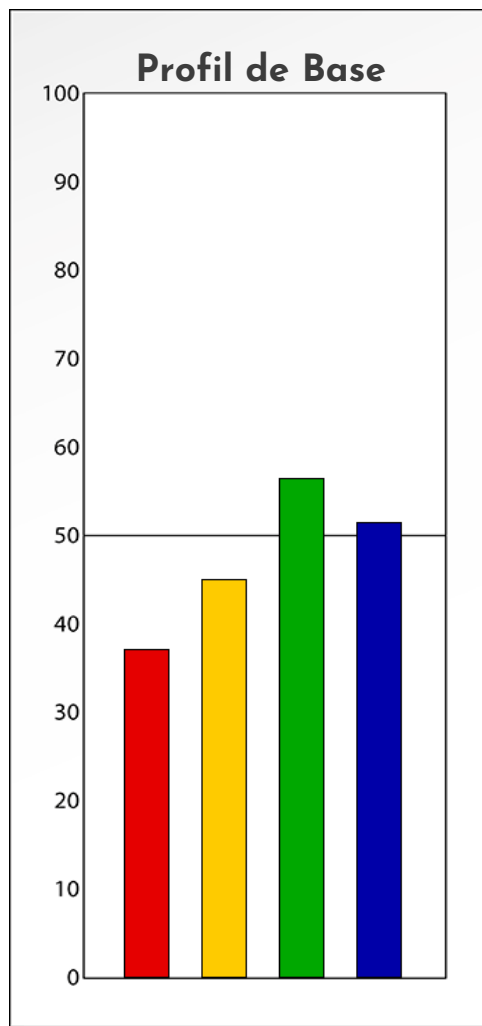

- Émotions de Phase : ● ● ●
- Pensées de Phase : ■ ■ ■
- △ Action de Phase : ▲ ▲ ▲

PROFIL DE BASE
Maïthé Sondag
20-10-2025

Indicateurs Nuances®

Base

Maïthé Sondag

20-10-2025

- Émotions de Base : ● ● ●
- Pensées de Base : ■ ■ ■
- ▲ Actions de Base : ▲ ▲ ▲

COMPARAISON BASE/PHASE

Maïthé Sondag

20-10-2025

Résumé Base/Phase

Maïthé Sondag

20-10-2025

 Profil de Base

 Profil de Phase