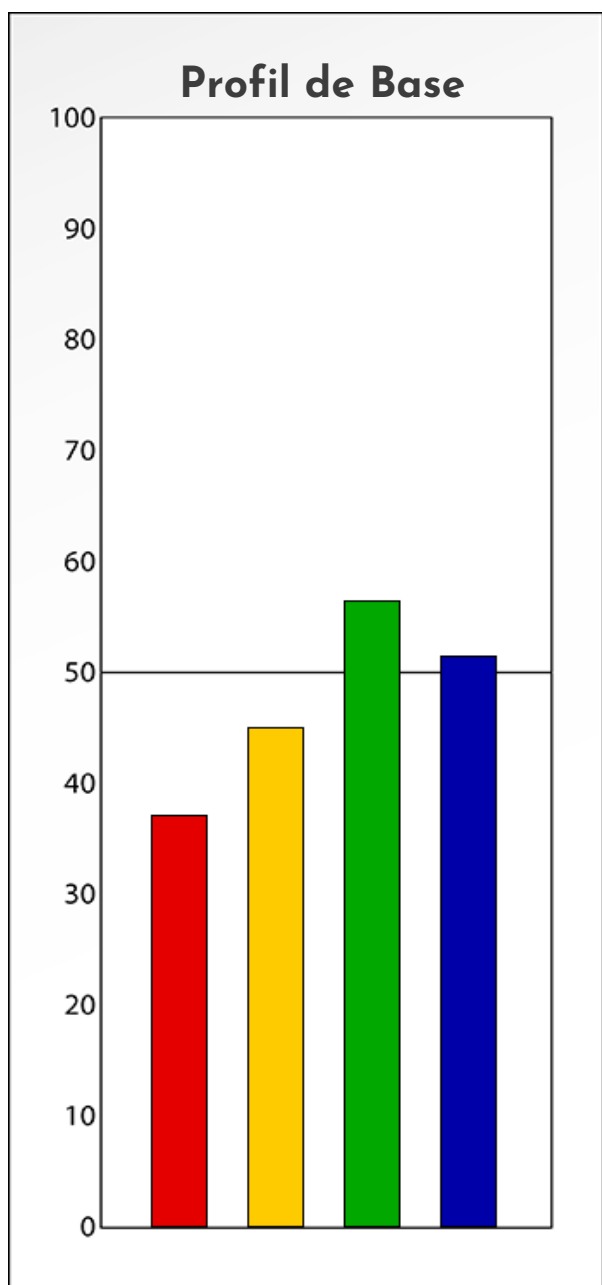

Synthèse du Bilan Évolutif de
Maïthé Sondag
20-10-2025

PROFIL DE PHASE

Maïthé Sondag

20-10-2025

Indicateurs Nuances®

Phase

Maïthé Sondag

20-10-2025

- Émotions de Phase : ● ● ●
- Pensées de Phase : ■ ■ ■
- △ Action de Phase : ▲ ▲ ▲

PROFIL DE BASE
Maïthé Sondag
20-10-2025

Indicateurs Nuances®

Base

Maïthé Sondag

20-10-2025

- Émotions de Base : ● ● ●
- Pensées de Base : ■ ■ ■
- ▲ Actions de Base : ▲ ▲ ▲