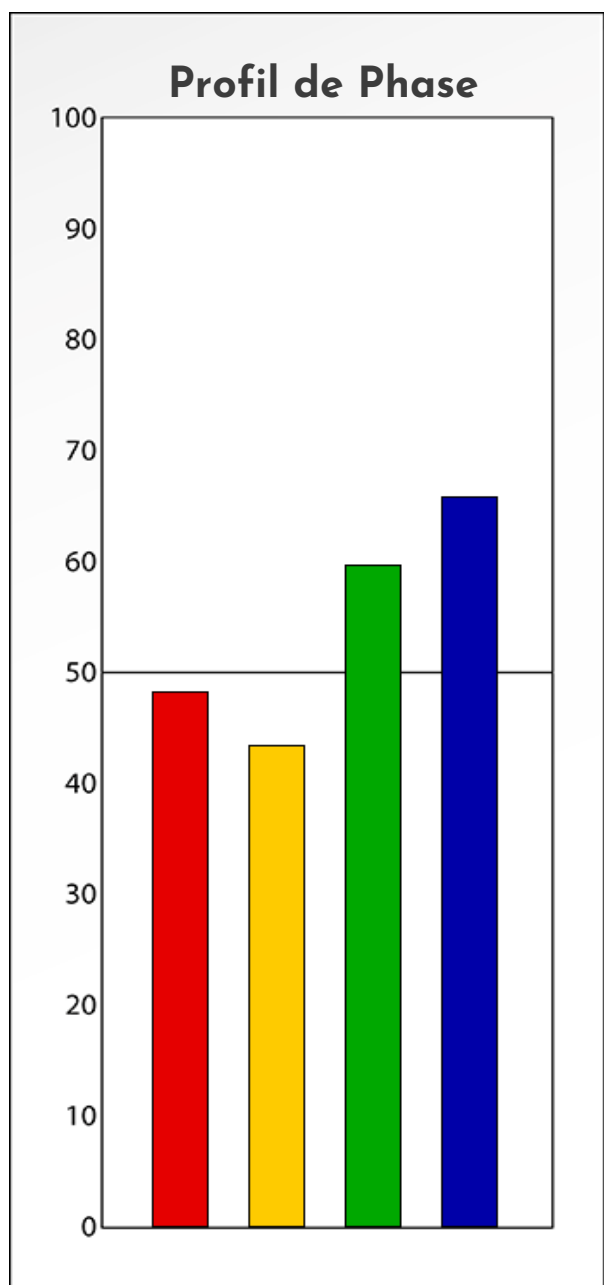

Synthèse du Bilan Évolutif de
Maïthé Sondag
20-10-2025

PROFIL DE PHASE

Maïthé Sondag

20-10-2025

Indicateurs Nuances®

Phase

Maïthé Sondag

20-10-2025

- Émotions de Phase : ● ● ●
- Pensées de Phase : ■ ■ ■
- △ Action de Phase : ▲ ▲ ▲

PROFIL DE BASE
Maïthé Sondag
20-10-2025

Indicateurs Nuances®

Base

Maïthé Sondag

20-10-2025

- Émotions de Base : ● ● ●
- Pensées de Base : ■ ■ ■
- ▲ Actions de Base : ▲ ▲ ▲