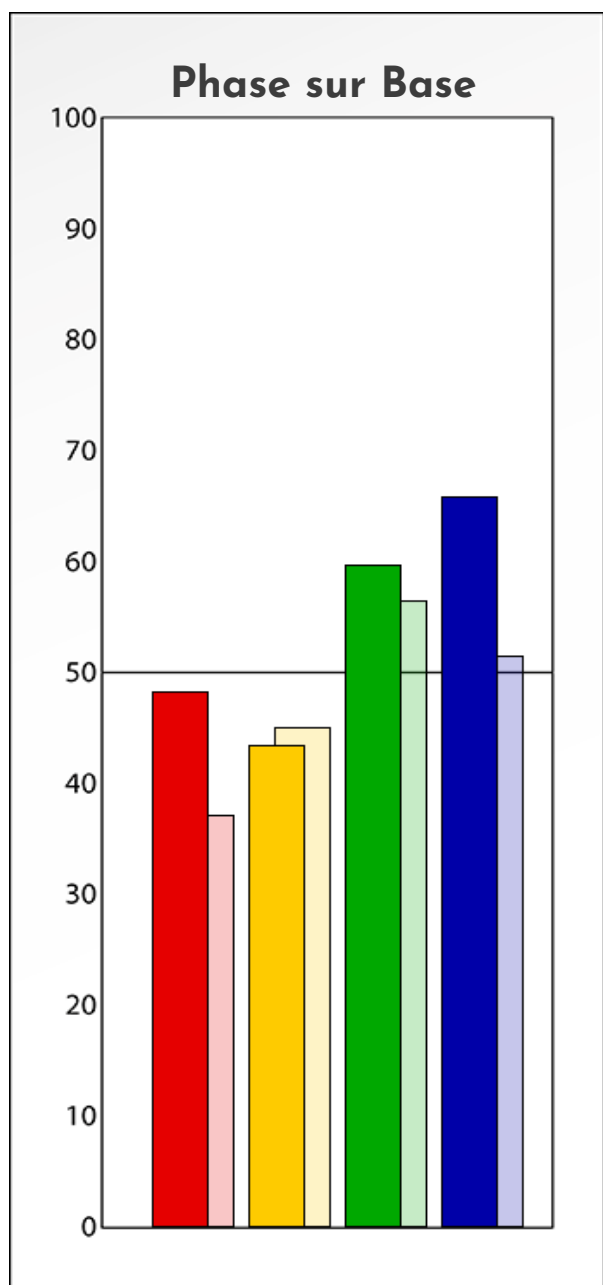

- Émotions de Phase : ● ● ●
- Pensées de Phase : ■ ■ ■
- △ Action de Phase : ▲ ▲ ▲

PROFIL DE BASE
Maïthé Sondag
20-10-2025

Indicateurs Nuances®

Base

Maïthé Sondag

20-10-2025

- Émotions de Base : ● ● ●
- Pensées de Base : ■ ■ ■
- ▲ Actions de Base : ▲ ▲ ▲

COMPARAISON BASE/PHASE

Maïthé Sondag

20-10-2025

Résumé Base/Phase

Maïthé Sondag

20-10-2025

 Profil de Base

 Profil de Phase