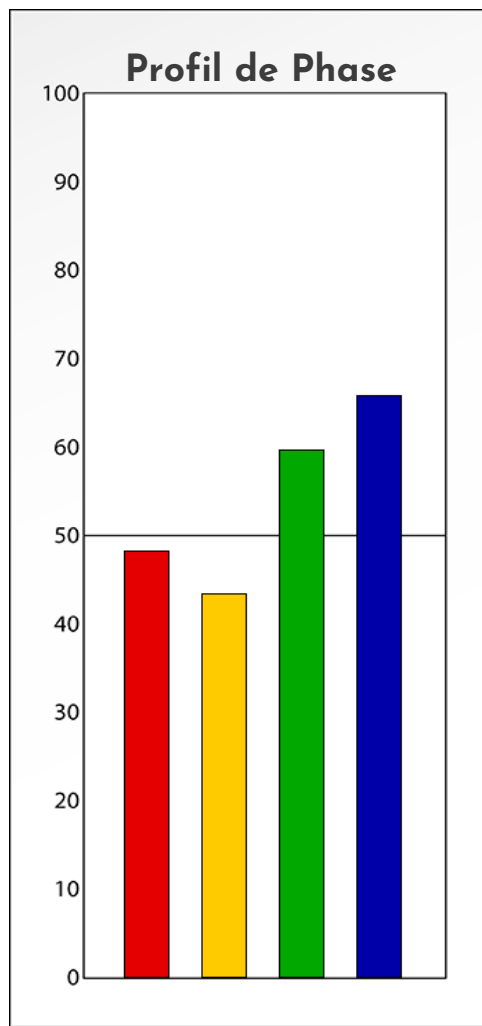

Synthèse du Bilan Évolutif de
Maïthé Sondag
20-10-2025

PROFIL DE PHASE

Maïthé Sondag

20-10-2025

Indicateurs Nuances®

Phase

Maïthé Sondag

20-10-2025

- Émotions de Phase : ● ● ●
- Pensées de Phase : ■ ■ ■
- △ Action de Phase : ▲ ▲ ▲

PROFIL DE BASE
Maïthé Sondag
20-10-2025

Indicateurs Nuances®

Base

Maïthé Sondag

20-10-2025

- Émotions de Base : ● ● ●
- Pensées de Base : ■ ■ ■
- ▲ Actions de Base : ▲ ▲ ▲