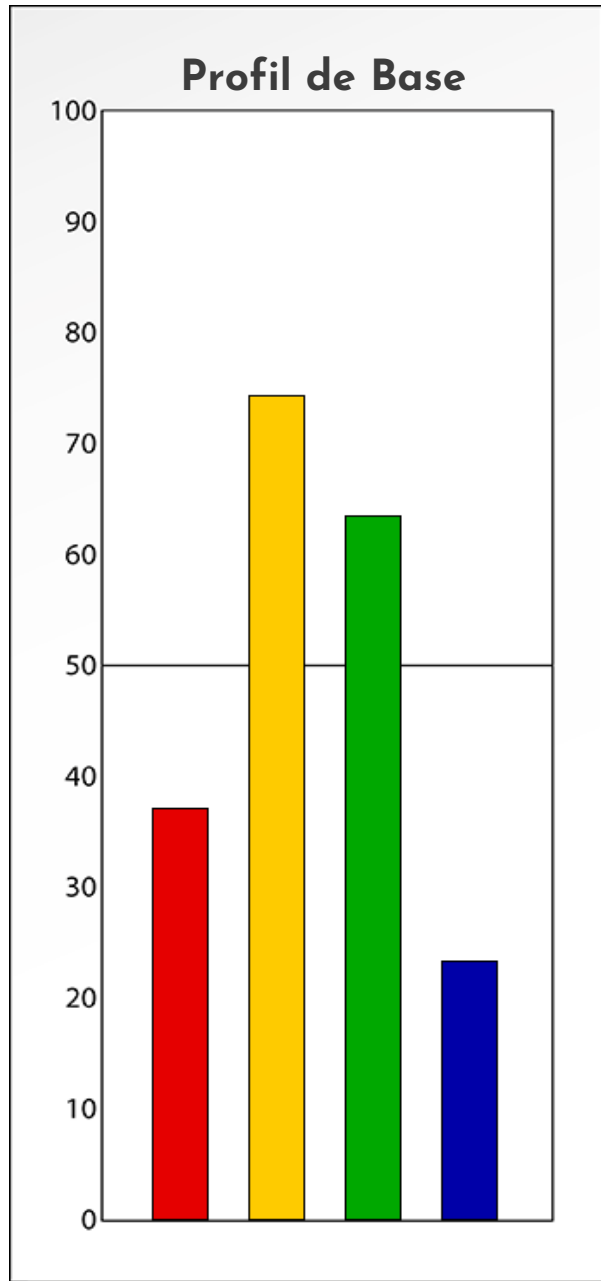

Synthèse du Bilan Évolutif de
Charlotte Boursier
22-01-2024

PROFIL DE PHASE
Charlotte Boursier
22-01-2024

Indicateurs Nuances®

Phase

Charlotte Boursier

22-01-2024

- Émotions de Phase : ● ● ●
- Pensées de Phase : ■ ■ ■
- △ Action de Phase : ▲ ▲ ▲

PROFIL DE BASE
Charlotte Boursier
22-01-2024

Indicateurs Nuances®

Base

Charlotte Boursier

22-01-2024

- Émotions de Base : ● ● ●
- Pensées de Base : ■ ■ ■
- ▲ Actions de Base : ▲ ▲ ▲

COMPARAISON BASE/PHASE

Charlotte Boursier