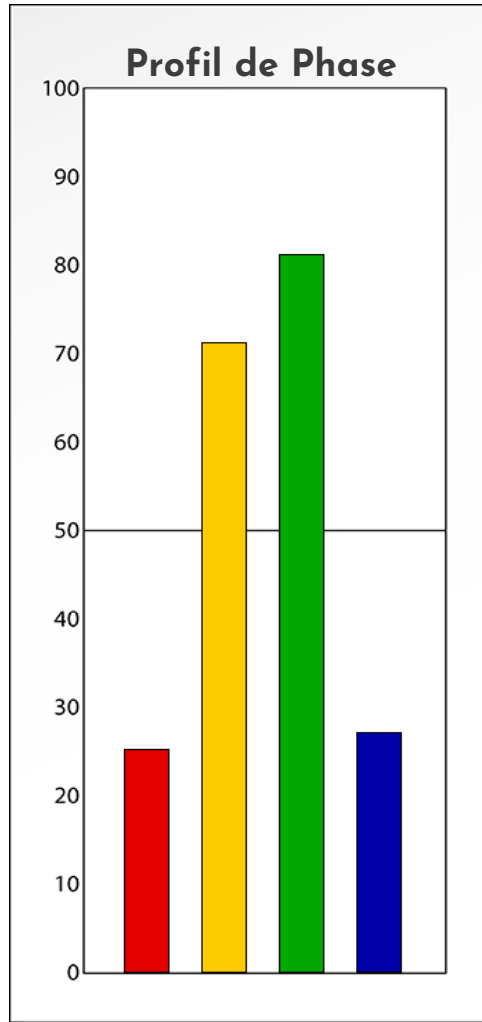

Synthèse du Bilan Évolutif de
Charlotte Boursier
22-01-2024

PROFIL DE PHASE
Charlotte Boursier
22-01-2024

Indicateurs Nuances®

Phase

Charlotte Boursier

22-01-2024

- Émotions de Phase : ● ● ●
- Pensées de Phase : ■ ■ ■
- △ Action de Phase : ▲ ▲ ▲

PROFIL DE BASE
Charlotte Boursier
22-01-2024

Indicateurs Nuances®

Base

Charlotte Boursier

22-01-2024

- Émotions de Base : ● ● ●
- Pensées de Base : ■ ■ ■
- ▲ Actions de Base : ▲ ▲ ▲

COMPARAISON BASE/PHASE

Charlotte Boursier