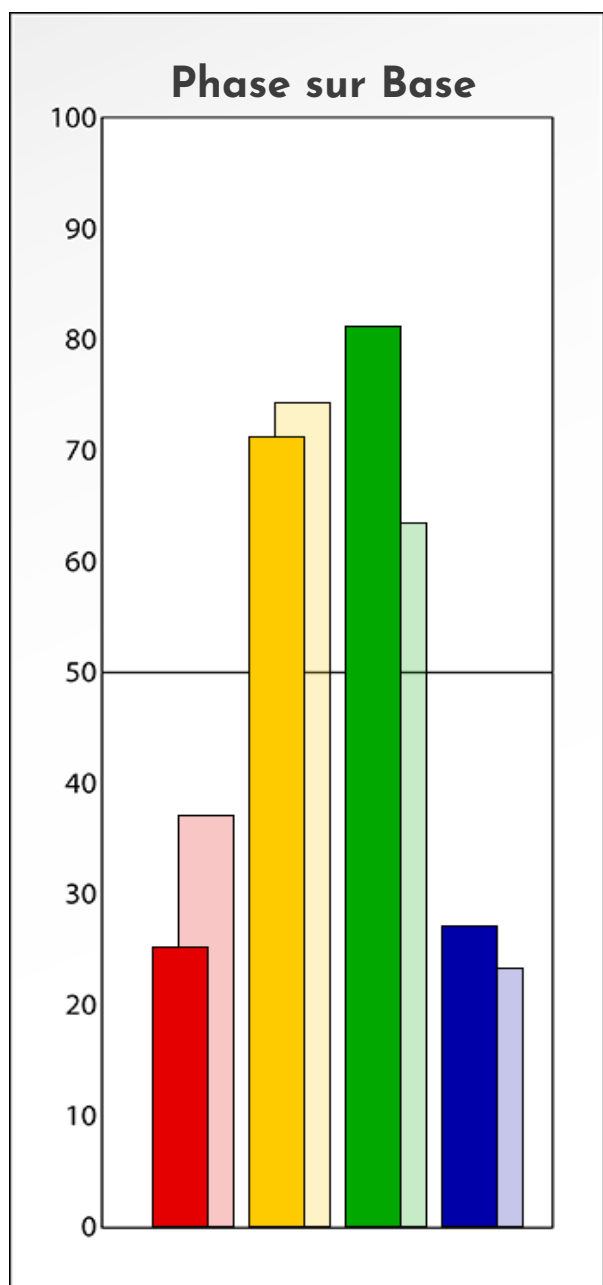

Synthèse du Bilan Évolutif de
Charlotte Boursier
22-01-2024

PROFIL DE PHASE
Charlotte Boursier
22-01-2024

Indicateurs Nuances®

Phase

Charlotte Boursier

22-01-2024

- Émotions de Phase : ● ● ●
- Pensées de Phase : ■ ■ ■
- △ Action de Phase : ▲ ▲ ▲

PROFIL DE BASE
Charlotte Boursier
22-01-2024

Indicateurs Nuances®

Base

Charlotte Boursier

22-01-2024

- Émotions de Base : ● ● ●
- Pensées de Base : ■ ■ ■
- ▲ Actions de Base : ▲ ▲ ▲

COMPARAISON BASE/PHASE

Charlotte Boursier

22-01-2024

Résumé Base/Phase
Charlotte Boursier
22-01-2024

 **Profil de Base**  **Profil de Phase**

Indicateurs Nuances®

Base et Phase
Charlotte Boursier
22-01-2024

- Émotions de Base : ● ● ●
- Pensées de Base : ■ ■ ■
- ▲ Actions de Base : ▲ ▲ ▲
- Émotions de Phase : ● ● ●
- Pensées de Phase : ■ ■ ■
- △ Action de Phase : ▲ ▲ ▲