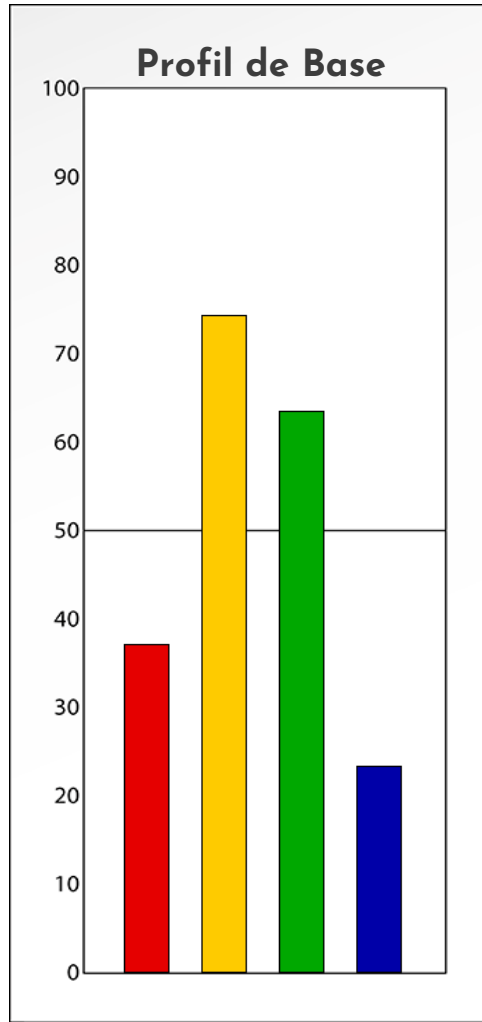

Synthèse du Bilan Évolutif de
Charlotte Boursier
22-01-2024

PROFIL DE PHASE
Charlotte Boursier
22-01-2024

Indicateurs Nuances®

Phase

Charlotte Boursier

22-01-2024

- Émotions de Phase : ● ● ●
- Pensées de Phase : ■ ■ ■
- △ Action de Phase : ▲ ▲ ▲

PROFIL DE BASE
Charlotte Boursier
22-01-2024

Indicateurs Nuances®

Base

Charlotte Boursier

22-01-2024

- Émotions de Base : ● ● ●
- Pensées de Base : ■ ■ ■
- ▲ Actions de Base : ▲ ▲ ▲

COMPARAISON BASE/PHASE

Charlotte Boursier

22-01-2024

Résumé Base/Phase
Charlotte Boursier
22-01-2024

 **Profil de Base**  **Profil de Phase**

Indicateurs Nuances®

Base et Phase
Charlotte Boursier
22-01-2024

- Émotions de Base : ● ● ●
- Pensées de Base : ■ ■ ■
- ▲ Actions de Base : ▲ ▲ ▲
- Émotions de Phase : ● ● ●
- Pensées de Phase : ■ ■ ■
- △ Action de Phase : ▲ ▲ ▲