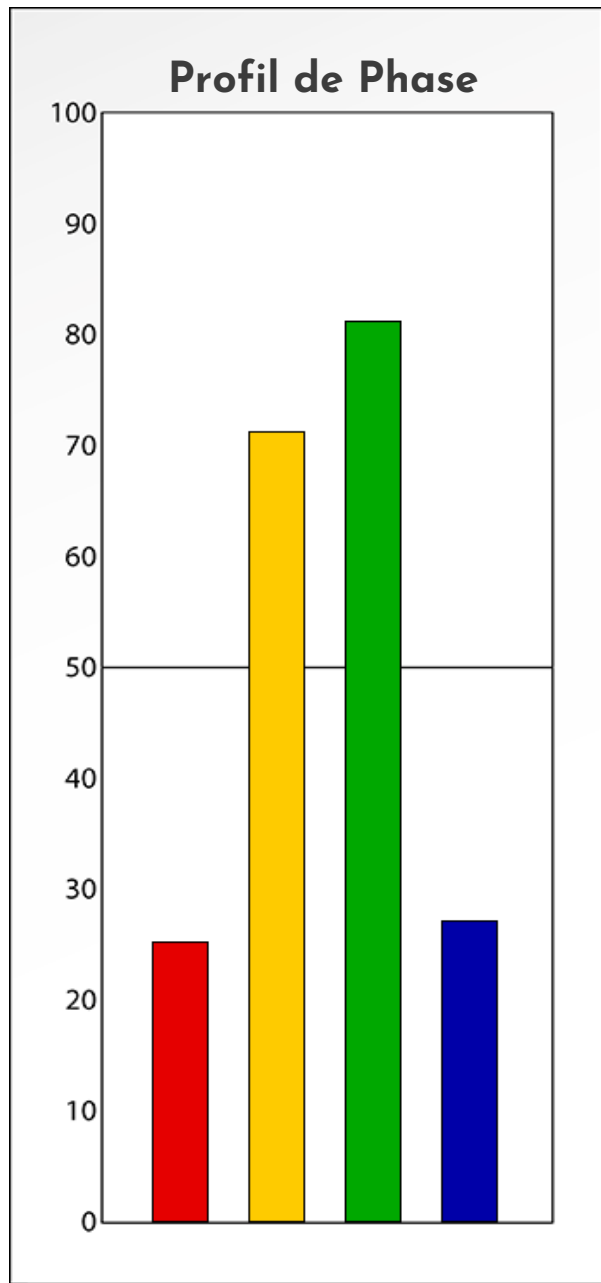

Synthèse du Bilan Évolutif de
Charlotte Boursier
22-01-2024

PROFIL DE PHASE
Charlotte Boursier
22-01-2024

Indicateurs Nuances®

Phase

Charlotte Boursier

22-01-2024

- Émotions de Phase : ● ● ●
- Pensées de Phase : ■ ■ ■
- △ Action de Phase : ▲ ▲ ▲

PROFIL DE BASE
Charlotte Boursier
22-01-2024

Indicateurs Nuances®

Base

Charlotte Boursier

22-01-2024

- Émotions de Base : ● ● ●
- Pensées de Base : ■ ■ ■
- ▲ Actions de Base : ▲ ▲ ▲

COMPARAISON BASE/PHASE

Charlotte Boursier