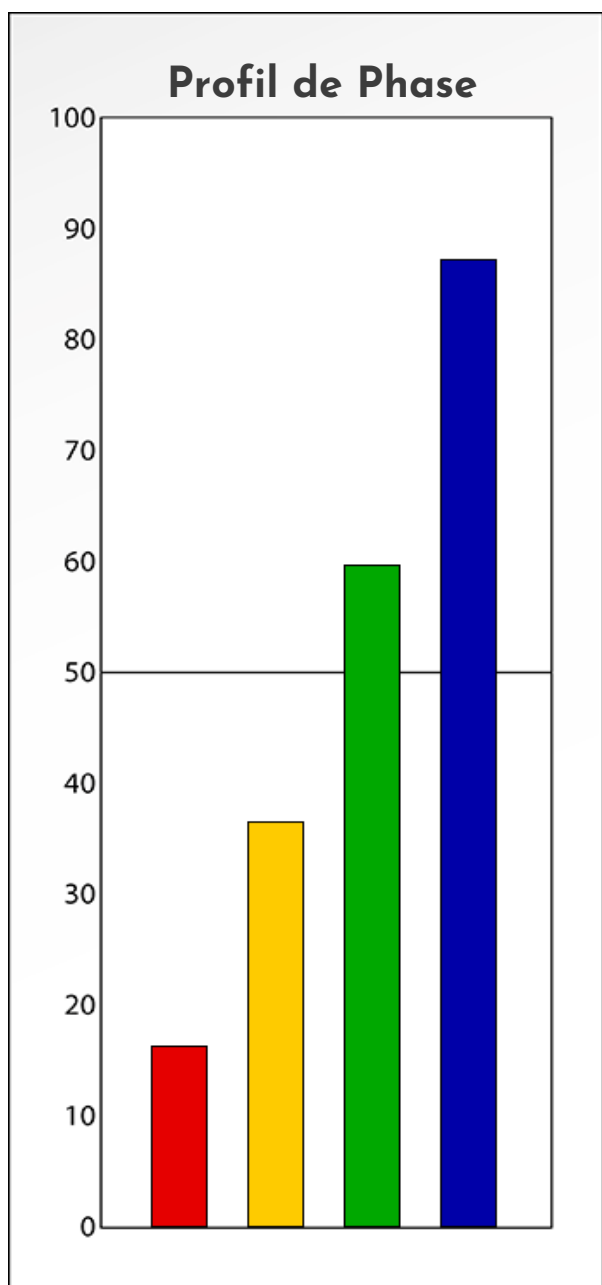

Synthèse du Bilan Évolutif de
Delphine Schouteten
20-12-2023

PROFIL DE PHASE
Delphine Schouteten
20-12-2023

Indicateurs Nuances®

Phase

Delphine Schouteten

20-12-2023

- Émotions de Phase : ● ● ●
- Pensées de Phase : ■ ■ ■
- △ Action de Phase : ▲ ▲ ▲

PROFIL DE BASE
Delphine Schouteten
20-12-2023

Indicateurs Nuances®

Base

Delphine Schouteten

20-12-2023

- Émotions de Base : ● ● ●
- Pensées de Base : ■ ■ ■
- ▲ Actions de Base : ▲ ▲ ▲

COMPARAISON BASE/PHASE