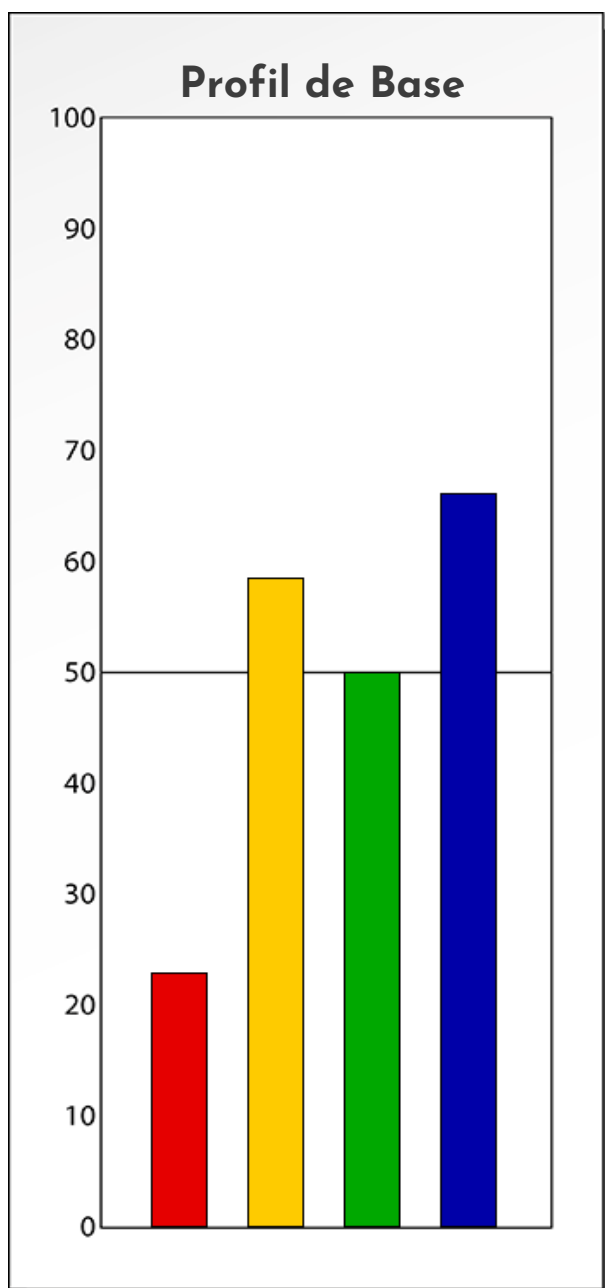

Synthèse du Bilan Évolutif de
Delphine Schouteten
20-12-2023

PROFIL DE PHASE
Delphine Schouteten
20-12-2023

Indicateurs Nuances®

Phase

Delphine Schouteten

20-12-2023

- Émotions de Phase : ● ● ●
- Pensées de Phase : ■ ■ ■
- △ Action de Phase : ▲ ▲ ▲

PROFIL DE BASE
Delphine Schouteten
20-12-2023

Indicateurs Nuances®

Base

Delphine Schouteten

20-12-2023

- Émotions de Base : ● ● ●
- Pensées de Base : ■ ■ ■
- ▲ Actions de Base : ▲ ▲ ▲

COMPARAISON BASE/PHASE