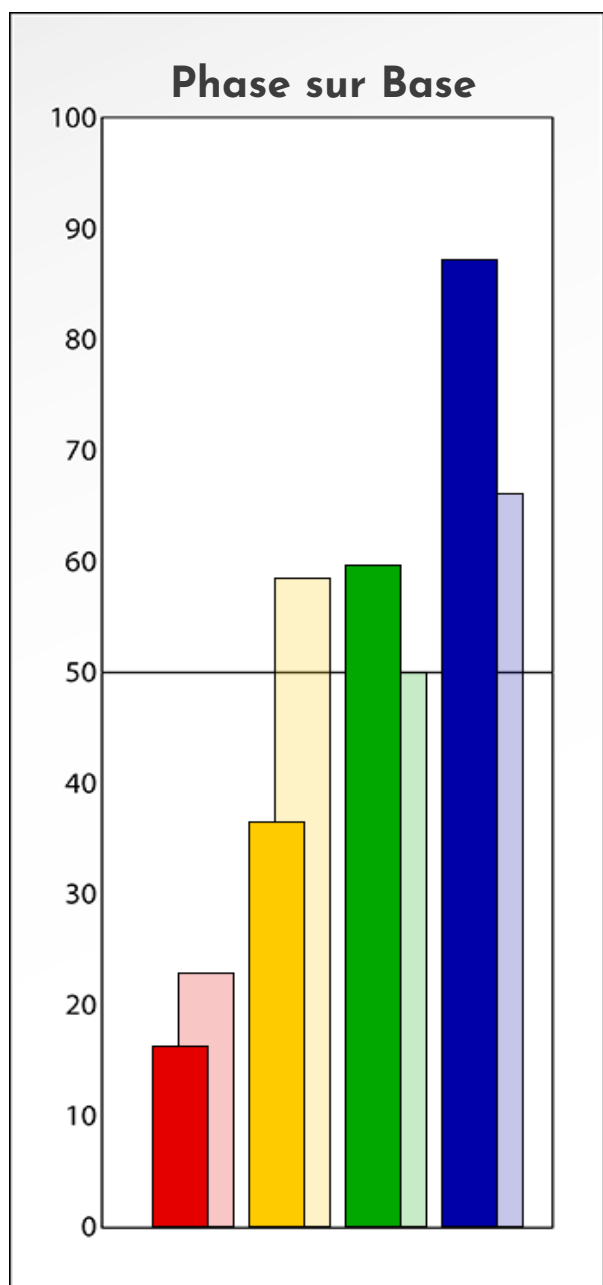

Synthèse du Bilan Évolutif de
Delphine Schouteten
20-12-2023

PROFIL DE PHASE
Delphine Schouteten
20-12-2023

Indicateurs Nuances®

Phase

Delphine Schouteten

20-12-2023

- Émotions de Phase : ● ● ●
- Pensées de Phase : ■ ■ ■
- △ Action de Phase : ▲ ▲ ▲

PROFIL DE BASE
Delphine Schouteten
20-12-2023

Indicateurs Nuances®

Base

Delphine Schouteten

20-12-2023

- Émotions de Base : ● ● ●
- Pensées de Base : ■ ■ ■
- ▲ Actions de Base : ▲ ▲ ▲

COMPARAISON BASE/PHASE

Delphine Schouteten

20-12-2023

Résumé Base/Phase
Delphine Schouteten
20-12-2023

 **Profil de Base**  **Profil de Phase**

Indicateurs Nuances®

Base et Phase

Delphine Schouteten

20-12-2023