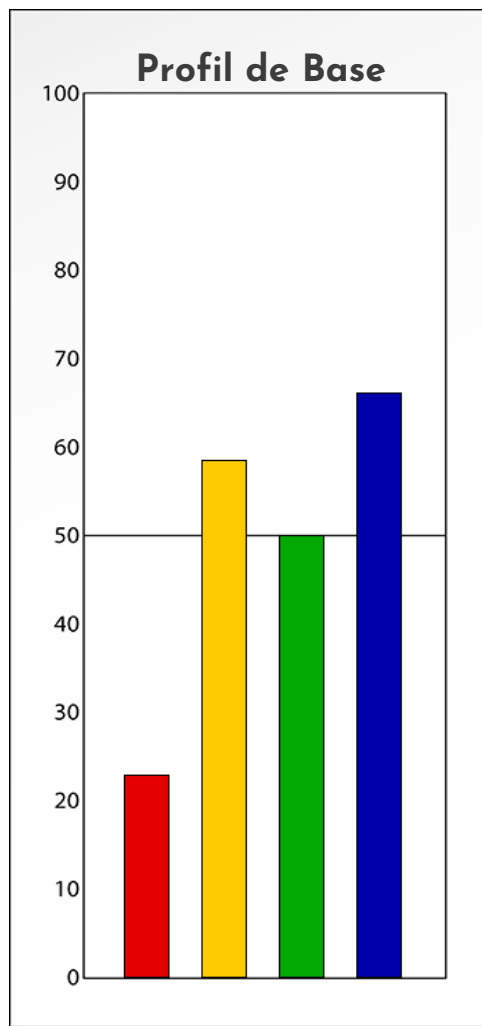

Synthèse du Bilan Évolutif de
Delphine Schouteten
20-12-2023

PROFIL DE PHASE
Delphine Schouteten
20-12-2023

Indicateurs Nuances®

Phase

Delphine Schouteten

20-12-2023

- Émotions de Phase : ● ● ●
- Pensées de Phase : ■ ■ ■
- △ Action de Phase : ▲ ▲ ▲

PROFIL DE BASE
Delphine Schouteten
20-12-2023

Indicateurs Nuances®

Base

Delphine Schouteten

20-12-2023

- Émotions de Base : ● ● ●
- Pensées de Base : ■ ■ ■
- ▲ Actions de Base : ▲ ▲ ▲

COMPARAISON BASE/PHASE