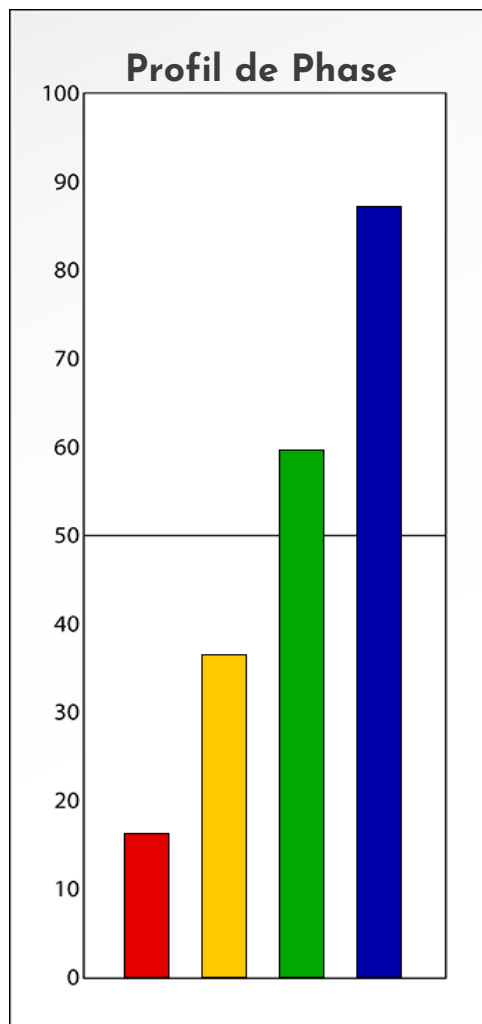

Synthèse du Bilan Évolutif de
Delphine Schouteten
20-12-2023

PROFIL DE PHASE
Delphine Schouteten
20-12-2023

Indicateurs Nuances®

Phase

Delphine Schouteten

20-12-2023

- Émotions de Phase : ● ● ●
- Pensées de Phase : ■ ■ ■
- △ Action de Phase : ▲ ▲ ▲

PROFIL DE BASE
Delphine Schouteten
20-12-2023

Indicateurs Nuances®

Base

Delphine Schouteten

20-12-2023

- Émotions de Base : ● ● ●
- Pensées de Base : ■ ■ ■
- ▲ Actions de Base : ▲ ▲ ▲

COMPARAISON BASE/PHASE