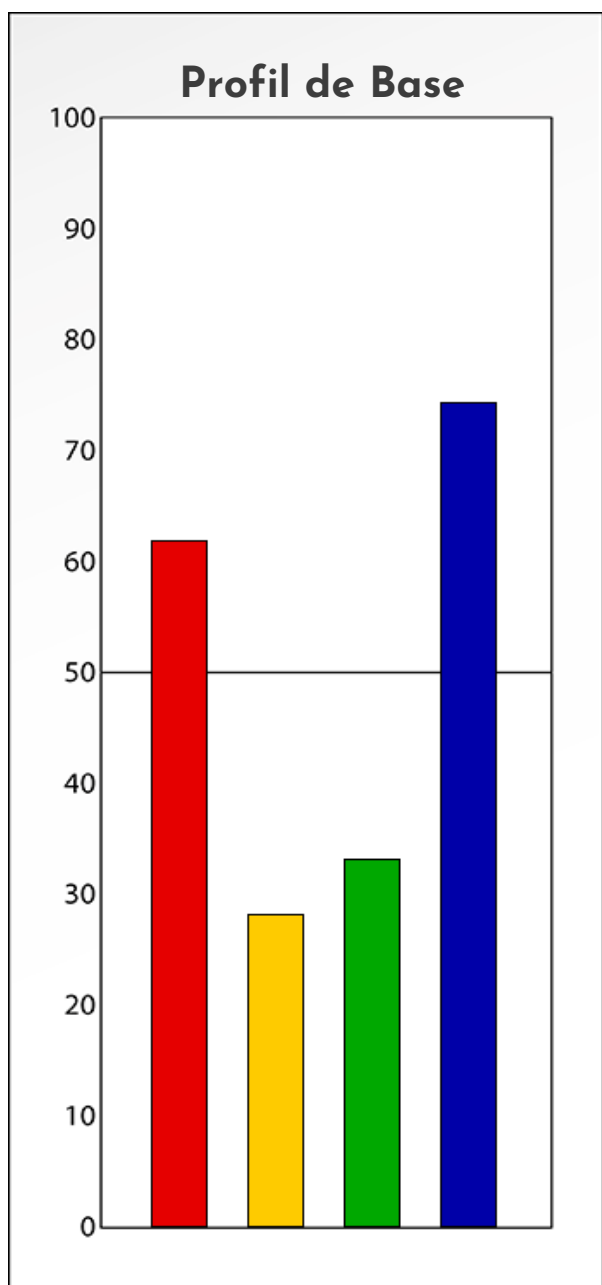

Synthèse du Bilan Évolutif de
MARYLIE POLION
09-10-2023

**PROFIL DE PHASE
MARYLIE POLION
09-10-2023**

Indicateurs Nuances®

Phase

MARYLIE POLION

09-10-2023

- Émotions de Phase : ● ● ●
- Pensées de Phase : ■ ■ ■
- △ Action de Phase : ▲ ▲ ▲

**PROFIL DE BASE
MARYLIE POLION
09-10-2023**

Indicateurs Nuances®

Base

MARYLIE POLION

09-10-2023

- Émotions de Base : ● ● ●
- Pensées de Base : ■ ■ ■
- ▲ Actions de Base : ▲ ▲ ▲

COMPARAISON BASE/PHASE
MARYLIE POLION
09-10-2023