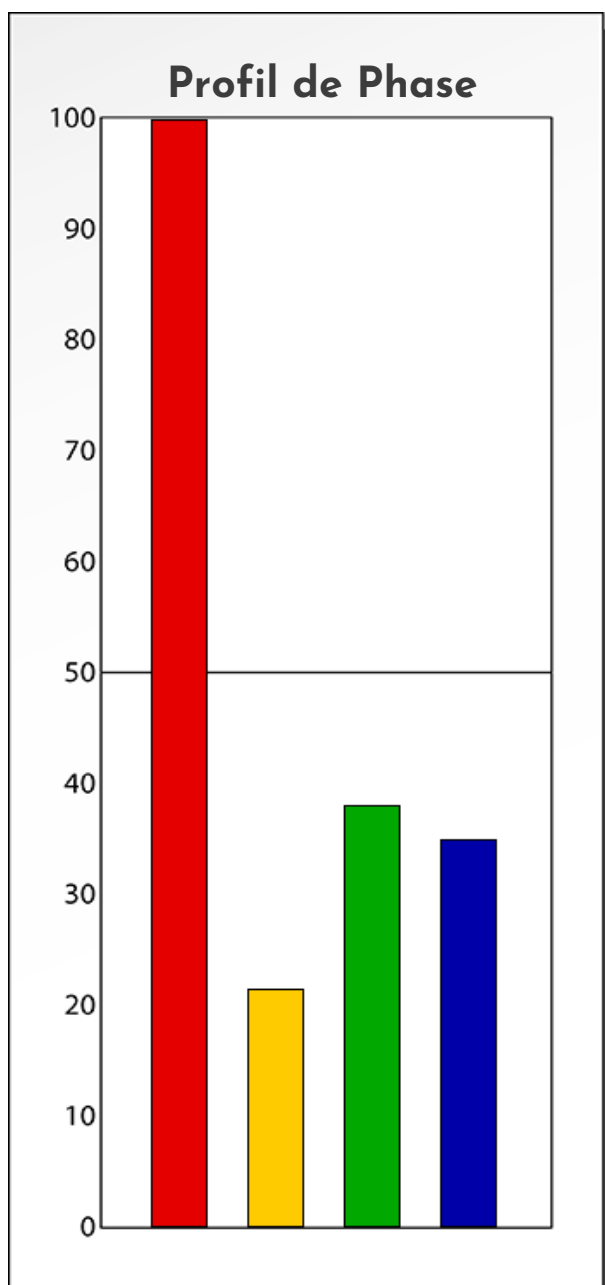

Synthèse du Bilan Évolutif de
MARYLIE POLION
09-10-2023

**PROFIL DE PHASE
MARYLIE POLION
09-10-2023**

Indicateurs Nuances®

Phase

MARYLIE POLION

09-10-2023

- Émotions de Phase : ● ● ●
- Pensées de Phase : ■ ■ ■
- △ Action de Phase : ▲ ▲ ▲

**PROFIL DE BASE
MARYLIE POLION
09-10-2023**

Indicateurs Nuances®

Base

MARYLIE POLION

09-10-2023

- Émotions de Base : ● ● ●
- Pensées de Base : ■ ■ ■
- ▲ Actions de Base : ▲ ▲ ▲

COMPARAISON BASE/PHASE
MARYLIE POLION
09-10-2023