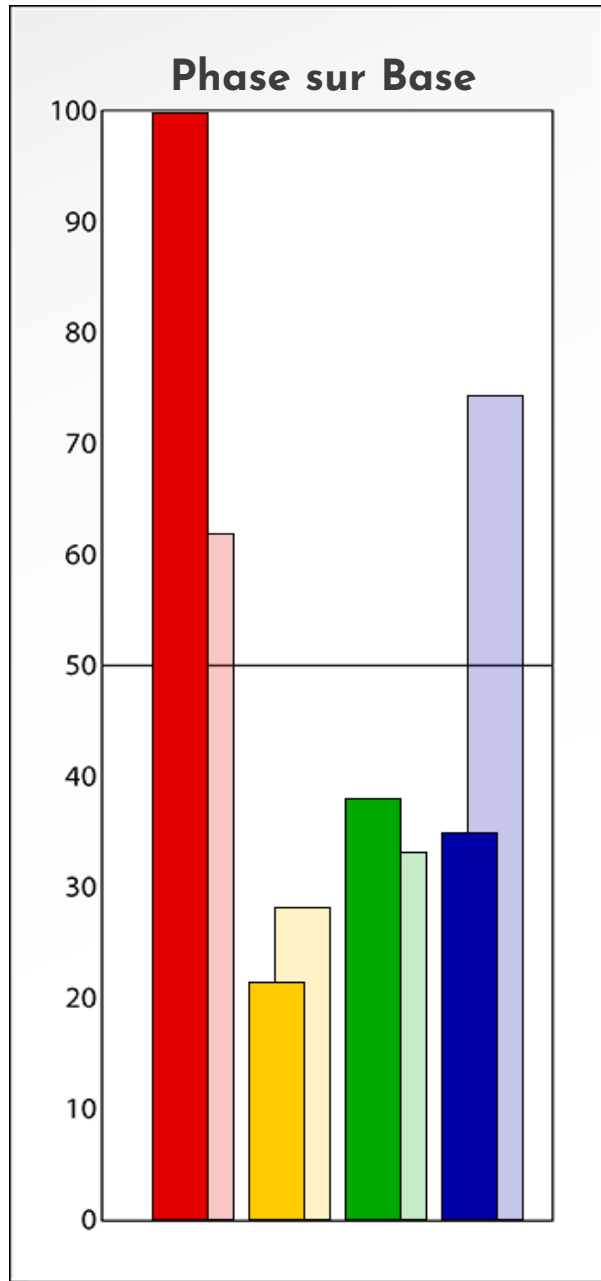

Synthèse du Bilan Évolutif de
MARYLIE POLION
09-10-2023

**PROFIL DE PHASE
MARYLIE POLION
09-10-2023**

Indicateurs Nuances®

Phase

MARYLIE POLION

09-10-2023

- Émotions de Phase : ● ● ●
- Pensées de Phase : ■ ■ ■
- △ Action de Phase : ▲ ▲ ▲

**PROFIL DE BASE
MARYLIE POLION
09-10-2023**

Indicateurs Nuances®

Base

MARYLIE POLION

09-10-2023

- Émotions de Base : ● ● ●
- Pensées de Base : ■ ■ ■
- ▲ Actions de Base : ▲ ▲ ▲

COMPARAISON BASE/PHASE
MARYLIE POLION
09-10-2023

Résumé Base/Phase
MARYLIE POLION
09-10-2023

 **Profil de Base**  **Profil de Phase**

Indicateurs Nuances®

Base et Phase

MARYLIE POLION

09-10-2023

- Émotions de Base : ● ● ●
- Pensées de Base : ■ ■ ■
- ▲ Actions de Base : ▲ ▲ ▲