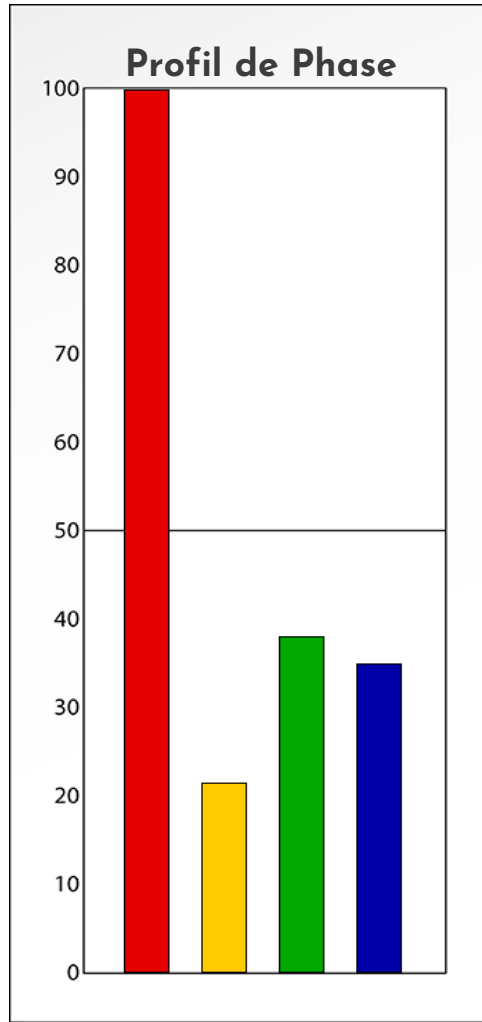

Synthèse du Bilan Évolutif de
MARYLIE POLION
09-10-2023

**PROFIL DE PHASE
MARYLIE POLION
09-10-2023**

Indicateurs Nuances®

Phase

MARYLIE POLION

09-10-2023

- Émotions de Phase : ● ● ●
- Pensées de Phase : ■ ■ ■
- △ Action de Phase : ▲ ▲ ▲

**PROFIL DE BASE
MARYLIE POLION
09-10-2023**

Indicateurs Nuances®

Base

MARYLIE POLION

09-10-2023

- Émotions de Base : ● ● ●
- Pensées de Base : ■ ■ ■
- ▲ Actions de Base : ▲ ▲ ▲

COMPARAISON BASE/PHASE
MARYLIE POLION
09-10-2023