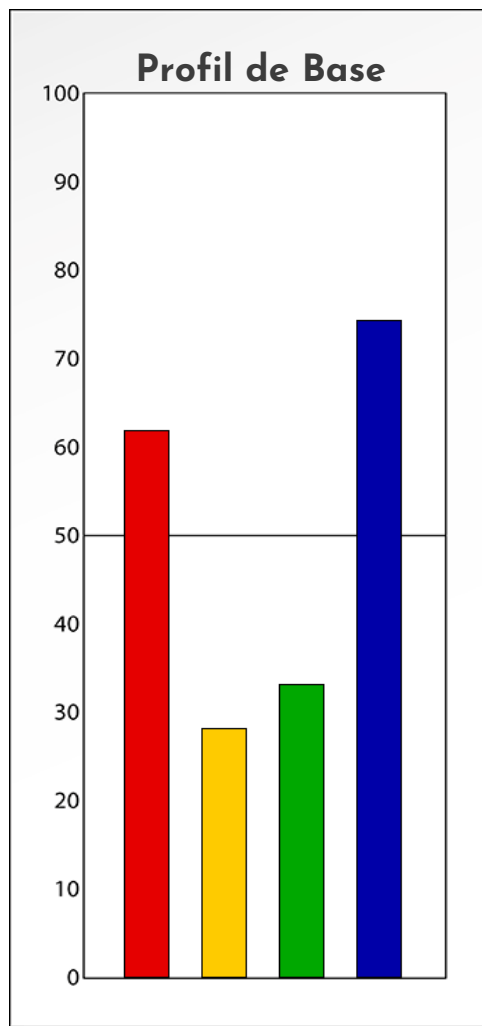

Synthèse du Bilan Évolutif de
MARYLIE POLION
09-10-2023

**PROFIL DE PHASE
MARYLIE POLION
09-10-2023**

Indicateurs Nuances®

Phase

MARYLIE POLION

09-10-2023

- Émotions de Phase : ● ● ●
- Pensées de Phase : ■ ■ ■
- △ Action de Phase : ▲ ▲ ▲

**PROFIL DE BASE
MARYLIE POLION
09-10-2023**

Indicateurs Nuances®

Base

MARYLIE POLION

09-10-2023

- Émotions de Base : ● ● ●
- Pensées de Base : ■ ■ ■
- ▲ Actions de Base : ▲ ▲ ▲

COMPARAISON BASE/PHASE
MARYLIE POLION
09-10-2023

Résumé Base/Phase
MARYLIE POLION
09-10-2023

 **Profil de Base**  **Profil de Phase**

Indicateurs Nuances®

Base et Phase

MARYLIE POLION

09-10-2023

- Émotions de Base : ● ● ●
- Pensées de Base : ■ ■ ■
- ▲ Actions de Base : ▲ ▲ ▲