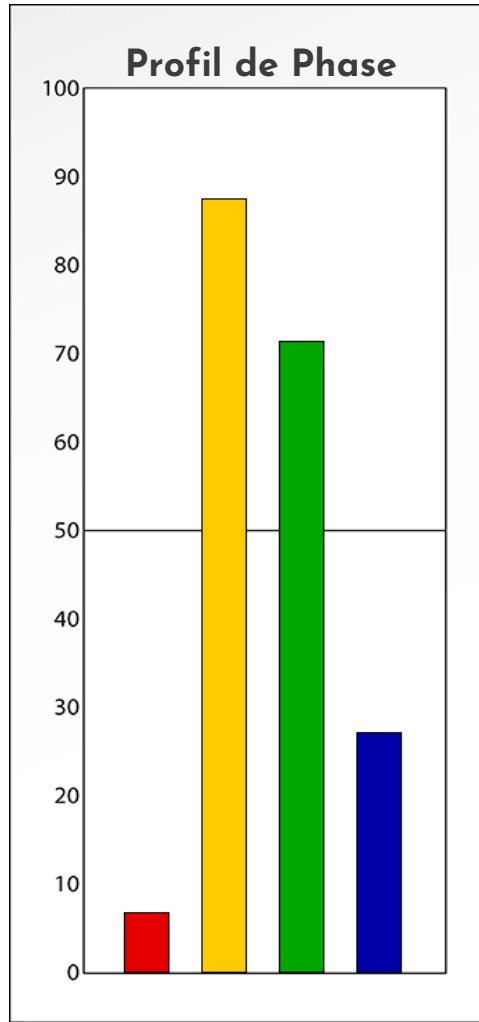

Synthèse du Bilan Évolutif de
Aida Prentic
07-03-2024

PROFIL DE PHASE

Aida Prentic

07-03-2024

Indicateurs Nuances®

Phase

Aida Prentic

07-03-2024

- Émotions de Phase : ● ● ●
- Pensées de Phase : ■ ■ ■
- △ Action de Phase : ▲ ▲ ▲

PROFIL DE BASE

Aida Prentic

07-03-2024

Indicateurs Nuances®

Base

Aida Prentic

07-03-2024